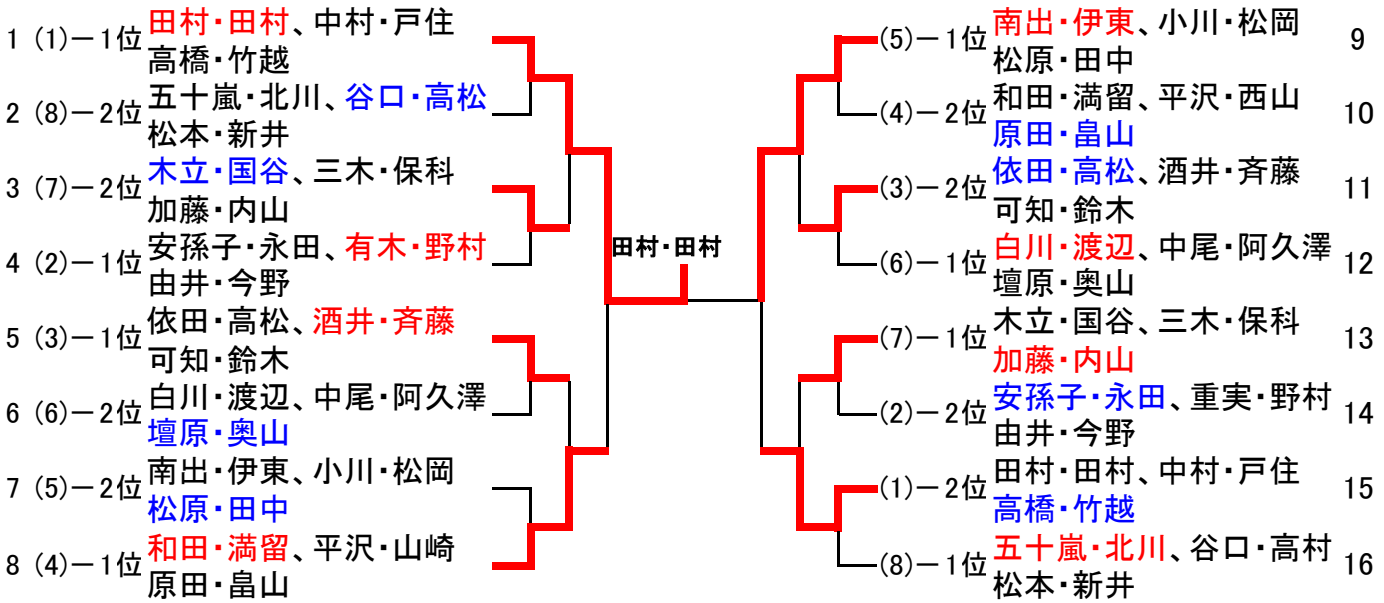

川口市ラージボールオープン

赤は1・3位
青は2・4位

平成20年7月12日
東スポーツセンター

<混合ダブルス119歳以下 1・2位トーナメント>

<混合ダブルス119歳以下 3位トーナメント>

<混合ダブルス120歳以上 1・2位トーナメント>

<混合ダブルス120歳以上 3・4位トーナメント>

<混合ダブルス130歳以上 1・2位トーナメント>

<混合ダブルス130歳以上 3位トーナメント>

<混合ダブルス140歳以上 1・2位トーナメント>

<混合ダブルス140歳以上 3位トーナメント>

<男子シングルス49歳以下 1・2位トーナメント>

<男子シングルス49歳以下 3・4位トーナメント>

<男子シングルス50歳代 1・2位トーナメント>

<男子シングルス50歳代 3・4位トーナメント>

<男子シングルス60～64歳代 1・2位トーナメント>