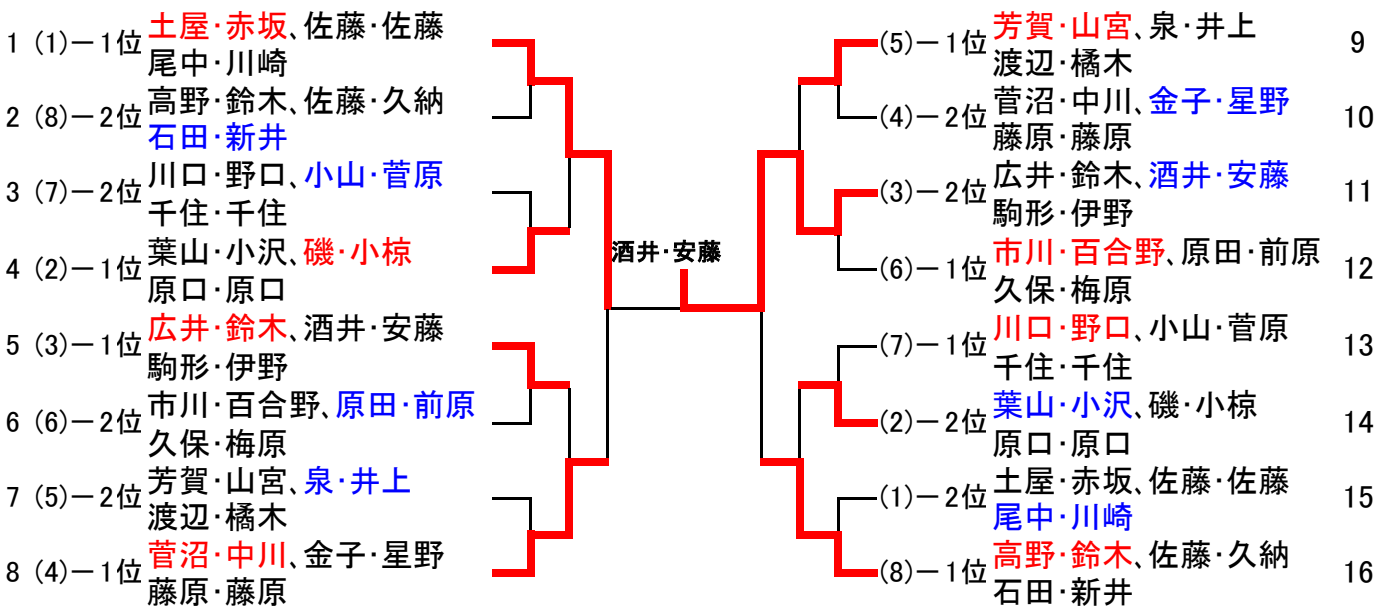

川口市ラージボールオープン

赤は1・3位
青は2・4位

平成20年7月12日
東スポーツセンター

<混合ダブルス119歳以下 1・2位トーナメント>

<混合ダブルス119歳以下 3位トーナメント>

<混合ダブルス120歳以上 1・2位トーナメント>

<混合ダブルス120歳以上 3・4位トーナメント>

<混合ダブルス130歳以上 1・2位トーナメント>

<混合ダブルス130歳以上 3位トーナメント>

<混合ダブルス140歳以上 1・2位トーナメント>

<混合ダブルス140歳以上 3位トーナメント>

<男子シングルス49歳以下 1・2位トーナメント>

<男子シングルス49歳以下 3・4位トーナメント>

<男子シングルス50歳代 1・2位トーナメント>

<男子シングルス50歳代 3・4位トーナメント>

<男子シングルス60～64歳代 1・2位トーナメント>