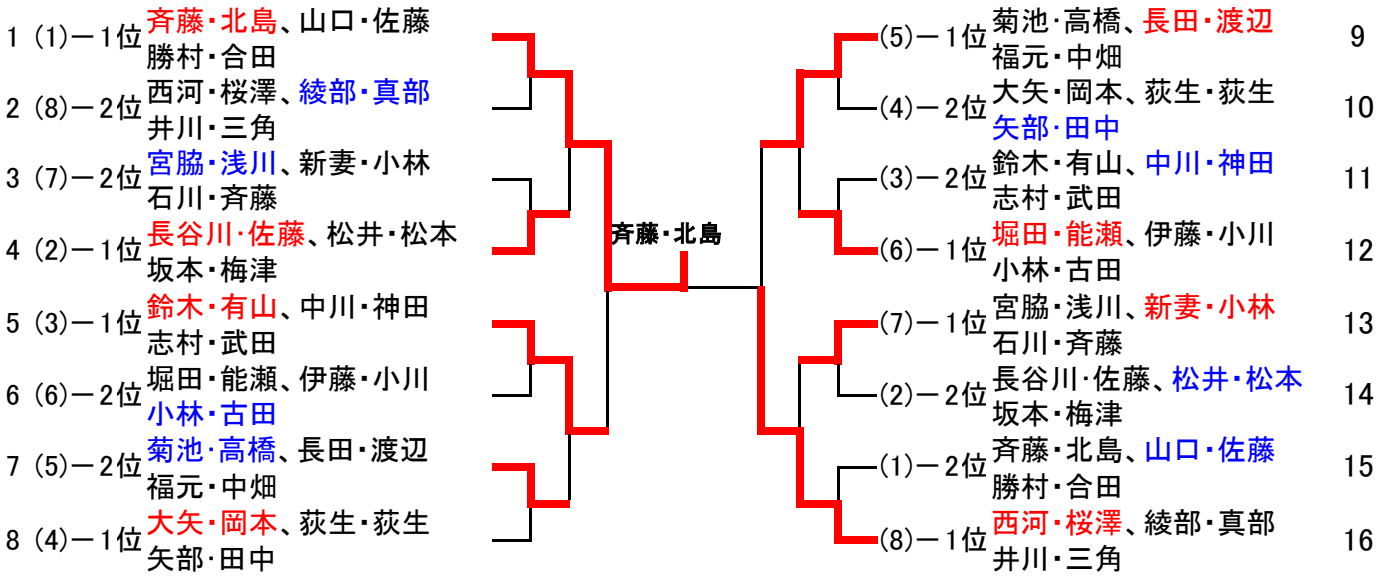

川口市ラージボールオープン

赤は1・3位
青は2・4位

平成20年7月12日
東スポーツセンター

<混合ダブルス119歳以下 1・2位トーナメント>

<混合ダブルス119歳以下 3位トーナメント>

<混合ダブルス120歳以上 1・2位トーナメント>

<混合ダブルス120歳以上 3・4位トーナメント>

<混合ダブルス130歳以上 1・2位トーナメント>

<混合ダブルス130歳以上 3位トーナメント>

<混合ダブルス140歳以上 1・2位トーナメント>

<混合ダブルス140歳以上 3位トーナメント>

<男子シングルス49歳以下 1・2位トーナメント>

<男子シングルス49歳以下 3・4位トーナメント>

<男子シングルス50歳代 1・2位トーナメント>

<男子シングルス50歳代 3・4位トーナメント>

<男子シングルス60～64歳代 1・2位トーナメント>

<男子シングルス60～64歳代 3・4位トーナメント>

<男子シングルス65～69歳代 1・2位トーナメント>

<男子シングルス65～69歳代 3・4位トーナメント>

<男子シングルス70歳代 1・2位トーナメント>

＜男子シングルス70歳代 3・4位トーナメント＞

＜女子シングルス50歳代 1・2位トーナメント＞

＜女子シングルス50歳代 3・4位トーナメント＞

＜女子シングルス60～64歳代 1・2位トーナメント＞