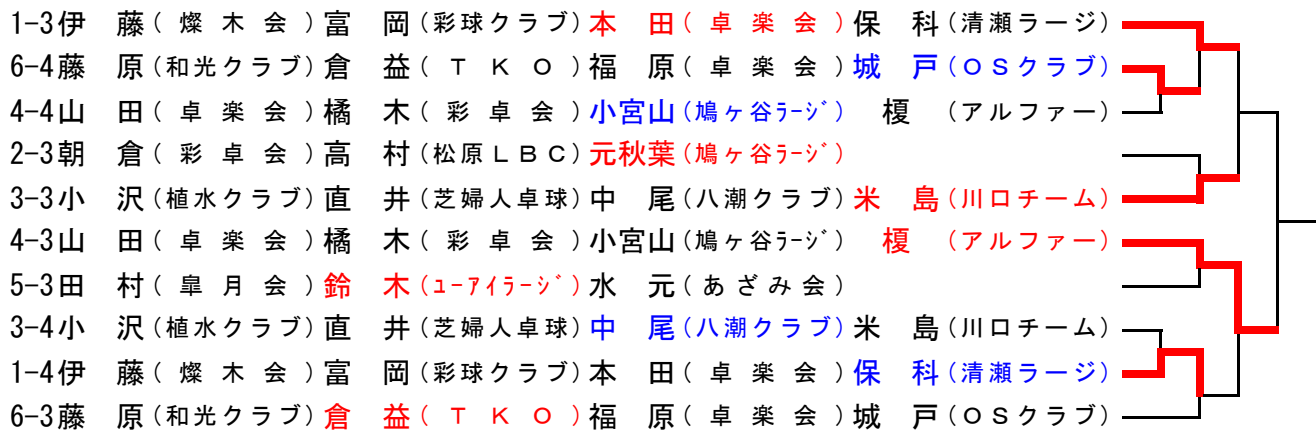

女子70才代 3・4位トーナメント