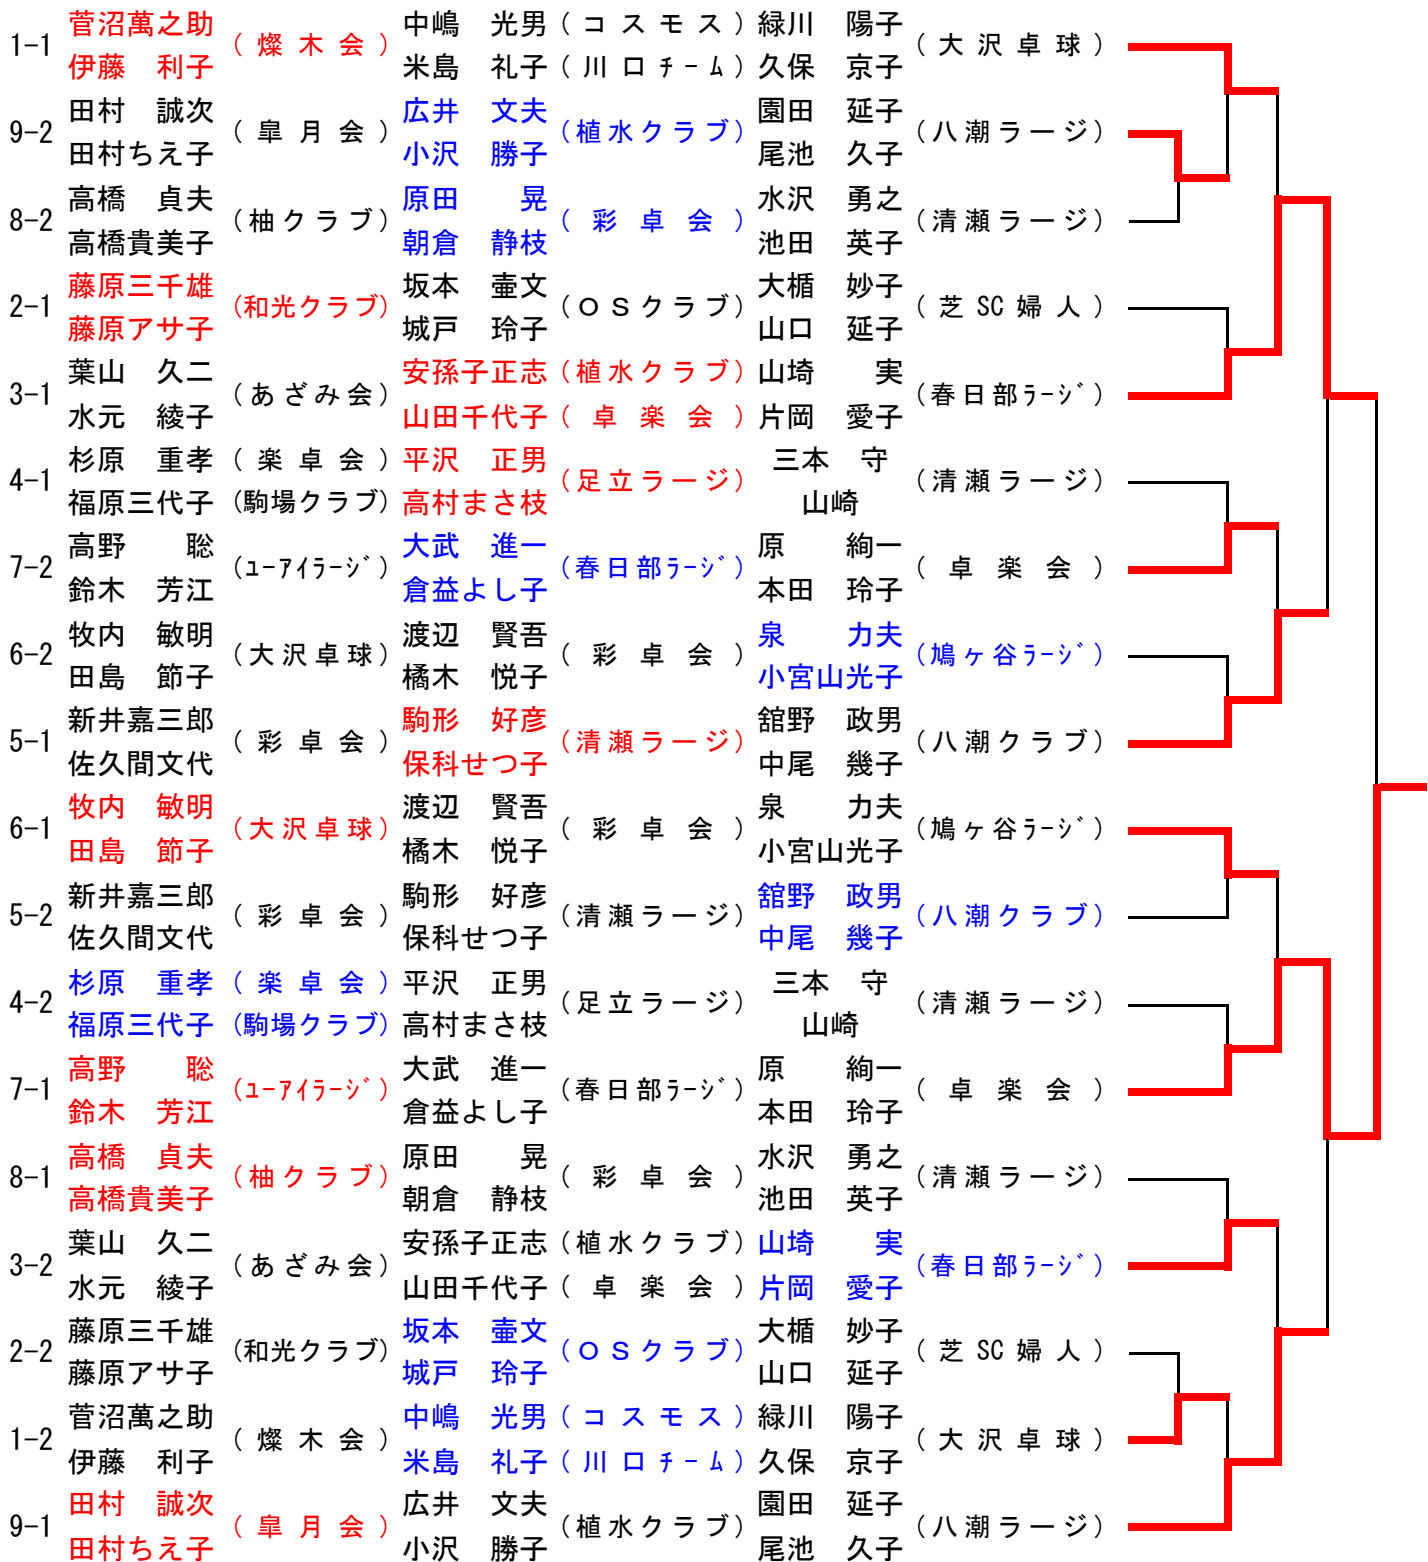

## 混合ダブルス 119歳以下 1・2位トーナメント

1-1	市川 道幸 (鳩ヶ谷ラージ)	嶋田 剛志 (ワイワイ卓球)	西谷 泉 (春のワルツ)	
	嶋山 敏子	藤原 佳子	山口 裕子	
3-2	佐藤 貞男 (チームMBS)	石川 栄 (出羽卓連)	伊藤 展康 (卓友会)	
	大竹 節子	猪俣ゆり子	大前 徳恵 (一球クラブ)	
2-2	小野寺春彦 (彩卓会)	松木 俊夫 (春のワルツ)	菊田 晴之 (T O クラブ)	
	新井けい子	佐藤 郁子	菊田 幸子	
2-1	小野寺春彦 (彩卓会)	松木 俊夫 (春のワルツ)	菊田 晴之 (T O クラブ)	
	新井けい子	佐藤 郁子	菊田 幸子	
1-2	市川 道幸 (鳩ヶ谷ラージ)	嶋田 剛志 (ワイワイ卓球)	西谷 泉 (春のワルツ)	
	嶋山 敏子	藤原 佳子	山口 裕子	
3-1	佐藤 貞男 (チームMBS)	石川 栄 (出羽卓連)	伊藤 展康 (卓友会)	
	大竹 節子	猪俣ゆり子	大前 徳恵 (一球クラブ)	

## 混合ダブルス 120歳代 1・2位トーナメント

1-1	伊藤 由紀 (楽卓会)	森田 正男 (清瀬ラージ)	佐藤 孝夫 (春日部ラージ)	
	富山久美子 (新座クラブ)	山本よし子	佐藤 励子	
6-2	田村誠三郎 (皐月会)	山田 英雄 (彩卓会)	石川 俊和 (鳩ヶ谷ラージ)	
	北島美砂子 (皐月ラージ)	押森とし子	元秋葉政子	
5-2	内田 広徳 (彩卓会)	小川 博 (鳩ヶ谷ラージ)	中山 隆 (八潮クラブ)	
	熊谷 茂子	大西 富子	中島きみ子	
2-1	荒牧 利光 (彩卓会)	石崎 和夫 (春日部ラージ)	松本 富夫 (L B 越谷)	
	阿部 文子	森泉 絹子	松本 操	
4-2	高橋 勇吾 (鳩ヶ谷ラージ)	佐藤 純道 (アザミ会)	河原 春夫 (春日部ラージ)	
	直井キミ子 (芝婦人卓球)	齋藤八重子 (卓楽会)	岸本 友子	
3-1	齋藤 勝雄 (鳩ヶ谷ラージ)	中里 稔 (彩卓会)	新井 良作 (植水クラブ)	
	宮澤喜美子 (M A X)	清水 和子	奥野 典子	
4-1	高橋 勇吾 (鳩ヶ谷ラージ)	佐藤 純道 (アザミ会)	河原 春夫 (春日部ラージ)	
	直井キミ子 (芝婦人卓球)	齋藤八重子 (卓楽会)	岸本 友子	
3-2	齋藤 勝雄 (鳩ヶ谷ラージ)	中里 稔 (彩卓会)	新井 良作 (植水クラブ)	
	宮澤喜美子 (M A X)	清水 和子	奥野 典子	
5-1	内田 広徳 (彩卓会)	小川 博 (鳩ヶ谷ラージ)	中山 隆 (八潮クラブ)	
	熊谷 茂子	大西 富子	中島きみ子	
2-2	荒牧 利光 (彩卓会)	石崎 和夫 (春日部ラージ)	松本 富夫 (L B 越谷)	
	阿部 文子	森泉 絹子	松本 操	
1-2	伊藤 由紀 (楽卓会)	森田 正男 (清瀬ラージ)	佐藤 孝夫 (春日部ラージ)	
	富山久美子 (新座クラブ)	山本よし子	佐藤 励子	
6-1	田村誠三郎 (皐月会)	山田 英雄 (彩卓会)	石川 俊和 (鳩ヶ谷ラージ)	
	北島美砂子 (皐月ラージ)	押森とし子	元秋葉政子	

# 混合ダブルス 140歳代 1・2位トーナメント