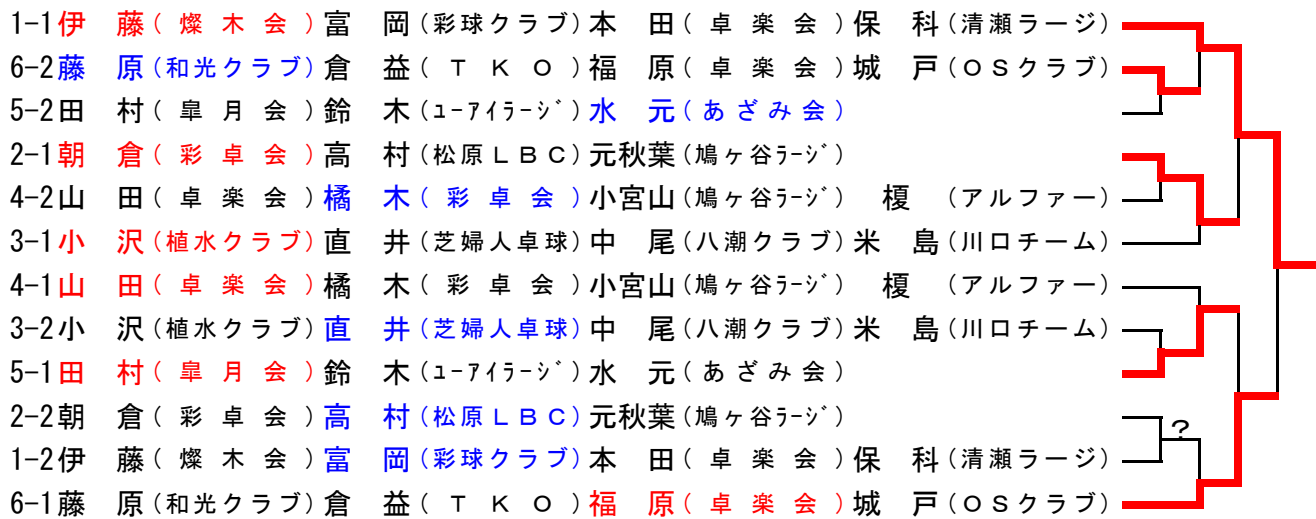

女子70才代 1・2位トーナメント