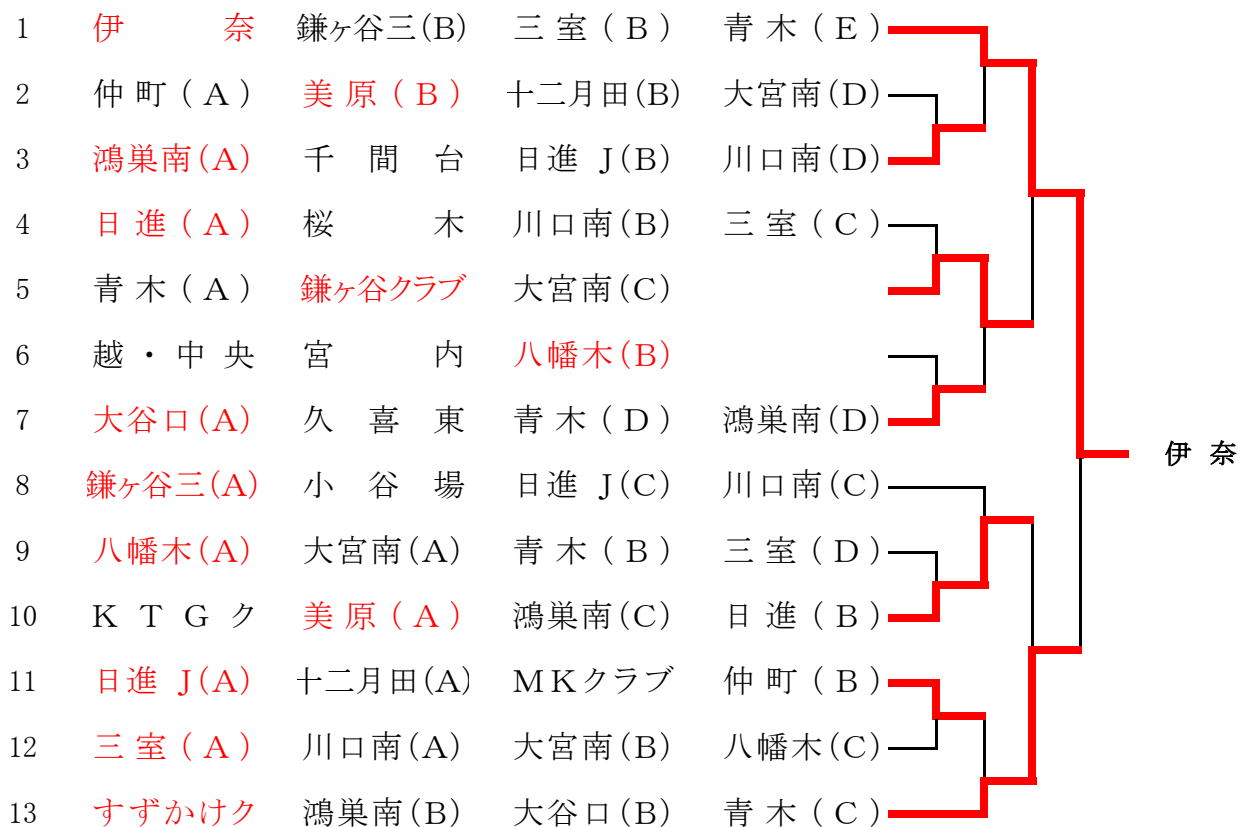

第22回 カデットオープン団体戦(女子)

1 位 トーナメント