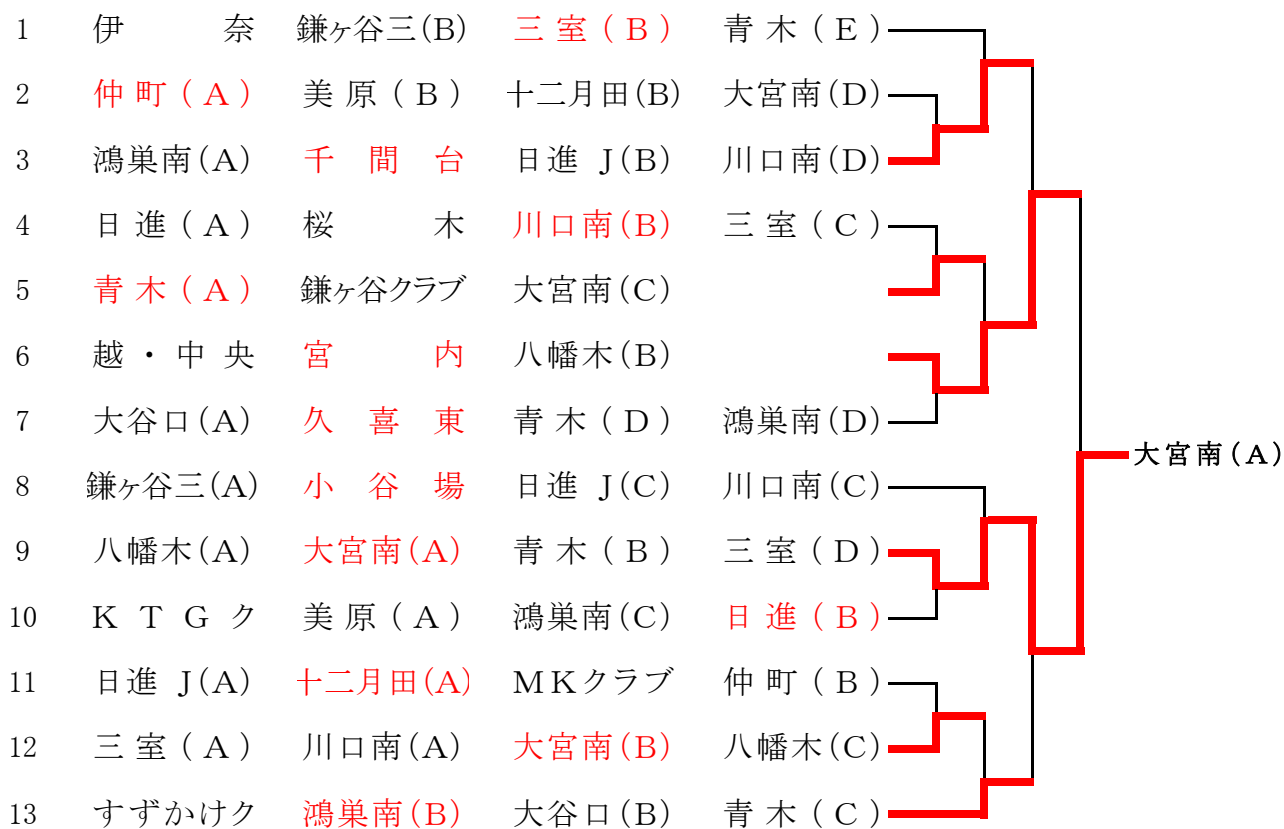

9	八幡木 A	大宮南 A	青木 B	三室 D	点数	順位
1 八幡木 A	*	3-2	3-0	3-0	6	1
2 大宮南 A	2-3	*	3-0	3-0	5	2
3 青木 B	0-3	0-3	*	3-0	4	3
4 三室 D	0-3	0-3	0-3	*	3	4

10	K T G ク	美原 A	鴻巣南 C	日進 B	点数	順位
1 K T G ク	*	1-3	3-0	2-3	4	3
2 美原 A	3-1	*	3-0	3-1	6	1
3 鴻巣南 C	0-3	0-3	*	2-3	3	4
4 日進 B	3-2	1-3	3-2	*	5	2

11	日進 J A	十二月田 A	M K クラブ	仲町 B	点数	順位
1 日進 J A	*	3-0	3-0	3-0	6	1
2 十二月田 A	0-3	*	3-1	3-0	5	2
3 M K クラブ	0-3	1-3	*	0-3	3	4
4 仲町 B	0-3	0-3	3-0	*	4	3

12	三室 A	川口南 A	大宮南 B	八幡木 C	点数	順位
1 三室 A	*	3-0	3-1	3-0	6	1
2 川口南 A	0-3	*	2-3	3-0	4	3
3 大宮南 B	2-3	3-2	*	3-0	5	2
4 八幡木 C	0-3	0-3	0-3	*	3	4

13	すずかけク	鴻巣南 B	大谷口 B	青木 C	点数	順位
1 すずかけク	*	3-1	3-0	3-0	6	1
2 鴻巣南 B	1-3	*	3-0	3-0	5	2
3 大谷口 B	0-3	0-3	*	3-2	4	3
4 青木 C	0-3	0-3	2-3	*	3	4

第22回 カデットオープン団体戦(女子)

1 位 トーナメント

2 位 トーナメント

3位 トーナメント

4位 トーナメント