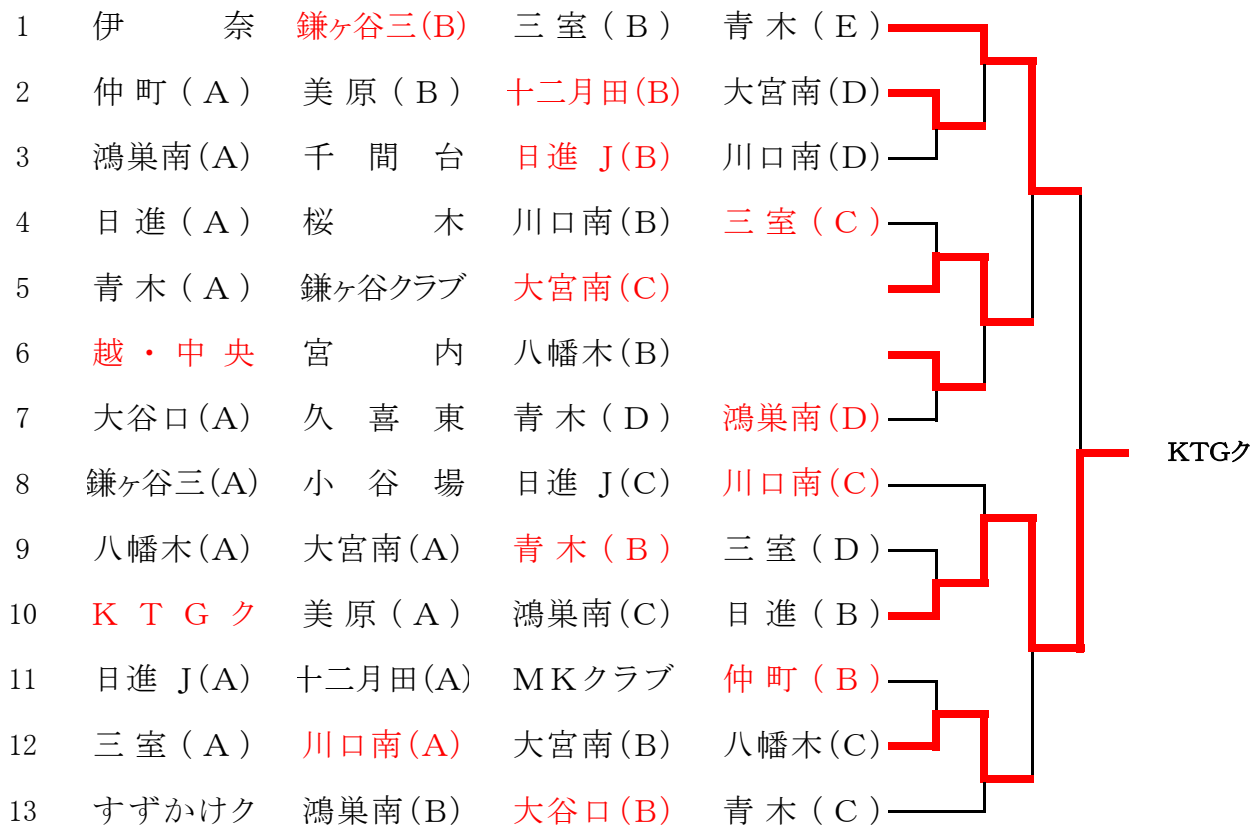

11	日進 J A	十二月田 A	M K クラブ	仲町 B	点数	順位
1 日進 J A	*	3-0	3-0	3-0	6	1
2 十二月田 A	0-3	*	3-1	3-0	5	2
3 M K クラブ	0-3	1-3	*	0-3	3	4
4 仲町 B	0-3	0-3	3-0	*	4	3

12	三室 A	川口南 A	大宮南 B	八幡木 C	点数	順位
1 三室 A	*	3-0	3-1	3-0	6	1
2 川口南 A	0-3	*	2-3	3-0	4	3
3 大宮南 B	2-3	3-2	*	3-0	5	2
4 八幡木 C	0-3	0-3	0-3	*	3	4

13	すずかけク	鴻巣南 B	大谷口 B	青木 C	点数	順位
1 すずかけク	*	3-1	3-0	3-0	6	1
2 鴻巣南 B	1-3	*	3-0	3-0	5	2
3 大谷口 B	0-3	0-3	*	3-2	4	3
4 青木 C	0-3	0-3	2-3	*	3	4

第22回 カデットオープン団体戦(女子)

1 位 トーナメント

2 位 トーナメント

3位 トーナメント

4位 トーナメント