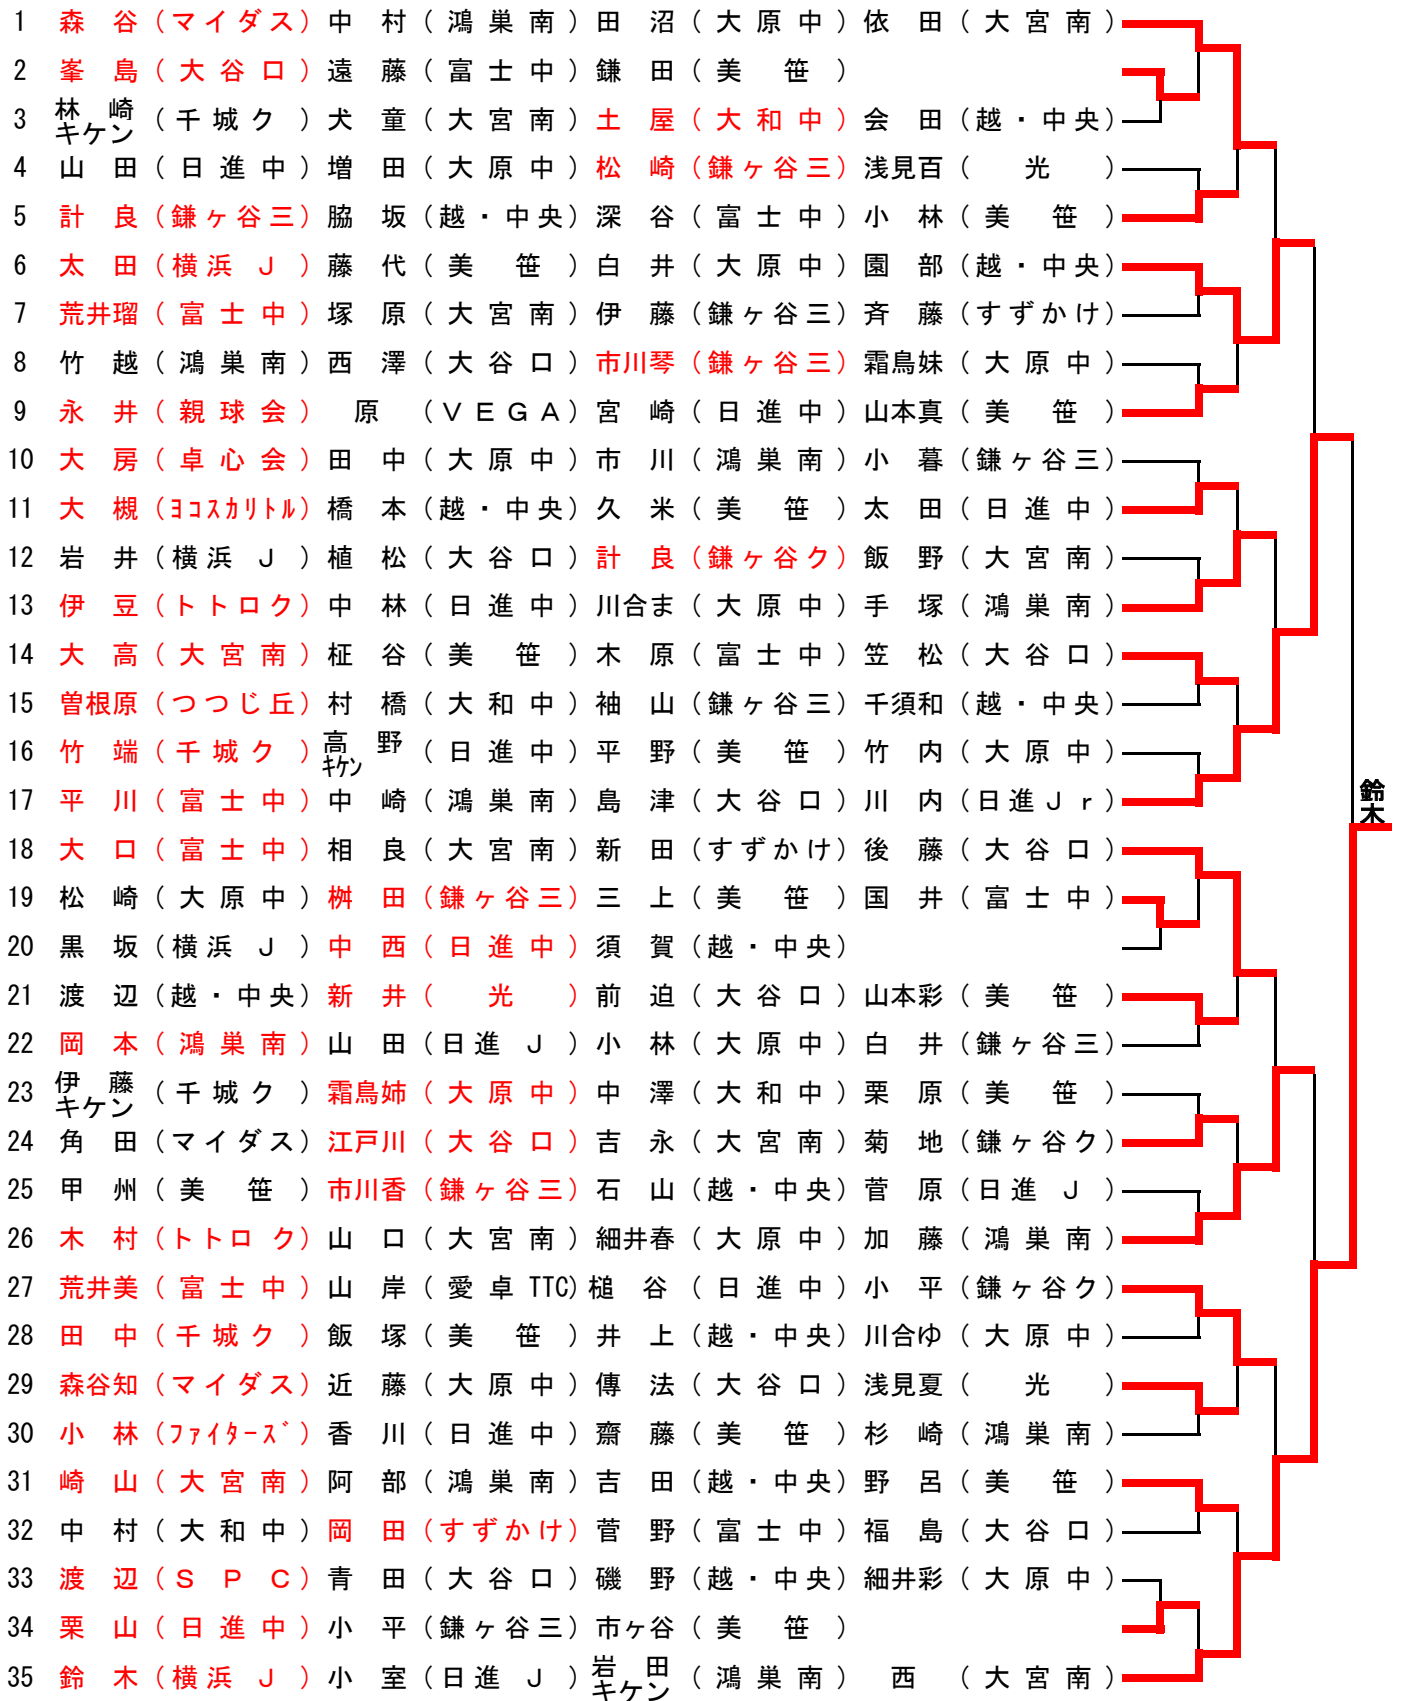

1位 トーナメント

2位 トーナメント

1	森谷 (マイダス)	中村 (鴻巣南)	田沼 (大原中)	依田 (大宮南)	
2	峯島 (大谷口)	遠藤 (富士中)	鎌田 (美笹)		
3	林崎 (千城ク)	犬童 (大宮南)	土屋 (大和中)	会田 (越・中央)	
4	山田 (日進中)	増田 (大原中)	松崎 (鎌ヶ谷三)	浅見百 (光)	
5	計良 (鎌ヶ谷三)	脇坂 (越・中央)	深谷 (富士中)	小林 (美笹)	
6	太田 (横浜 J)	藤代 (美笹)	白井 (大原中)	園部 (越・中央)	
7	荒井瑠 (富士中)	塚原 (大宮南)	伊藤 (鎌ヶ谷三)	斉藤 (すずかけ)	
8	竹越 (鴻巣南)	西澤 (大谷口)	市川琴 (鎌ヶ谷三)	霜鳥妹 (大原中)	
9	永井 (親球会)	原 (VEGA)	宮崎 (日進中)	山本真 (美笹)	
10	大房 (卓心会)	田中 (大原中)	市川 (鴻巣南)	小暮 (鎌ヶ谷三)	
11	大槻 (ヨスカリトル)	橋本 (越・中央)	久米 (美笹)	太田 (日進中)	
12	岩井 (横浜 J)	植松 (大谷口)	計良 (鎌ヶ谷ク)	飯野 (大宮南)	
13	伊豆 (トトロク)	中林 (日進中)	川合ま (大原中)	手塚 (鴻巣南)	
14	大高 (大宮南)	椋谷 (美笹)	木原 (富士中)	笠松 (大谷口)	
15	曾根原 (つつじ丘)	村橋 (大和中)	袖山 (鎌ヶ谷三)	千須和 (越・中央)	
16	竹端 (千城ク)	高野 (日進中)	平野 (美笹)	竹内 (大原中)	
17	平川 (富士中)	中崎 (鴻巣南)	島津 (大谷口)	川内 (日進 Jr)	
18	大口 (富士中)	相良 (大宮南)	新田 (すずかけ)	後藤 (大谷口)	
19	松崎 (大原中)	榎田 (鎌ヶ谷三)	三上 (美笹)	国井 (富士中)	
20	黒坂 (横浜 J)	中西 (日進中)	須賀 (越・中央)		
21	渡辺 (越・中央)	新井 (光)	前迫 (大谷口)	山本彩 (美笹)	
22	岡本 (鴻巣南)	山田 (日進 J)	小林 (大原中)	白井 (鎌ヶ谷三)	
23	伊藤 (千城ク)	霜鳥姉 (大原中)	中澤 (大和中)	栗原 (美笹)	
24	角田 (マイダス)	江戸川 (大谷口)	吉永 (大宮南)	菊地 (鎌ヶ谷ク)	
25	甲州 (美笹)	市川香 (鎌ヶ谷三)	石山 (越・中央)	菅原 (日進 J)	
26	木村 (トトロク)	山口 (大宮南)	細井春 (大原中)	加藤 (鴻巣南)	
27	荒井美 (富士中)	山岸 (愛卓 TTC)	植谷 (日進中)	小平 (鎌ヶ谷ク)	
28	田中 (千城ク)	飯塚 (美笹)	井上 (越・中央)	川合ゆ (大原中)	
29	森谷知 (マイダス)	近藤 (大原中)	傳法 (大谷口)	浅見夏 (光)	
30	小林 (ファイターズ)	香川 (日進中)	齋藤 (美笹)	杉崎 (鴻巣南)	
31	崎山 (大宮南)	阿部 (鴻巣南)	吉田 (越・中央)	野呂 (美笹)	
32	中村 (大和中)	岡田 (すずかけ)	菅野 (富士中)	福島 (大谷口)	
33	渡辺 (SPC)	青田 (大谷口)	磯野 (越・中央)	細井彩 (大原中)	
34	栗山 (日進中)	小平 (鎌ヶ谷三)	市ヶ谷 (美笹)		
35	鈴木 (横浜 J)	小室 (日進 J)	岩田 (鴻巣南)	西 (大宮南)	

宮崎