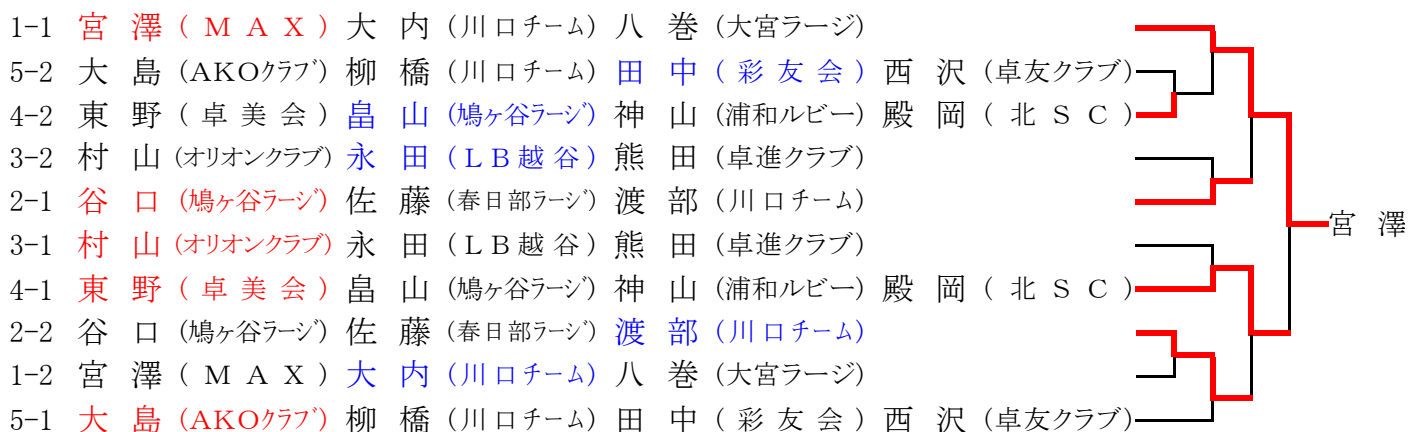

女子60～64歳代 1・2位トーナメント