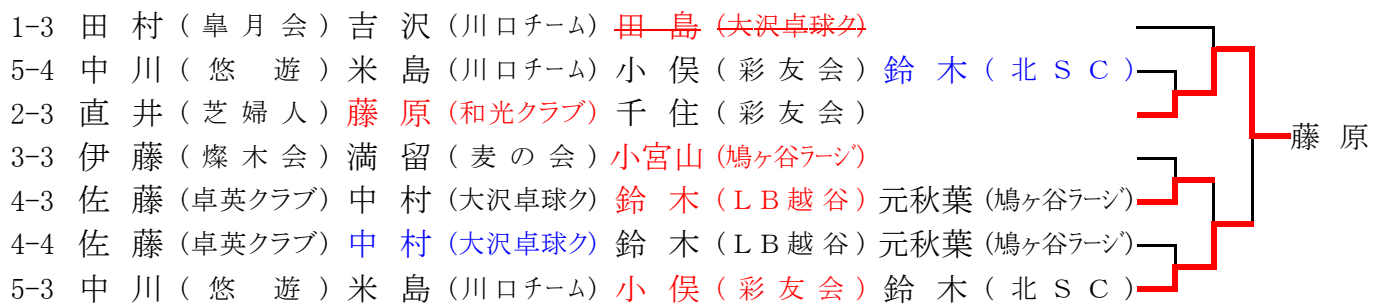

女子70歳代 3・4 位トーナメント

＜男子49歳以下 決勝リーグ＞

決勝リーグ			23 コート					
NO	選手名	所属	1	2	3	4	勝敗	順位
1	西本	チームN	*	0-2	2-0	2-1	2-1	2
2	後藤	ラージハマール	2-0	*	2-0	2-0	3-0	1
3	早川	個人	0-2	0-2	*	2-1	1-2	3
4	伊藤	卓友会	1-2	0-2	1-2	*	0-3	4

＜男子50歳代 決勝リーグ＞

決勝リーグ			1	2	3	4	5	勝敗	順位
1	佐藤	チームMBS	*	1-2	1-2	2-0	2-0	2-2	3
2	高橋	鳩ヶ谷ラージ	2-1	*	2-0	2-0	2-0	4-0	1
3	高山	岡谷雷鳥ク	2-1	0-2	*	2-1	2-0	3-1	2
4	市川	鳩ヶ谷ラージ	0-2	0-2	1-2	*	2-0	1-3	4
5	石川	鳩ヶ谷ラージ	0-2	0-2	0-2	0-2	*	0-4	5

＜女子50歳代 決勝リーグ＞

* 49才以下は磯貝千夏選手1名のため優勝で、試合は50才代で友好試合で行う。

決勝リーグ			1	2	3	4	5	勝敗	順位
1	*磯貝	TTC岡谷	*	0-2	2-0	0-2	2-0	2-2	5
2	増田	皐月会	2-0	*	2-1	1-2	2-0	3-1	2
3	大竹	チームMBS	0-2	1-2	*	0-2	1-2	0-4	4
4	宮原	チームN	2-0	2-1	2-0	*	2-0	4-0	1
5	保科	卓進クラブ	0-2	0-2	2-1	0-2	*	1-3	3