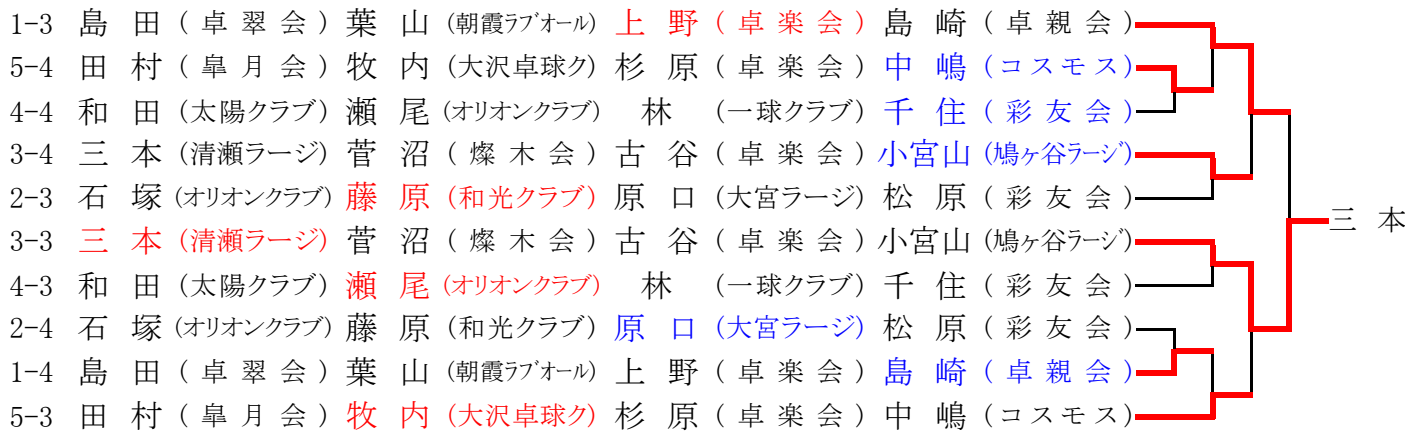

男子70歳代 3・4位トーナメント