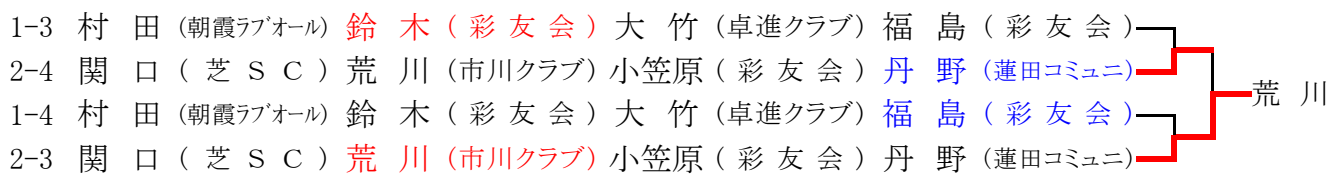

女子初心者 3・4位トーナメント