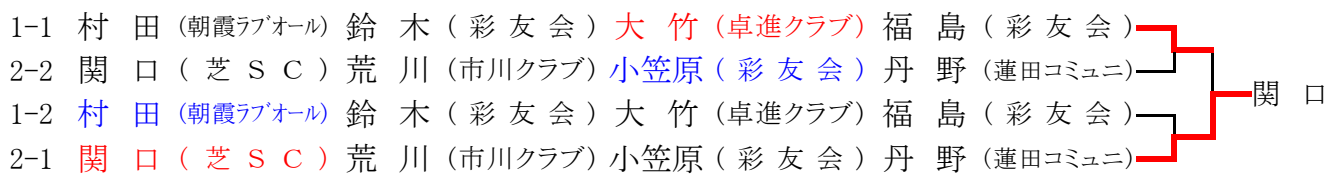

女子初心者 1・2位トーナメント