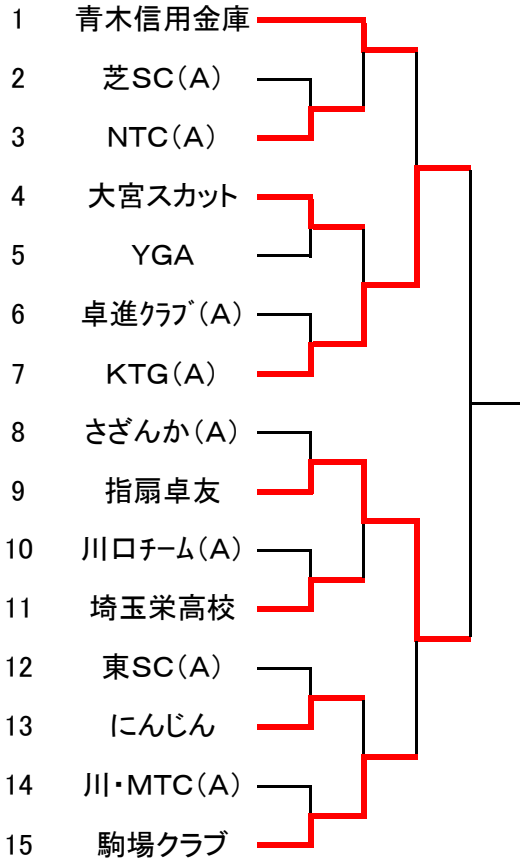

11 ブロック	埼玉栄高校	K S H	もくれん(B)	戸塚西(A)	芝西婦人(B)	得点	順位
1 埼玉栄高校	*	2-0	2-0	2-0	2-0	8	1
2 K S H	0-2	*	2-0	2-0	2-0	7	2
3 もくれん(B)	0-2	0-2	*	1-2	1-2	4	5
4 戸塚西(A)	0-2	0-2	2-1	*	2-1	6	3
5 芝西婦人(B)	0-2	0-2	2-1	1-2	*	5	4

1 2 ブロック	東 S C (A)	卓進クラブ (B)	K T G (B)	ピーマン (B)	朝 日	得 点	順 位
1 東 S C (A)	*	2-0	2-0	2-0	2-0	8	1
2 卓進クラブ (B)	0-2	*	2-1	2-0	2-0	7	2
3 K T G (B)	0-2	1-2	*	2-0	2-0	6	3
4 ピーマン (B)	0-2	0-2	0-2	*	0-2	4	5
5 朝 日	0-2	0-2	0-2	2-0	*	5	4

1 3 ブロック	に ん じ ん	N T C (B)	川口チーム (C)	浦和ルビ (C)	青 木 南	得 点	順 位
1 に ん じ ん	*	2-0	2-0	2-0	2-0	8	1
2 N T C (B)	0-2	*	0-2	2-0	2-0	6	3
3 川口チーム (C)	0-2	2-0	*	2-0	2-0	7	2
4 浦和ルビ (C)	0-2	0-2	0-2	*	0-2	4	5
5 青 木 南	0-2	0-2	0-2	2-0	*	5	4

時間の都合で準決勝で打ち切りになりました

1位トーナメント

2位トーナメント