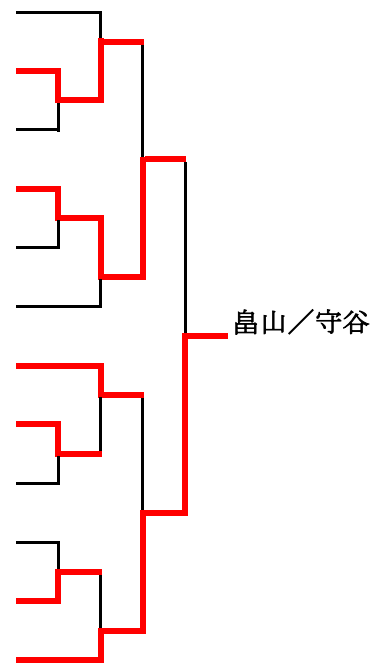

120~129才代 1・2位トーナメント

1-1	国谷／荒井 (S K 杏)	熊田／清水 (卓進クラブ)	鈴木／水野 (シクラメン)	松田／佐藤よ (あすか)
6-2	畠山／守谷 (さざんか)	高橋／団迫 (ルピナス)	佐藤の／山崎 (あすか)	加藤／大出 (鳩ヶ谷MTC)
5-2	山崎／福田 (上尾卓愛会)	保永／永田 (安行SC)	春本／佐藤 (MTC)	長崎／鈴木 (戸塚西)
2-1	及川／久我 (MTC)	内藤／谷田部 (STK)	津ヶ原／佐藤 (卓友会)	
4-2	小沢／関 (一陽会)	前田／三村 (あすか)	原／榎本 (さざんか)	近藤／山口 (芝SC)
3-1	高橋／河村 (さざんか・ピッコロ)	小森／福地 (川口チーム)	小野／山口 (アリス)	今井／井口 (あすか)
4-1	小沢／関 (一陽会)	前田／三村 (あすか)	原／榎本 (さざんか)	近藤／山口 (芝SC)
3-2	高橋／河村 (さざんか・ピッコロ)	小森／福地 (川口チーム)	小野／山口 (アリス)	今井／井口 (あすか)
5-1	山崎／福田 (上尾卓愛会)	保永／永田 (安行SC)	春本／佐藤 (MTC)	長崎／鈴木 (戸塚西)
2-2	及川／久我 (MTC)	内藤／谷田部 (STK)	津ヶ原／佐藤 (卓友会)	
1-2	国谷／荒井 (S K 杏)	熊田／清水 (卓進クラブ)	鈴木／水野 (シクラメン)	松田／佐藤よ (あすか)
6-1	畠山／守谷 (さざんか)	高橋／団迫 (ルピナス)	佐藤の／山崎 (あすか)	加藤／大出 (鳩ヶ谷MTC)