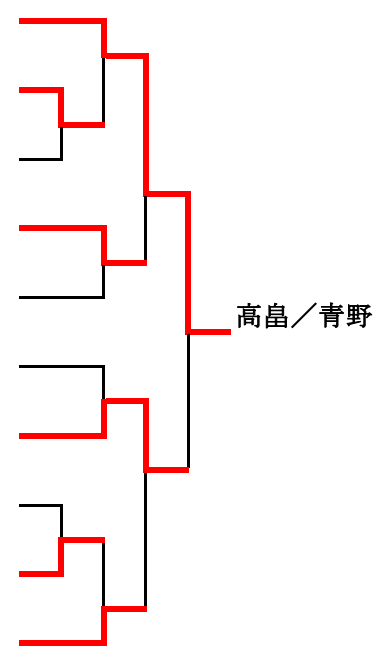

レディースオープンダブルス大会

赤1・3位 青2・4位

平成23年11月20日
戸塚スポーツセンター

109才以下 1・2位トーナメント

1-1	村上／神谷 (一球クラブ)	大門／杉田 (S T K)	池田／鈴木 (東 S C)	小川／大島 (芝 S C)
6-2	渡辺／品田 (上尾TRC)	関口／山本 (芝 S C)	和田／加藤 (川口チーム)	藤井万／井出 (あすか)
5-2	津守／川田 (東 S C)	大前／大畑 (一球クラブ)	江口／渡辺 (卓進クラブ)	小笠原／富田 (浦和ルビー)
2-1	馬場／関谷 (N T C)	田島／土屋 (上尾卓球)	池田／高橋 (あすか)	
4-2	加藤／小野寺 (大宮スカット)	伊藤／橋本 (川口チーム)	山田／渡辺 (新郷婦人)	藤井恵／伊藤 (あすか)
3-1	矢作／箕田 (さざんか・TKO)	澤／山口 (東 S C)	後藤／星野 (卓進クラブ)	佐藤／糸田 (スマイル)
4-1	加藤／小野寺 (大宮スカット)	伊藤／橋本 (川口チーム)	山田／渡辺 (新郷婦人)	藤井恵／伊藤 (あすか)
3-2	矢作／箕田 (さざんか・TKO)	澤／山口 (東 S C)	後藤／星野 (卓進クラブ)	佐藤／糸田 (スマイル)
5-1	津守／川田 (東 S C)	大前／大畑 (一球クラブ)	江口／渡辺 (卓進クラブ)	小笠原／富田 (浦和ルビー)
2-2	馬場／関谷 (N T C)	田島／土屋 (上尾卓球)	池田／高橋 (あすか)	
1-2	村上／神谷 (一球クラブ)	大門／杉田 (S T K)	池田／鈴木 (東 S C)	小川／大島 (芝 S C)
6-1	渡辺／品田 (上尾TRC)	関口／山本 (芝 S C)	和田／加藤 (川口チーム)	藤井万／井出 (あすか)

110～119才代 1・2位トーナメント

1-1	高島／青野 (T K O)	辻村／稲垣 (町友会)	中西／諸田 (卓進クラブ)	星野／酒井 (武道センター)
5-2	宮内／井上 (I M C)	関川／窪田 (芝 S C)	黒須／倉上 (アリス)	内藤／鈴木 (卓進ク・戸塚西)
4-2	佐々木／所 (卓進クラブ)	井坂／矢沢 (武道センター)	中山／氏原 (戸塚西・町友会)	浅井／山形 (あすか)
2-1	川村／日高 (上尾卓愛会)	小堀／大内 (川口チーム)	江田／佐々木 (あすか)	
3-1	巢山／松田 (N T C)	新井／高橋 (浦和ポピー)	小川節／中島 (東 S C)	萩原／市川 (卓進クラブ)
4-1	佐々木／所 (卓進クラブ)	井坂／矢沢 (武道センター)	中山／氏原 (戸塚西・町友会)	浅井／山形 (あすか)
3-2	巢山／松田 (N T C)	新井／高橋 (浦和ポピー)	小川節／中島 (東 S C)	萩原／市川 (卓進クラブ)
2-2	川村／日高 (上尾卓愛会)	小堀／大内 (川口チーム)	江田／佐々木 (あすか)	
1-2	高島／青野 (T K O)	辻村／稲垣 (町友会)	中西／諸田 (卓進クラブ)	星野／酒井 (武道センター)
5-1	宮内／井上 (I M C)	関川／窪田 (芝 S C)	黒須／倉上 (アリス)	内藤／鈴木 (卓進ク・戸塚西)