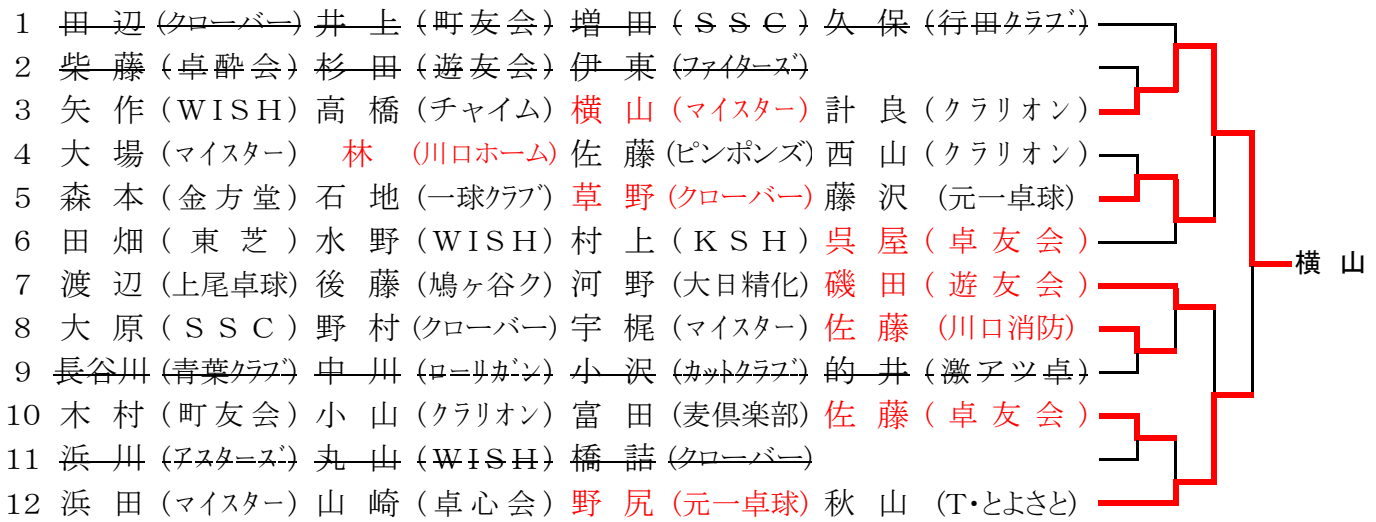

男子フィフティ 4位トーナメント