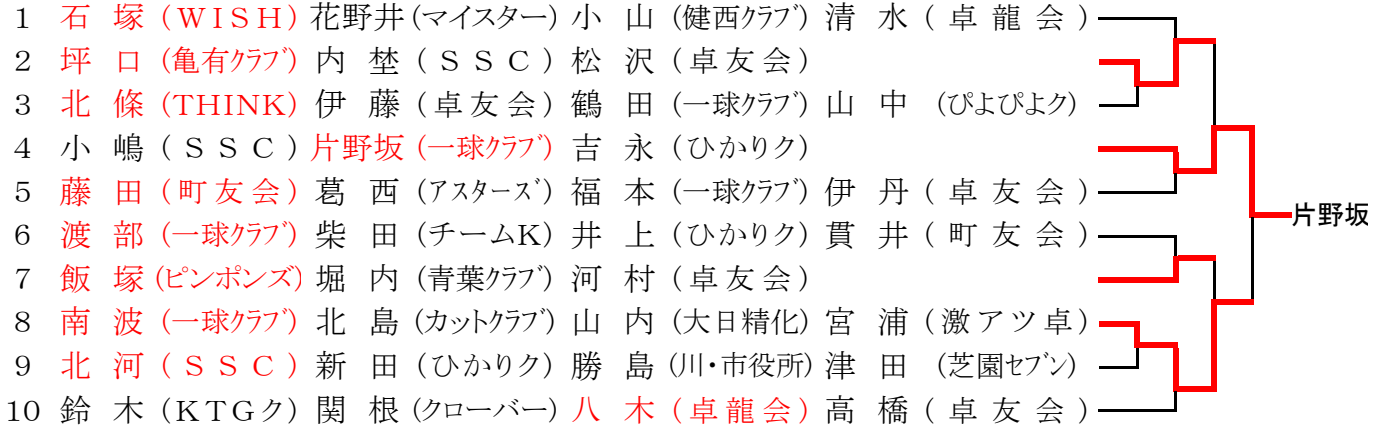

市長杯年代別

男女セブンティはまとめて一番下に記載

平成24年2月12日
市立武道センター

男子フォーティ 1位トーナメント

男子フィフティ 1位トーナメント

男子シックスティ 1位トーナメント

男子フォーティ 2位トーナメント

1	石塚 (WISH)	花野井 (マイスター)	小山 (健西クラブ)	清水 (卓龍会)	
2	坪口 (亀有クラブ)	内埜 (SSC)	松沢 (卓友会)		
3	北條 (THINK)	伊藤 (卓友会)	鶴田 (一球クラブ)	山中 (ぴよぴよク)	
4	小嶋 (SSC)	片野坂 (一球クラブ)	吉永 (ひかりク)		
5	藤田 (町友会)	葛西 (アスターズ)	福本 (一球クラブ)	伊丹 (卓友会)	
6	渡部 (一球クラブ)	柴田 (チームK)	井上 (ひかりク)	貫井 (町友会)	
7	飯塚 (ピンポンズ)	堀内 (青葉クラブ)	河村 (卓友会)		
8	南波 (一球クラブ)	北島 (カットクラブ)	山内 (大日精化)	宮浦 (激アツ卓)	
9	北河 (SSC)	新田 (ひかりク)	勝島 (川・市役所)	津田 (芝園セブン)	
10	鈴木 (KTGク)	関根 (クローバー)	八木 (卓龍会)	高橋 (卓友会)	