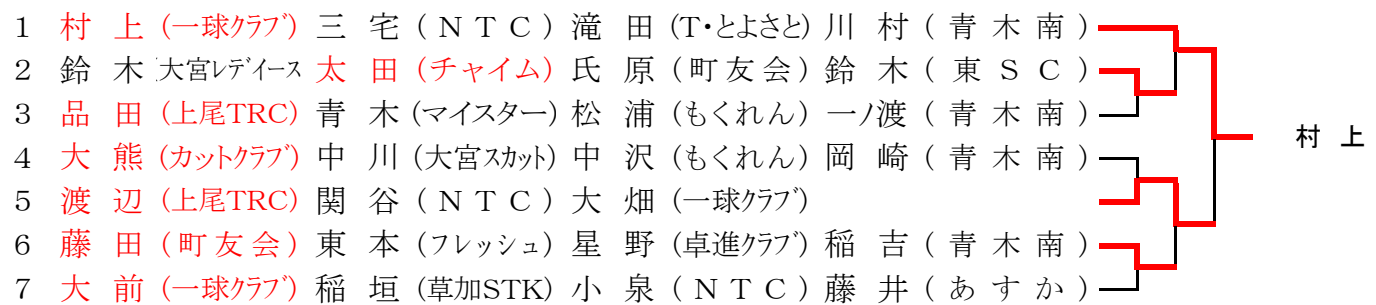

女子フォーティ 1位トーナメント