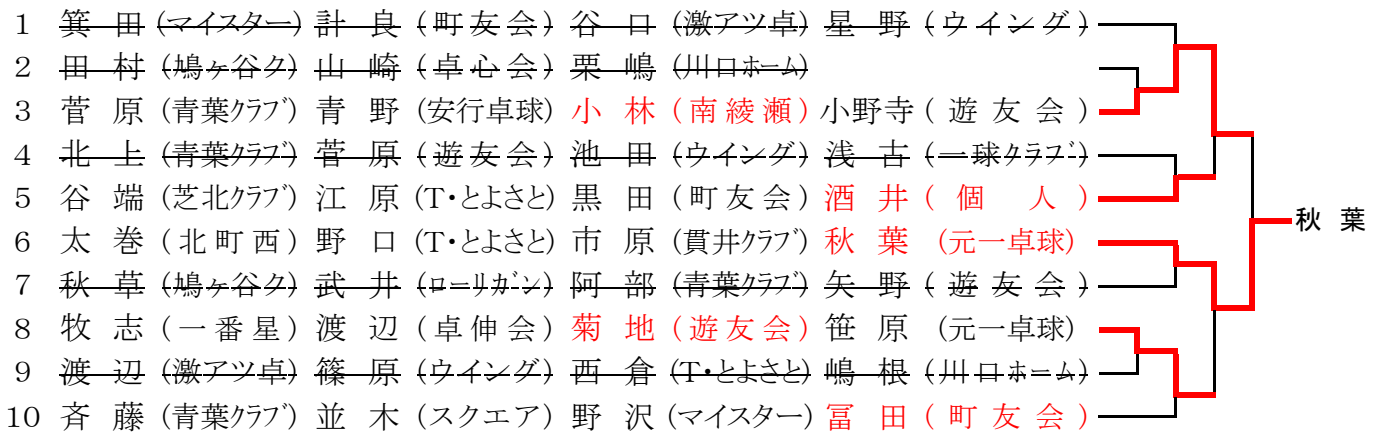

男子シックスティ 4位トーナメント