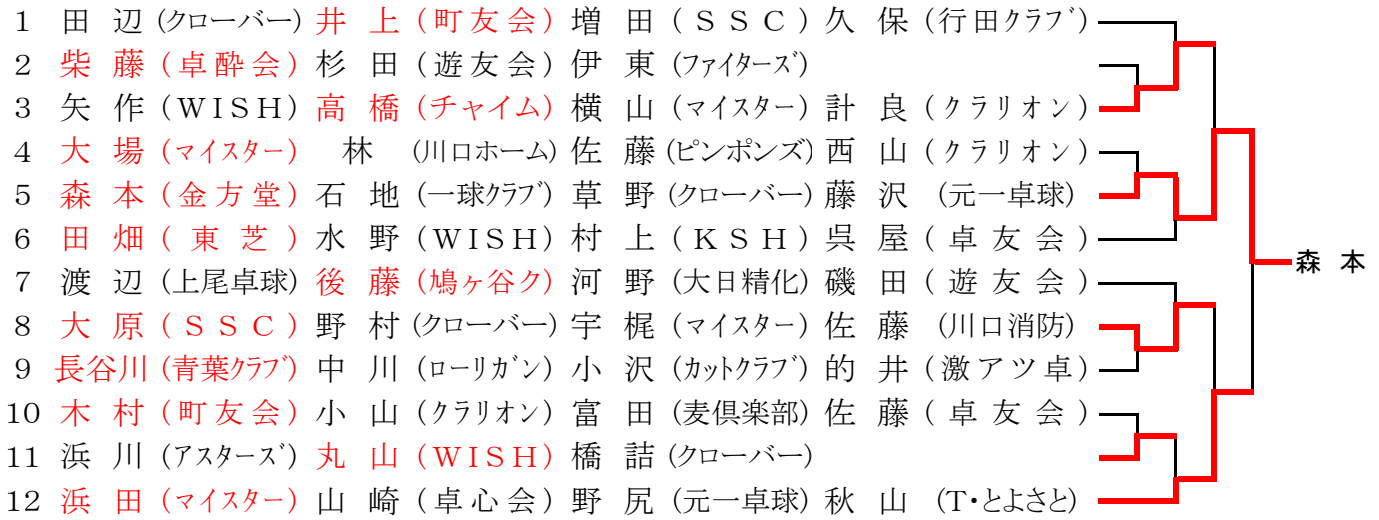

市長杯年代別

男女セブンティはまとめて一番下に記載

平成24年2月12日
市立武道センター

男子フォーティ 1位トーナメント

男子フィフティ 1位トーナメント

男子シックスティ 1位トーナメント

男子フォーティ 2位トーナメント

1	石塚 (WISH)	花野井 (マイスター)	小山 (健西クラブ)	清水 (卓龍会)	
2	坪口 (亀有クラブ)	内埜 (SSC)	松沢 (卓友会)		
3	北條 (THINK)	伊藤 (卓友会)	鶴田 (一球クラブ)	山中 (ぴよぴよク)	
4	小嶋 (SSC)	片野坂 (一球クラブ)	吉永 (ひかりク)		
5	藤田 (町友会)	葛西 (アスターズ)	福本 (一球クラブ)	伊丹 (卓友会)	
6	渡部 (一球クラブ)	柴田 (チームK)	井上 (ひかりク)	貫井 (町友会)	
7	飯塚 (ピンポンズ)	堀内 (青葉クラブ)	河村 (卓友会)		
8	南波 (一球クラブ)	北島 (カットクラブ)	山内 (大日精化)	宮浦 (激アツ卓)	
9	北河 (SSC)	新田 (ひかりク)	勝島 (川・市役所)	津田 (芝園セブン)	
10	鈴木 (KTGク)	関根 (クローバー)	八木 (卓龍会)	高橋 (卓友会)	