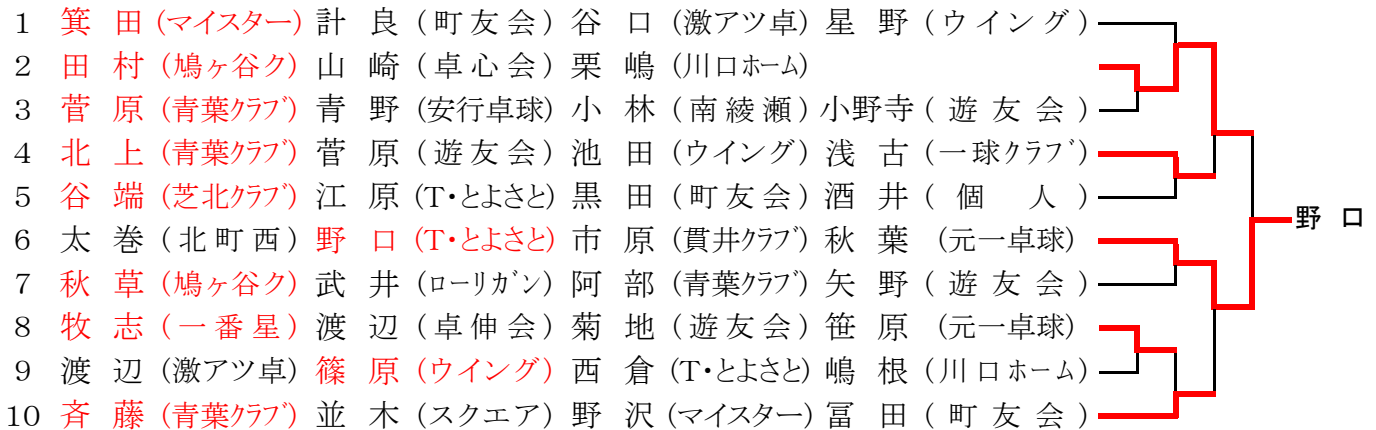

市長杯年代別

男女セブンティはまとめて一番下に記載

平成24年2月12日
市立武道センター

男子フォーティ 1位トーナメント

男子フィフティ 1位トーナメント

男子シックスティ 1位トーナメント

男子フォーティ 2位トーナメント

1	石塚 (WISH)	花野井 (マイスター)	小山 (健西クラブ)	清水 (卓龍会)	
2	坪口 (亀有クラブ)	内埜 (SSC)	松沢 (卓友会)		
3	北條 (THINK)	伊藤 (卓友会)	鶴田 (一球クラブ)	山中 (ぴよぴよク)	
4	小嶋 (SSC)	片野坂 (一球クラブ)	吉永 (ひかりク)		
5	藤田 (町友会)	葛西 (アスターズ)	福本 (一球クラブ)	伊丹 (卓友会)	
6	渡部 (一球クラブ)	柴田 (チームK)	井上 (ひかりク)	貫井 (町友会)	
7	飯塚 (ピンポンズ)	堀内 (青葉クラブ)	河村 (卓友会)		
8	南波 (一球クラブ)	北島 (カットクラブ)	山内 (大日精化)	宮浦 (激アツ卓)	
9	北河 (SSC)	新田 (ひかりク)	勝島 (川・市役所)	津田 (芝園セブン)	
10	鈴木 (KTGク)	関根 (クローバー)	八木 (卓龍会)	高橋 (卓友会)	