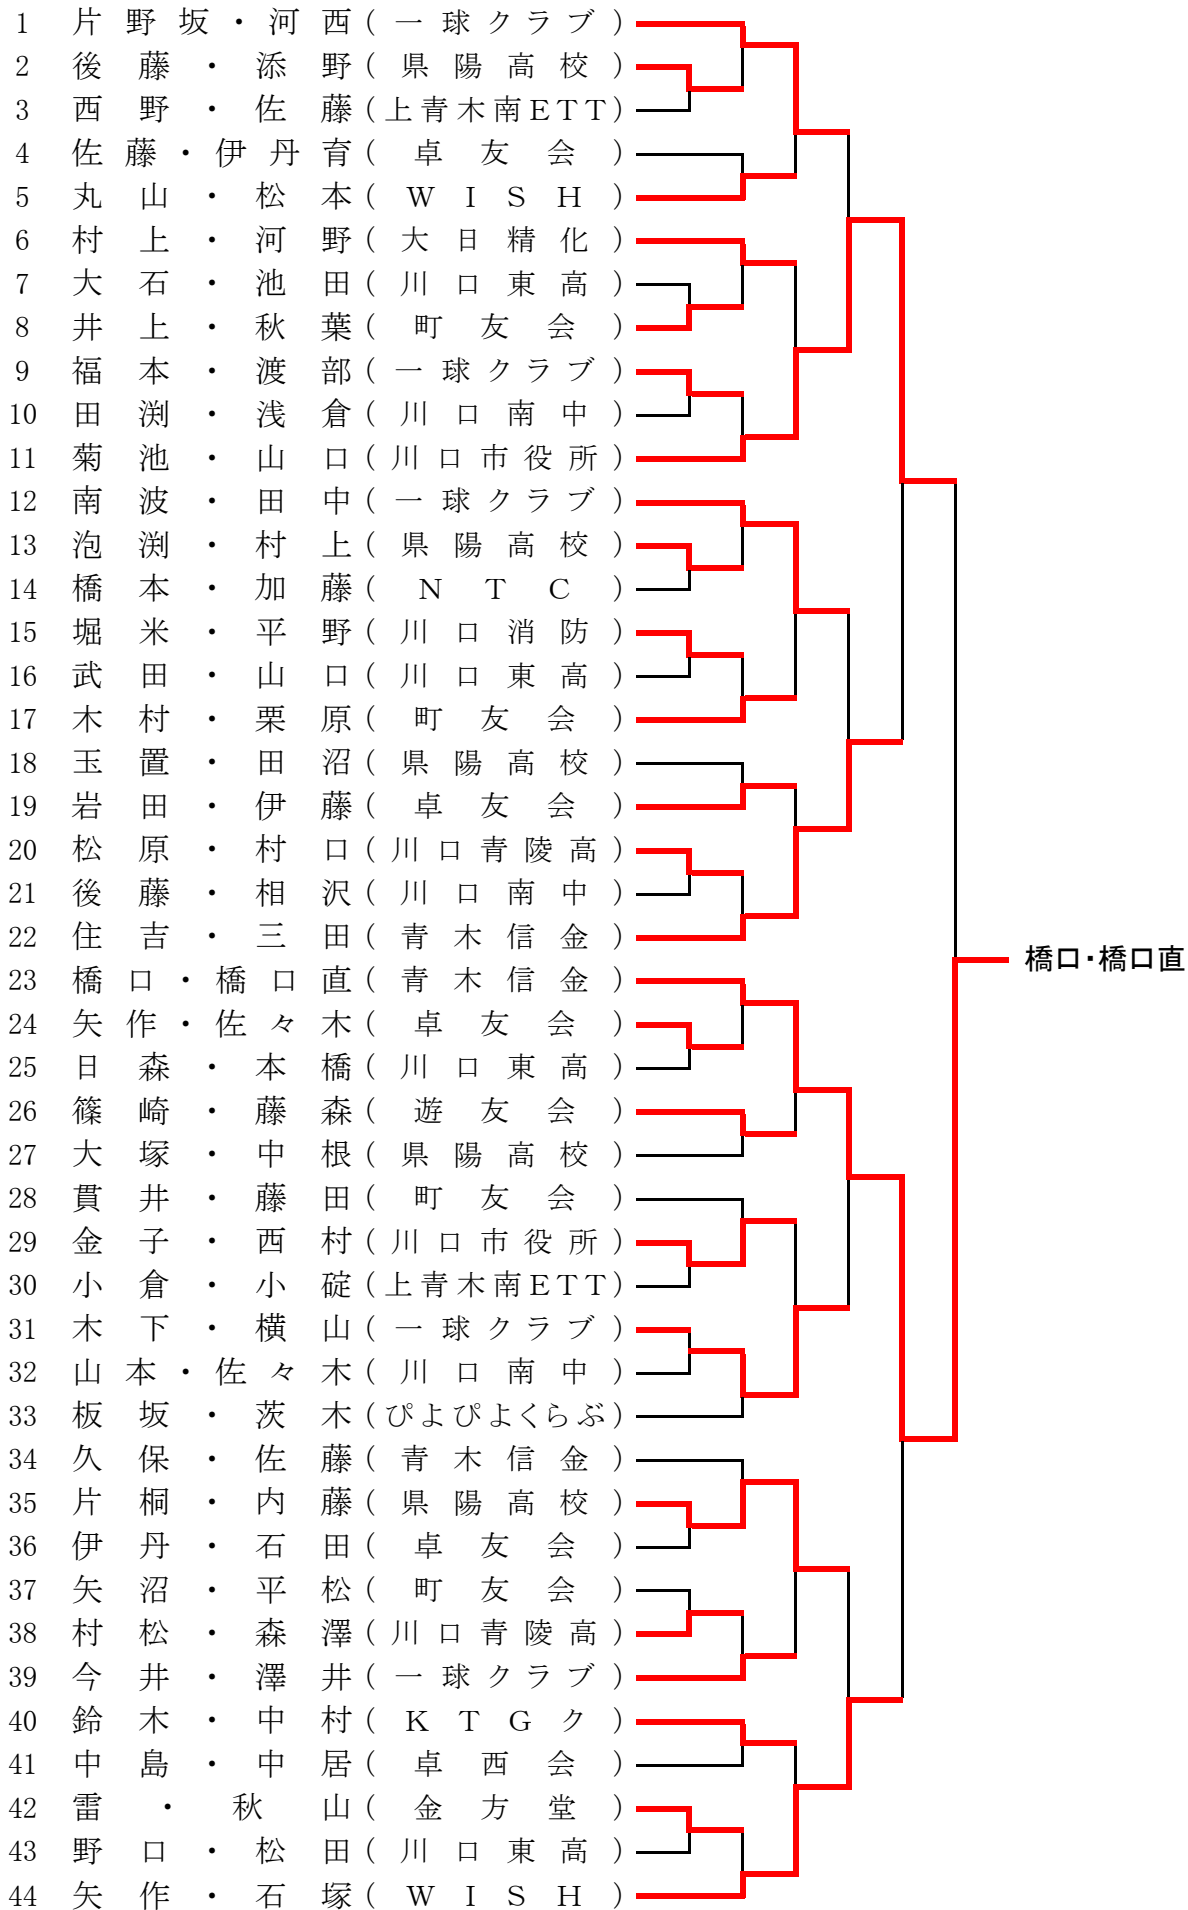

市民選手権

平成23年7月24日

市立武道センター

赤1位・青2位

赤3位・青4位

男子 1・2位トーナメント (A)

1-1	菊地(市役所)	本橋(川口東高)	小金(NKC)	山内(川口南中)	
29-2	片野坂(一球クラブ)	森澤(川口青陵)	竹原(川口工高)	相沢(川口南中)	
28-2	山口(市役所)	貫井(町友会)	藤森(遊友会)	佐々木(卓友会)	
2-1	渡部(一球クラブ)	篠崎(遊友会)	秋葉(町友会)	鈴木(川口工高)	
27-2	矢作(WISH)	伊藤(NKC)	村上(県陽高校)	野口(川口東高)	
26-2	板坂(びよびよク)	木下(一球クラブ)	鹿原(川口工高)	加藤(NTC)	
3-1	村上(大日精化)	橋本(NTC)	泡淵(県陽高校)	佐藤(卓友会)	
4-1	南波(一球クラブ)	野島(KTGク)	誉田(NKC)	佐々木(川口南中)	
25-2	坂口(町友会)	伊藤(卓友会)	岩沢(NKC)	松村(川口青陵)	
24-2	田中(一球クラブ)	片桐(県陽高校)	田淵(川口南中)	堀米(川口消防)	
5-1	栗原(町友会)	岩田(卓友会)	中山(川口工高)	秋山(芝中)	
6-1	中根(県陽高校)	松本(WISH)	山中(びよびよク)	松原(川口青陵)	
23-2	住吉(青木信金)	日森(川口東高)	杉村(町友会)	小碓(上青木南ETT)	
22-2	石塚(WISH)	村主(川口工高)	河野(大日精化)	浅倉(川口南中)	
7-1	久保(青木信金)	福本(一球クラブ)	松田(川口東高)	佐藤(上青木南ETT)	
8-1	丸山(WISH)	田沼(県陽高校)	平松(町友会)	大石(川口東高)	
21-2	横山(一球クラブ)	内藤(県陽高校)	夫野(卓西会)	西村(市役所)	
9-1	金子(市役所)	河西(一球クラブ)	小倉(上青木南ETT)	伊丹祐(卓友会)	
10-1	中村(KTGク)	井上(町友会)	後藤(県陽高校)		
20-2	鈴木(KTGク)	池崎(NKC)	伊丹育(卓友会)	村口(川口青陵)	
19-2	佐藤(青木信金)	木村(町友会)	山口(川口東高)	雷(金方堂)	
11-1	三田(青木信金)	鹿島(NKC)	中居(卓西会)	斉藤(川口工高)	
12-1	松井(金方堂)	村松(川口青陵)	矢作(卓友会)	岡田(川口工高)	
18-2	夫塚(県陽高校)	石田(卓友会)	四方(NKC)	池田(川口東高)	
17-2	澤井(一球クラブ)	茨木(びよびよク)	矢沼(町友会)	添野(県陽高校)	
13-1	玉置(県陽高校)	藤田(町友会)	高橋(城勝川口)	山本(川口南中)	
14-1	今井(一球クラブ)	中嶋(卓西会)	武田(川口東高)		
16-2	橋口慎(青木信金)	細井(川口ホム)	宮永(川口工高)	後藤(川口南中)	
15-1	橋口直(青木信金)	黒巢(川口工高)	西野(上青木南ETT)	平野(川口消防)	

橋口直

男子 1・2 位 トーナメント (B)

橋口慎 (青木信) 3-1 橋口直 (青木信)

男子 3・4 位トーナメント (A)

男子 3・4 位トーナメント (B)

野 島 (KTG) 3-2 堀 米 (川口消防)

女子 3・4 位トーナメント

男子 ダブルス

女子 ダブルス