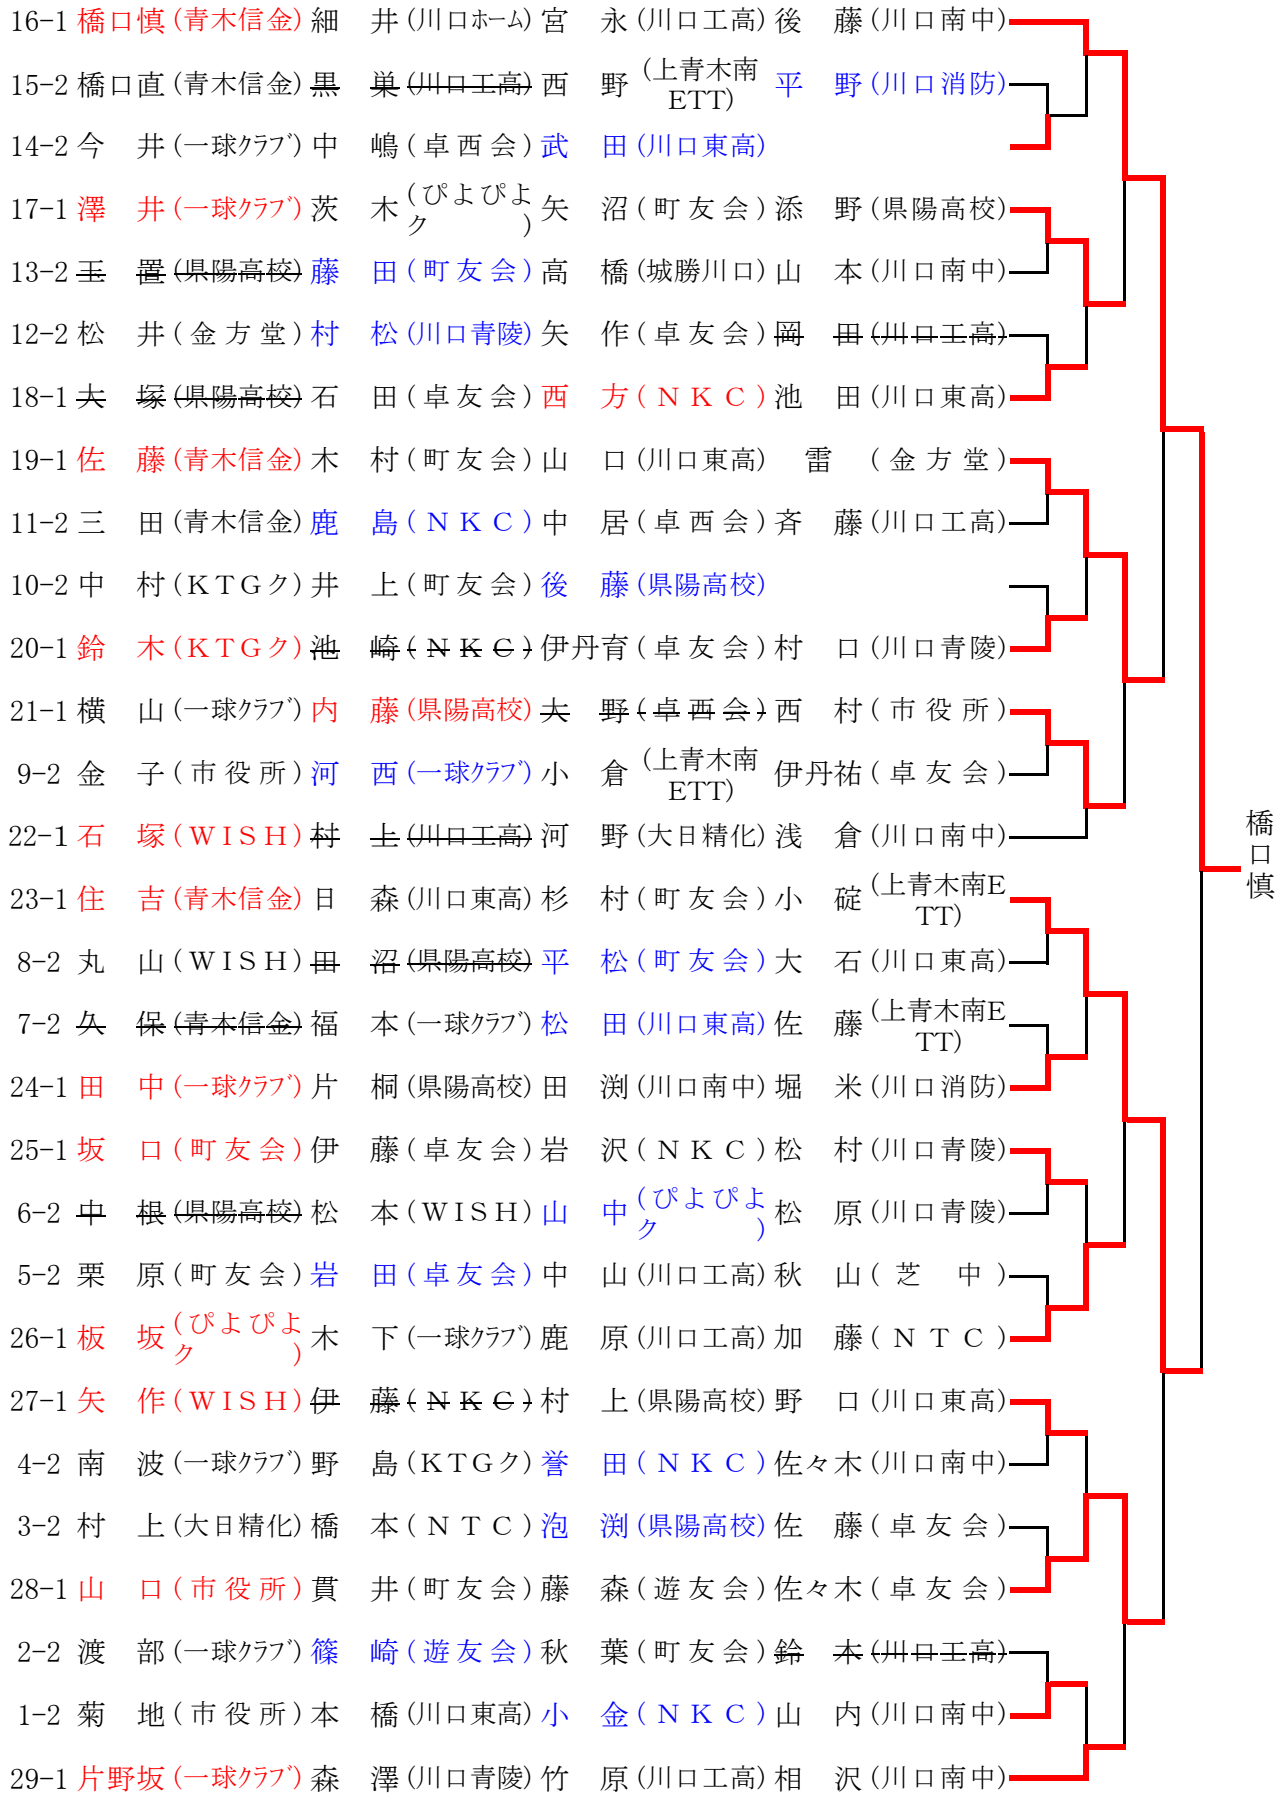

市民選手権

平成23年7月24日

市立武道センター

赤1位・青2位

赤3位・青4位

男子 1・2位トーナメント (A)

1-1	菊地(市役所)	本橋(川口東高)	小金(NKC)	山内(川口南中)	
29-2	片野坂(一球クラブ)	森澤(川口青陵)	竹原(川口工高)	相沢(川口南中)	
28-2	山口(市役所)	貫井(町友会)	藤森(遊友会)	佐々木(卓友会)	
2-1	渡部(一球クラブ)	篠崎(遊友会)	秋葉(町友会)	鈴木(川口工高)	
27-2	矢作(WISH)	伊藤(NKC)	村上(県陽高校)	野口(川口東高)	
26-2	板坂(びよびよク)	木下(一球クラブ)	鹿原(川口工高)	加藤(NTC)	
3-1	村上(大日精化)	橋本(NTC)	泡淵(県陽高校)	佐藤(卓友会)	
4-1	南波(一球クラブ)	野島(KTGク)	誉田(NKC)	佐々木(川口南中)	
25-2	坂口(町友会)	伊藤(卓友会)	岩沢(NKC)	松村(川口青陵)	
24-2	田中(一球クラブ)	片桐(県陽高校)	田淵(川口南中)	堀米(川口消防)	
5-1	栗原(町友会)	岩田(卓友会)	中山(川口工高)	秋山(芝中)	
6-1	中根(県陽高校)	松本(WISH)	山中(びよびよク)	松原(川口青陵)	
23-2	住吉(青木信金)	日森(川口東高)	杉村(町友会)	小碓(上青木南ETT)	
22-2	石塚(WISH)	村主(川口工高)	河野(大日精化)	浅倉(川口南中)	
7-1	久保(青木信金)	福本(一球クラブ)	松田(川口東高)	佐藤(上青木南ETT)	
8-1	丸山(WISH)	田沼(県陽高校)	平松(町友会)	大石(川口東高)	
21-2	横山(一球クラブ)	内藤(県陽高校)	夫野(卓西会)	西村(市役所)	
9-1	金子(市役所)	河西(一球クラブ)	小倉(上青木南ETT)	伊丹祐(卓友会)	
10-1	中村(KTGク)	井上(町友会)	後藤(県陽高校)		
20-2	鈴木(KTGク)	池崎(NKC)	伊丹育(卓友会)	村口(川口青陵)	
19-2	佐藤(青木信金)	木村(町友会)	山口(川口東高)	雷(金方堂)	
11-1	三田(青木信金)	鹿島(NKC)	中居(卓西会)	斉藤(川口工高)	
12-1	松井(金方堂)	村松(川口青陵)	矢作(卓友会)	岡田(川口工高)	
18-2	夫塚(県陽高校)	石田(卓友会)	四方(NKC)	池田(川口東高)	
17-2	澤井(一球クラブ)	茨木(びよびよク)	矢沼(町友会)	添野(県陽高校)	
13-1	玉置(県陽高校)	藤田(町友会)	高橋(城勝川口)	山本(川口南中)	
14-1	今井(一球クラブ)	中嶋(卓西会)	武田(川口東高)		
16-2	橋口慎(青木信金)	細井(川口ホム)	宮永(川口工高)	後藤(川口南中)	
15-1	橋口直(青木信金)	黒巢(川口工高)	西野(上青木南ETT)	平野(川口消防)	

橋口直

男子 1・2 位 トーナメント (B)

橋口慎 (青木信) 3-1 橋口直 (青木信)

男子 3・4 位トーナメント (A)

男子 3・4 位トーナメント (B)

野 島 (KTG) 3-2 堀 米 (川口消防)

女子 3・4 位トーナメント

男子 ダブルス

女子 ダブルス