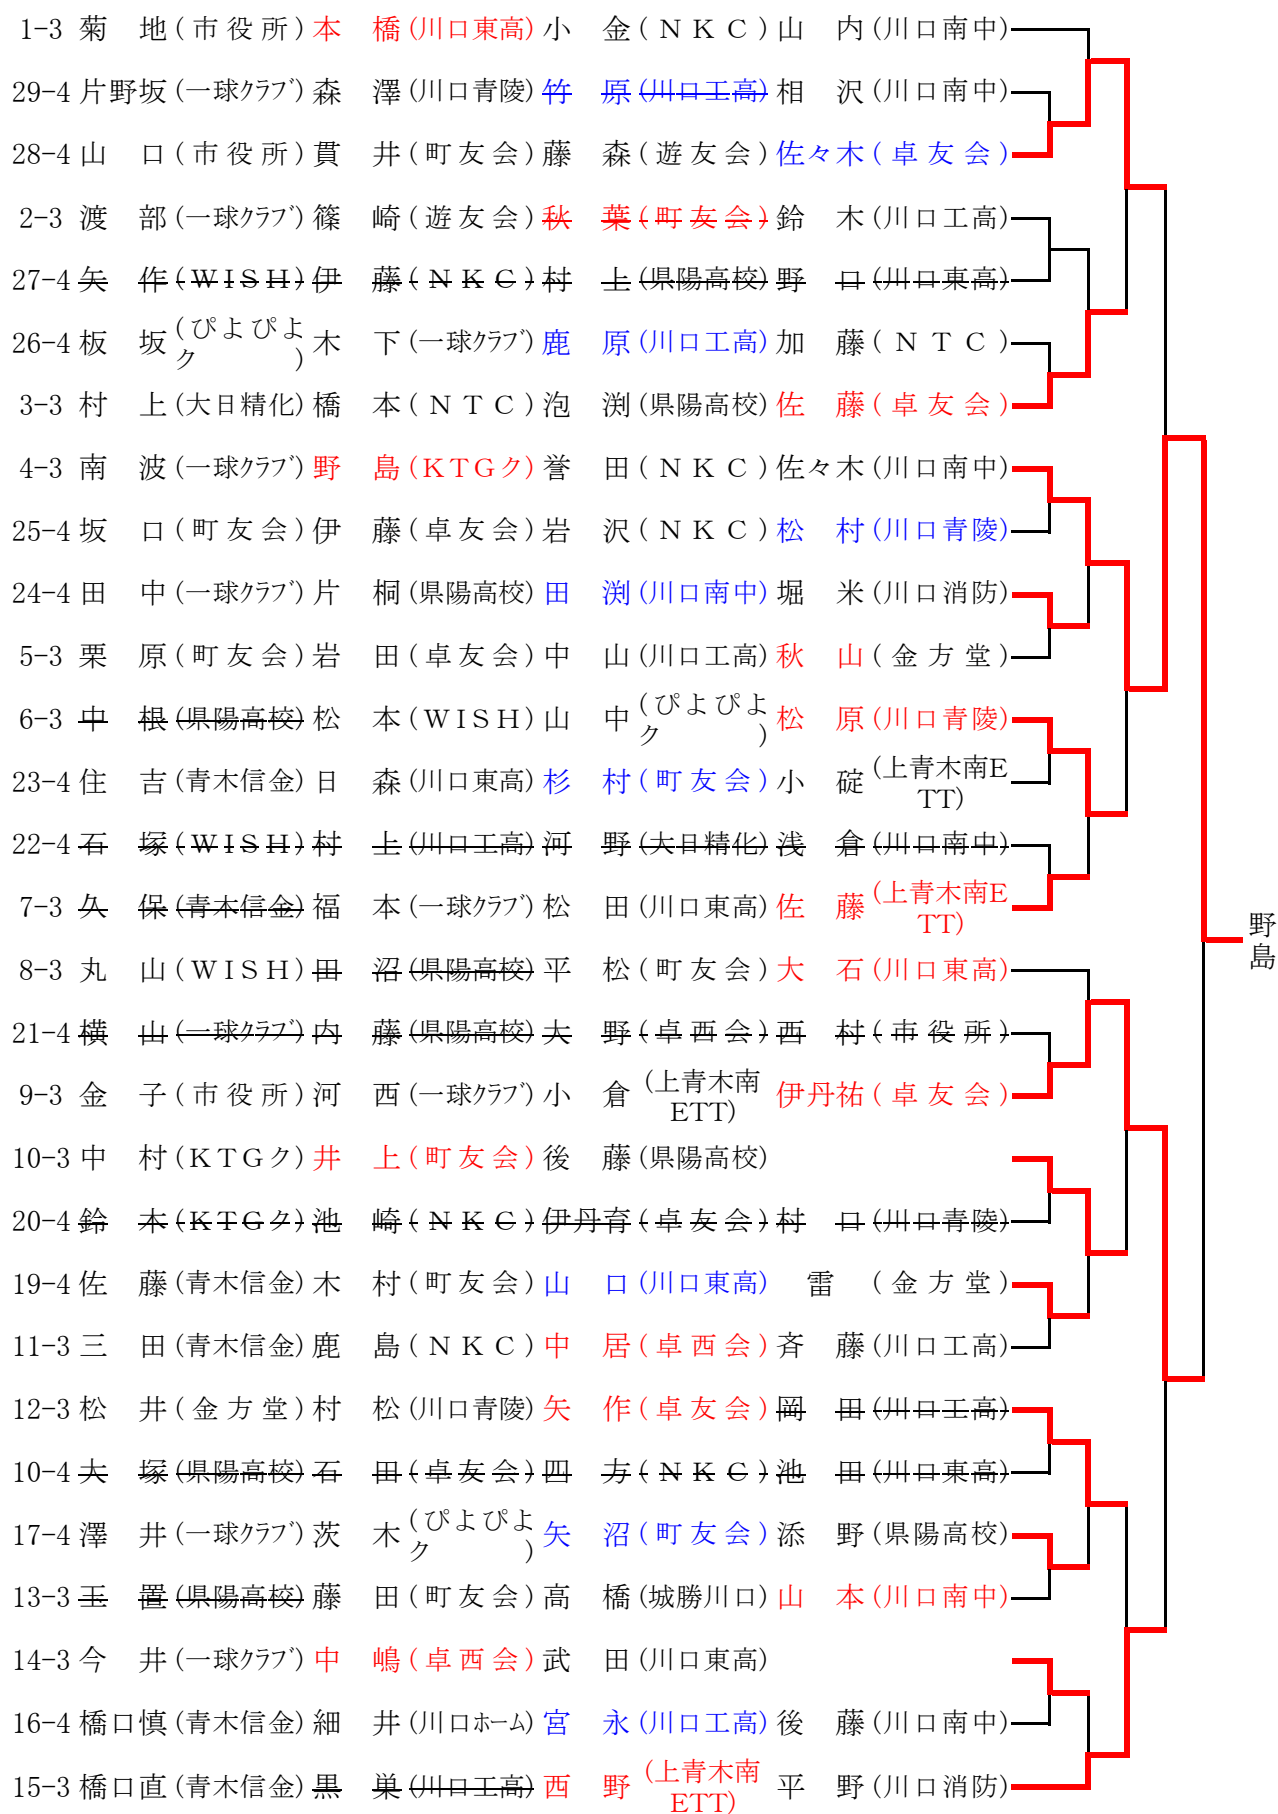

市民選手権

平成23年7月24日

市立武道センター

赤1位・青2位

赤3位・青4位

男子 1・2位トーナメント (A)

1-1	菊地(市役所)	本橋(川口東高)	小金(NKC)	山内(川口南中)	
29-2	片野坂(一球クラブ)	森澤(川口青陵)	竹原(川口工高)	相沢(川口南中)	
28-2	山口(市役所)	貫井(町友会)	藤森(遊友会)	佐々木(卓友会)	
2-1	渡部(一球クラブ)	篠崎(遊友会)	秋葉(町友会)	鈴木(川口工高)	
27-2	矢作(WISH)	伊藤(NKC)	村上(県陽高校)	野口(川口東高)	
26-2	板坂(びよびよク)	木下(一球クラブ)	鹿原(川口工高)	加藤(NTC)	
3-1	村上(大日精化)	橋本(NTC)	泡淵(県陽高校)	佐藤(卓友会)	
4-1	南波(一球クラブ)	野島(KTGク)	誉田(NKC)	佐々木(川口南中)	
25-2	坂口(町友会)	伊藤(卓友会)	岩沢(NKC)	松村(川口青陵)	
24-2	田中(一球クラブ)	片桐(県陽高校)	田淵(川口南中)	堀米(川口消防)	
5-1	栗原(町友会)	岩田(卓友会)	中山(川口工高)	秋山(芝中)	
6-1	中根(県陽高校)	松本(WISH)	山中(びよびよク)	松原(川口青陵)	
23-2	住吉(青木信金)	日森(川口東高)	杉村(町友会)	小碓(上青木南ETT)	
22-2	石塚(WISH)	村主(川口工高)	河野(大日精化)	浅倉(川口南中)	
7-1	久保(青木信金)	福本(一球クラブ)	松田(川口東高)	佐藤(上青木南ETT)	
8-1	丸山(WISH)	田沼(県陽高校)	平松(町友会)	大石(川口東高)	
21-2	横山(一球クラブ)	内藤(県陽高校)	夫野(卓西会)	西村(市役所)	
9-1	金子(市役所)	河西(一球クラブ)	小倉(上青木南ETT)	伊丹祐(卓友会)	
10-1	中村(KTGク)	井上(町友会)	後藤(県陽高校)		
20-2	鈴木(KTGク)	池崎(NKC)	伊丹育(卓友会)	村口(川口青陵)	
19-2	佐藤(青木信金)	木村(町友会)	山口(川口東高)	雷(金方堂)	
11-1	三田(青木信金)	鹿島(NKC)	中居(卓西会)	斉藤(川口工高)	
12-1	松井(金方堂)	村松(川口青陵)	矢作(卓友会)	岡田(川口工高)	
18-2	夫塚(県陽高校)	石田(卓友会)	四方(NKC)	池田(川口東高)	
17-2	澤井(一球クラブ)	茨木(びよびよク)	矢沼(町友会)	添野(県陽高校)	
13-1	玉置(県陽高校)	藤田(町友会)	高橋(城勝川口)	山本(川口南中)	
14-1	今井(一球クラブ)	中嶋(卓西会)	武田(川口東高)		
16-2	橋口慎(青木信金)	細井(川口ホム)	宮永(川口工高)	後藤(川口南中)	
15-1	橋口直(青木信金)	黒巢(川口工高)	西野(上青木南ETT)	平野(川口消防)	

橋口直

男子 1・2 位 トーナメント (B)

橋口慎 (青木信) 3-1 橋口直 (青木信)

男子 3・4 位トーナメント (A)

男子 3・4 位トーナメント (B)

野 島 (KTG) 3-2 堀 米 (川口消防)

女子 3・4 位トーナメント

男子 ダブルス

女子 ダブルス