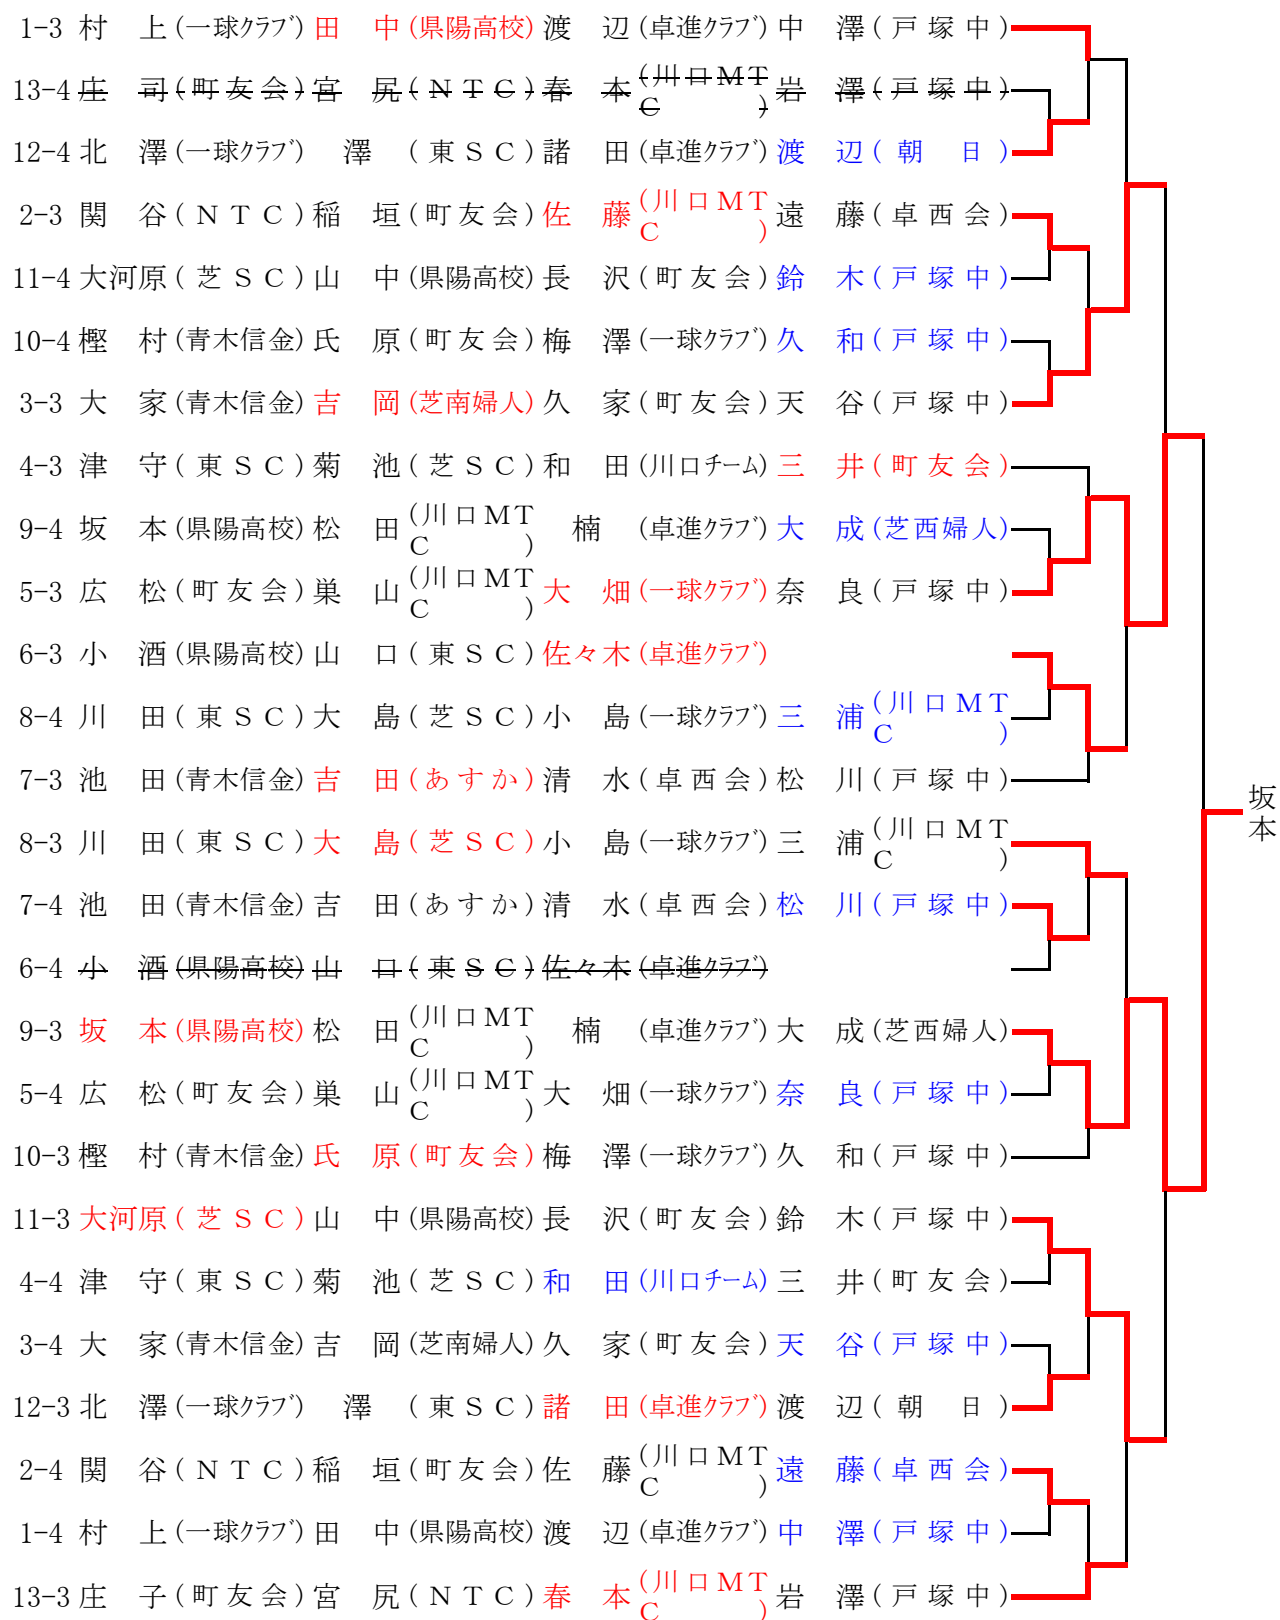

市民選手権

平成23年7月24日

市立武道センター

赤1位・青2位

赤3位・青4位

男子 1・2位トーナメント (A)

1-1	菊地(市役所)	本橋(川口東高)	小金(NKC)	山内(川口南中)	
29-2	片野坂(一球クラブ)	森澤(川口青陵)	竹原(川口工高)	相沢(川口南中)	
28-2	山口(市役所)	貫井(町友会)	藤森(遊友会)	佐々木(卓友会)	
2-1	渡部(一球クラブ)	篠崎(遊友会)	秋葉(町友会)	鈴木(川口工高)	
27-2	矢作(WISH)	伊藤(NKC)	村上(県陽高校)	野口(川口東高)	
26-2	板坂(びよびよク)	木下(一球クラブ)	鹿原(川口工高)	加藤(NTC)	
3-1	村上(大日精化)	橋本(NTC)	泡淵(県陽高校)	佐藤(卓友会)	
4-1	南波(一球クラブ)	野島(KTGク)	誉田(NKC)	佐々木(川口南中)	
25-2	坂口(町友会)	伊藤(卓友会)	岩沢(NKC)	松村(川口青陵)	
24-2	田中(一球クラブ)	片桐(県陽高校)	田淵(川口南中)	堀米(川口消防)	
5-1	栗原(町友会)	岩田(卓友会)	中山(川口工高)	秋山(芝中)	
6-1	中根(県陽高校)	松本(WISH)	山中(びよびよク)	松原(川口青陵)	
23-2	住吉(青木信金)	日森(川口東高)	杉村(町友会)	小碓(上青木南ETT)	
22-2	石塚(WISH)	村主(川口工高)	河野(大日精化)	浅倉(川口南中)	
7-1	久保(青木信金)	福本(一球クラブ)	松田(川口東高)	佐藤(上青木南ETT)	
8-1	丸山(WISH)	田沼(県陽高校)	平松(町友会)	大石(川口東高)	
21-2	横山(一球クラブ)	内藤(県陽高校)	夫野(卓西会)	西村(市役所)	
9-1	金子(市役所)	河西(一球クラブ)	小倉(上青木南ETT)	伊丹祐(卓友会)	
10-1	中村(KTGク)	井上(町友会)	後藤(県陽高校)		
20-2	鈴木(KTGク)	池崎(NKC)	伊丹育(卓友会)	村口(川口青陵)	
19-2	佐藤(青木信金)	木村(町友会)	山口(川口東高)	雷(金方堂)	
11-1	三田(青木信金)	鹿島(NKC)	中居(卓西会)	斉藤(川口工高)	
12-1	松井(金方堂)	村松(川口青陵)	矢作(卓友会)	岡田(川口工高)	
18-2	夫塚(県陽高校)	石田(卓友会)	四方(NKC)	池田(川口東高)	
17-2	澤井(一球クラブ)	茨木(びよびよク)	矢沼(町友会)	添野(県陽高校)	
13-1	玉置(県陽高校)	藤田(町友会)	高橋(城勝川口)	山本(川口南中)	
14-1	今井(一球クラブ)	中嶋(卓西会)	武田(川口東高)		
16-2	橋口慎(青木信金)	細井(川口ホム)	宮永(川口工高)	後藤(川口南中)	
15-1	橋口直(青木信金)	黒巢(川口工高)	西野(上青木南ETT)	平野(川口消防)	

橋口直

男子 1・2 位 トーナメント (B)

橋口慎 (青木信) 3-1 橋口直 (青木信)

男子 3・4 位トーナメント (A)

男子 3・4 位トーナメント (B)

野 島 (KTG) 3-2 堀 米 (川口消防)

女子 3・4 位トーナメント

男子 ダブルス

女子 ダブルス