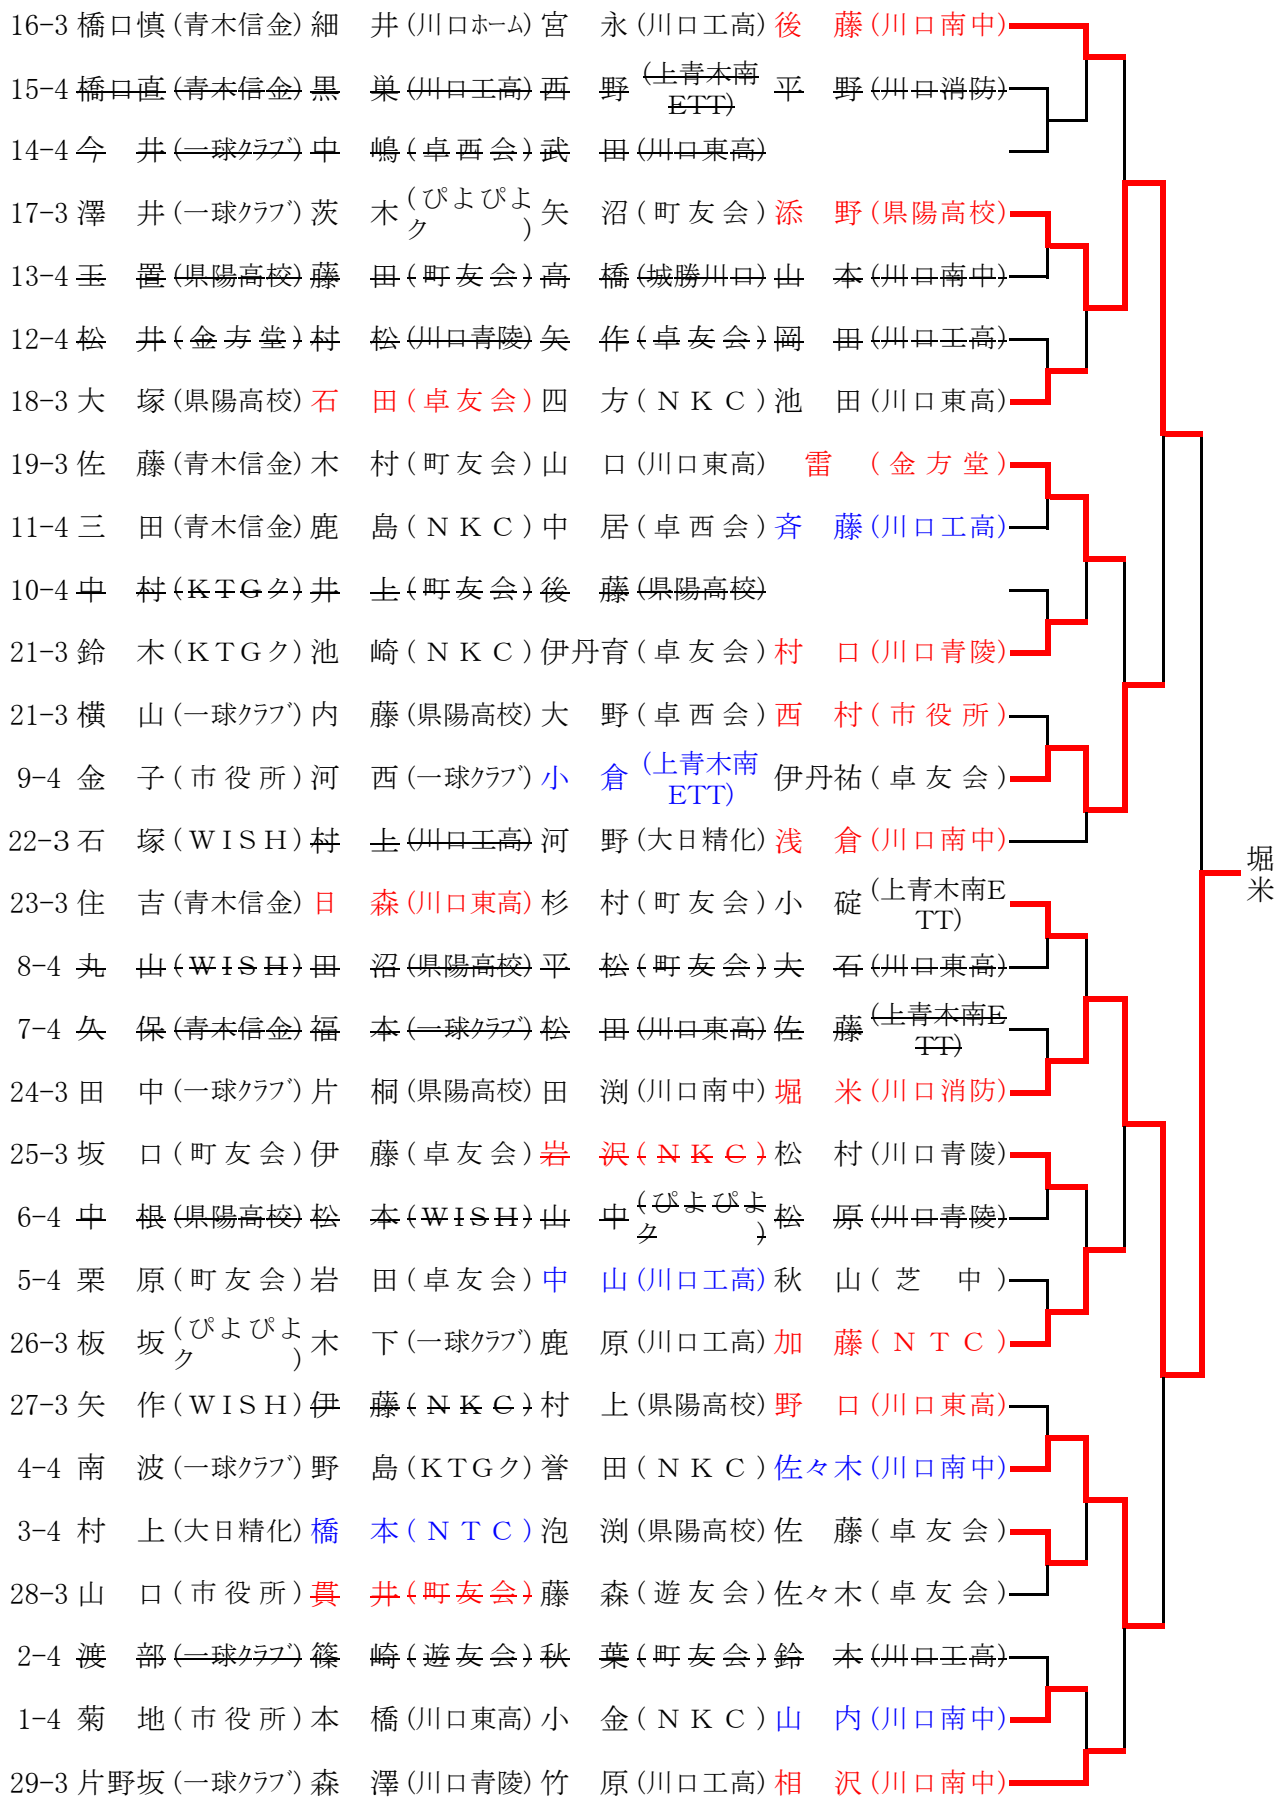

市民選手権

平成23年7月24日

市立武道センター

赤1位・青2位

赤3位・青4位

男子 1・2位トーナメント (A)

1-1	菊地(市役所)	本橋(川口東高)	小金(NKC)	山内(川口南中)	
29-2	片野坂(一球クラブ)	森澤(川口青陵)	竹原(川口工高)	相沢(川口南中)	
28-2	山口(市役所)	貫井(町友会)	藤森(遊友会)	佐々木(卓友会)	
2-1	渡部(一球クラブ)	篠崎(遊友会)	秋葉(町友会)	鈴木(川口工高)	
27-2	矢作(WISH)	伊藤(NKC)	村上(県陽高校)	野口(川口東高)	
26-2	板坂(びよびよク)	木下(一球クラブ)	鹿原(川口工高)	加藤(NTC)	
3-1	村上(大日精化)	橋本(NTC)	泡淵(県陽高校)	佐藤(卓友会)	
4-1	南波(一球クラブ)	野島(KTGク)	誉田(NKC)	佐々木(川口南中)	
25-2	坂口(町友会)	伊藤(卓友会)	岩沢(NKC)	松村(川口青陵)	
24-2	田中(一球クラブ)	片桐(県陽高校)	田淵(川口南中)	堀米(川口消防)	
5-1	栗原(町友会)	岩田(卓友会)	中山(川口工高)	秋山(芝中)	
6-1	中根(県陽高校)	松本(WISH)	山中(びよびよク)	松原(川口青陵)	
23-2	住吉(青木信金)	日森(川口東高)	杉村(町友会)	小碓(上青木南ETT)	
22-2	石塚(WISH)	村主(川口工高)	河野(大日精化)	浅倉(川口南中)	
7-1	久保(青木信金)	福本(一球クラブ)	松田(川口東高)	佐藤(上青木南ETT)	
8-1	丸山(WISH)	田沼(県陽高校)	平松(町友会)	大石(川口東高)	
21-2	横山(一球クラブ)	内藤(県陽高校)	夫野(卓西会)	西村(市役所)	
9-1	金子(市役所)	河西(一球クラブ)	小倉(上青木南ETT)	伊丹祐(卓友会)	
10-1	中村(KTGク)	井上(町友会)	後藤(県陽高校)		
20-2	鈴木(KTGク)	池崎(NKC)	伊丹育(卓友会)	村口(川口青陵)	
19-2	佐藤(青木信金)	木村(町友会)	山口(川口東高)	雷(金方堂)	
11-1	三田(青木信金)	鹿島(NKC)	中居(卓西会)	斉藤(川口工高)	
12-1	松井(金方堂)	村松(川口青陵)	矢作(卓友会)	岡田(川口工高)	
18-2	夫塚(県陽高校)	石田(卓友会)	四方(NKC)	池田(川口東高)	
17-2	澤井(一球クラブ)	茨木(びよびよク)	矢沼(町友会)	添野(県陽高校)	
13-1	玉置(県陽高校)	藤田(町友会)	高橋(城勝川口)	山本(川口南中)	
14-1	今井(一球クラブ)	中嶋(卓西会)	武田(川口東高)		
16-2	橋口慎(青木信金)	細井(川口ホム)	宮永(川口工高)	後藤(川口南中)	
15-1	橋口直(青木信金)	黒巢(川口工高)	西野(上青木南ETT)	平野(川口消防)	

橋口直

男子 1・2 位 トーナメント (B)

橋口慎 (青木信) 3-1 橋口直 (青木信)

男子 3・4 位トーナメント (A)

男子 3・4 位トーナメント (B)

野 島 (KTG) 3-2 堀 米 (川口消防)

女子 3・4 位トーナメント

男子 ダブルス

女子 ダブルス