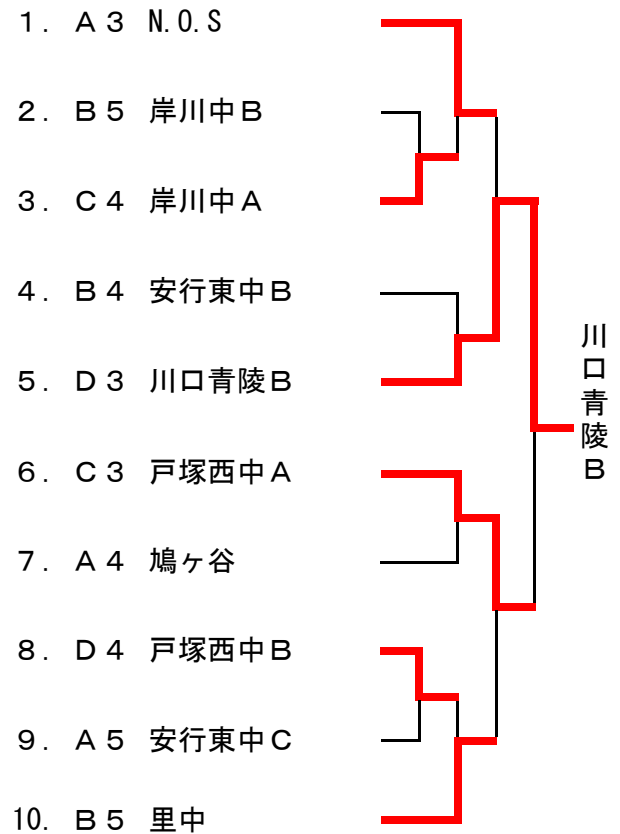

③一般女子リーグ

		鳩ヶ谷ク	新郷婦人卓球クラブ	安行卓球クラブ	N.O.S 川口MTC	戸塚西中A	戸塚西中B	得点	順位
1	鳩ヶ谷クラブ		2-1	2-1	2-0	2-0	2-0	10	1
2	新郷婦人卓球クラブ	1-2		2-1	2-0	1-2	0-2	7	4
3	安行卓球クラブ	1-2	1-2		2-1	1-2	0-2	6	5
4	N.O.S・川口MTC	0-2	0-2	1-2		0-2	0-2	5	6
5	戸塚西中A	0-2	2-1	2-1	2-0		0-2	8	3
6	戸塚西中B	0-2	2-0	2-0	2-0	2-0		9	2

④ベテラン女子予選リーグ

	Aブロック	さざんか 川口チーム	川口MTC (B)	健西クラブ A	さくらクラブ	A T C	得点	順位
1	さざんか・川口チーム		2-0	2-0	2-0	2-0	8	1
2	川口MTC (B)	0-2		1-2	2-0	2-1	6	3
3	健西クラブA	0-2	2-1		2-0	2-0	7	2
4	さくらクラブ	0-2	0-2	0-2		0-2	4	5
5	A T C	0-2	1-2	0-2	2-0		5	4

	Bブロック	川口MTC (A)	あすか	鳩ヶ谷MTC 川口チーム	健西クラブ B	得点	順位
1	川口MTC (A)		2-0	2-0	2-0	6	1
2	あすか	0-2		2-0	2-0	5	2
3	鳩ヶ谷MTC 川口チーム	0-2	0-2		2-0	4	3
4	健西クラブB	0-2	0-2	0-2		3	4

	Cブロック	鳩ヶ谷MTC	武道センター	卓西会	上青木南 ETT	得点	順位
1	鳩ヶ谷MTC		2-1	2-1	1-2	5	1
2	武道センター	1-2		0-2	2-1	4	3
3	卓西会	1-2	2-0		2-1	5	2
4	上青木南ETT	2-1	1-2	1-2		4	4

①一般男子1位・2位トーナメント

①一般男子3位・4位・5位トーナメント

④ベテラン女子1位・2位トーナメント

④ベテラン女子3位・4位・5位トーナメント

3位決定戦