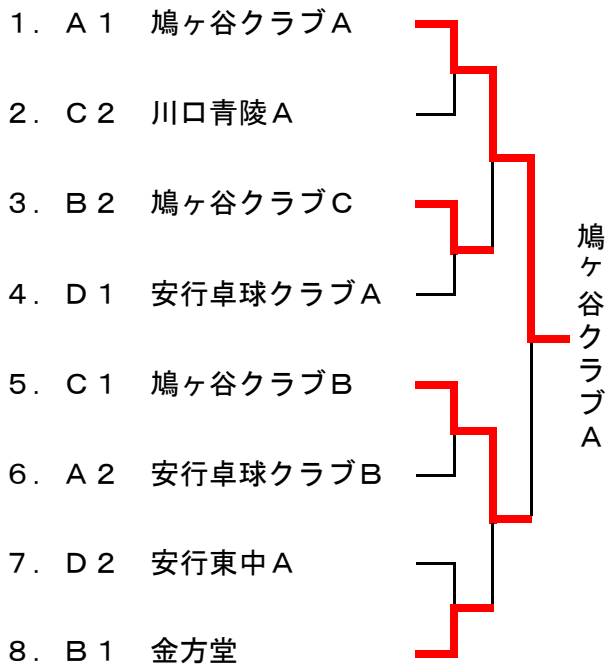

①一般男子1位・2位トーナメント