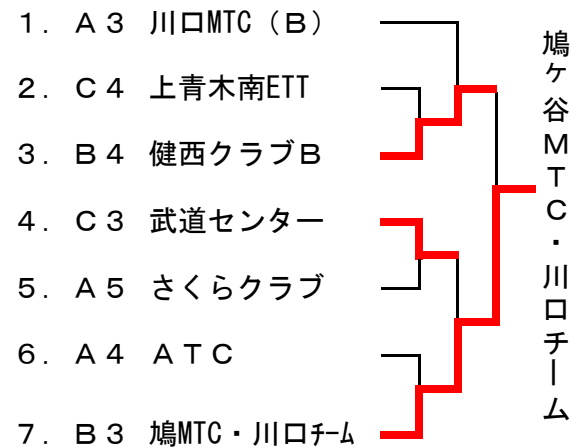

④ベテラン女子予選リーグ

	Aブロック	さざんか 川口チーム	川口MTC (B)	健西クラブ A	さくらクラブ	A T C	得点	順位
1	さざんか・川口チーム		2-0	2-0	2-0	2-0	8	1
2	川口MTC (B)	0-2		1-2	2-0	2-1	6	3
3	健西クラブA	0-2	2-1		2-0	2-0	7	2
4	さくらクラブ	0-2	0-2	0-2		0-2	4	5
5	A T C	0-2	1-2	0-2	2-0		5	4

	Bブロック	川口MTC (A)	あすか	鳩ヶ谷MTC 川口チーム	健西クラブ B	得点	順位
1	川口MTC (A)		2-0	2-0	2-0	6	1
2	あすか	0-2		2-0	2-0	5	2
3	鳩ヶ谷MTC 川口チーム	0-2	0-2		2-0	4	3
4	健西クラブB	0-2	0-2	0-2		3	4

	Cブロック	鳩ヶ谷MTC	武道センター	卓西会	上青木南 ETT	得点	順位
1	鳩ヶ谷MTC		2-1	2-1	1-2	5	1
2	武道センター	1-2		0-2	2-1	4	3
3	卓西会	1-2	2-0		2-1	5	2
4	上青木南ETT	2-1	1-2	1-2		4	4

①一般男子1位・2位トーナメント

①一般男子3位・4位・5位トーナメント

④ベテラン女子1位・2位トーナメント

④ベテラン女子3位・4位・5位トーナメント

3位決定戦