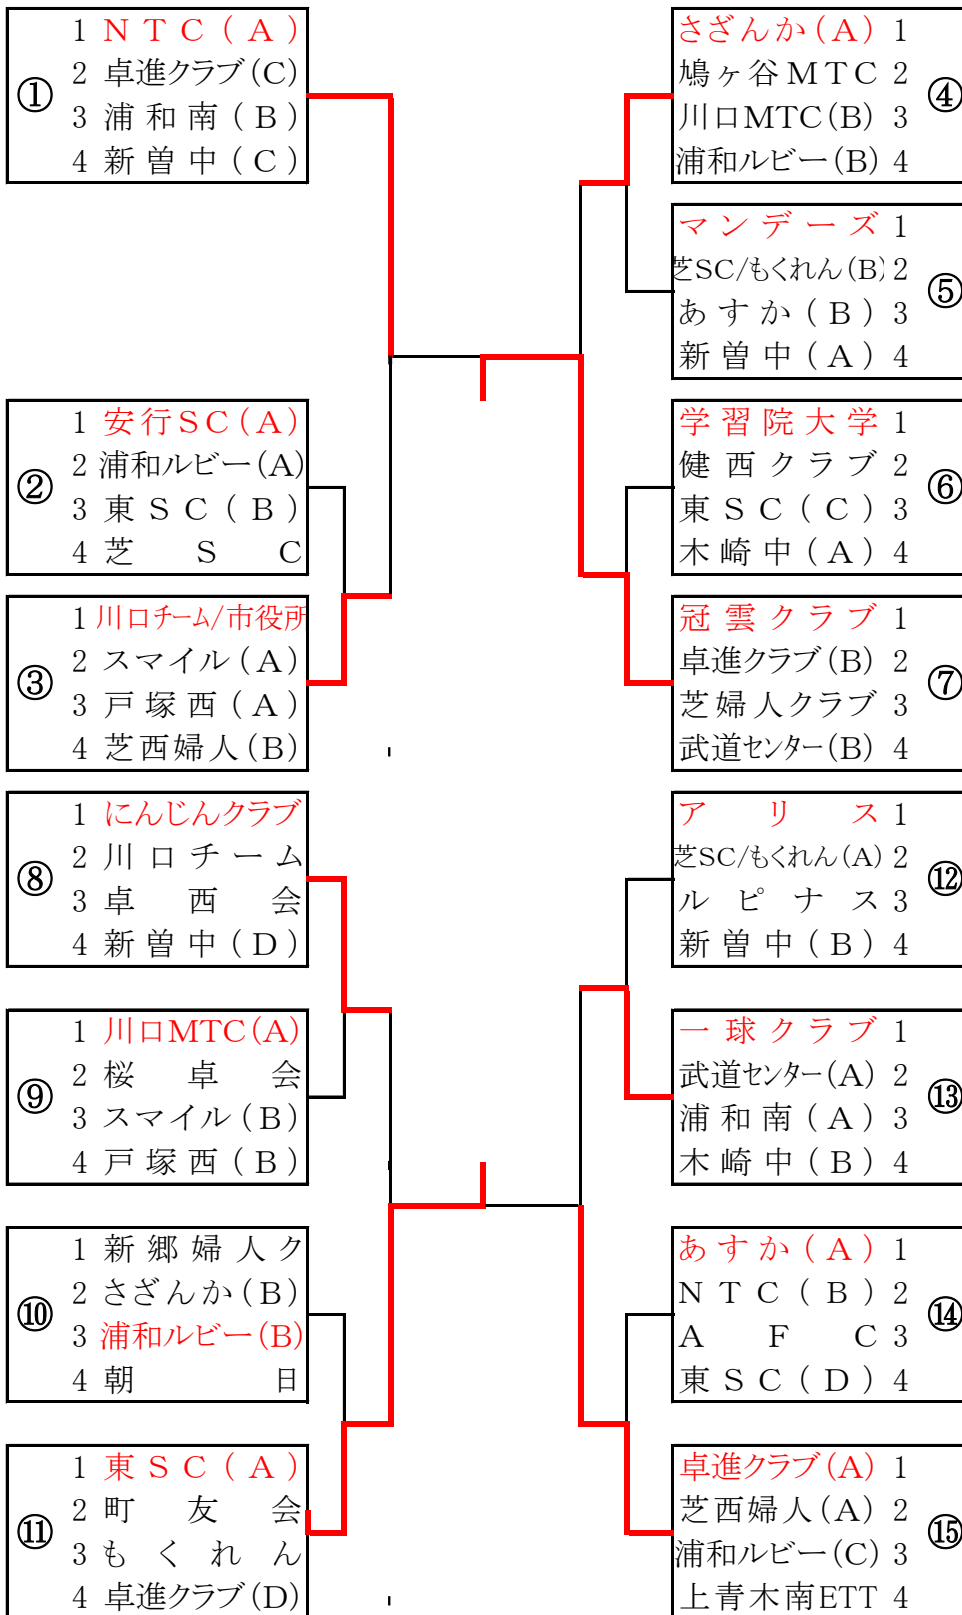

会長杯女子ダブルス

平成26年2月16日
芝スポーツセンター

1 位 トーナメント

決勝

冠雲クラブ
東SC (A)

2 位 トーナメント