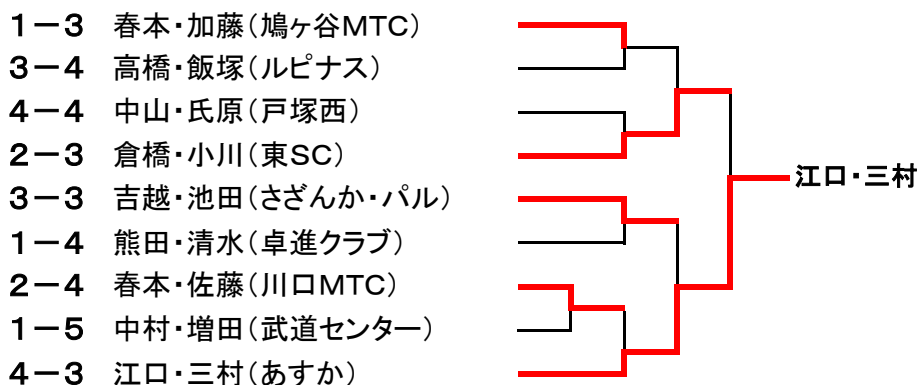

120～129才の部

<3・4・5位トーナメント>