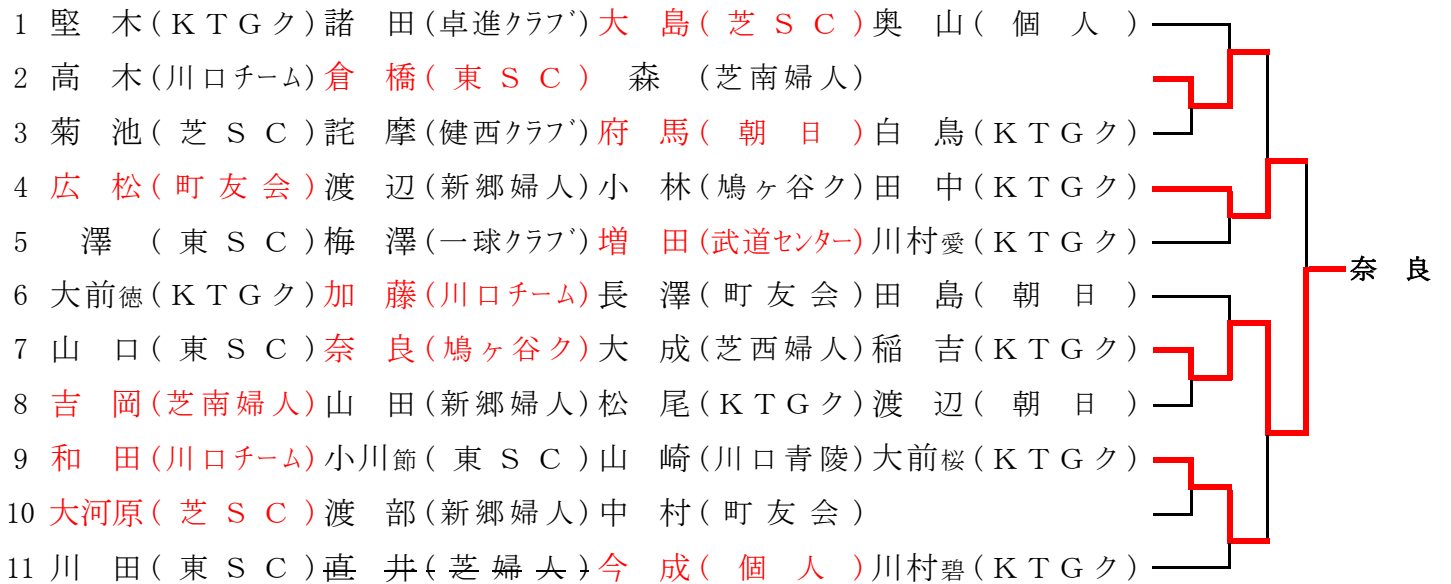

女子S 2位トーナメント