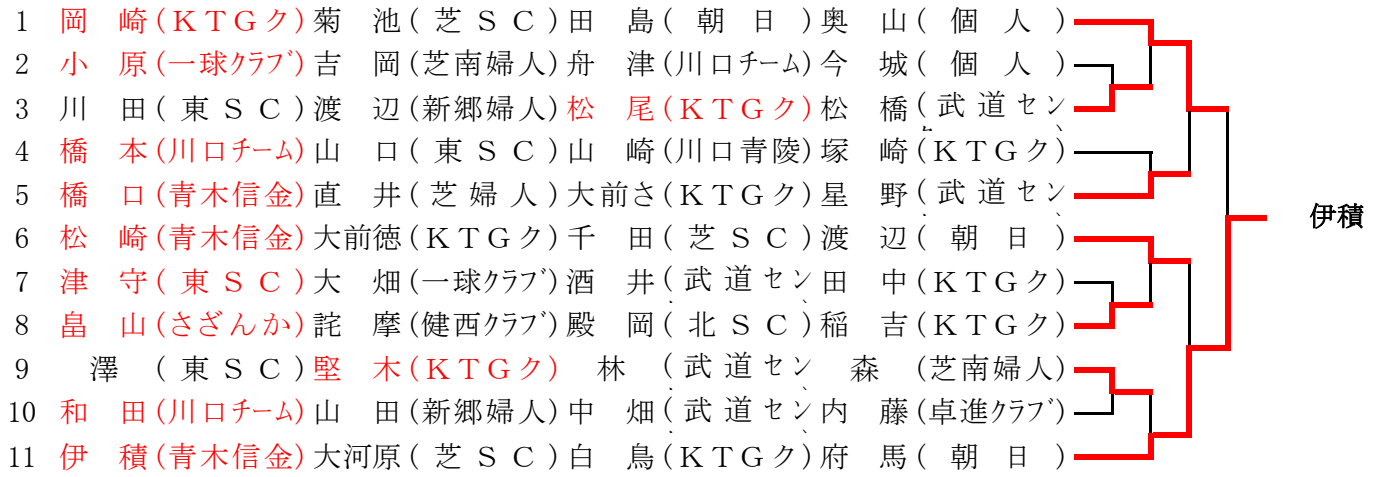

女子S 1位 トーナメント