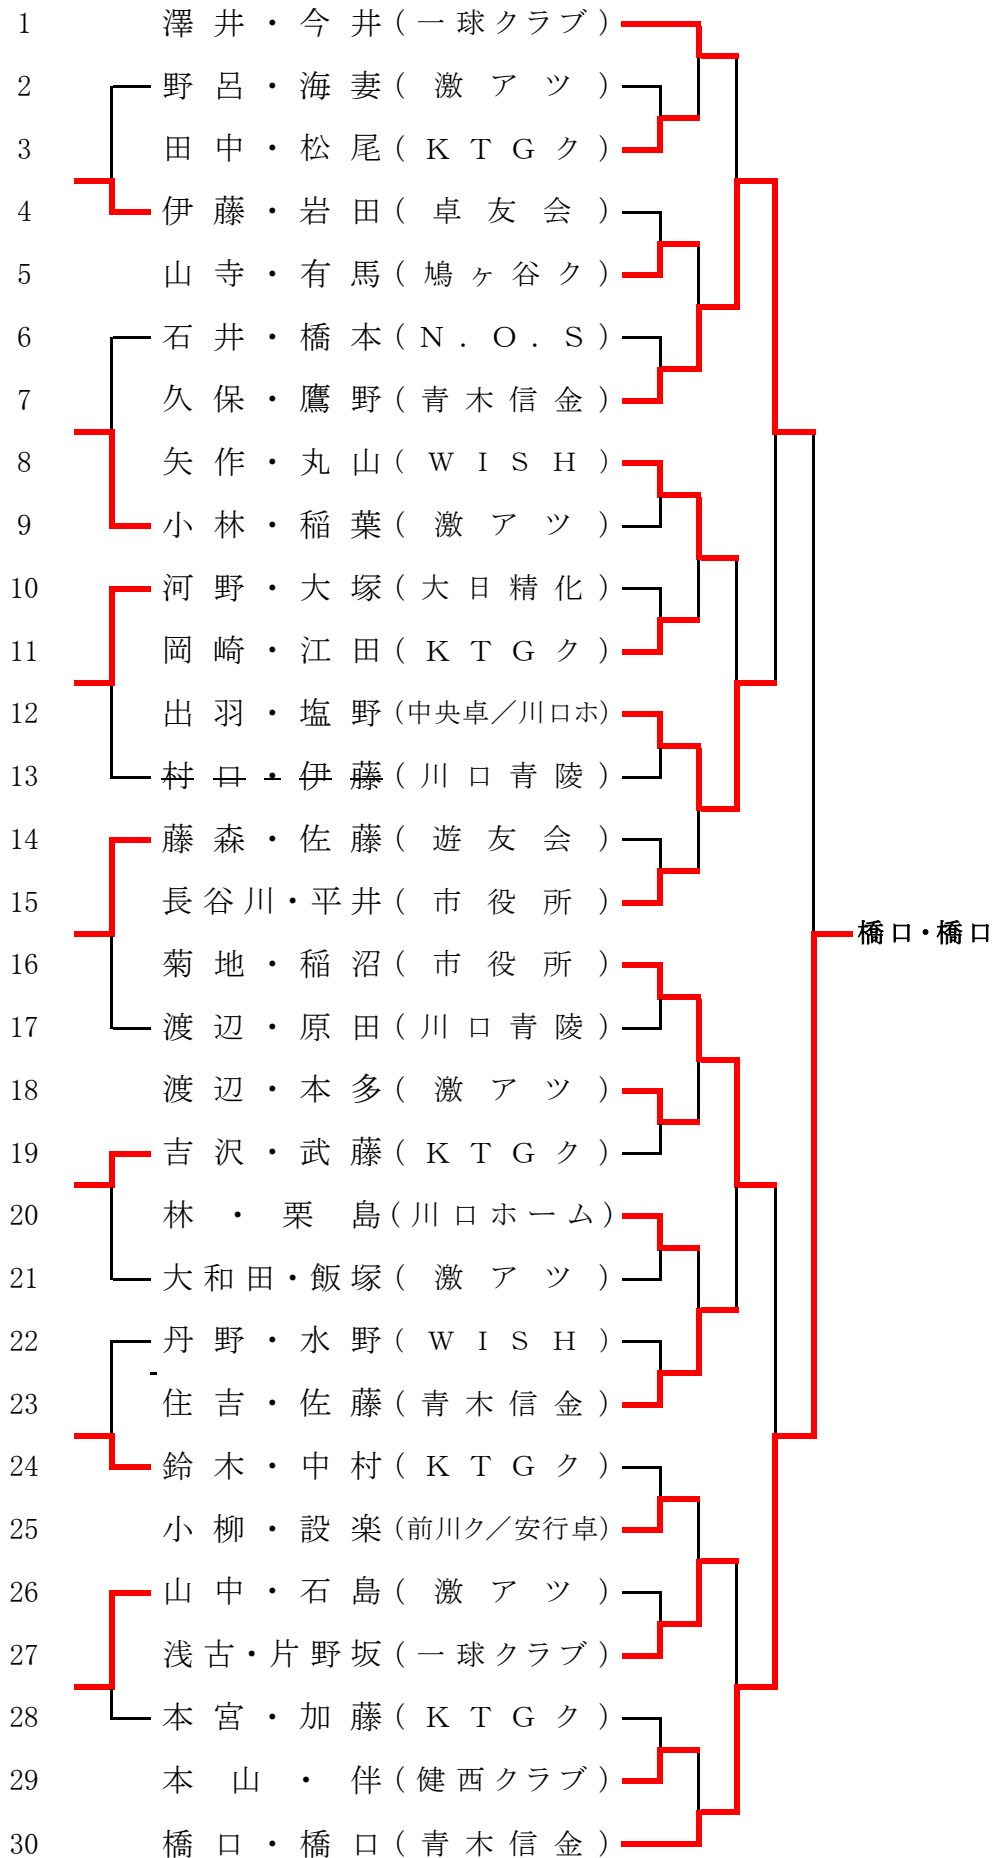

## 男子S 1位 トーナメント

|    |            |           |           |          |  |
|----|------------|-----------|-----------|----------|--|
| 1  | 菊地(市役所)    | 高橋(川口工高)  | 小林(激アツ)   | 田中(KTGク) |  |
| 2  | 岡崎(KTGク)   | 山寺(鳩ヶ谷ク)  | 村口(川口青陵)  | 本多(激アツ)  |  |
| 3  | 澤井(一球クラブ)  | 林(川口ホーム)  | 本山(健西クラブ) | 大塚(大日精化) |  |
| 4  | 片山(鳩ヶ谷ク)   | 大和田(激アツ)  | 岩田(卓友会)   | 佐藤(遊友会)  |  |
| 5  | 住吉(青木信金)   | 水野(WISH)  | 江田(KTGク)  | 斉藤(川口王高) |  |
| 6  | 橋口直(青木信金)  | 丸山(WISH)  | 川口(川口王高)  | 松尾(KTGク) |  |
| 7  | 村上(大日精化)   | 橋本(N.O.S) | 草間(川口ホーム) | 渡辺(激アツ)  |  |
| 8  | 平井(市役所)    | 山中(激アツ)   | 吉沢(KTGク)  | 伊藤(川口青陵) |  |
| 9  | 鈴木(KTGク)   | 出羽(中央卓球)  | 浅古(一球クラブ) | 今野(川口工高) |  |
| 10 | 橋口慎(青木信金)  | 鈴木(川口王高)  | 稲葉(激アツ)   | 武藤(KTGク) |  |
| 11 | 今井(一球クラブ)  | 石島(激アツ)   | 藤森(遊友会)   | 設楽(安行卓球) |  |
| 12 | 中村(KTGク)   | 石井(N.O.S) | 栗島(川口ホーム) | 原田(川口青陵) |  |
| 13 | 長谷川(青葉クラブ) | 伊藤(卓友会)   | 本宮(KTGク)  | 杉田(遊友会)  |  |
| 14 | 長谷川(市役所)   | 丹野(WISH)  | 林(川口工高)   | 海妻(激アツ)  |  |
| 15 | 久保(青木信金)   | 矢作(WISH)  | 塩野(川口ホーム) | 浦崎(川口工高) |  |
| 16 | 下野(青木クラブ)  | 飯塚(激アツ)   | 小柳(前川クラブ) | 加藤(KTGク) |  |
| 17 | 佐藤(青木信金)   | 島根(川口ホーム) | 野呂(激アツ)   | 伴(健西クラブ) |  |
| 18 | 稲沼(市役所)    | 有馬(鳩ヶ谷ク)  | 佐藤(卓友会)   | 杉浦(KTGク) |  |
| 19 | 片野坂(一球クラブ) | 渡部(川口青陵)  | 河野(大日精化)  | 金子(川口王高) |  |

## 女子S 1位 トーナメント

## 女子S 2位 トーナメント

# 男子 ダブルス

左枠は敗者復活戦