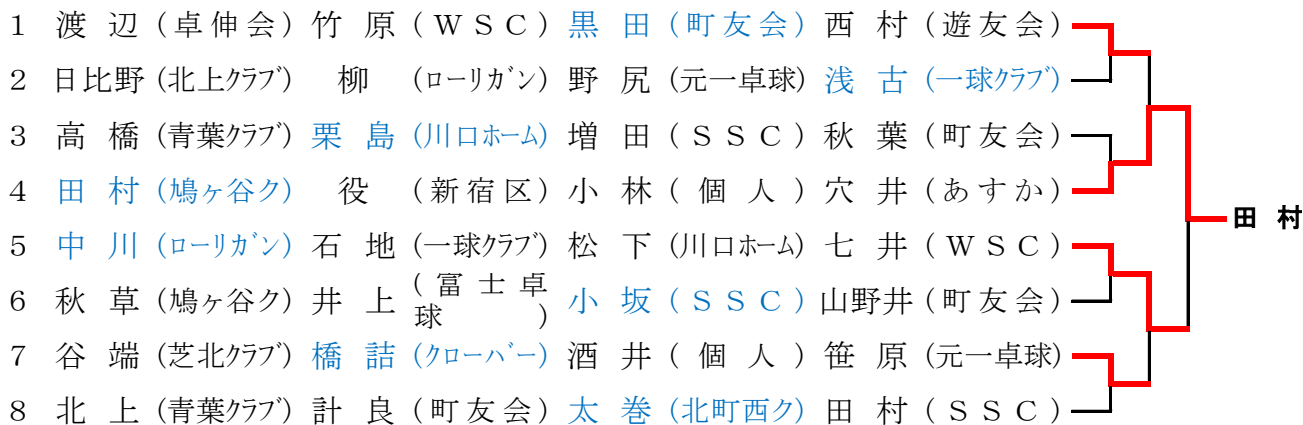

男子フィフティ 1位 トーナメント

1	小山 (健西クラブ)	北川 (SSC)	井上 (町友会)	久保 (行田クラブ)	
2	後藤 (鳩ヶ谷ク)	田辺 (クローバー)	渡辺 (上尾卓愛会)	鈴木 (蒲生町会)	
3	庄司 (親球会)	村上 (KSH)	富田 (麦倶楽部)	佐藤 (卓友会)	
4	小宮 (一球クラブ)	宮部 (岩井クラブ)	河村 (卓友会)	田中 (HondaR&D)	
5	佐々木 (WISH)	山崎 (卓心会)	杉田 (遊友会)	小野 (NTC)	
6	野村 (マイスター)	木村 (町友会)	市川 (HondaR&D)	早瀬 (個人)	
7	梶谷 (親球会)	矢作 (WISH)	徳永 (NTC)	藤沢 (元一卓球)	
8	長谷川 (青葉クラブ)	田畑 (東芝)	河野 (大日精化)	水出 (NTC)	
9	小嶋 (SSC)	福本 (一球クラブ)	菊本 (岩井クラブ)	呉屋 (卓友会)	

男子フィフティ 2位トーナメント

男子シックスティ 1位トーナメント

男子シックスティ 2位トーナメント

男子セブンティ 1・2位トーナメント

女子フィフティ 1位トーナメント

女子フィフティ 2位トーナメント

女子シックスティ 1位トーナメント

女子シックスティ 2位トーナメント