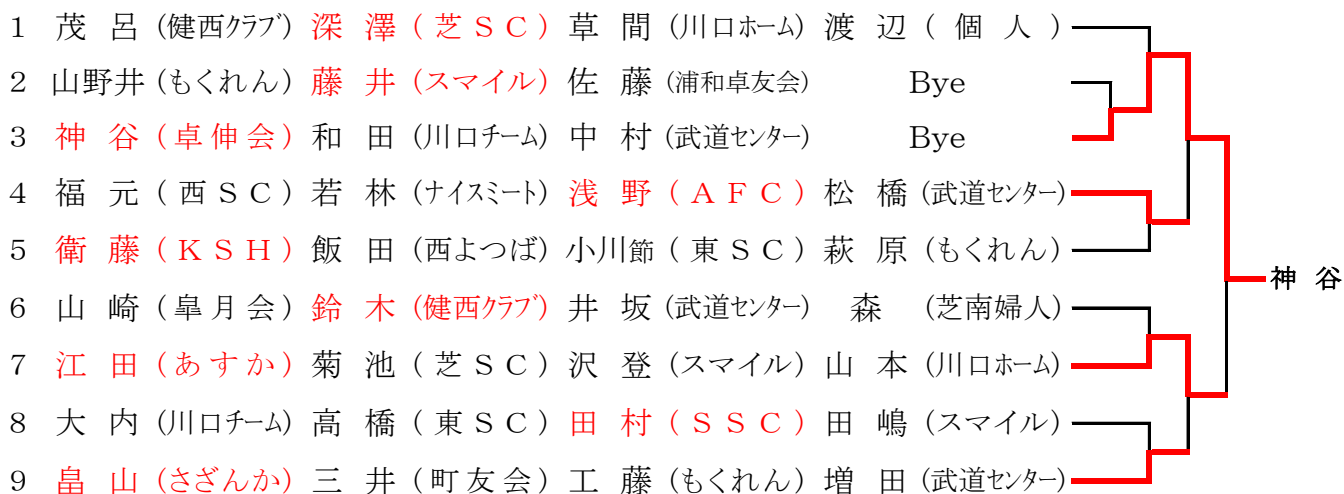

男子フィフティ 1位 トーナメント

1	小山 (健西クラブ)	北川 (SSC)	井上 (町友会)	久保 (行田クラブ)	
2	後藤 (鳩ヶ谷ク)	田辺 (クローバー)	渡辺 (上尾卓愛会)	鈴木 (蒲生町会)	
3	庄司 (親球会)	村上 (KSH)	富田 (麦倶楽部)	佐藤 (卓友会)	
4	小宮 (一球クラブ)	宮部 (岩井クラブ)	河村 (卓友会)	田中 (HondaR&D)	
5	佐々木 (WISH)	山崎 (卓心会)	杉田 (遊友会)	小野 (NTC)	
6	野村 (マイスター)	木村 (町友会)	市川 (HondaR&D)	早瀬 (個人)	
7	梶谷 (親球会)	矢作 (WISH)	徳永 (NTC)	藤沢 (元一卓球)	
8	長谷川 (青葉クラブ)	田畑 (東芝)	河野 (大日精化)	水出 (NTC)	
9	小嶋 (SSC)	福本 (一球クラブ)	菊本 (岩井クラブ)	呉屋 (卓友会)	

男子フィフティ 2位トーナメント

男子シックスティ 1位トーナメント

男子シックスティ 2位トーナメント

男子セブンティ 1・2位トーナメント

女子フィフティ 1位トーナメント

女子フィフティ 2位トーナメント

女子シックスティ 1位トーナメント

女子シックスティ 2位トーナメント