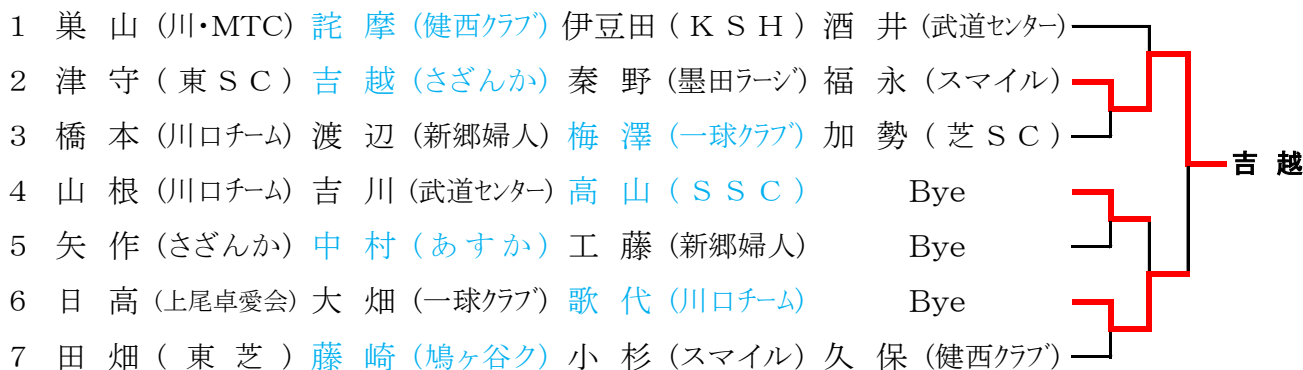

男子フィフティ 1位 トーナメント

1	小山 (健西クラブ)	北川 (SSC)	井上 (町友会)	久保 (行田クラブ)	
2	後藤 (鳩ヶ谷ク)	田辺 (クローバー)	渡辺 (上尾卓愛会)	鈴木 (蒲生町会)	
3	庄司 (親球会)	村上 (KSH)	富田 (麦倶楽部)	佐藤 (卓友会)	
4	小宮 (一球クラブ)	宮部 (岩井クラブ)	河村 (卓友会)	田中 (HondaR&D)	
5	佐々木 (WISH)	山崎 (卓心会)	杉田 (遊友会)	小野 (NTC)	
6	野村 (マイスター)	木村 (町友会)	市川 (HondaR&D)	早瀬 (個人)	
7	梶谷 (親球会)	矢作 (WISH)	徳永 (NTC)	藤沢 (元一卓球)	
8	長谷川 (青葉クラブ)	田畑 (東芝)	河野 (大日精化)	水出 (NTC)	
9	小嶋 (SSC)	福本 (一球クラブ)	菊本 (岩井クラブ)	呉屋 (卓友会)	

男子フィフティ 2位トーナメント

男子シックスティ 1位トーナメント

男子シックスティ 2位トーナメント

男子セブンティ 1・2位トーナメント

女子フィフティ 1位トーナメント

女子フィフティ 2位トーナメント

女子シックスティ 1位トーナメント

女子シックスティ 2位トーナメント

女子フォーティ 決勝リーグ

			今 城	山 本	後 藤	穴 戸	山 田	東 本	佐 川	得点	順位
1	今 城	(川口チーム)	*	0-3	1-3	0-3	3-0	0-3	3-1	8	5
2	山 本	(一球クラブ)	3-0	*	3-0	0-3	3-0	3-2	3-0	11	2
3	後 藤	(ラブオール)	3-1	0-3	*	0-3	3-0	3-2	3-0	10	3
4	宍 戸	(花野井クラブ)	3-0	3-0	3-0	*	3-0	3-0	3-0	12	1
5	山 田	(新郷婦人)	0-3	0-3	0-3	0-3	*	0-3	3-0	7	6
6	東 本	(フレッシュウ)	3-0	2-3	2-3	0-3	3-0	*	3-0	9	4
7	佐 川	(新郷婦人)	1-3	0-3	0-3	0-3	0-3	0-3	*	6	7