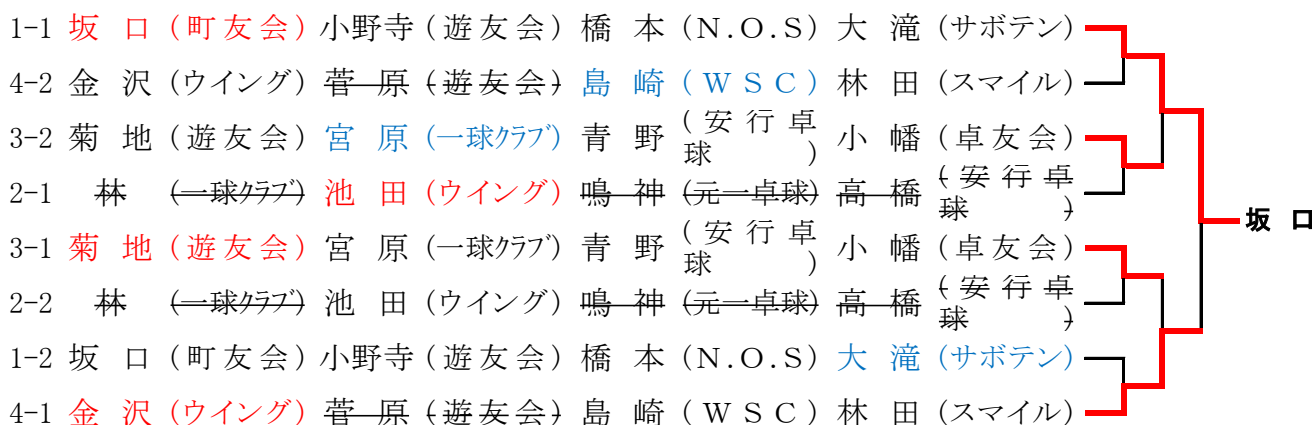

男子フィフティ 1位 トーナメント

1	小山 (健西クラブ)	北川 (SSC)	井上 (町友会)	久保 (行田クラブ)	
2	後藤 (鳩ヶ谷ク)	田辺 (クローバー)	渡辺 (上尾卓愛会)	鈴木 (蒲生町会)	
3	庄司 (親球会)	村上 (KSH)	富田 (麦倶楽部)	佐藤 (卓友会)	
4	小宮 (一球クラブ)	宮部 (岩井クラブ)	河村 (卓友会)	田中 (HondaR&D)	
5	佐々木 (WISH)	山崎 (卓心会)	杉田 (遊友会)	小野 (NTC)	
6	野村 (マイスター)	木村 (町友会)	市川 (HondaR&D)	早瀬 (個人)	
7	梶谷 (親球会)	矢作 (WISH)	徳永 (NTC)	藤沢 (元一卓球)	
8	長谷川 (青葉クラブ)	田畑 (東芝)	河野 (大日精化)	水出 (NTC)	
9	小嶋 (SSC)	福本 (一球クラブ)	菊本 (岩井クラブ)	呉屋 (卓友会)	

男子フィフティ 2位トーナメント

男子シックスティ 1位トーナメント

男子シックスティ 2位トーナメント

男子セブンティ 1・2位トーナメント

女子フィフティ 1位トーナメント

女子フィフティ 2位トーナメント

女子シックスティ 1位トーナメント

女子シックスティ 2位トーナメント