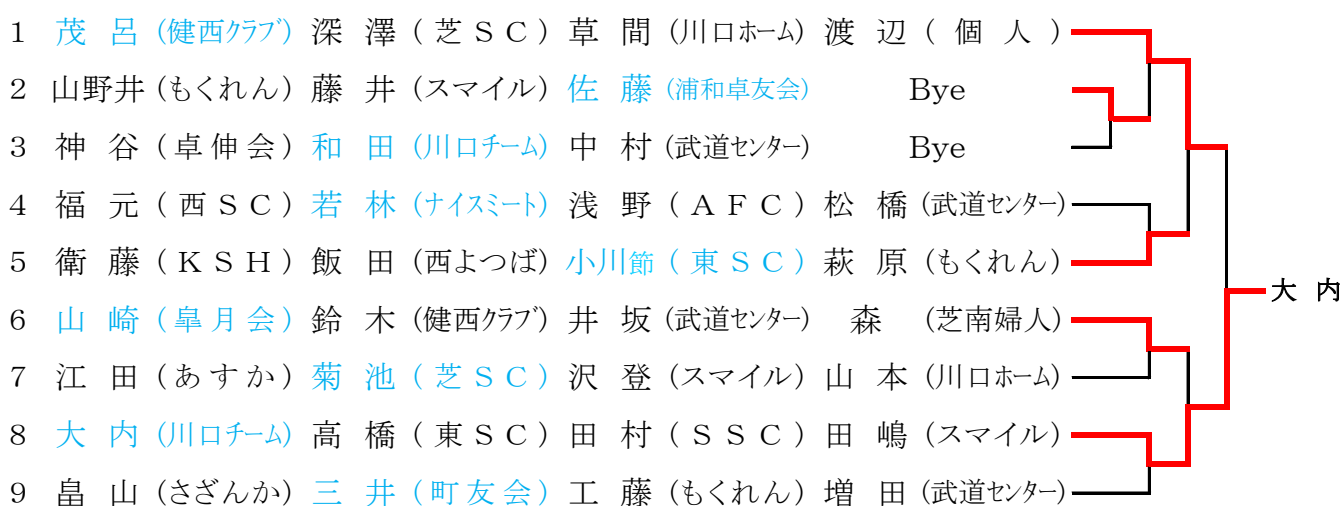

男子フィフティ 1位 トーナメント

1	小山 (健西クラブ)	北川 (SSC)	井上 (町友会)	久保 (行田クラブ)	
2	後藤 (鳩ヶ谷ク)	田辺 (クローバー)	渡辺 (上尾卓愛会)	鈴木 (蒲生町会)	
3	庄司 (親球会)	村上 (KSH)	富田 (麦倶楽部)	佐藤 (卓友会)	
4	小宮 (一球クラブ)	宮部 (岩井クラブ)	河村 (卓友会)	田中 (HondaR&D)	
5	佐々木 (WISH)	山崎 (卓心会)	杉田 (遊友会)	小野 (NTC)	
6	野村 (マイスター)	木村 (町友会)	市川 (HondaR&D)	早瀬 (個人)	
7	梶谷 (親球会)	矢作 (WISH)	徳永 (NTC)	藤沢 (元一卓球)	
8	長谷川 (青葉クラブ)	田畑 (東芝)	河野 (大日精化)	水出 (NTC)	
9	小嶋 (SSC)	福本 (一球クラブ)	菊本 (岩井クラブ)	呉屋 (卓友会)	

男子フィフティ 2位トーナメント

男子シックスティ 1位トーナメント

男子シックスティ 2位トーナメント

男子セブンティ 1・2位トーナメント

女子フィフティ 1位トーナメント

女子フィフティ 2位トーナメント

女子シックスティ 1位トーナメント

女子シックスティ 2位トーナメント

女子フォーティ 決勝リーグ

			今 城	山 本	後 藤	穴 戸	山 田	東 本	佐 川	得点	順位
1	今 城	(川口チーム)	*	0-3	1-3	0-3	3-0	0-3	3-1	8	5
2	山 本	(一球クラブ)	3-0	*	3-0	0-3	3-0	3-2	3-0	11	2
3	後 藤	(ラブオール)	3-1	0-3	*	0-3	3-0	3-2	3-0	10	3
4	宍 戸	(花野井クラブ)	3-0	3-0	3-0	*	3-0	3-0	3-0	12	1
5	山 田	(新郷婦人)	0-3	0-3	0-3	0-3	*	0-3	3-0	7	6
6	東 本	(フレッシュウ)	3-0	2-3	2-3	0-3	3-0	*	3-0	9	4
7	佐 川	(新郷婦人)	1-3	0-3	0-3	0-3	0-3	0-3	*	6	7