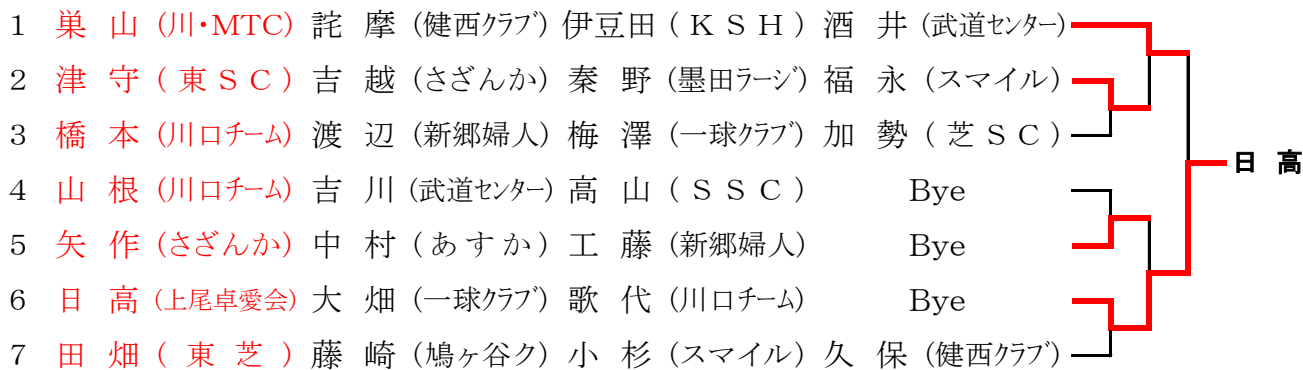

男子フィフティ 1位 トーナメント

1	小山 (健西クラブ)	北川 (SSC)	井上 (町友会)	久保 (行田クラブ)	
2	後藤 (鳩ヶ谷ク)	田辺 (クローバー)	渡辺 (上尾卓愛会)	鈴木 (蒲生町会)	
3	庄司 (親球会)	村上 (KSH)	富田 (麦倶楽部)	佐藤 (卓友会)	
4	小宮 (一球クラブ)	宮部 (岩井クラブ)	河村 (卓友会)	田中 (HondaR&D)	
5	佐々木 (WISH)	山崎 (卓心会)	杉田 (遊友会)	小野 (NTC)	
6	野村 (マイスター)	木村 (町友会)	市川 (HondaR&D)	早瀬 (個人)	
7	梶谷 (親球会)	矢作 (WISH)	徳永 (NTC)	藤沢 (元一卓球)	
8	長谷川 (青葉クラブ)	田畑 (東芝)	河野 (大日精化)	水出 (NTC)	
9	小嶋 (SSC)	福本 (一球クラブ)	菊本 (岩井クラブ)	呉屋 (卓友会)	

男子フィフティ 2位トーナメント

男子シックスティ 1位トーナメント

男子シックスティ 2位トーナメント

男子セブンティ 1・2位トーナメント

女子フィフティ 1位トーナメント

女子フィフティ 2位トーナメント

女子シックスティ 1位トーナメント

女子シックスティ 2位トーナメント

女子フォーティ 決勝リーグ

			今 城	山 本	後 藤	穴 戸	山 田	東 本	佐 川	得点	順位
1	今 城	(川口チーム)	*	0-3	1-3	0-3	3-0	0-3	3-1	8	5
2	山 本	(一球クラブ)	3-0	*	3-0	0-3	3-0	3-2	3-0	11	2
3	後 藤	(ラブオール)	3-1	0-3	*	0-3	3-0	3-2	3-0	10	3
4	宍 戸	(花野井クラブ)	3-0	3-0	3-0	*	3-0	3-0	3-0	12	1
5	山 田	(新郷婦人)	0-3	0-3	0-3	0-3	*	0-3	3-0	7	6
6	東 本	(フレッシュウ)	3-0	2-3	2-3	0-3	3-0	*	3-0	9	4
7	佐 川	(新郷婦人)	1-3	0-3	0-3	0-3	0-3	0-3	*	6	7