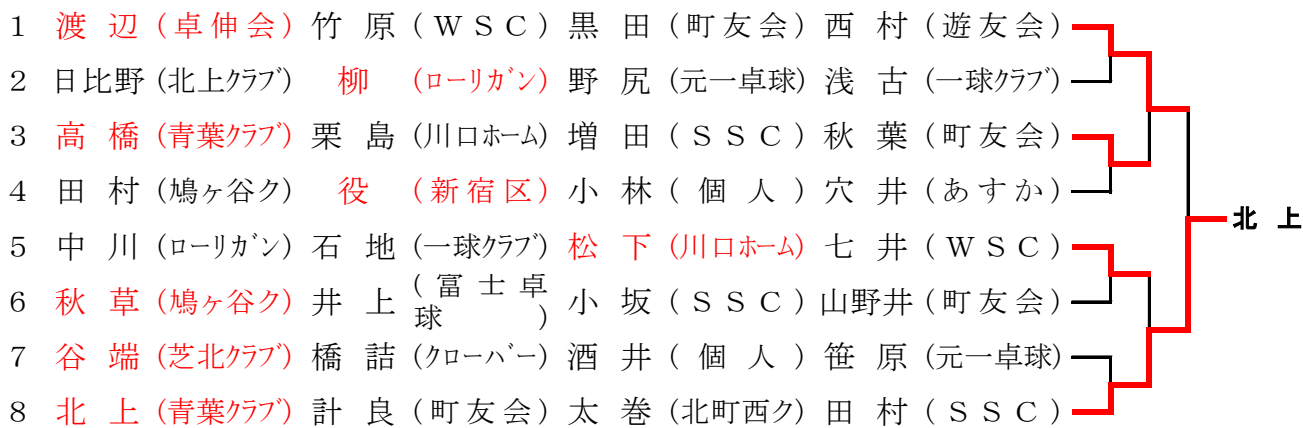

男子シックスティ 1位トーナメント