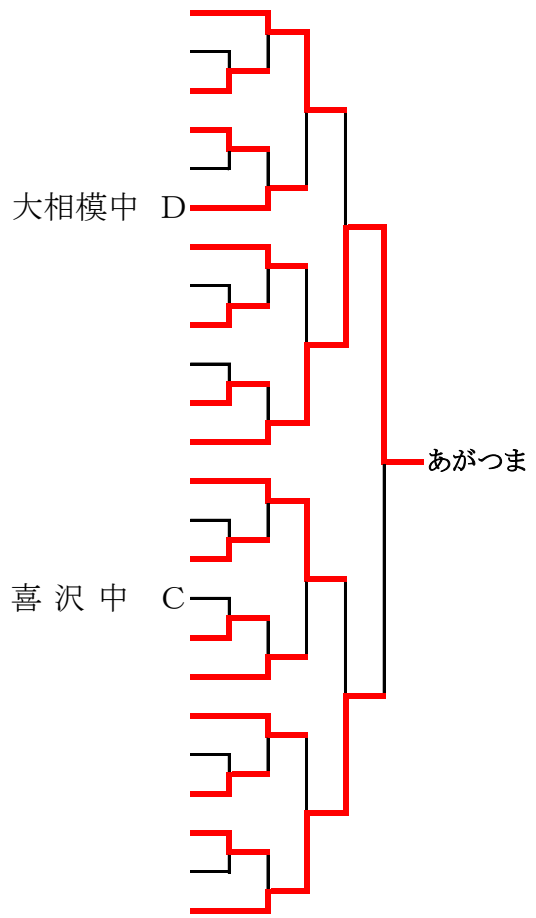

# 第31回 カデットオープン団体戦 (男子の部)

平成27年1月24日  
東スポーツセンター

## 1位トーナメント

1	日進中 A	鳩ヶ谷中 B	川口北中 D
2	内谷中 A	戸田中 B	安行東中 B
3	大相模中 A	在 家中 B	北 本中 B
4	谷塚中 A	大井中 B	田島中 C
5	美笹中 A	大和中 B	小針中 B
6	伊勢崎TTC	原山中 A	戸塚中 C
7	大門クラブ	幸並中 A	美笹中 C
8	富士見中 A	戸塚中 A	日進中 C
9	足立11中	蓮田中 A	内谷中 D
10	大井中 A	川口北中 A	戸田東中 B
11	田島中 A	喜沢中 B	谷塚中 C
12	あがつま	光 陽中	鳩ヶ谷中 D
13	戸田中 A	鳩ヶ谷中 C	幸並中 B
14	大谷口中	在 家中 A	大相模中 C
15	北本中 A	喜沢中 A	内谷中 C
16	伊 奈中	戸塚中 B	川口北中 C
17	大和中 A	蓮田中 B	原山中 B
18	茂 本中	日進中 B	美笹中 B
19	小針中 A	安行東中 A	大和中 C
20	戸田東中 A	鳩ヶ谷中 A	田島中 B
21	木 崎中	芝 中	大相模中 B
22	三室中	谷塚中 B	戸田中 C
23	黒浜西中	川口北中 B	富士見中 B
24	KTGクラブ	内谷中 B	大井中 C

## 2位トーナメント

1	日進中 A	鳩ヶ谷中 B	川口北中 D
2	内谷中 A	戸田中 B	安行東中 B
3	大相模中 A	在 家中 B	北 本中 B
4	谷塚中 A	大井中 B	田島中 C
5	美笹中 A	大和中 B	小針中 B
6	伊勢崎TTC	原山中 A	戸塚中 C
7	大門クラブ	幸並中 A	美笹中 C
8	富士見中 A	戸塚中 A	日進中 C
9	足立11中	蓮田中 A	内谷中 D
10	大井中 A	川口北中 A	戸田東中 B
11	田島中 A	喜沢中 B	谷塚中 C
12	あがつま	光 陽中	鳩ヶ谷中 D
13	戸田中 A	鳩ヶ谷中 C	幸並中 B
14	大谷口中	在 家中 A	大相模中 C
15	北本中 A	喜沢中 A	内谷中 C
16	伊 奈中	戸塚中 B	川口北中 C
17	大和中 A	蓮田中 B	原山中 B
18	茂 本中	日進中 B	美笹中 B
19	小針中 A	安行東中 A	大和中 C
20	戸田東中 A	鳩ヶ谷中 A	田島中 B
21	木 崎中	芝 中	大相模中 B
22	三室中	谷塚中 B	戸田中 C
23	黒浜西中	川口北中 B	富士見中 B
24	KTGクラブ	内谷中 B	大井中 C

### 3位トーナメント

1	日進中	A	鳩ヶ谷中	B	川口北中	D
2	内谷中	A	戸田中	B	安行東中	B
3	大相模中	A	在 家中	B	北 本 中	B
4	谷塚中	A	大井中	B	田島中	C
5	美笹中	A	大和中	B	小針中	B
6	伊勢崎ITC		原山中	A	戸塚中	C
7	大門クラブ		幸並中	A	美笹中	C
8	富士見中	A	戸塚中	A	日進中	C
9	足立11中		蓮田中	A	内谷中	D
10	大井中	A	川口北中	A	戸田東中	B
11	田島中	A	喜沢中	B	谷塚中	C
12	あがつま		光陽中		鳩ヶ谷中	D
13	戸田中	A	鳩ヶ谷中	C	幸並中	B
14	大谷口中		在 家中	A	大相模中	C
15	北本中	A	喜沢中	A	内谷中	C
16	伊奈中		戸塚中	B	川口北中	C
17	夫和中	A	蓮田中	B	原山中	B
18	茂本中		日進中	B	美笹中	B
19	小針中	A	安行東中	A	大和中	C
20	戸田東中		鳩ヶ谷中	A	田島中	B
21	木崎中		芝 中		大相模中	B
22	三室中		谷塚中	B	戸田中	C
23	黒浜西中		川口北中	B	富士見中	B
24	KTGクラブ		内谷中	B	大井中	C