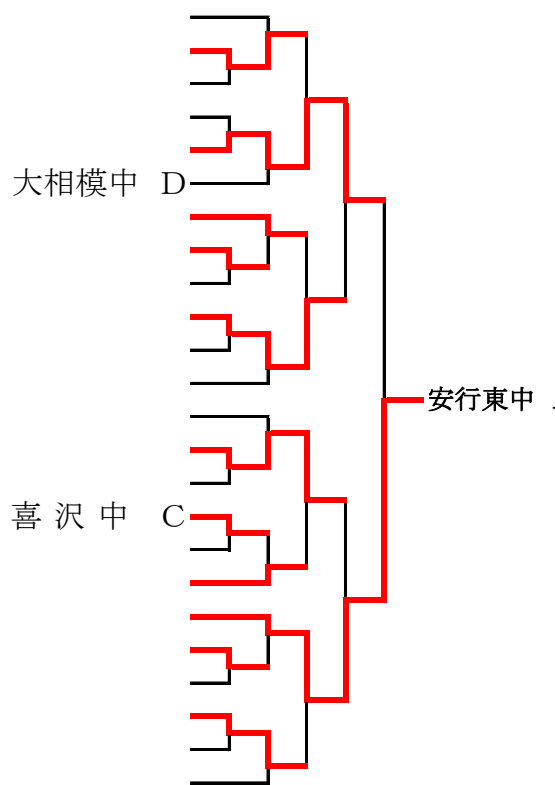

# 第31回 カデットオープン団体戦 (男子の部)

平成27年1月24日  
東スポーツセンター

## 1位トーナメント

1	日進中 A	鳩ヶ谷中 B	川口北中 D
2	内谷中 A	戸田中 B	安行東中 B
3	大相模中 A	在 家中 B	北 本中 B
4	谷塚中 A	大井中 B	田島中 C
5	美笹中 A	大和中 B	小針中 B
6	伊勢崎TTC	原山中 A	戸塚中 C
7	大門クラブ	幸並中 A	美笹中 C
8	富士見中 A	戸塚中 A	日進中 C
9	足立11中	蓮田中 A	内谷中 D
10	大井中 A	川口北中 A	戸田東中 B
11	田島中 A	喜沢中 B	谷塚中 C
12	あがつま	光 陽中	鳩ヶ谷中 D
13	戸田中 A	鳩ヶ谷中 C	幸並中 B
14	大谷口中	在 家中 A	大相模中 C
15	北本中 A	喜沢中 A	内谷中 C
16	伊 奈中	戸塚中 B	川口北中 C
17	大和中 A	蓮田中 B	原山中 B
18	茂 本中	日進中 B	美笹中 B
19	小針中 A	安行東中 A	大和中 C
20	戸田東中 A	鳩ヶ谷中 A	田島中 B
21	木 崎中	芝 中	大相模中 B
22	三室中	谷塚中 B	戸田中 C
23	黒浜西中	川口北中 B	富士見中 B
24	KTGクラブ	内谷中 B	大井中 C

## 2位トーナメント

1	日進中 A	鳩ヶ谷中 B	川口北中 D
2	内谷中 A	戸田中 B	安行東中 B
3	大相模中 A	在 家中 B	北 本中 B
4	谷塚中 A	大井中 B	田島中 C
5	美笹中 A	大和中 B	小針中 B
6	伊勢崎TTC	原山中 A	戸塚中 C
7	大門クラブ	幸並中 A	美笹中 C
8	富士見中 A	戸塚中 A	日進中 C
9	足立11中	蓮田中 A	内谷中 D
10	大井中 A	川口北中 A	戸田東中 B
11	田島中 A	喜沢中 B	谷塚中 C
12	あがつま	光 陽中	鳩ヶ谷中 D
13	戸田中 A	鳩ヶ谷中 C	幸並中 B
14	大谷口中	在 家中 A	大相模中 C
15	北本中 A	喜沢中 A	内谷中 C
16	伊 奈中	戸塚中 B	川口北中 C
17	大和中 A	蓮田中 B	原山中 B
18	茂 本中	日進中 B	美笹中 B
19	小針中 A	安行東中 A	大和中 C
20	戸田東中 A	鳩ヶ谷中 A	田島中 B
21	木 崎中	芝 中	大相模中 B
22	三室中	谷塚中 B	戸田中 C
23	黒浜西中	川口北中 B	富士見中 B
24	KTGクラブ	内谷中 B	大井中 C

### 3位トーナメント

1	日進中	A	鳩ヶ谷中	B	川口北中	D
2	内谷中	A	戸田中	B	安行東中	B
3	大相模中	A	在 家中	B	北 本 中	B
4	谷塚中	A	大井中	B	田島中	C
5	美笹中	A	大和中	B	小針中	B
6	伊勢崎ITC		原山中	A	戸塚中	C
7	大門クラブ		幸並中	A	美笹中	C
8	富士見中	A	戸塚中	A	日進中	C
9	足立11中		蓮田中	A	内谷中	D
10	大井中	A	川口北中	A	戸田東中	B
11	田島中	A	喜沢中	B	谷塚中	C
12	あがつま		光陽中		鳩ヶ谷中	D
13	戸田中	A	鳩ヶ谷中	C	幸並中	B
14	大谷口中		在 家中	A	大相模中	C
15	北本中	A	喜沢中	A	内谷中	C
16	伊奈中		戸塚中	B	川口北中	C
17	夫和中	A	蓮田中	B	原山中	B
18	茂本中		日進中	B	美笹中	B
19	小針中	A	安行東中	A	大和中	C
20	戸田東中		鳩ヶ谷中	A	田島中	B
21	木崎中		芝 中		大相模中	B
22	三室中		谷塚中	B	戸田中	C
23	黒浜西中		川口北中	B	富士見中	B
24	KTGクラブ		内谷中	B	大井中	C