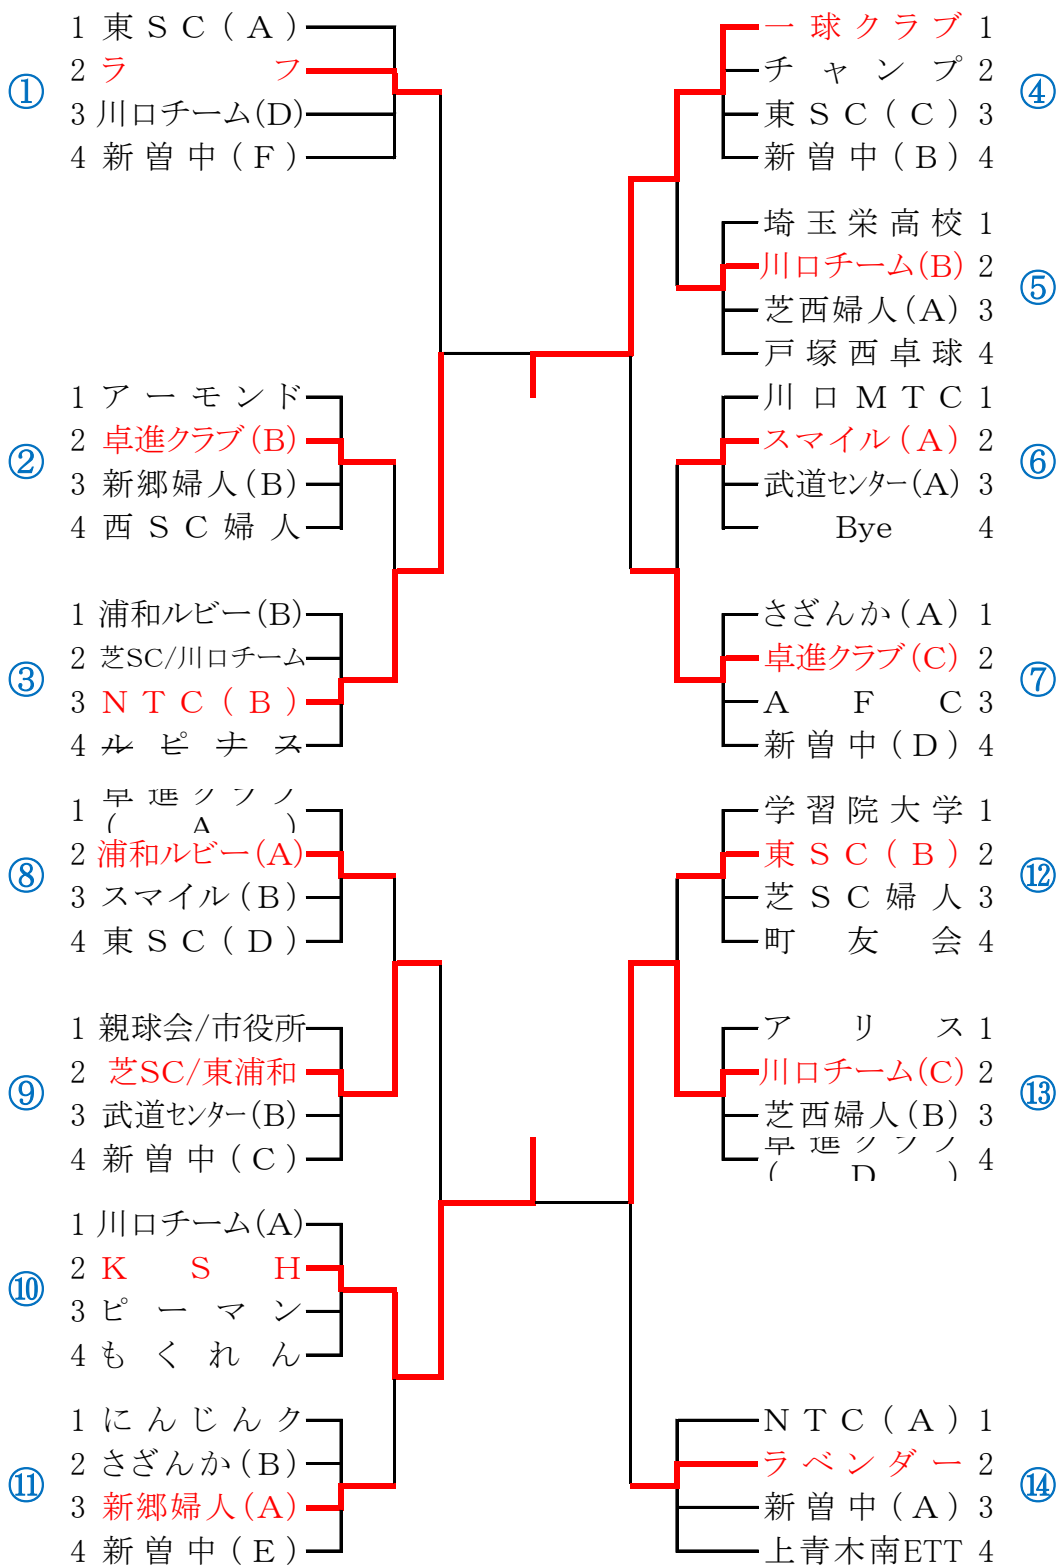

会長杯女子ダブルス

平成27年2月15日
芝スポーツセンター

丸数字はブロックNO

1位トーナメント

決 勝

2位トーナメント

決勝