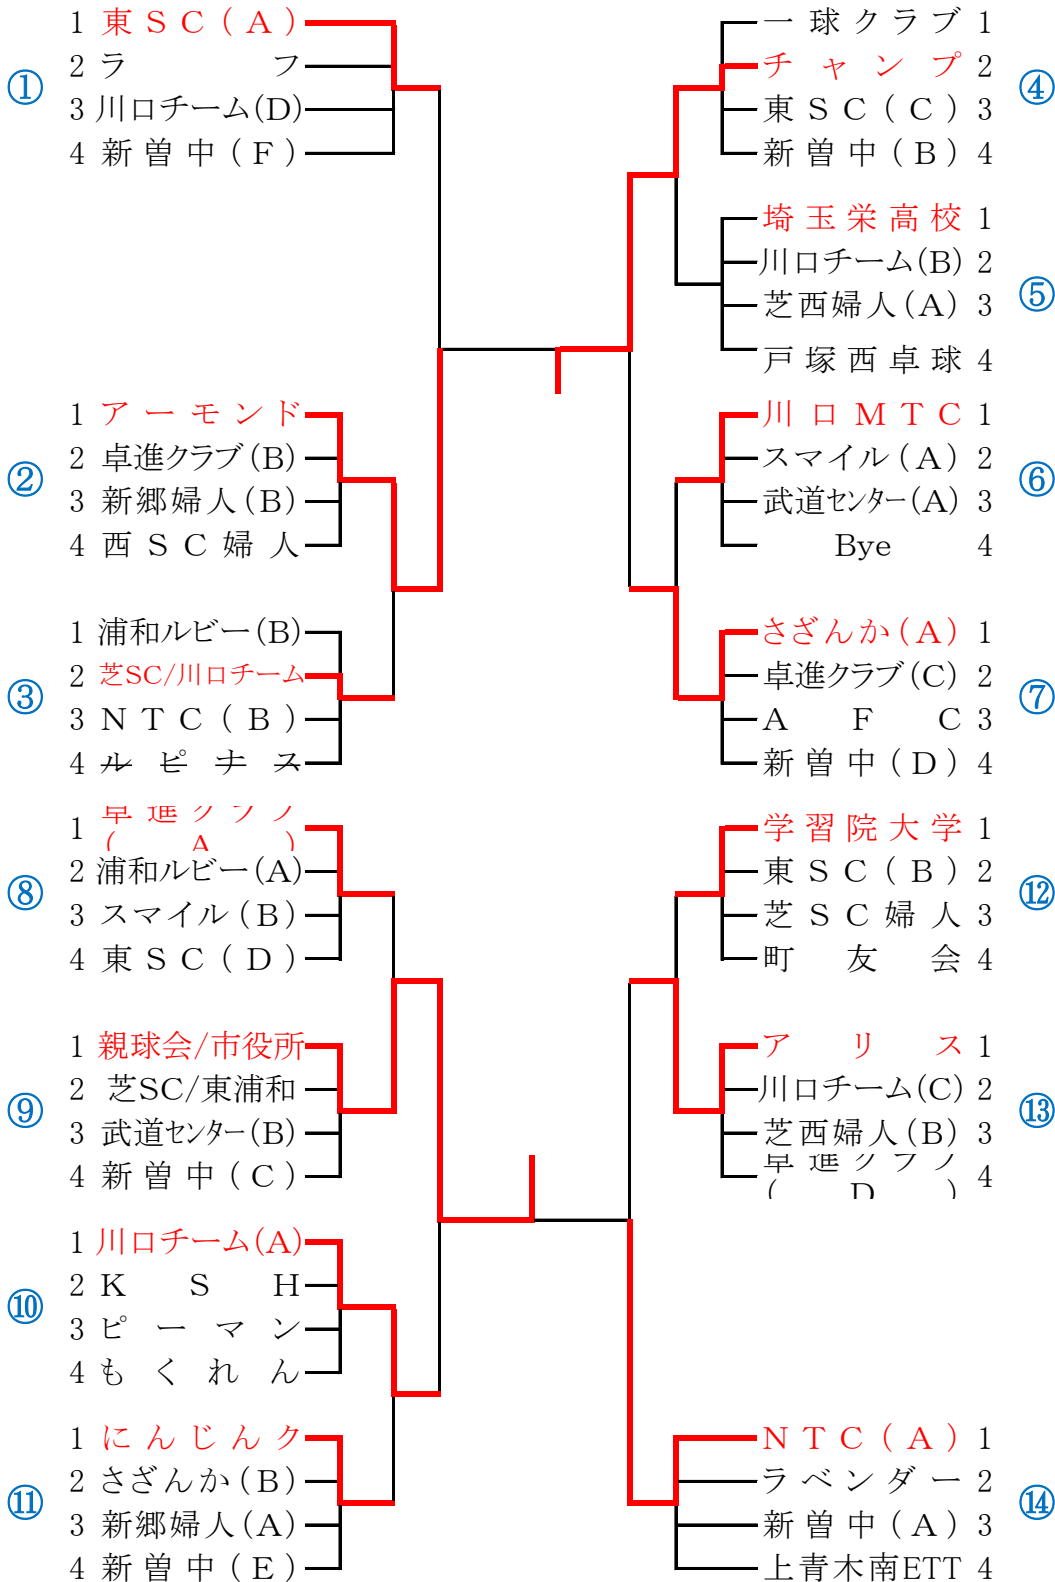

会長杯女子ダブルス

平成27年2月15日
芝スポーツセンター

丸数字はブロックNO

1位トーナメント

決 勝

2位トーナメント

決勝