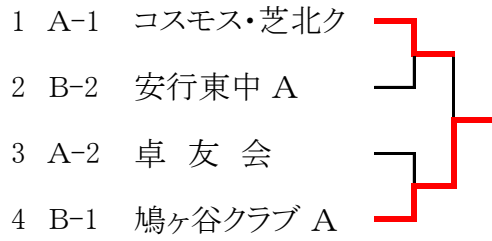

鳩ヶ谷3ダブルス団体戦

平成26年4月19日
鳩ヶ谷スポーツセンター

一般男子 1・2位トーナメント

一般男子 3・4・5位トーナメント

ベテラン女子 (1) 位 トーナメント

1	A	川口チーム・フォルテシモ	芝 S C (A)	A F C	安行 S C	
2	B	鳩ヶ谷MTC	東 S C (B)	卓 西 会		
3	C	N T C (B)	あすか (B)	川口チーム(B)		
4	D	卓進クラブ・さざんか	芝西婦人 (A)	芝 S C (B)		
5	E	川口MTC	町 友 会	A T C		
6	F	川口さざんか	川口チーム (A)	芝西婦人 (B)		
7	G	東 S C (A)	卓進クラブ (A)	川口MTC・武道セ		
8	H	あすか (A)	鳩ヶ谷クラブ	上青木南ETT		
9	I	N T C (A)	芝SC・もくれん	卓進クラブ (B)		