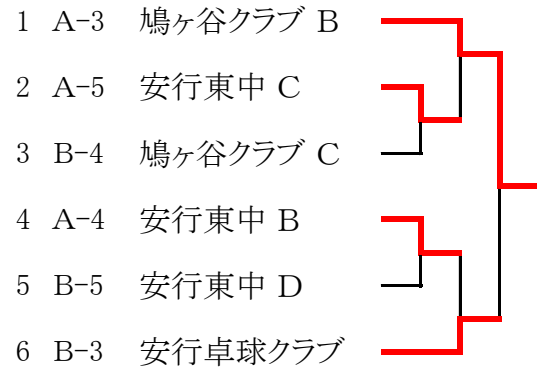

鳩ヶ谷3ダブルス団体戦

平成26年4月19日
鳩ヶ谷スポーツセンター

一般男子 1・2位トーナメント

一般男子 3・4・5位トーナメント

ベテラン女子 (1) 位 トーナメント

1	A	川口チーム・フォルテシモ	芝 S C (A)	A F C	安行 S C	
2	B	鳩ヶ谷MTC	東 S C (B)	卓 西 会		
3	C	N T C (B)	あすか (B)	川口チーム(B)		
4	D	卓進クラブ・さざんか	芝西婦人 (A)	芝 S C (B)		
5	E	川口MTC	町 友 会	A T C		
6	F	川口さざんか	川口チーム (A)	芝西婦人 (B)		
7	G	東 S C (A)	卓進クラブ (A)	川口MTC・武道セ		
8	H	あすか (A)	鳩ヶ谷クラブ	上青木南ETT		
9	I	N T C (A)	芝SC・もくれん	卓進クラブ (B)		

ベテラン女子 (2) 位 トーナメント

1	A	川口チーム・フォルテシモ	芝 S C (A)	A F C	安行 S C	
2	B	鳩ヶ谷MTC	東 S C (B)	卓 西 会		
3	C	N T C (B)	あすか (B)	川口チーム(B)		
4	D	卓進クラブ・さざんか	芝西婦人 (A)	芝 S C (B)		
5	E	川口MTC	町 友 会	A T C		
6	F	川口さざんか	川口チーム (A)	芝西婦人 (B)		
7	G	東 S C (A)	卓進クラブ (A)	川口MTC・武道セ		
8	H	あすか (A)	鳩ヶ谷クラブ	上青木南ETT		
9	I	N T C (A)	芝SC・もくれん	卓進クラブ (B)		