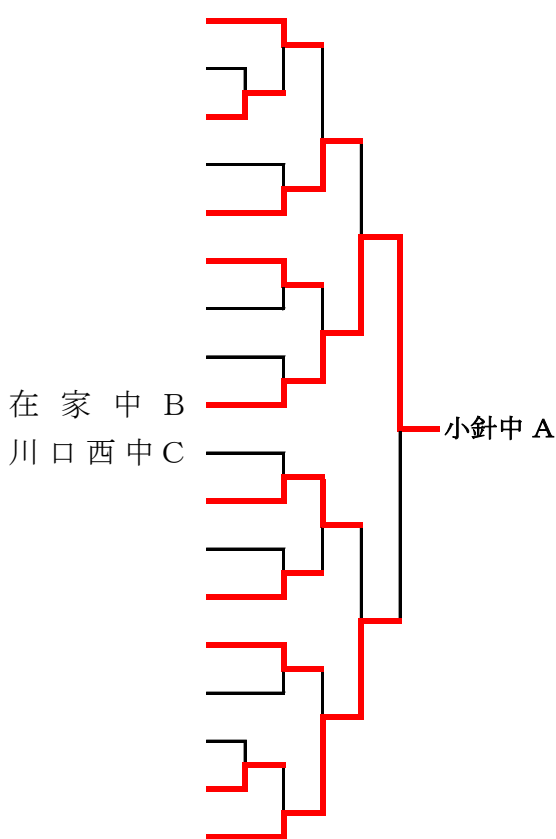

カデットオープン団体戦(男女)

平成26年6月14日
芝スポーツセンター

男子 1 位トーナメント

1	あがつま	戸田中 C	小針中 C
2	田島中 A	岩槻中	鳩ヶ谷中 B
3	北本中 A	青木中 B	日進中 D
4	激アツ卓球	安行東中 B	川口西中 B
5	千・高津中 A	十二月田中 A	内谷中 C
6	日進中 A	岸川中 A	千・大和田中 B
7	川口西中 A	内谷中 B	芝中 B
8	戸塚西中 A	大宮南中 B	大谷場中 B
9	小針中 A	神根中 A	戸田中 B
10	K T G ク	大谷場中 A	田島中 C
11	千・大和田中 A	日進中 B	十二月田中
12	内谷中 A	戸田中 D	戸塚西中 B
13	大宮南中 A	在家中 A	千・高津中 B
14	戸田中 A	北本中 B	ジュネス
15	東松山南中	安行東中 A	十二月田中 B
16	鳩ヶ谷中 A	神根中 B	芝中 A
17	青木中 A	岸川中 B	田島中 B
18	秋田県選抜	小針中 B	日進中 C

男子 2 位トーナメント

1	あがつま	戸田中 C	小針中 C
2	田島中 A	岩槻中	鳩ヶ谷中 B
3	北本中 A	青木中 B	日進中 D
4	激アツ卓球	安行東中 B	川口西中 B
5	千・高津中 A	十二月田中 A	内谷中 C
6	日進中 A	岸川中 A	千・大和田中 B
7	川口西中 A	内谷中 B	芝中 B
8	戸塚西中 A	大宮南中 B	大谷場中 B
9	小針中 A	神根中 A	戸田中 B
10	K T G ク	大谷場中 A	田島中 C
11	千・大和田中 A	日進中 B	十二月田中
12	内谷中 A	戸田中 D	戸塚西中 B
13	大宮南中 A	在家中 A	千・高津中 B
14	戸田中 A	北本中 B	ジュネス
15	東松山南中	安行東中 A	十二月田中 B
16	鳩ヶ谷中 A	神根中 B	芝中 A
17	青木中 A	岸川中 B	田島中 B
18	秋田県選抜	小針中 B	日進中 C

女子 1位トーナメント

1	秋田県選抜	鳩ヶ谷中 B	日進中 C
2	十二月田中 A	吹上中 B	神根中 C
3	青木中 A	千・大和田中 B	小針中 B
4	田島中 A	大宮南中 B	戸塚西中 B
5	岸川中 A	千・高津中 B	十二月田中 D
6	内谷中 A	栄卓球スポーツ	神根中 B
7	日進中 A	里中 B	在家庭中 B
8	千・高津中 A	里中 A	十二月田中
9	神根中 A	在家庭中 A	日進ジュニア
10	吹上中 A	鳩ヶ谷中 A	戸塚西中 C
11	激アツ卓球	日進中 B	川口西中
12	千・大和田中 A	十二月田中 B	田島中 B
13	大宮南中 A	戸塚西中 A	里中 C
14	小針中 A	内谷中 B	日進中 D
15	八街中央中	岸川中 B	青木中 B

女子 2位トーナメント

1	秋田県選抜	鳩ヶ谷中 B	日進中 C
2	十二月田中 A	吹上中 B	神根中 C
3	青木中 A	千・大和田中 B	小針中 B
4	田島中 A	大宮南中 B	戸塚西中 B
5	岸川中 A	千・高津中 B	十二月田中 D
6	内谷中 A	栄卓球スポーツ	神根中 B
7	日進中 A	里中 B	在家庭中 B
8	千・高津中 A	里中 A	十二月田中
9	神根中 A	在家庭中 A	日進ジュニア
10	吹上中 A	鳩ヶ谷中 A	戸塚西中 C
11	激アツ卓球	日進中 B	川口西中
12	千・大和田中 A	十二月田中 B	田島中 B
13	大宮南中 A	戸塚西中 A	里中 C
14	小針中 A	内谷中 B	日進中 D
15	八街中央中	岸川中 B	青木中 B