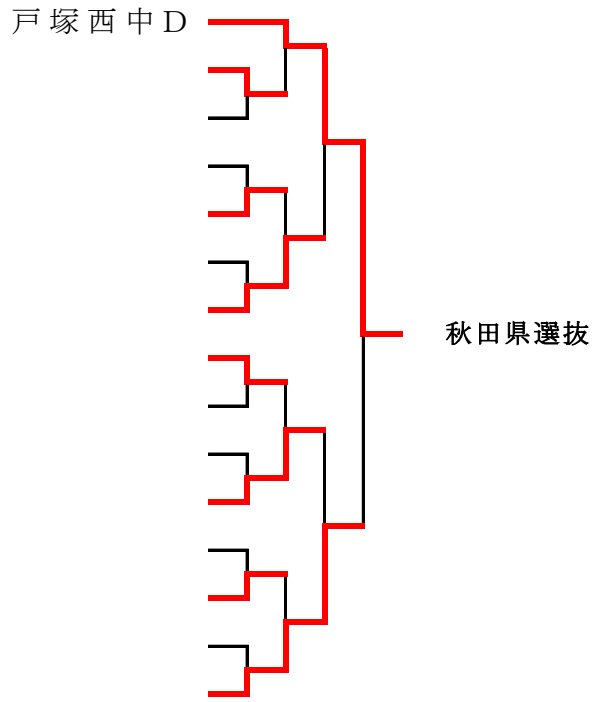

女子 1位トーナメント

1	秋田県選抜	鳩ヶ谷中 B	日進中 C
2	十二月田中 A	吹上中 B	神根中 C
3	青木中 A	千・大和田中 B	小針中 B
4	田島中 A	大宮南中 B	戸塚西中 B
5	岸川中 A	千・高津中 B	十二月田中 D
6	内谷中 A	栄卓球スポーツ	神根中 B
7	日進中 A	里中 B	在家庭中 B
8	千・高津中 A	里中 A	十二月田中
9	神根中 A	在家庭中 A	日進ジュニア
10	吹上中 A	鳩ヶ谷中 A	戸塚西中 C
11	激アツ卓球	日進中 B	川口西中
12	千・大和田中 A	十二月田中 B	田島中 B
13	大宮南中 A	戸塚西中 A	里中 C
14	小針中 A	内谷中 B	日進中 D
15	八街中央中	岸川中 B	青木中 B