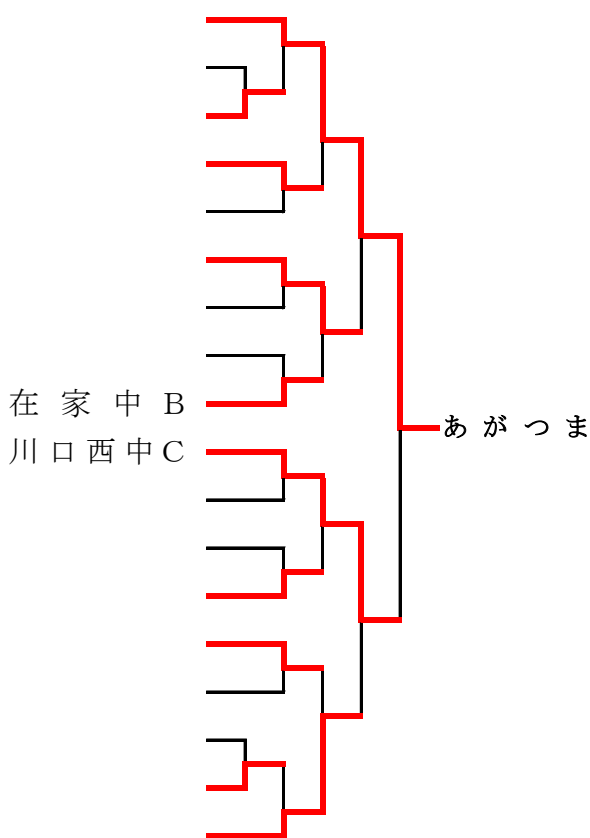

カデットオープン団体戦(男女)

平成26年6月14日
芝スポーツセンター

男子 1 位トーナメント

1	あがつま	戸田中 C	小針中 C
2	田島中 A	岩槻中	鳩ヶ谷中 B
3	北本中 A	青木中 B	日進中 D
4	激アツ卓球	安行東中 B	川口西中 B
5	千・高津中 A	十二月田中 A	内谷中 C
6	日進中 A	岸川中 A	千・大和田中 B
7	川口西中 A	内谷中 B	芝中 B
8	戸塚西中 A	大宮南中 B	大谷場中 B
9	小針中 A	神根中 A	戸田中 B
10	K T G ク	大谷場中 A	田島中 C
11	千・大和田中 A	日進中 B	十二月田中
12	内谷中 A	戸田中 D	戸塚西中 B
13	大宮南中 A	在家中 A	千・高津中 B
14	戸田中 A	北本中 B	ジュネス
15	東松山南中	安行東中 A	十二月田中 B
16	鳩ヶ谷中 A	神根中 B	芝中 A
17	青木中 A	岸川中 B	田島中 B
18	秋田県選抜	小針中 B	日進中 C

男子 2 位トーナメント

1	あがつま	戸田中 C	小針中 C
2	田島中 A	岩槻中	鳩ヶ谷中 B
3	北本中 A	青木中 B	日進中 D
4	激アツ卓球	安行東中 B	川口西中 B
5	千・高津中 A	十二月田中 A	内谷中 C
6	日進中 A	岸川中 A	千・大和田中 B
7	川口西中 A	内谷中 B	芝中 B
8	戸塚西中 A	大宮南中 B	大谷場中 B
9	小針中 A	神根中 A	戸田中 B
10	K T G ク	大谷場中 A	田島中 C
11	千・大和田中 A	日進中 B	十二月田中
12	内谷中 A	戸田中 D	戸塚西中 B
13	大宮南中 A	在家中 A	千・高津中 B
14	戸田中 A	北本中 B	ジュネス
15	東松山南中	安行東中 A	十二月田中 B
16	鳩ヶ谷中 A	神根中 B	芝中 A
17	青木中 A	岸川中 B	田島中 B
18	秋田県選抜	小針中 B	日進中 C

女子 1位トーナメント

1	秋田県選抜	鳩ヶ谷中 B	日進中 C
2	十二月田中 A	吹上中 B	神根中 C
3	青木中 A	千・大和田中 B	小針中 B
4	田島中 A	大宮南中 B	戸塚西中 B
5	岸川中 A	千・高津中 B	十二月田中 D
6	内谷中 A	栄卓球スポーツ	神根中 B
7	日進中 A	里中 B	在家庭中 B
8	千・高津中 A	里中 A	十二月田中
9	神根中 A	在家庭中 A	日進ジュニア
10	吹上中 A	鳩ヶ谷中 A	戸塚西中 C
11	激アツ卓球	日進中 B	川口西中
12	千・大和田中 A	十二月田中 B	田島中 B
13	大宮南中 A	戸塚西中 A	里中 C
14	小針中 A	内谷中 B	日進中 D
15	八街中央中	岸川中 B	青木中 B