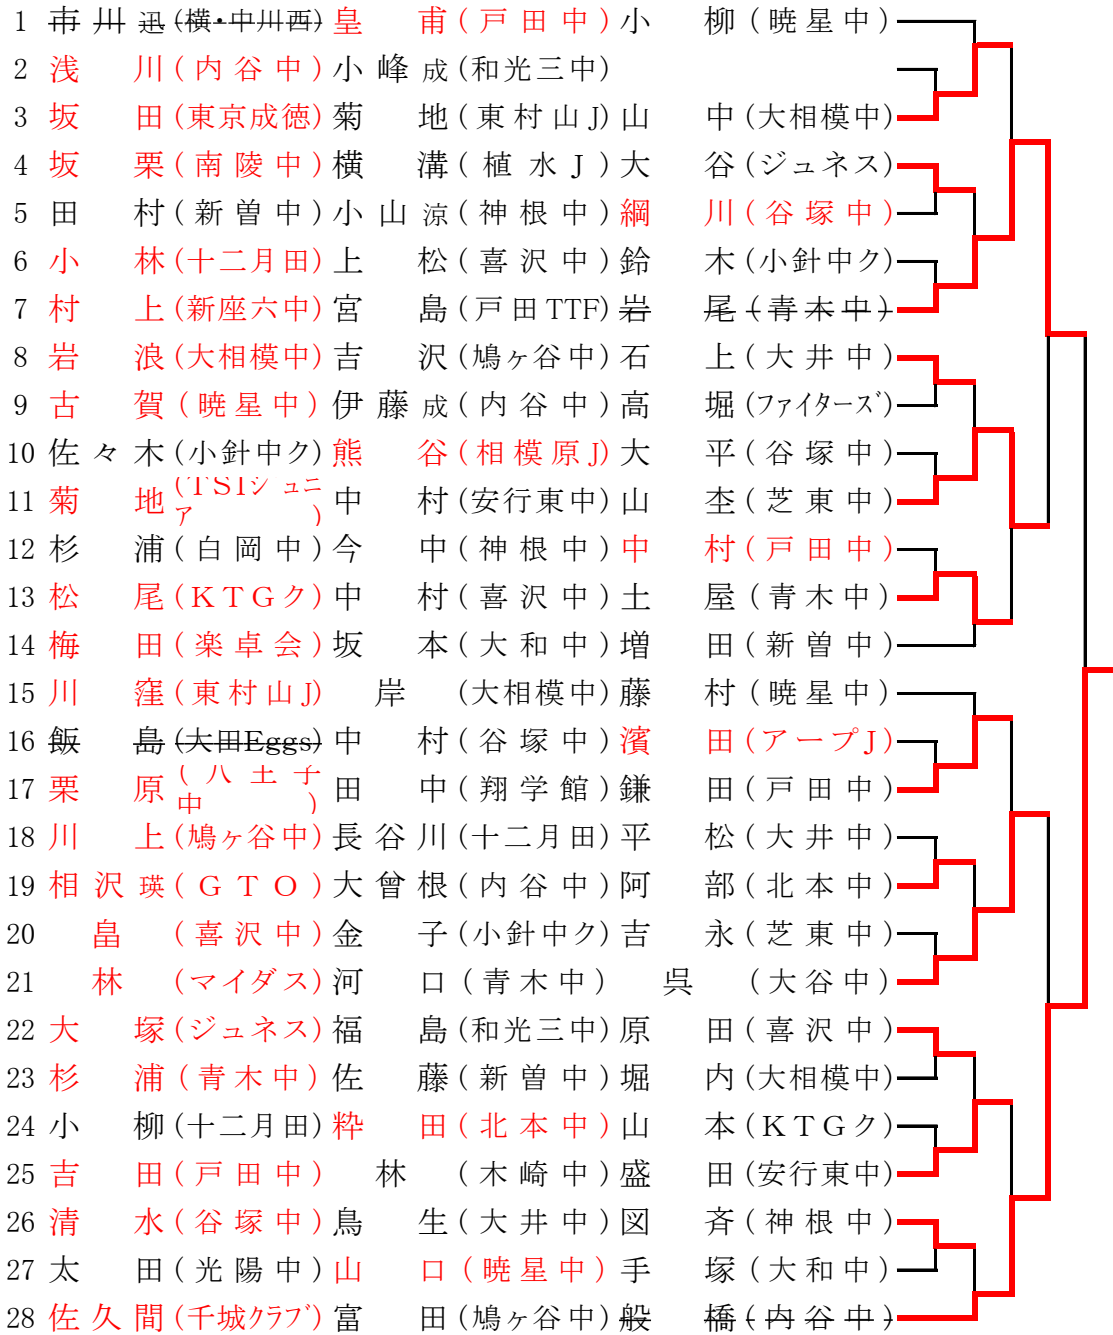

# 41回キューポラ杯カデット(男女)

平成26年7月12日  
芝スポーツセンター

2位以下は途中で終了

男子1位トーナメント (A)

1	小久保(千城クラブ)	奥野(和光三中)	時崎(青木中)	
2	中川(東京成徳)	奥山(十二月田)	寺山(小針中ク)	
3	今泉(大和中)	上原(戸田中)	林(喜沢中)	
4	高橋(大相模中)	上妻(神根中)	新藤(北本中)	
5	会田(安行東中)	塚野(谷塚中)	小松(相模原J)	
6	小沢(内谷中)	倉内(白岡中)	岩佐(大井中)	
7	大谷凌(ジュネス)	田中(戸田中)	馬島(暁星中)	
8	武川(松山TTS)	小林(喜沢中)	清水(鳩ヶ谷中)	
9	小山(新曽中)	大江(小針中ク)	熊谷(木崎中)	
10	岩本(谷塚中)	石井(暁星中)	江幡(十二月田)	
11	助川侑(ファイターズ)	鎌田(神根中)	間宮(和光三中)	
12	高崎(戸田中)	熊谷(大井中)	野口(東村山J)	
13	高畠(植水J)	森角(青木中)	三浦(内谷中)	
14	新井 <small>(宋早球スホ)</small>	永田(大相模中)	後藤(八王子中)	
15	市川隼(横・中川西)	田中(KTGク)	棹山(戸田中)	
16	福井(鳩ヶ谷中)	中村(大相模中)	小寺(内谷中)	
17	小林(和光三中)	柴田(青木中)	寺川(新曽中)	
18	日野(東村山J)	城山(北本中)	岩邊(暁星中)	
19	杉崎(木崎中)	福手(谷塚中)	晝間(安行東中)	
20	柳(十二月田)	広母(小針中ク)	厚川(大谷中)	
21	剣持優 <small>(TSTジュニア)</small>	小松(喜沢中)	小池(神根中)	
22	江田(KTGク)	海内(東京成徳)	古澤(大相模中)	
23	井戸(大井中)	伊藤(内谷中)	老川(植水J)	
24	鹿野(神根中)	菅谷(千城クラブ)	松永(谷塚中)	
25	九里(暁星中)	日森(戸田TTF)	篠澤(青木中)	
26	中島(喜沢中)	飯島(戸田中)	鈴木優(安行東中)	
27	田村(芝東中)	金井(十二月田)	木ノ下(戸田中)	
28	菊地(大田Eggs)	忍母(白岡中)	稲垣(小針中ク)	

準決勝 ~ 決勝

A-1位	小久保(千城クラブ)
B-1位	相沢龍(GTO)
C-1位	関上(ステップ狭山)
D-1位	佐久間(千城クラブ)

# 男子1位トーナメント (B)

# 男子1位トーナメント (D)