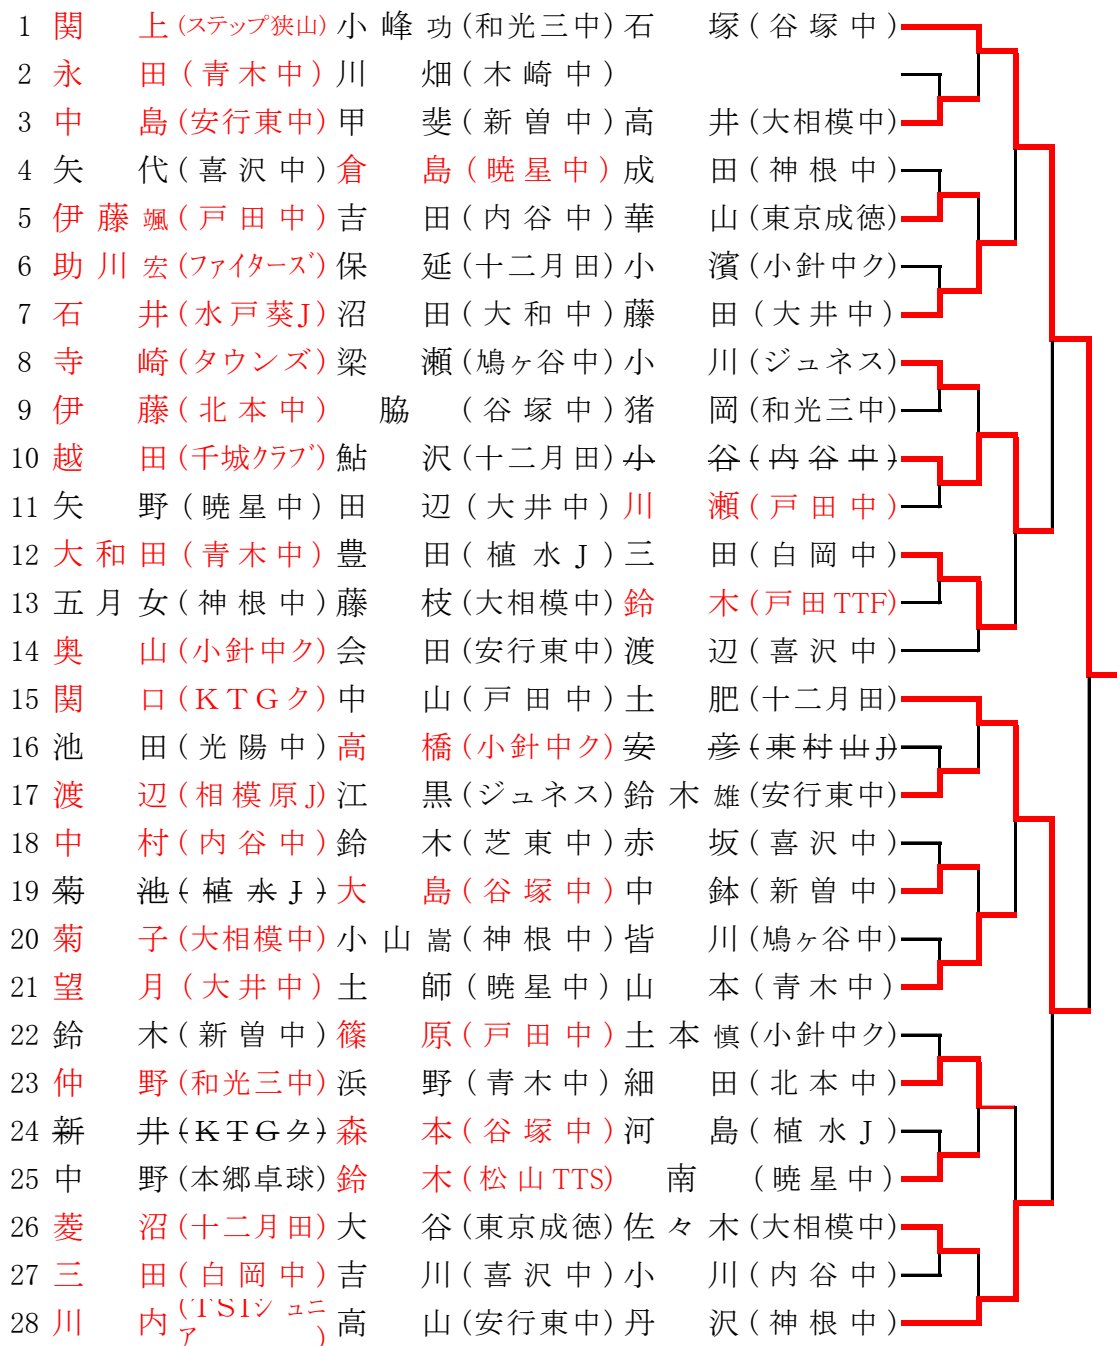

# 41回キューポラ杯カデット(男女)

平成26年7月12日  
芝スポーツセンター

2位以下は途中で終了

男子1位トーナメント (A)

1	小久保(千城クラブ)	奥野(和光三中)	時崎(青木中)	
2	中川(東京成徳)	奥山(十二月田)	寺山(小針中ク)	
3	今泉(大和中)	上原(戸田中)	林(喜沢中)	
4	高橋(大相模中)	上妻(神根中)	新藤(北本中)	
5	会田(安行東中)	塚野(谷塚中)	小松(相模原J)	
6	小沢(内谷中)	倉内(白岡中)	岩佐(大井中)	
7	大谷凌(ジュネス)	田中(戸田中)	馬島(暁星中)	
8	武川(松山TTS)	小林(喜沢中)	清水(鳩ヶ谷中)	
9	小山(新曽中)	大江(小針中ク)	熊谷(木崎中)	
10	岩本(谷塚中)	石井(暁星中)	江幡(十二月田)	
11	助川侑(ファイターズ)	鎌田(神根中)	間宮(和光三中)	
12	高崎(戸田中)	熊谷(大井中)	野口(東村山J)	
13	高畠(植水J)	森角(青木中)	三浦(内谷中)	
14	新井 <small>(宋早球スホ)</small>	永田(大相模中)	後藤(八王子中)	
15	市川隼(横・中川西)	田中(KTGク)	棹山(戸田中)	
16	福井(鳩ヶ谷中)	中村(大相模中)	小寺(内谷中)	
17	小林(和光三中)	柴田(青木中)	寺川(新曽中)	
18	日野(東村山J)	城山(北本中)	岩邊(暁星中)	
19	杉崎(木崎中)	福手(谷塚中)	晝間(安行東中)	
20	柳(十二月田)	広母(小針中ク)	厚川(大谷中)	
21	剣持優 <small>(TSTジュニア)</small>	小松(喜沢中)	小池(神根中)	
22	江田(KTGク)	海内(東京成徳)	古澤(大相模中)	
23	井戸(大井中)	伊藤(内谷中)	老川(植水J)	
24	鹿野(神根中)	菅谷(千城クラブ)	松永(谷塚中)	
25	九里(暁星中)	日森(戸田TTF)	篠澤(青木中)	
26	中島(喜沢中)	飯島(戸田中)	鈴木優(安行東中)	
27	田村(芝東中)	金井(十二月田)	木ノ下(戸田中)	
28	菊地(大田Eggs)	忍母(白岡中)	稲垣(小針中ク)	

準決勝 ~ 決勝

A-1位	小久保(千城クラブ)
B-1位	相沢龍(GTO)
C-1位	関上(ステップ狭山)
D-1位	佐久間(千城クラブ)

# 男子1位トーナメント (B)

# 男子1位トーナメント (D)