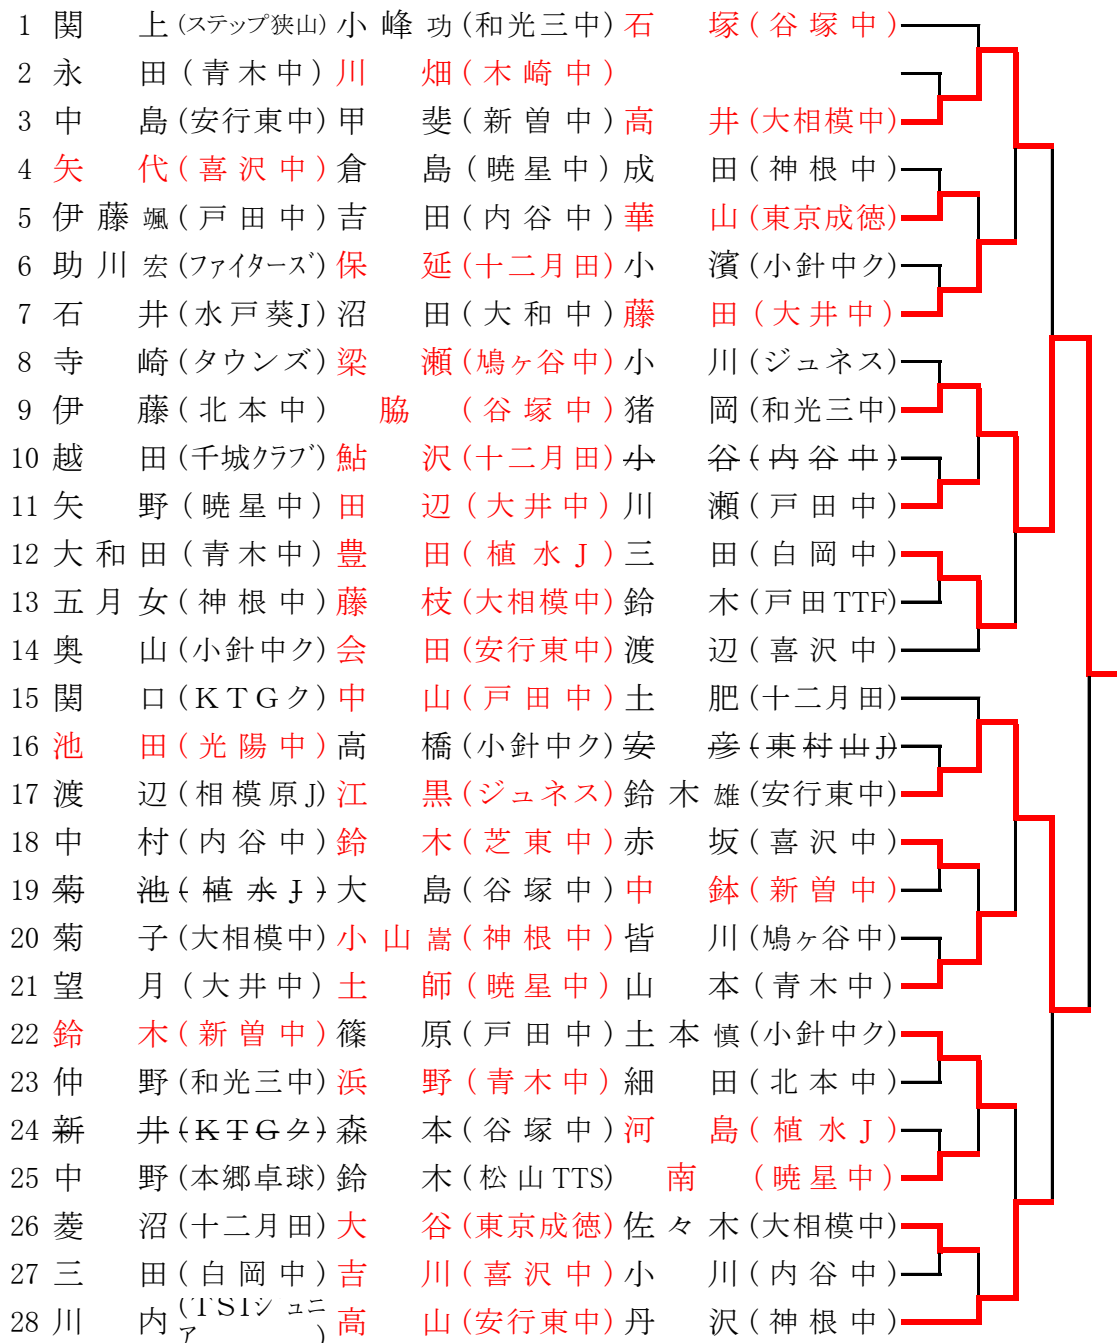

男子2位トーナメント (C)