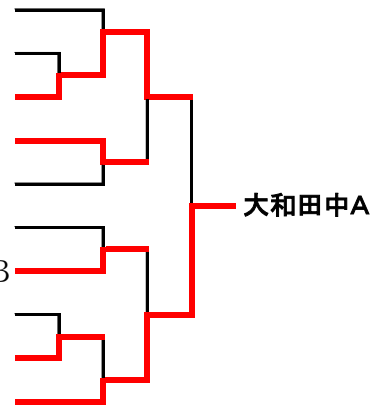

男子 2位トーナメント

1. あがつまク美 笹 中 B 大相模中C
2. 戸田東中A 寺 尾 中 富士見中B
3. T.S.Iジュニア 田 島 中 A 谷 塚 中 B
4. 北 本 中 大相模中A 大和田中B
5. 松戸六中A 大 沢 中 B 谷 塚 中 C
6. 千城クラブ 木 崎 中 大相模中B
7. 瑞江ピンポンス 谷 塚 中 A 田 島 中 B 戸田東中B
8. 大 沢 中 A 美 笹 中 A 松戸六中B
9. 富士見中A 十二月田中 大相模中D
10. KTGクラブ 大和田中A 田 島 中 C