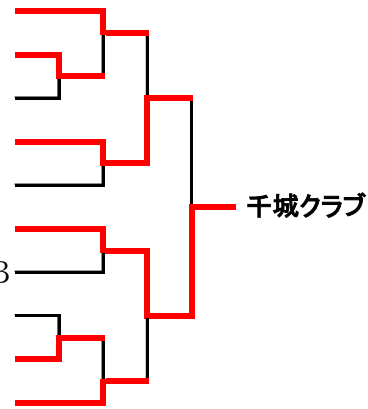

カデットオープン団体戦(男女)

平成27年6月20日
芝スポーツセンター

男子 1位トーナメント

- あがつまク美 笹 中 B 大相模中C
- 戸田東中A 寺 尾 中 富士見中B
- T.S.Iジュニア 田 島 中 A 谷 塚 中 B
- 北 本 中 大相模中A 大和田中B
- 松戸六中A 大 沢 中 B 谷 塚 中 C
- 千城クラブ 木 崎 中 大相模中B
- 瑞江ピンポンス 谷 塚 中 A 田 島 中 B 戸田東中B
- 大 沢 中 A 美 笹 中 A 松戸六中B
- 富士見中A 十二月田中 大相模中D
- KTGクラブ 大和田中A 田 島 中 C

女子 1位トーナメント

- 大相模中A 松戸六中B 田 島 中 B
- I.S.Iジュニア A 大 沢 中 A 伊 奈 中 B
- 木 崎 中 A 成田西中B 田 島 中 D
- KTGクラブ 大和田中A 大相模中C
- あがつまク 大 沢 中 B 大相模中D
- 松戸六中A 木 崎 中 B 田 島 中 C
- 成田西中A 伊 奈 中 A 大和田中B
- 田 島 中 A T.S.IジュニアB 大相模中B