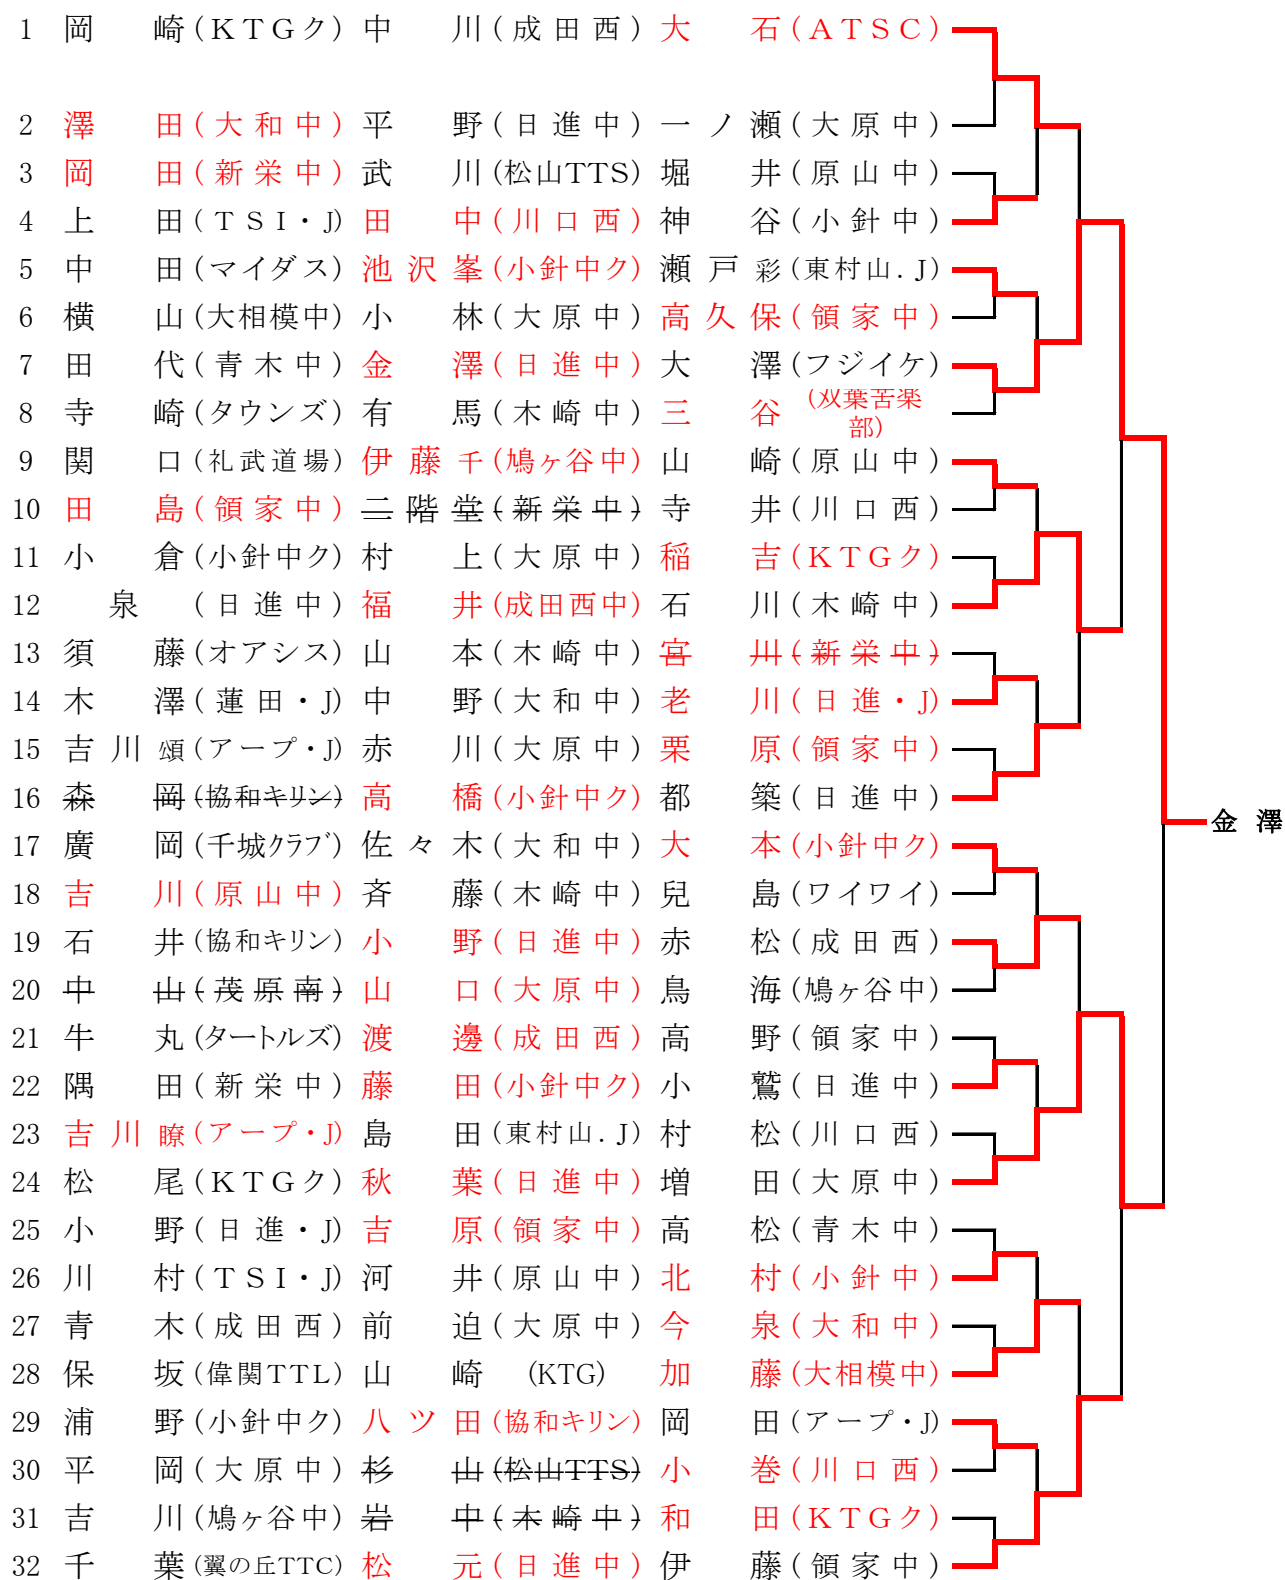

男子2位トーナメント (C)

1	関	口 (KTGク)	玉	木 (北本中)	平	川 (大相模中)	
2	宇	美 (蓮田・J)	一	條 (谷塚中)	竹	村 (原山中)	
3	臼	井 (大原中)	黒	田 (大谷場)	香	川 (日進中)	
4	菊	池 (木崎中)	板	橋 (成田西)	沼	口 (青木中)	
5	高	橋 (アーブ・J)	鈴	木 (小針中ク)	佐	藤 (新潟中央)	
6	飯	嶋 (児玉中)	馬	島 (暁星中)	大	宮 (戸田中)	
7	小	林 (和光三中)	松	澤 (日進・J)	原	尚 (松山TTS)	
8	大	谷 (東京成徳)	木	村 (安行東中)	小	林 (白岡中)	
9	松	坂 (戸田中)	土	瑛 (小針中ク)	服	部 (青木中)	
10	城	山 (原山中)	和	田 (大相模中)	青	木 (大谷場)	
11	森	山 (成田西)	野	母 (富士中)	猪	瀬 (大原中)	
12	加	納 (日進中)	小	柳 (暁星中)	長	川 (青木中)	
13	小	島 (ワイワイ)	安	田 (新栄中)	小	江 (マイダス)	
14	佐	藤 (大和中)	長	澤 (栄スポ少)	飯	田 (木崎中)	
15	田	中 (TTC浦和)	関	口 (礼武道場)	大	山 (谷塚中)	
16	曾	原 (千城クラブ)	川	井 (大原中)	広	野 (蓮田・J)	
17	三	田 (白岡中)	高	橋 (鳩ヶ谷中)	相	原 (安行東中)	
18	富	直 (大相模中)	井	上 (青木中)	若	林 (小針中ク)	
19	赤	松 (谷塚中)	山	楽 (礼武道場)	神	田 (戸田中)	
20	河	野 (協和キリン)	清	水 (日進中)	小	林 (鳩ヶ谷中)	
21	阿	部 (暁星中)	夏	坂 (植水・J)	大	戸 (KTGク)	
22	谷	原 (大谷場)	川	畑 (木崎中)	馬	場 (アーブ・J)	
23	佐	春 (マイダス)	相	良 (フジイケ)	松	田 (大和中)	
24	藤	(松山TTS)	塩	田 (成田西)	猿	館 (日進中)	
25	母	中 (並積中)	阿	川 (安行東中)	伊	藤 (東京成徳)	
26	丸	山 (本郷卓球)	三	谷 (KTGク)	渡	辺 (青木中)	
27	金	子 (小針中ク)	松	永 (谷塚中)	小	林 (暁星中)	
28	金	キョン (YICS)	内	田 (原山中)	大	森 (木崎中)	
29	高	橋 (新栄中)	小	真 (大原中)	高	橋 (大相模中)	
30	鈴	木 (北本中)	青	山 (戸田中)	久	保 (夫谷場)	

男子2位トーナメント (D)

1	杉	本 (礼武道場)	悴	田 (北本中)	弘	海 (マイダス)	
2	高	橋 (大谷場)	大	矢 (木崎中)	琴	畑 (安行東中)	
3	石	塚 (大相模中)	小	泉 (谷塚中)	塚	野 (小針中ク)	
4	野	崎 (日進中)	向	井 (青木中)	見	山 (戸田中)	
5	田	口 (暁星中)	姜	シオン (YICS)	石	川 (新栄中)	
6	吉	岡 (富士中)	西	島 (原山中)	小	林 祐 (大原中)	
7	西	澤 (ふじみ野)	宮	本 (成田西)	阿	部 (大和中)	
8	近	藤 (フレンド)	夫	倉 (アエゾ・J)	成	田 (鳩ヶ谷中)	
9	土	田 (小針中ク)	永	田 (大原中)	平	野 (原山中)	
10	黒	田 (偉関TTL)	山	本 (ワイワイ)	石	原 (成田西)	
11	早	瀬 (寺尾中)	須	藤 (木崎中)	石	井 (大谷場)	
12	筒	井 (大和中)	下	川 (暁星中)	笹	田 (日進中)	
13	篠	部 (蓮田・J)	松	下 (植水・J)	山	本 (青木中)	
14	永	井 (白岡中)	老	川 (日進・J)	安	原 (大相模中)	
15	江	田 (KTGク)	稻	村 (タートルズ)	小	川 (谷塚中)	
16	廣	田 (岸田クラブ)	本	宮 (TTC浦和)	飯	塚 (大原中)	
17	林	(木崎中)	小	林 (成田西)	高	橋 (和光三中)	
18	新	井 (栄スポ少)	渡	辺 (原山中)	崔	(青木中)	
19	中	村 (谷塚中)	柴	田 (大谷場)	林 高 (児玉中)		
20	酒	井 (itsMO・j)	秋	池 (日進中)	高	木 (富士中)	
21	会	田 (安行東中)	加	藤 (東村山・J)	木	村 (戸田中)	
22	岩	井 (マイダス)	大	保 (大相模中)	日	青 (青木中)	
23	阿	部 (北本中)	寺	山 (小針中ク)	伊	藤 (暁星中)	
24	劍	持 (TSI・J)	杉	本 (礼武道場)	藤	菅 (木崎中)	
25	時	崎 (青木中)	清	水 (新栄中)	稲	垣 (小針中ク)	
26	石	塚 (植水・J)	華	山 (東京成徳)	杉	山 (松山TTS)	
27	池	田 (大原中)	山	田 (日進中)	阿	蘇 (谷塚中)	
28	葛	西 (戸田中)	鈴	木 (大谷場)	中	村 (大相模中)	
29	斉	藤 (協和キリン)	前	母 (暁星中)	城	川 (北本中)	
30	佐	久間 (千城クラブ)	長	谷 部 (蓮田・J)	谷	川 (原山中)	

女子2位トーナメント (A)