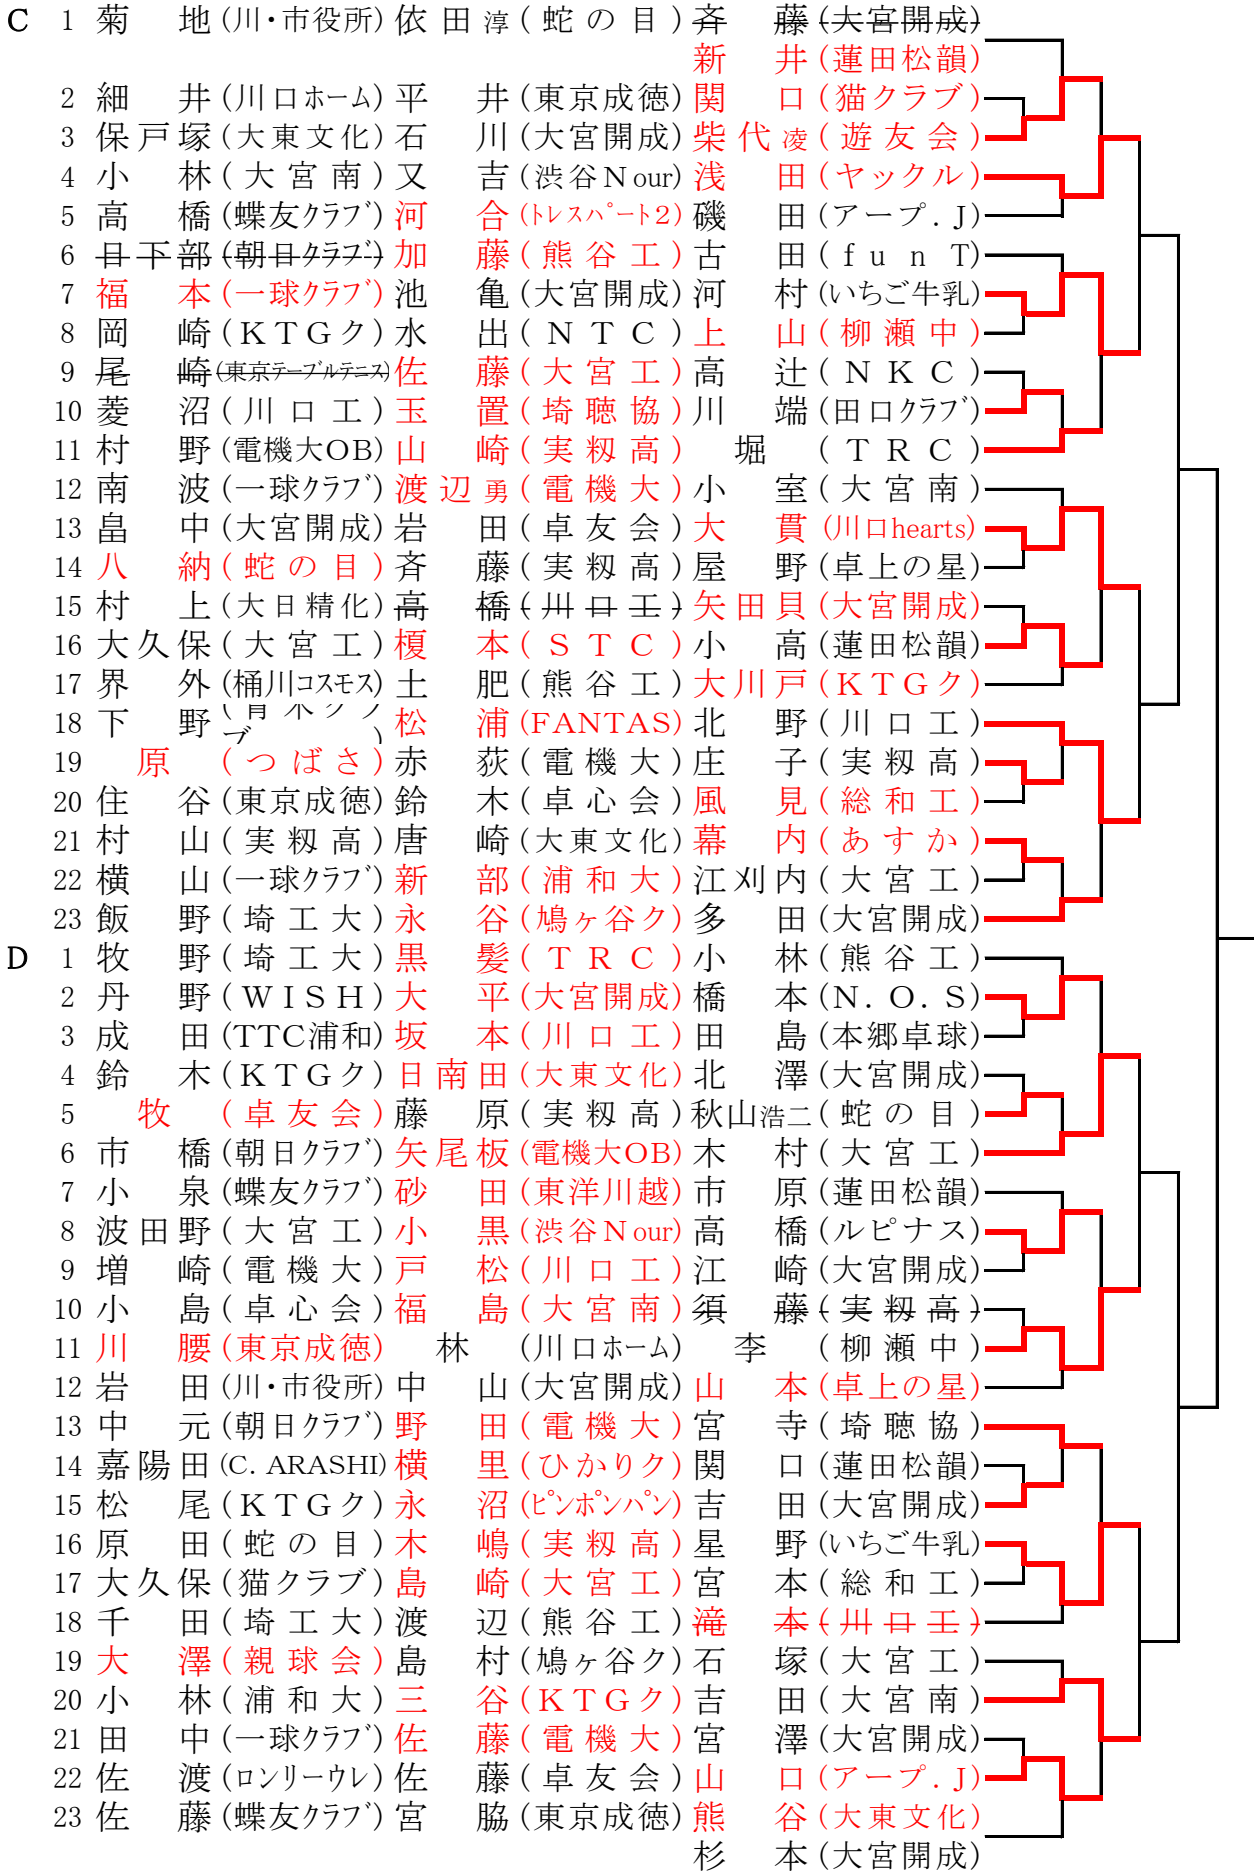

# 第42回キューポラ杯一般男女

平成27年7月26日  
東スポーツセンター

## 男子1位 トーナメント -1

A	1	櫻井 (LiLi)	天野 (N. O. S)	須田 (川口工)	櫻井
	2	野島 (KTGク)	田口 (熊谷工)	松村 (大宮開成)	
	3	鈴木 (総和工)	平野 (卓友会)	古田 (柳瀬中)	
	4	仲野 (東京成徳)	藤井 (蛇の目)	斉藤 (大宮南)	
	5	高瀬 (蝶友クラブ)	井上 (実籾高)	柴代 (遊友会)	
	6	小野寺 (ヤックル)	和田 (卓上の星)	沖田 (KTGク)	
	7	徳永 (NTC)	曾山 (大宮開成)	大島 (個人)	
	8	伊東 (東洋川越)	早瀬 (激アツ)	木村 (いちご牛乳)	
	9	渡辺 (電機大)	矢部 (大宮工)	荒井 (蓮田松韻)	
	10	中野 (本郷卓球)	櫻田 (夫乗文化)	山野内 (川口工)	
	11	本橋 (一球クラブ)	葛西 (浦和夫)	中村 (大宮開成)	
	12	神田 (蝶友クラブ)	西村 (川口工)	一戸 (大宮開成)	
	13	早瀬 (トレスハート2)	横田 (渋谷Nour)	前田 (富ヶ谷卓球)	
	14	新井 (KTGク)	小川 (卓友会)	島田 (大宮工)	
	15	山岡 (東京成徳)	幾島 (埼聴協)	石川 (蛇の目)	
	16	草間 (川口ホーム)	植 (実籾高)	神山 (大宮開成)	
	17	石坂 (朝日クラブ)	米山 (電機夫)	田村 (大東文化)	
	18	片倉 (埼玉夫)	鹿島 (NK C)	後藤 (実籾高)	
	19	関崎 (川口hearts)	富澤 (大宮開成)	千葉 (C. ARASHI)	
	20	澤井 (一球クラブ)	鈴木木 (田口クラブ)	渡邊 (大宮工)	
	21	三谷 (双葉苦楽部)	尾崎 (ヤックル)	林 (大宮開成)	
	22	金井 (熊谷工)	河野 (大日精化)	横山 (個人)	
	23	藤岡 (電機夫)	青山 (新中野ク)	斉藤 (東京成徳)	
B	1	吉野 (埼玉大)	阿部 (NK C)	小林 (柳瀬中)	
	2	瀬尾 (いちご牛乳)	鶴見 (埼聴協)	山谷 (実籾高)	
	3	石橋 (一球クラブ)	高橋 (大宮開成)	秋山 (蛇の目)	
	4	岩渕 (海洋大)	菅谷 (大宮工)	森田 (N. O. S)	
	5	山中 (激アツ)	四分一 (熊谷工)	端山 (大宮開成)	
	6	福田 (蝶友クラブ)	木内 (アープ.J)	穴井 (あすか)	
	7	宮田 (猫クラブ)	弓削田 (川口工)	高橋 (蓮田松韻)	
	8	江田 (KTGク)	千濱 (大東文化)	吉川 (C. ARASHI)	
	9	久野 (電機大)	白石 (実籾高)	毛部川 (個人)	
	10	間々田 (ひかりク)	山崎 (卓心会)	小原 (大宮南)	
	11	前島 (東京成徳)	呉屋 (卓友会)	石田 (田口クラブ)	
	12	長谷川 (川・市役所)	中山朋 (大宮開成)	太巻 (北町西ク)	
	13	有江 (埼玉大)	諏訪 (総和工)	小林 (個人)	
	14	栗島 (川口ホーム)	佐藤 (本郷卓球)	清水 (大宮開成)	
	15	中東 (渋谷Nour)	佐藤 (FANTAS)	渡邊 (個人)	
	16	関口 (KTGク)	竹内 (川口hearts)	大谷 (大宮工)	
	17	浦上 (卓上の星)	山口 (実籾高)	依田 (蛇の目)	
	18	小布施 (朝日クラブ)	中村 (熊谷工)	河村 (ルピナス)	
	19	阿部 (KTG)	今野 (石サソノ)	峯村 (大宮開成)	
	20	岡本 (独協大)	梶原 (東京成徳)	伊保内 (個人)	
	21	堀内 (fun T)	高橋 (電機大)	相原 (大宮工)	
	22	伊藤 淳 (卓友会)	平野 (大宮開成)	松沼 (川口工)	
	23	樽谷 (大宮工)	小野 (NTC)	山本 (個人)	
	24	田中 (新球会)	石川 (ピンポンハン)	高橋 (実籾高)	

男子1位 トーナメント-2

櫻井  
岡崎

女子 位1トーナメント

時間の都合で途中で終了

女子 2位 トーナメント