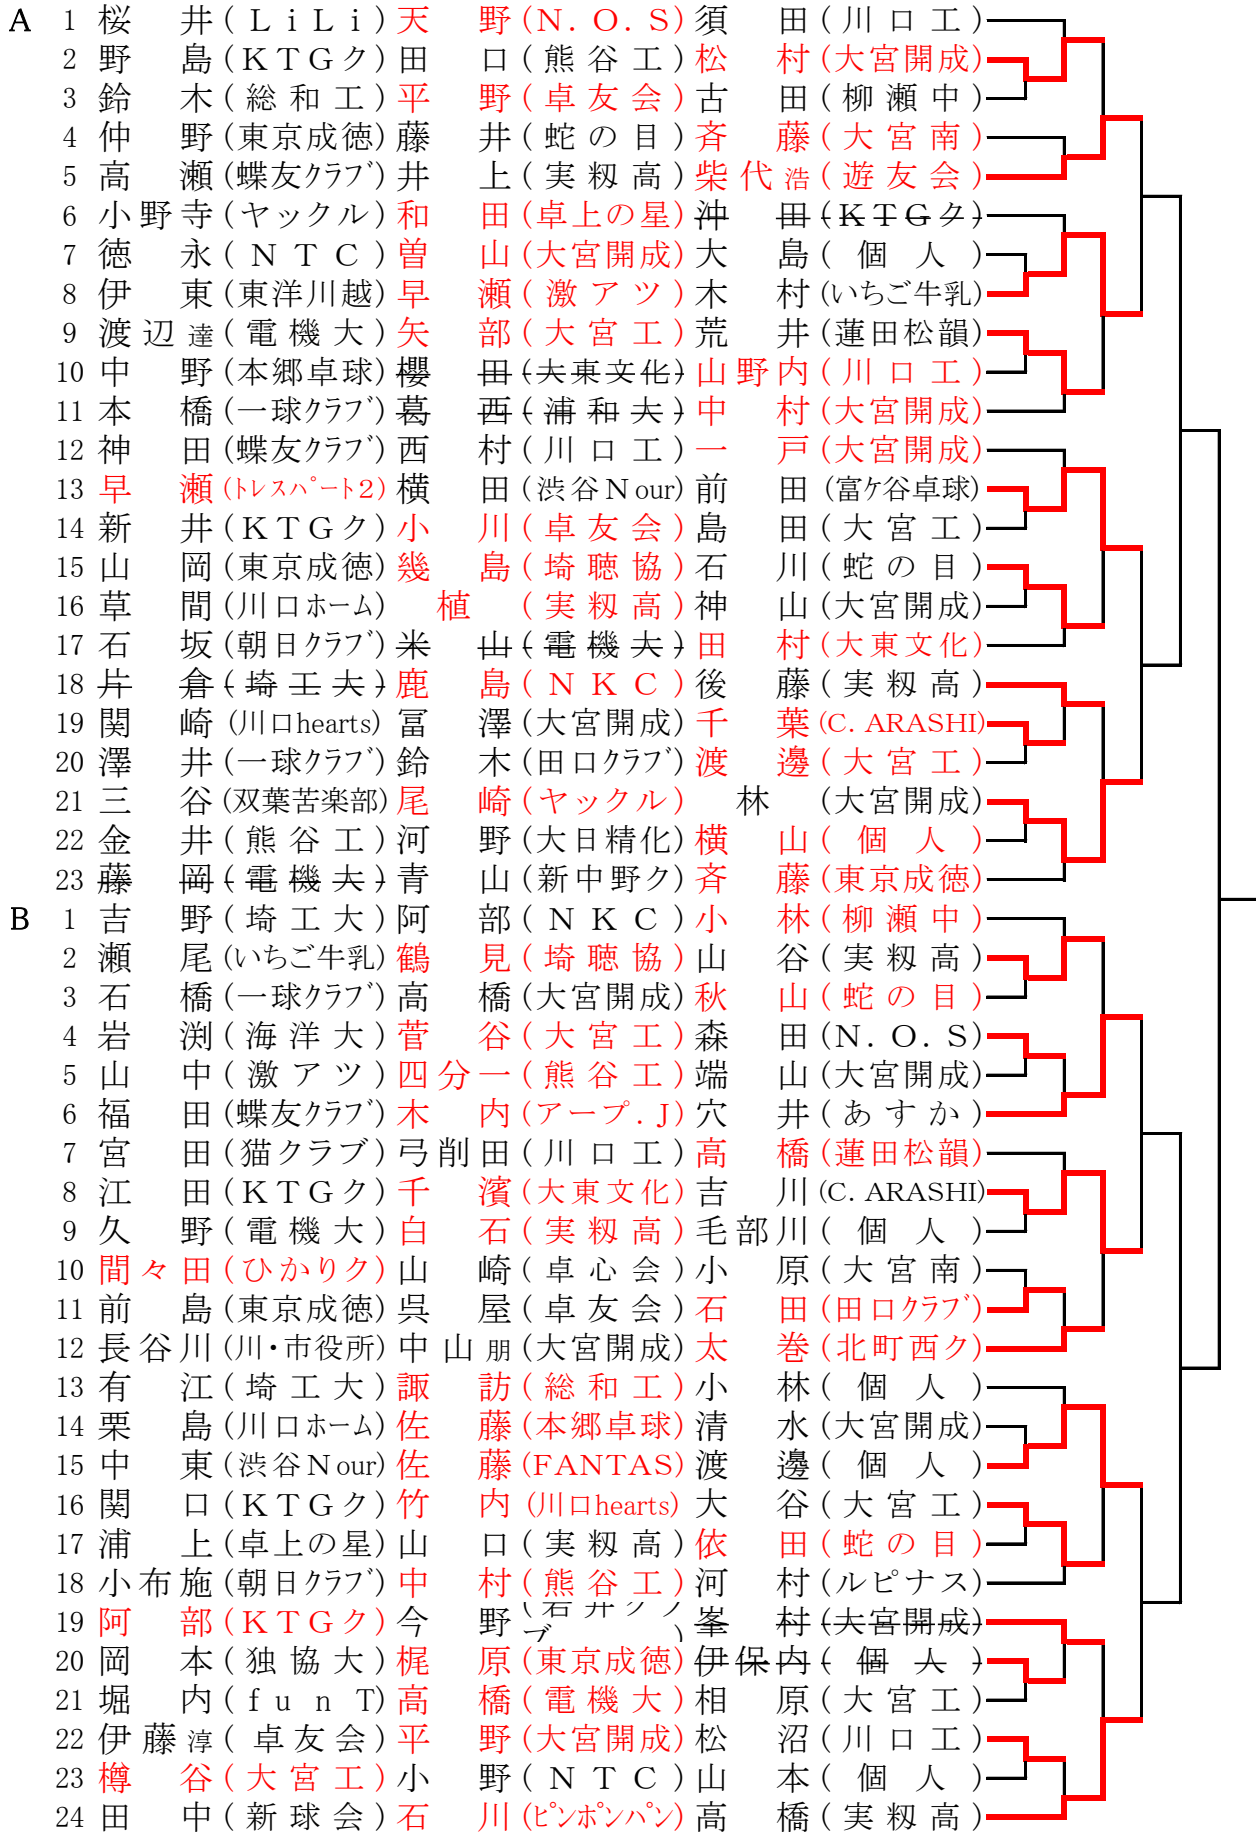

# 第42回キューポラ杯一般男女

平成27年7月26日  
東スポーツセンター

## 男子1位 トーナメント -1

A	1	櫻井 (LiLi)	天野 (N. O. S)	須田 (川口工)	櫻井
	2	野島 (KTGク)	田口 (熊谷工)	松村 (大宮開成)	
	3	鈴木 (総和工)	平野 (卓友会)	古田 (柳瀬中)	
	4	仲野 (東京成徳)	藤井 (蛇の目)	斉藤 (大宮南)	
	5	高瀬 (蝶友クラブ)	井上 (実籾高)	柴代 (遊友会)	
	6	小野寺 (ヤックル)	和田 (卓上の星)	沖田 (KTGク)	
	7	徳永 (NTC)	曾山 (大宮開成)	大島 (個人)	
	8	伊東 (東洋川越)	早瀬 (激アツ)	木村 (いちご牛乳)	
	9	渡辺 (電機大)	矢部 (大宮工)	荒井 (蓮田松韻)	
	10	中野 (本郷卓球)	櫻田 (夫乗文化)	山野内 (川口工)	
	11	本橋 (一球クラブ)	葛西 (浦和夫)	中村 (大宮開成)	
	12	神田 (蝶友クラブ)	西村 (川口工)	一戸 (大宮開成)	
	13	早瀬 (トレスハート2)	横田 (渋谷Nour)	前田 (富ヶ谷卓球)	
	14	新井 (KTGク)	小川 (卓友会)	島田 (大宮工)	
	15	山岡 (東京成徳)	幾島 (埼聴協)	石川 (蛇の目)	
	16	草間 (川口ホーム)	植 (実籾高)	神山 (大宮開成)	
	17	石坂 (朝日クラブ)	米山 (電機夫)	田村 (大東文化)	
	18	片倉 (埼玉夫)	鹿島 (NK C)	後藤 (実籾高)	
	19	関崎 (川口hearts)	富澤 (大宮開成)	千葉 (C. ARASHI)	
	20	澤井 (一球クラブ)	鈴木木 (田口クラブ)	渡邊 (大宮工)	
	21	三谷 (双葉苦楽部)	尾崎 (ヤックル)	林 (大宮開成)	
	22	金井 (熊谷工)	河野 (大日精化)	横山 (個人)	
	23	藤岡 (電機夫)	青山 (新中野ク)	斉藤 (東京成徳)	
B	1	吉野 (埼玉大)	阿部 (NK C)	小林 (柳瀬中)	
	2	瀬尾 (いちご牛乳)	鶴見 (埼聴協)	山谷 (実籾高)	
	3	石橋 (一球クラブ)	高橋 (大宮開成)	秋山 (蛇の目)	
	4	岩渕 (海洋大)	菅谷 (大宮工)	森田 (N. O. S)	
	5	山中 (激アツ)	四分一 (熊谷工)	端山 (大宮開成)	
	6	福田 (蝶友クラブ)	木内 (アープ.J)	穴井 (あすか)	
	7	宮田 (猫クラブ)	弓削田 (川口工)	高橋 (蓮田松韻)	
	8	江田 (KTGク)	千濱 (大東文化)	吉川 (C. ARASHI)	
	9	久野 (電機大)	白石 (実籾高)	毛部川 (個人)	
	10	間々田 (ひかりク)	山崎 (卓心会)	小原 (大宮南)	
	11	前島 (東京成徳)	呉屋 (卓友会)	石田 (田口クラブ)	
	12	長谷川 (川・市役所)	中山朋 (大宮開成)	太巻 (北町西ク)	
	13	有江 (埼玉大)	諏訪 (総和工)	小林 (個人)	
	14	栗島 (川口ホーム)	佐藤 (本郷卓球)	清水 (大宮開成)	
	15	中東 (渋谷Nour)	佐藤 (FANTAS)	渡邊 (個人)	
	16	関口 (KTGク)	竹内 (川口hearts)	大谷 (大宮工)	
	17	浦上 (卓上の星)	山口 (実籾高)	依田 (蛇の目)	
	18	小布施 (朝日クラブ)	中村 (熊谷工)	河村 (ルピナス)	
	19	阿部 (KTG)	今野 (石サソノ)	峯村 (大宮開成)	
	20	岡本 (独協大)	梶原 (東京成徳)	伊保内 (個人)	
	21	堀内 (fun T)	高橋 (電機大)	相原 (大宮工)	
	22	伊藤 淳 (卓友会)	平野 (大宮開成)	松沼 (川口工)	
	23	樽谷 (大宮工)	小野 (NTC)	山本 (個人)	
	24	田中 (新球会)	石川 (ピンポンハン)	高橋 (実籾高)	

男子1位 トーナメント-2

櫻井  
岡崎

女子 位1トーナメント

時間の都合で途中で終了

女子 2位 トーナメント