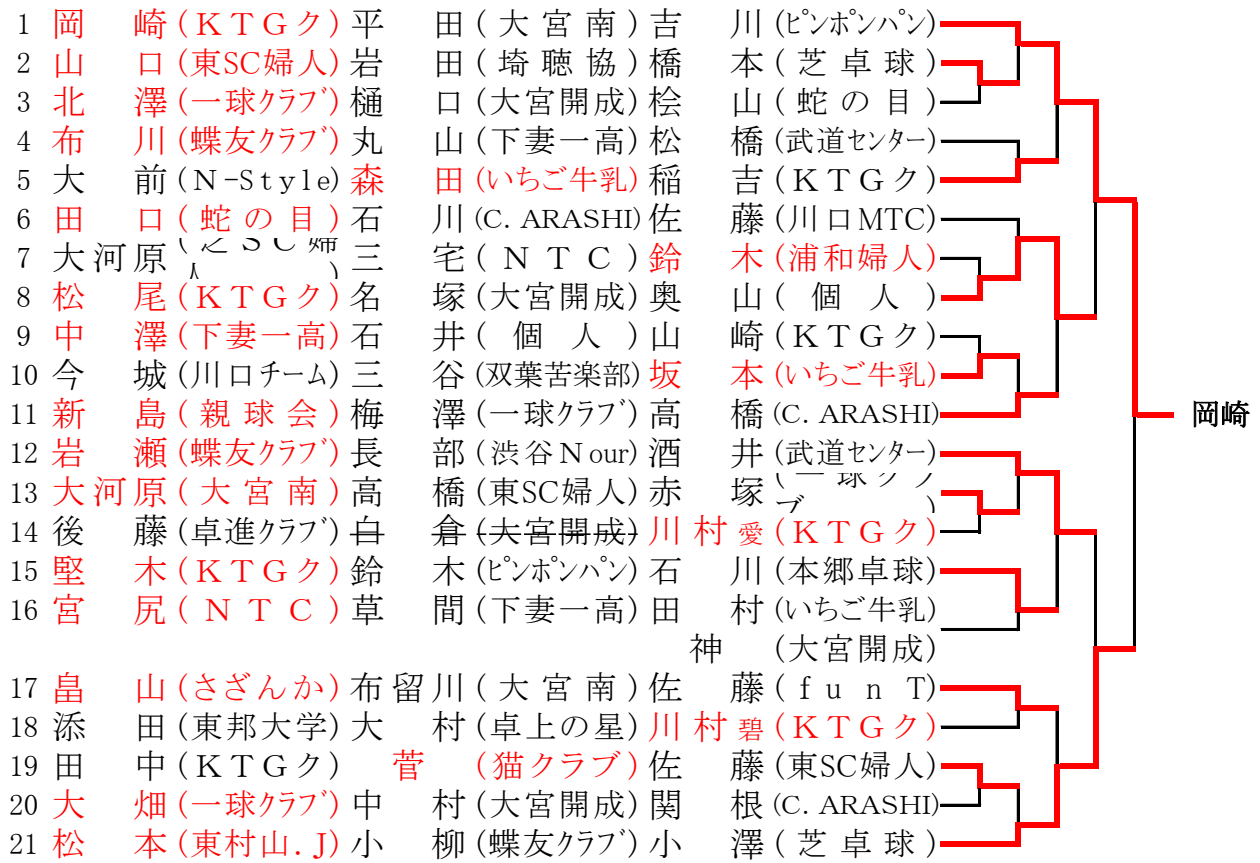

## 男子1位 トーナメント -1

A	1	櫻井 (LiLi)	天野 (N. O. S)	須田 (川口工)	櫻井
	2	野島 (KTGク)	田口 (熊谷工)	松村 (大宮開成)	
	3	鈴木 (総和工)	平野 (卓友会)	古田 (柳瀬中)	
	4	仲野 (東京成徳)	藤井 (蛇の目)	斉藤 (大宮南)	
	5	高瀬 (蝶友クラブ)	井上 (実籾高)	柴代 (遊友会)	
	6	小野寺 (ヤックル)	和田 (卓上の星)	沖田 (KTGク)	
	7	徳永 (NTC)	曾山 (大宮開成)	大島 (個人)	
	8	伊東 (東洋川越)	早瀬 (激アツ)	木村 (いちご牛乳)	
	9	渡辺 (電機大)	矢部 (大宮工)	荒井 (蓮田松韻)	
	10	中野 (本郷卓球)	櫻田 (夫乗文化)	山野内 (川口工)	
	11	本橋 (一球クラブ)	葛西 (浦和夫)	中村 (大宮開成)	
	12	神田 (蝶友クラブ)	西村 (川口工)	一戸 (大宮開成)	
	13	早瀬 (トレスハート2)	横田 (渋谷Nour)	前田 (富ヶ谷卓球)	
	14	新井 (KTGク)	小川 (卓友会)	島田 (大宮工)	
	15	山岡 (東京成徳)	幾島 (埼聴協)	石川 (蛇の目)	
	16	草間 (川口ホーム)	植 (実籾高)	神山 (大宮開成)	
	17	石坂 (朝日クラブ)	米山 (電機夫)	田村 (大東文化)	
	18	片倉 (埼玉夫)	鹿島 (NK C)	後藤 (実籾高)	
	19	関崎 (川口hearts)	富澤 (大宮開成)	千葉 (C. ARASHI)	
	20	澤井 (一球クラブ)	鈴木木 (田口クラブ)	渡邊 (大宮工)	
	21	三谷 (双葉苦楽部)	尾崎 (ヤックル)	林 (大宮開成)	
	22	金井 (熊谷工)	河野 (大日精化)	横山 (個人)	
	23	藤岡 (電機夫)	青山 (新中野ク)	斉藤 (東京成徳)	
B	1	吉野 (埼玉大)	阿部 (NK C)	小林 (柳瀬中)	
	2	瀬尾 (いちご牛乳)	鶴見 (埼聴協)	山谷 (実籾高)	
	3	石橋 (一球クラブ)	高橋 (大宮開成)	秋山 (蛇の目)	
	4	岩渕 (海洋大)	菅谷 (大宮工)	森田 (N. O. S)	
	5	山中 (激アツ)	四分一 (熊谷工)	端山 (大宮開成)	
	6	福田 (蝶友クラブ)	木内 (アープ.J)	穴井 (あすか)	
	7	宮田 (猫クラブ)	弓削田 (川口工)	高橋 (蓮田松韻)	
	8	江田 (KTGク)	千濱 (大東文化)	吉川 (C. ARASHI)	
	9	久野 (電機大)	白石 (実籾高)	毛部川 (個人)	
	10	間々田 (ひかりク)	山崎 (卓心会)	小原 (大宮南)	
	11	前島 (東京成徳)	呉屋 (卓友会)	石田 (田口クラブ)	
	12	長谷川 (川・市役所)	中山朋 (大宮開成)	太巻 (北町西ク)	
	13	有江 (埼玉大)	諏訪 (総和工)	小林 (個人)	
	14	栗島 (川口ホーム)	佐藤 (本郷卓球)	清水 (大宮開成)	
	15	中東 (渋谷Nour)	佐藤 (FANTAS)	渡邊 (個人)	
	16	関口 (KTGク)	竹内 (川口hearts)	大谷 (大宮工)	
	17	浦上 (卓上の星)	山口 (実籾高)	依田 (蛇の目)	
	18	小布施 (朝日クラブ)	中村 (熊谷工)	河村 (ルピナス)	
	19	阿部 (KTG)	今野 (石サソノ)	峯村 (大宮開成)	
	20	岡本 (独協大)	梶原 (東京成徳)	伊保内 (個人)	
	21	堀内 (fun T)	高橋 (電機大)	相原 (大宮工)	
	22	伊藤 淳 (卓友会)	平野 (大宮開成)	松沼 (川口工)	
	23	樽谷 (大宮工)	小野 (NTC)	山本 (個人)	
	24	田中 (新球会)	石川 (ピンポンハン)	高橋 (実籾高)	

男子1位 トーナメント-2

櫻井  
岡崎

女子 位1トーナメント

時間の都合で途中で終了

女子 2位 トーナメント