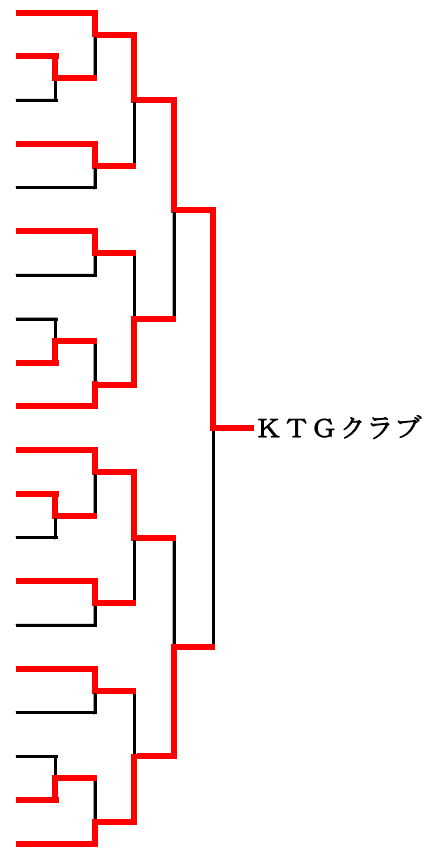

第32回 カデットオープン団体戦 (女子の部)

平成28年2月13日

東スポーツセンター

1位トーナメント

- | | | | | |
|----|---------|---------|---------|--------|
| 1 | KTGクラブ | 宮内中 B | 笹目中 C | 大相模中 D |
| 2 | 木崎中 A | 川口南中 B | 大和クラブ C | |
| 3 | 新栄中 A | 岸川中 D | 鳩ヶ谷中 C | |
| 4 | 新座二中 A | 小針中 B | 仲町中 C | |
| 5 | 和光二中 | 芝東中 A | 在家庭中 B | |
| 6 | 大相模中 A | 上青木中 A | 川口西中 C | |
| 7 | 大井中 | 仲町中 B | 在家庭中 C | |
| 8 | 笹目中 A | 鳩ヶ谷中 B | 川口東中 | |
| 9 | 鴻巣北中 | 大谷口中 B | 新座二中 C | |
| 10 | 大和クラブ A | 岸川中 A | 芝東中 B | |
| 11 | 小針中 A | 川口西中 B | 川口南中 C | |
| 12 | 鳩ヶ谷中 A | 大相模中 B | 芝東中 C | |
| 13 | 宮内中 A | 新栄中 B | 岸川中 C | |
| 14 | 仲町中 A | 大和クラブ B | 笹目中 D | |
| 15 | 新座六中 | 在家庭中 A | 上青木中 B | |
| 16 | 和光三中 | 木崎中 B | 上青木中 C | |
| 17 | 大谷口中 A | 川口西中 A | 大相模中 C | |
| 18 | 川口南中 A | 岸川中 B | 仲町中 D | |
| 19 | 向原中 | 新座二中 B | 鳩ヶ谷中 D | |
| 20 | 日進中 | 笹目中 B | 大和クラブ D | |

2位トーナメント

- | | | | | |
|----|---------|---------|---------|--------|
| 1 | KTGクラブ | 宮内中 B | 笹目中 C | 大相模中 D |
| 2 | 木崎中 A | 川口南中 B | 大和クラブ C | |
| 3 | 新栄中 A | 岸川中 D | 鳩ヶ谷中 C | |
| 4 | 新座二中 A | 小針中 B | 仲町中 C | |
| 5 | 和光二中 | 芝東中 A | 在家庭中 B | |
| 6 | 大相模中 A | 上青木中 A | 川口西中 C | |
| 7 | 大井中 | 仲町中 B | 在家庭中 C | |
| 8 | 笹目中 A | 鳩ヶ谷中 B | 川口東中 | |
| 9 | 鴻巣北中 | 大谷口中 B | 新座二中 C | |
| 10 | 大和クラブ A | 岸川中 A | 芝東中 B | |
| 11 | 小針中 A | 川口西中 B | 川口南中 C | |
| 12 | 鳩ヶ谷中 A | 大相模中 B | 芝東中 C | |
| 13 | 宮内中 A | 新栄中 B | 岸川中 C | |
| 14 | 仲町中 A | 大和クラブ B | 笹目中 D | |
| 15 | 新座六中 | 在家庭中 A | 上青木中 B | |
| 16 | 和光三中 | 木崎中 B | 上青木中 C | |
| 17 | 大谷口中 A | 川口西中 A | 大相模中 C | |
| 18 | 川口南中 A | 岸川中 B | 仲町中 D | |
| 19 | 向原中 | 新座二中 B | 鳩ヶ谷中 D | |
| 20 | 日進中 | 笹目中 B | 大和クラブ D | |