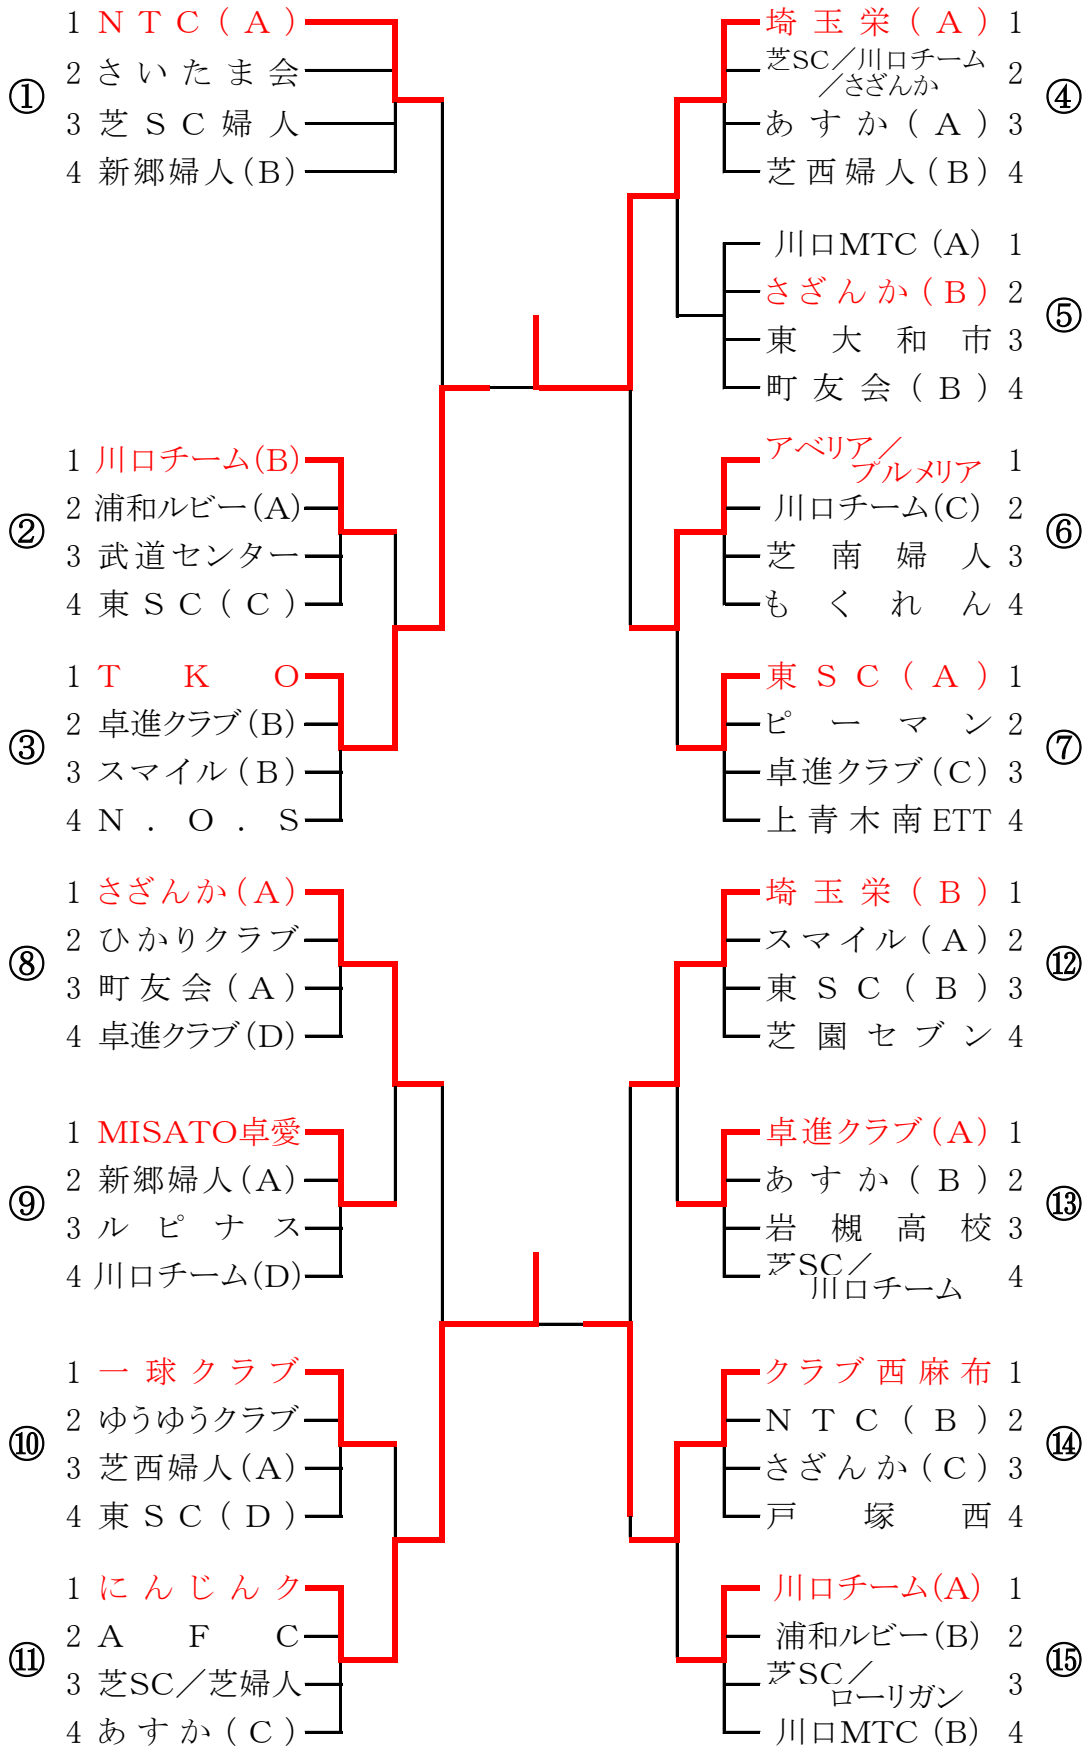

会長杯女子ダブルス団体戦

平成28年2月14日

芝スポーツセンター

1位トーナメント

決勝

埼玉栄(A)

にんじんク

2位トーナメント