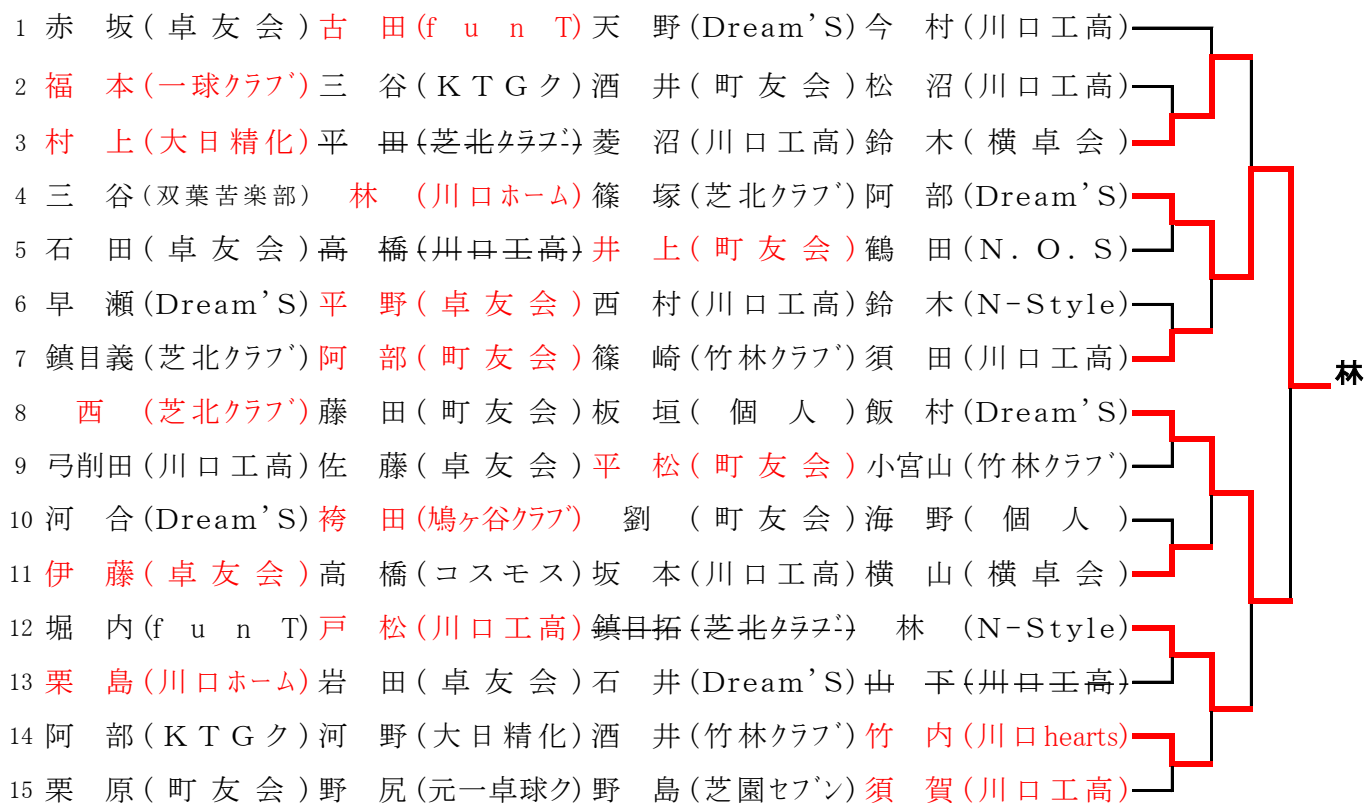

市民体育祭

平成28年5月8日
市立武道センター

男子シングルス 1位トーナメント

女子シングルス 1位トーナメント

男子シングルス 2位トーナメント

女子シングルス 2位トーナメント

混合ダブルス 1・2位 トーナメント

赤1位青2位

1	1-1	菊地 (市役所)	平野 (卓友会)	岩崎 (幸並中)		
2	9-2	大前 (N-Style)	今城 (川口チ=ム)	谷野	石村	川野 (幸並中)
3	8-2	岡崎 (K T G)	高橋 (コスモス)	井上 (町友会)		
4	2-1	三谷 (双葉苦楽部)	諸田 (N T C)	三井		
5	3-1	三谷 (双葉苦楽部)	松本 (川口チ=ム)	稲吉 (K T G)		
6	4-1	伊藤 (卓友会)	三谷 (K T G)	酒井 (町友会)		
7	7-2	馬場 (N T C)	田中 (K T G)	酒井 (武道セ)		
8	6-2	福本 (一球ク)	石田 (卓友会)	野尻 (元一卓球)		
9	5-1	大畑 (一球ク)	石保永 (安行S C)	小川節 (東S C)		
10	6-1	片桐 (卓友会)	袴田 (鳩ヶ谷ク)	山崎 (K T G)		
11	7-2	山田 (新郷婦人)	広松 (町友会)	久保田		
12	7-2	西 (芝北ク)	河村 (卓友会)	小田桐 (幸並中)		
13	6-2	大島 (芝S C)	池田 (東S C)	榎本		
14	5-1	栗原 (町友会)	阿部 (K T G)	寺田 (武道セ)	仲北	里村 (幸並中)
15	6-1	池田 (卓友会)	川村碧	鈴木木		
16	5-1	中村 (K T G)	藤田 (町友会)	岩田 (卓友会)		
17	6-1	栗原 (町友会)	阿部 (K T G)	寺田 (武道セ)	仲北	里村 (幸並中)
18	5-2	中村 (K T G)	藤田 (町友会)	岩田 (卓友会)		
19	4-2	片桐 (卓友会)	袴田 (鳩ヶ谷ク)	山崎 (K T G)		
20	4-2	山田 (新郷婦人)	広松 (町友会)	久保田		
21	3-1	西 (芝北ク)	河村 (卓友会)	小田桐 (幸並中)		
22	8-1	大島 (芝S C)	池田 (卓友会)	榎本		
23	8-1	三谷 (双葉苦楽部)	松本 (川口チ=ム)	稲吉 (K T G)		
24	3-2	福本 (一球ク)	石田 (卓友会)	野尻 (元一卓球)		
25	2-2	大畑 (一球ク)	石保永 (安行S C)	小川節 (東S C)		
26	2-2	伊藤 (卓友会)	三谷 (K T G)	酒井 (町友会)		
27	1-2	馬場 (N T C)	田中 (K T G)	酒井 (武道セ)		
28	1-2	菊地 (市役所)	平野 (卓友会)	岩崎 (幸並中)		
29	9-1	大前 (N-Style)	今城 (川口チ=ム)	谷野	石村	川野 (幸並中)
30	9-1	岡崎 (K T G)	高橋 (コスモス)	井上 (町友会)		

岡崎岡崎