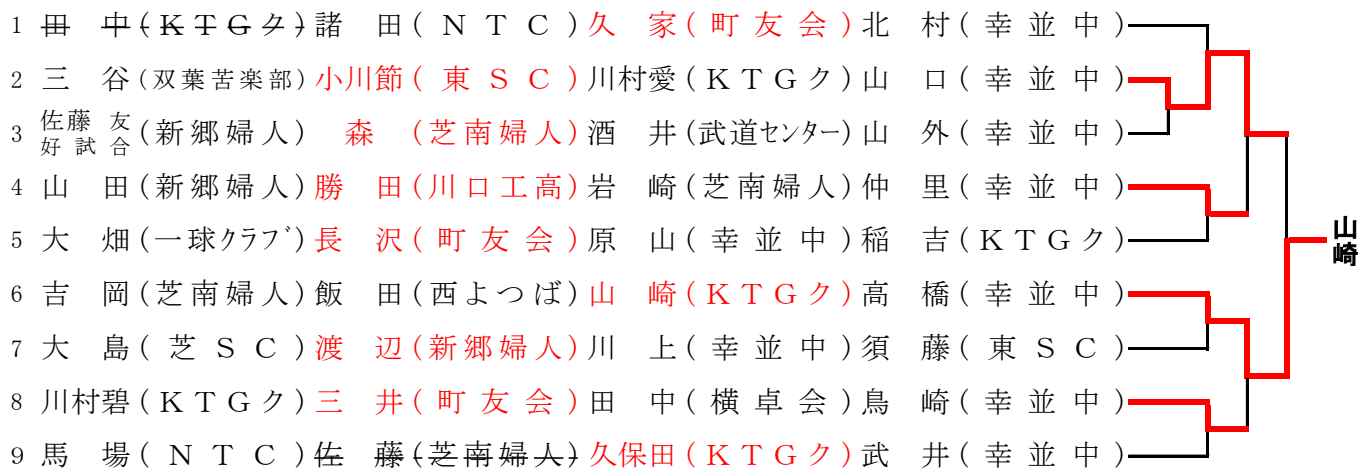

市民体育祭

平成28年5月8日
市立武道センター

男子シングルス 1位トーナメント

女子シングルス 1位トーナメント

男子シングルス 2位トーナメント

女子シングルス 2位トーナメント

混合ダブルス 1・2位 トーナメント

赤1位青2位

1	1-1	菊地 (市役所)	平野 (卓友会)	岩崎 (幸並中)		
2	9-2	大前 (N-Style)	今城 (川口チ=ム)	谷野	石村	川野 (幸並中)
3	8-2	岡崎 (K T G)	高橋 (コスモス)	井上 (町友会)		
4	2-1	三谷 (双葉苦楽部)	諸田 (N T C)	三井		
5	3-1	三谷 (双葉苦楽部)	松本 (川口チ=ム)	稲吉 (K T G)		
6	4-1	伊藤 (卓友会)	三谷 (K T G)	酒井 (町友会)		
7	7-2	馬場 (N T C)	田中 (K T G)	酒井 (武道セ)		
8	6-2	福本 (一球ク)	石田 (卓友会)	野尻 (元一卓球)		
9	5-1	大畑 (一球ク)	石保永 (安行S C)	小川節 (東S C)		
10	6-1	片桐 (卓友会)	袴田 (鳩ヶ谷ク)	山崎 (K T G)		
11	7-2	山田 (新郷婦人)	広松 (町友会)	久保田		
12	7-2	西 (芝北ク)	河村 (卓友会)	小田桐 (幸並中)		
13	6-2	大島 (芝S C)	池田 (東S C)	榎本		
14	5-1	栗原 (町友会)	阿部 (K T G)	寺田 (武道セ)	仲北	里村 (幸並中)
15	6-1	池田 (卓友会)	川村碧	鈴木木		
16	5-1	中村 (K T G)	藤田 (町友会)	岩田 (卓友会)		
17	6-1	栗原 (町友会)	阿部 (K T G)	寺田 (武道セ)	仲北	里村 (幸並中)
18	5-2	中村 (K T G)	藤田 (町友会)	岩田 (卓友会)		
19	4-2	片桐 (卓友会)	袴田 (鳩ヶ谷ク)	山崎 (K T G)		
20	4-2	山田 (新郷婦人)	広松 (町友会)	久保田		
21	3-1	西 (芝北ク)	河村 (卓友会)	小田桐 (幸並中)		
22	8-1	大島 (芝S C)	池田 (卓友会)	榎本		
23	8-1	三谷 (双葉苦楽部)	松本 (川口チ=ム)	稲吉 (K T G)		
24	3-2	福本 (一球ク)	石田 (卓友会)	野尻 (元一卓球)		
25	2-2	大畑 (一球ク)	石保永 (安行S C)	小川節 (東S C)		
26	2-2	伊藤 (卓友会)	三谷 (K T G)	酒井 (町友会)		
27	1-2	馬場 (N T C)	田中 (K T G)	酒井 (武道セ)		
28	1-2	菊地 (市役所)	平野 (卓友会)	岩崎 (幸並中)		
29	9-1	大前 (N-Style)	今城 (川口チ=ム)	谷野	石村	川野 (幸並中)
30	9-1	岡崎 (K T G)	高橋 (コスモス)	井上 (町友会)		