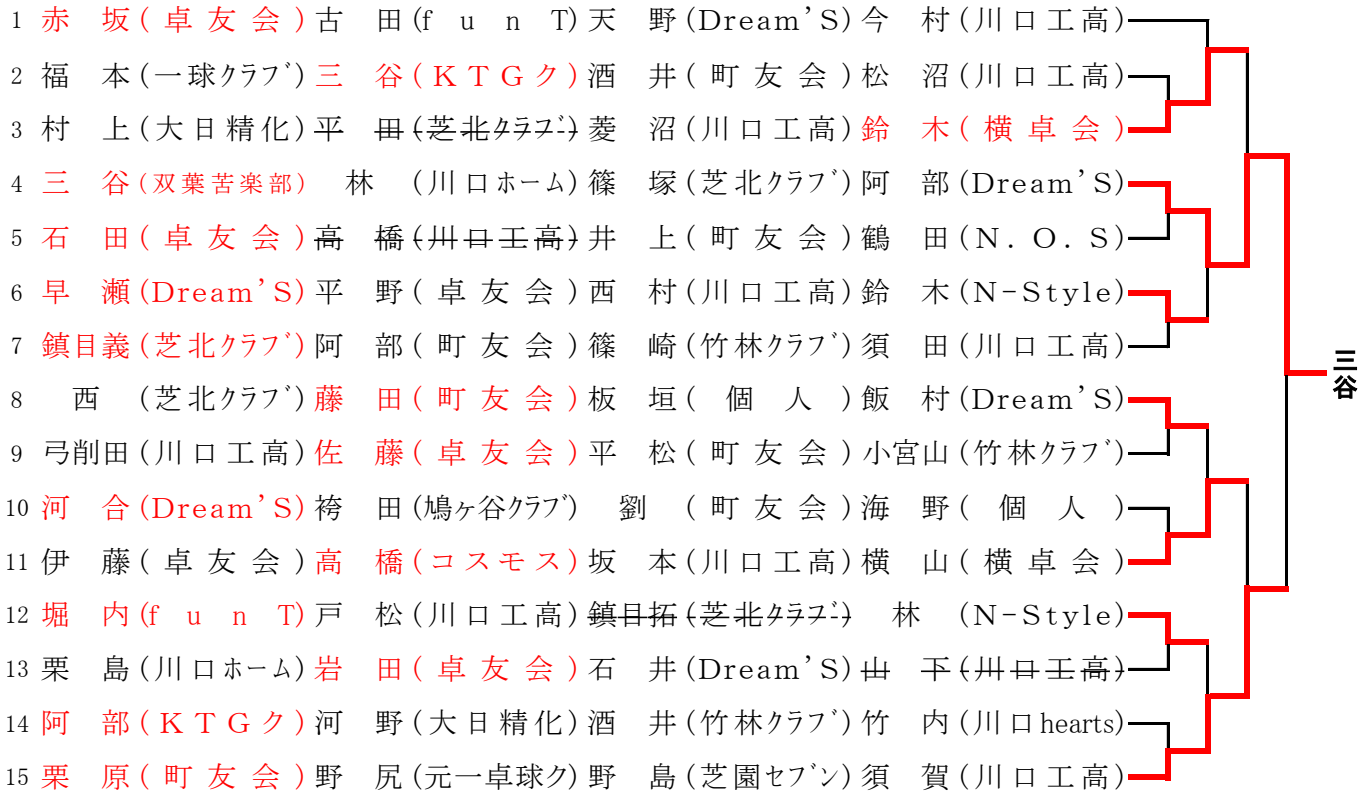

市民体育祭

平成28年5月8日
市立武道センター

男子シングルス 1位トーナメント

女子シングルス 1位トーナメント

男子シングルス 2位トーナメント

女子シングルス 2位トーナメント

混合ダブルス 1・2位 トーナメント

赤1位青2位

1	1-1	菊地 (市役所)	平野 (卓友会)	岩崎 (幸並中)		
2	9-2	大前 (N-Style)	今城 (川口チ=ム)	谷野	石村	川野 (幸並中)
3	8-2	岡崎 (K T G)	高橋 (コスモス)	井上 (町友会)		
4	2-1	三谷 (双葉苦楽部)	諸田 (N T C)	三井		
5	3-1	三谷 (双葉苦楽部)	松本 (川口チ=ム)	稲吉 (K T G)		
6	4-1	伊藤 (卓友会)	三谷 (K T G)	酒井 (町友会)		
7	7-2	馬場 (N T C)	田中 (K T G)	酒井 (武道セ)		
8	6-2	福本 (一球ク)	石田 (卓友会)	野尻 (元一卓球)		
9	5-1	大畑 (一球ク)	石保永 (安行S C)	小川節 (東S C)		
10	6-1	片桐 (卓友会)	袴田 (鳩ヶ谷ク)	山崎 (K T G)		
11	7-2	山田 (新郷婦人)	広松 (町友会)	久保田		
12	7-2	西 (芝北ク)	河村 (卓友会)	小田桐 (幸並中)		
13	6-2	大島 (芝S C)	池田 (東S C)	榎本		
14	5-1	栗原 (町友会)	阿部 (K T G)	寺田 (武道セ)	仲北	里村 (幸並中)
15	6-1	池田 (卓友会)	川村碧	鈴木木		
16	5-1	中村 (K T G)	藤田 (町友会)	岩田 (卓友会)		
17	6-1	栗原 (町友会)	阿部 (K T G)	寺田 (武道セ)	仲北	里村 (幸並中)
18	5-2	中村 (K T G)	藤田 (町友会)	岩田 (卓友会)		
19	4-2	片桐 (卓友会)	袴田 (鳩ヶ谷ク)	山崎 (K T G)		
20	4-2	山田 (新郷婦人)	広松 (町友会)	久保田		
21	3-1	西 (芝北ク)	河村 (卓友会)	小田桐 (幸並中)		
22	8-1	大島 (芝S C)	池田 (卓友会)	榎本		
23	8-1	三谷 (双葉苦楽部)	松本 (川口チ=ム)	稲吉 (K T G)		
24	3-2	福本 (一球ク)	石田 (卓友会)	野尻 (元一卓球)		
25	2-2	大畑 (一球ク)	石保永 (安行S C)	小川節 (東S C)		
26	2-2	伊藤 (卓友会)	三谷 (K T G)	酒井 (町友会)		
27	1-2	馬場 (N T C)	田中 (K T G)	酒井 (武道セ)		
28	1-2	菊地 (市役所)	平野 (卓友会)	岩崎 (幸並中)		
29	9-1	大前 (N-Style)	今城 (川口チ=ム)	谷野	石村	川野 (幸並中)
30	9-1	岡崎 (K T G)	高橋 (コスモス)	井上 (町友会)		

岡崎岡崎