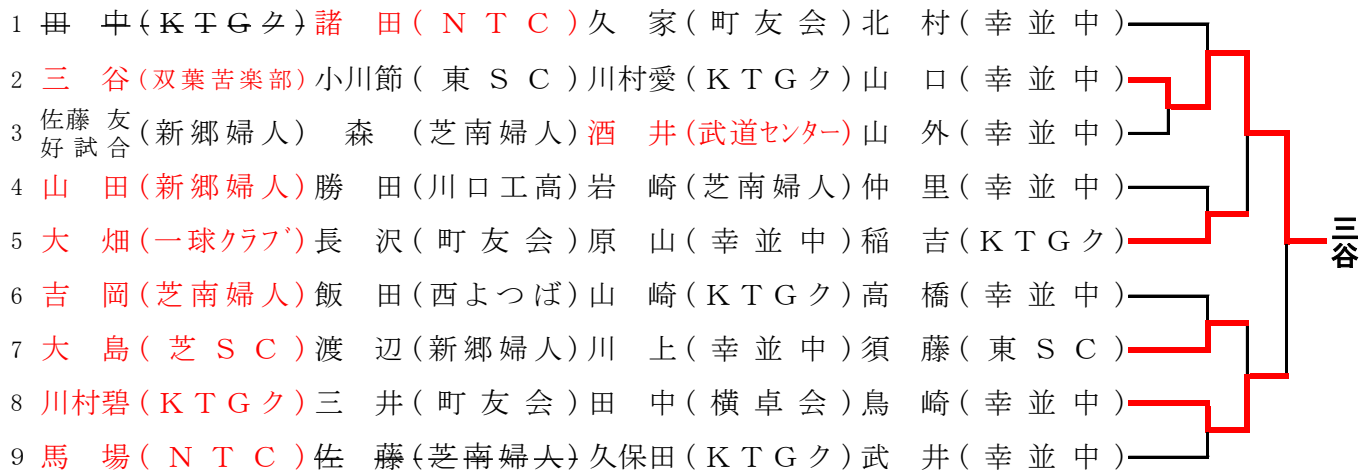

市民体育祭

平成28年5月8日
市立武道センター

男子シングルス 1位トーナメント

女子シングルス 1位トーナメント

男子シングルス 2位トーナメント

女子シングルス 2位トーナメント

混合ダブルス 1・2位 トーナメント

赤1位青2位

1	1-1	菊地 (市役所)	平野 (卓友会)	岩崎 (幸並中)		
2	9-2	大前 (N-Style)	今城 (川口チ=ム)	谷野	石村	川野 (幸並中)
3	8-2	岡崎 (K T G)	高橋 (コスモス)	井上 (町友会)		
4	2-1	三谷 (双葉苦楽部)	諸田 (N T C)	三井		
5	3-1	三谷 (双葉苦楽部)	松本 (川口チ=ム)	稲吉 (K T G)		
6	4-1	伊藤 (卓友会)	三谷 (K T G)	酒井 (町友会)		
7	7-2	馬場 (N T C)	田中 (K T G)	酒井 (武道セ)		
8	6-2	福本 (一球ク)	石田 (卓友会)	野尻 (元一卓球)		
9	5-1	大畑 (一球ク)	石保永 (安行S C)	小川節 (東S C)		
10	6-1	片桐 (卓友会)	袴田 (鳩ヶ谷ク)	山崎 (K T G)		
11	7-2	山田 (新郷婦人)	広松 (町友会)	久保田		
12	7-2	西 (芝北ク)	河村 (卓友会)	小田桐 (幸並中)		
13	6-2	大島 (芝S C)	池田 (東S C)	榎本		
14	5-1	栗原 (町友会)	阿部 (K T G)	寺田 (武道セ)	仲北	里村 (幸並中)
15	6-1	池田 (卓友会)	川村碧	鈴木木		
16	5-1	中村 (K T G)	藤田 (町友会)	岩田 (卓友会)		
17	6-1	栗原 (町友会)	阿部 (K T G)	寺田 (武道セ)	仲北	里村 (幸並中)
18	5-2	中村 (K T G)	藤田 (町友会)	岩田 (卓友会)		
19	4-2	片桐 (卓友会)	袴田 (鳩ヶ谷ク)	山崎 (K T G)		
20	4-2	山田 (新郷婦人)	広松 (町友会)	久保田		
21	3-1	西 (芝北ク)	河村 (卓友会)	小田桐 (幸並中)		
22	8-1	大島 (芝S C)	池田 (卓友会)	榎本		
23	8-1	三谷 (双葉苦楽部)	松本 (川口チ=ム)	稲吉 (K T G)		
24	3-2	福本 (一球ク)	石田 (卓友会)	野尻 (元一卓球)		
25	2-2	大畑 (一球ク)	石保永 (安行S C)	小川節 (東S C)		
26	2-2	伊藤 (卓友会)	三谷 (K T G)	酒井 (町友会)		
27	1-2	馬場 (N T C)	田中 (K T G)	酒井 (武道セ)		
28	1-2	菊地 (市役所)	平野 (卓友会)	岩崎 (幸並中)		
29	9-1	大前 (N-Style)	今城 (川口チ=ム)	谷野	石村	川野 (幸並中)
30	9-1	岡崎 (K T G)	高橋 (コスモス)	井上 (町友会)		