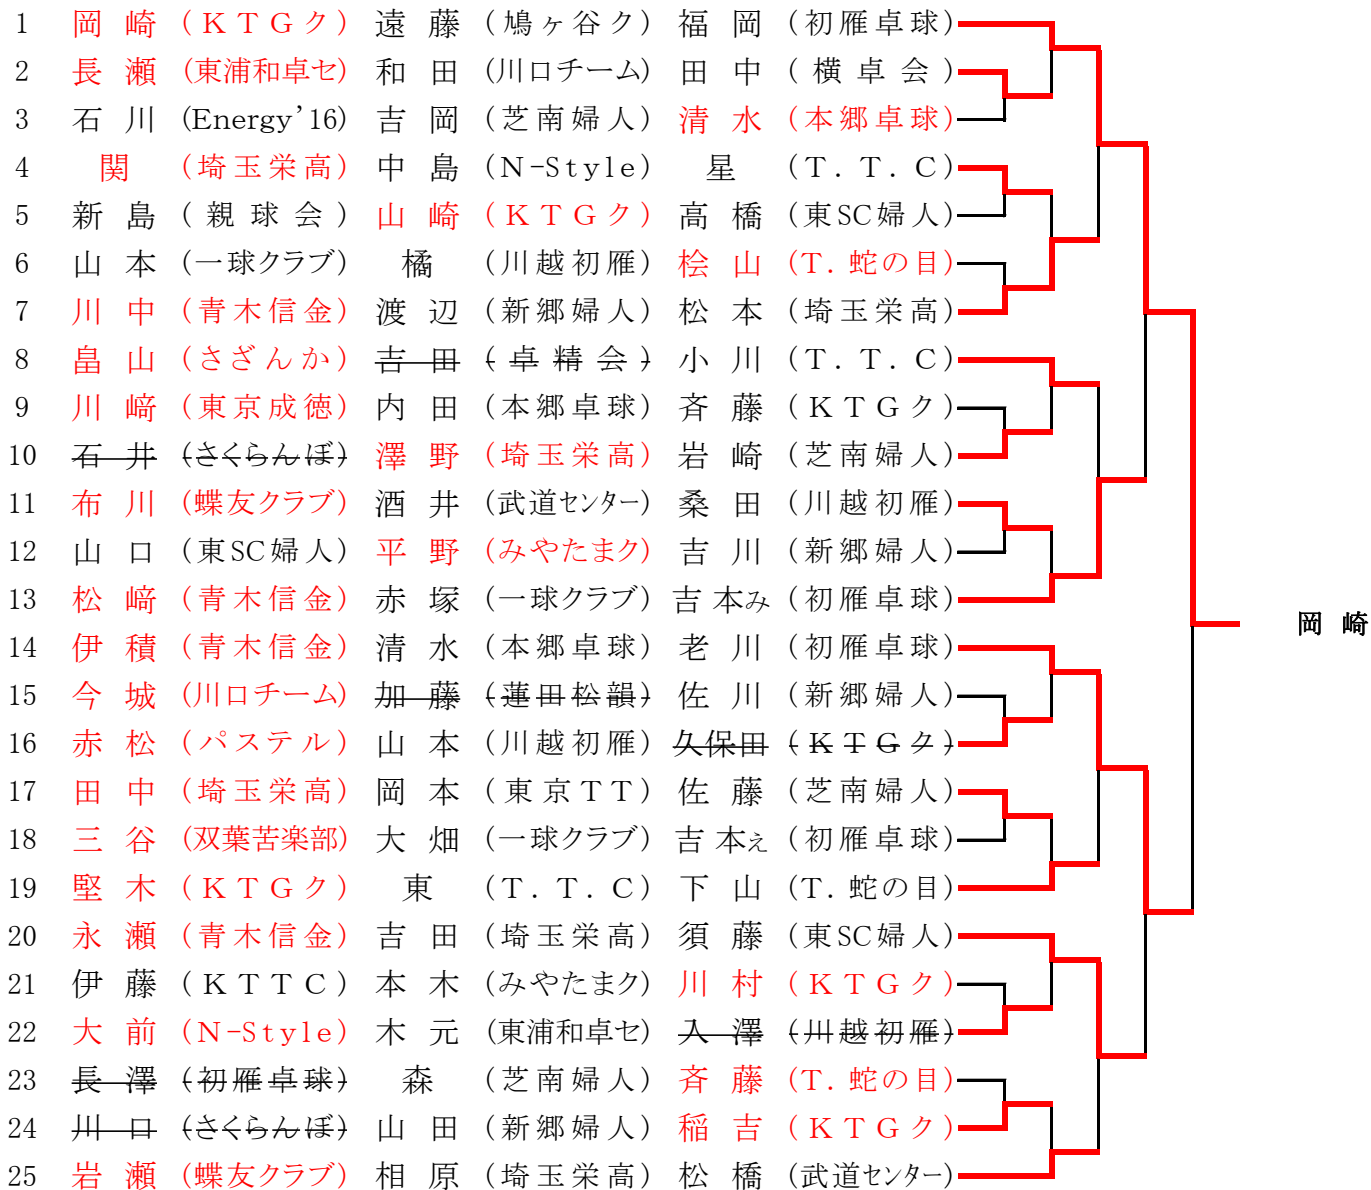

女子 1位 トーナメント

岡崎

男子(A) 2位 トーナメント

1	小布施 (朝日クラブ)	山下 (K T C)	老川 (初雁卓球)
2	細田 (川越初雁)	後藤 (立正大学)	酒井 (町友会)
3	菱沼 (川口工高)	石川 (Energy'16)	泉水 (T. T. C)
4	横尾 (東京成徳)	横里 (ひかりク)	内田 (本郷卓球)
5	石橋 (一球クラブ)	鈴木 (みやたまク)	村上 (S T C)
6	小島 (卓心会)	奥野 (東京成徳)	内田 (みやたまク)
7	嶋原 (電機大学)	嶋根 (川口ホーム)	田中 (川越初雁)
8	阿部 (K T Gク)	瀬尾 (K T T C)	鈴木光 (個人)
9	篠田 (カプリス)	及川 (TTC平屋)	尾島 (東京成徳)
10	住吉 (青木信金)	渡辺 (朝日クラブ)	根本 (Dream'S)
11	大澤 (親球会)	金谷 (川越初雁)	鹿島 (N K C)
12	藤井 (T. 蛇の目)	鶴田 (一球クラブ)	中川 (東京成徳)
13	吉村 (森卓クラブ)	西川 (一ノ割卓球)	弓削田 (川口工高)
14	手塚 (蝶友クラブ)	小野 (N T C)	平野悠 (初雁卓球)
15	菊地 (川・市役所)	長南 (みやたまク)	大谷 (東京成徳)
16	工藤蒼 (越谷西高ス)	伊藤 (卓友会)	池田 (大宮パトラー)
17	武田 (ホワイトスマッシュ)	福本 (一球クラブ)	秋山 (横卓会)
18	千葉 (本郷卓球)	野口 (電機大学)	松沼 (川口工高)
19	三谷 (双葉苦楽部)	牧 (さ・卓友会)	板倉 (川越初雁)
20	向山 (日産追浜)	小淵 (ローリング)	澤辺 (青木信金)
21	横瀬 (立正大学)	根本 (初雁卓球)	太巻 (北町西ク)
22	柴代 (川口工高)	岩渕 (東京海洋大)	安齋 (K T C)
23	鈴木 (卓翔会)	清水 (川越初雁)	林 (N-Style)
24	細井 (川口ホーム)	海内 (東京成徳)	塩川風 (T. T. C)
25	小宮 (一球クラブ)	並木 (クローバー)	近藤 (川越初雁)
26	須保 (大花火)	早瀬 (Dream'S)	山手 (N K C)
27	吉野 (みやたまク)	赤荻 (電機大学)	平井直 (東京成徳)
28	山田 (大門クラブ)	佐藤 (卓友会)	村松 (本郷卓球)
29	中谷 (カプリス)	山口 (T A C)	原 (川口工高)
30	母利 (TTC浦和)	金子 (越谷西高ス)	進藤 (戒城中)
31	梶原 (東京成徳)	河本 (朝日クラブ)	水出 (N T C)
32	川上 (ひかりク)	西村 (川口工高)	星野 (K T C)
33	増田 (川越初雁)	小路 (一球クラブ)	岩元 (個人)
34	佐伯 (深川クラブ)	榎本 (E'S)	森永 (K T T C)
35	芥藤 (花野井ク)	坂田 (東京成徳)	衛藤 (S T C)
36	鈴木 (横卓会)	横田 (蓮田松韻)	杉 (みやたまク)
37	小泉 (蝶友クラブ)	大室 (初雁卓球)	須田 (川口工高)
38	小林 (U R W)	清水 (電機大学)	増田 (N K C)
39	蓮沼 (青木信金)	小松 (東浦和卓球)	木村 (川越初雁)

渡辺