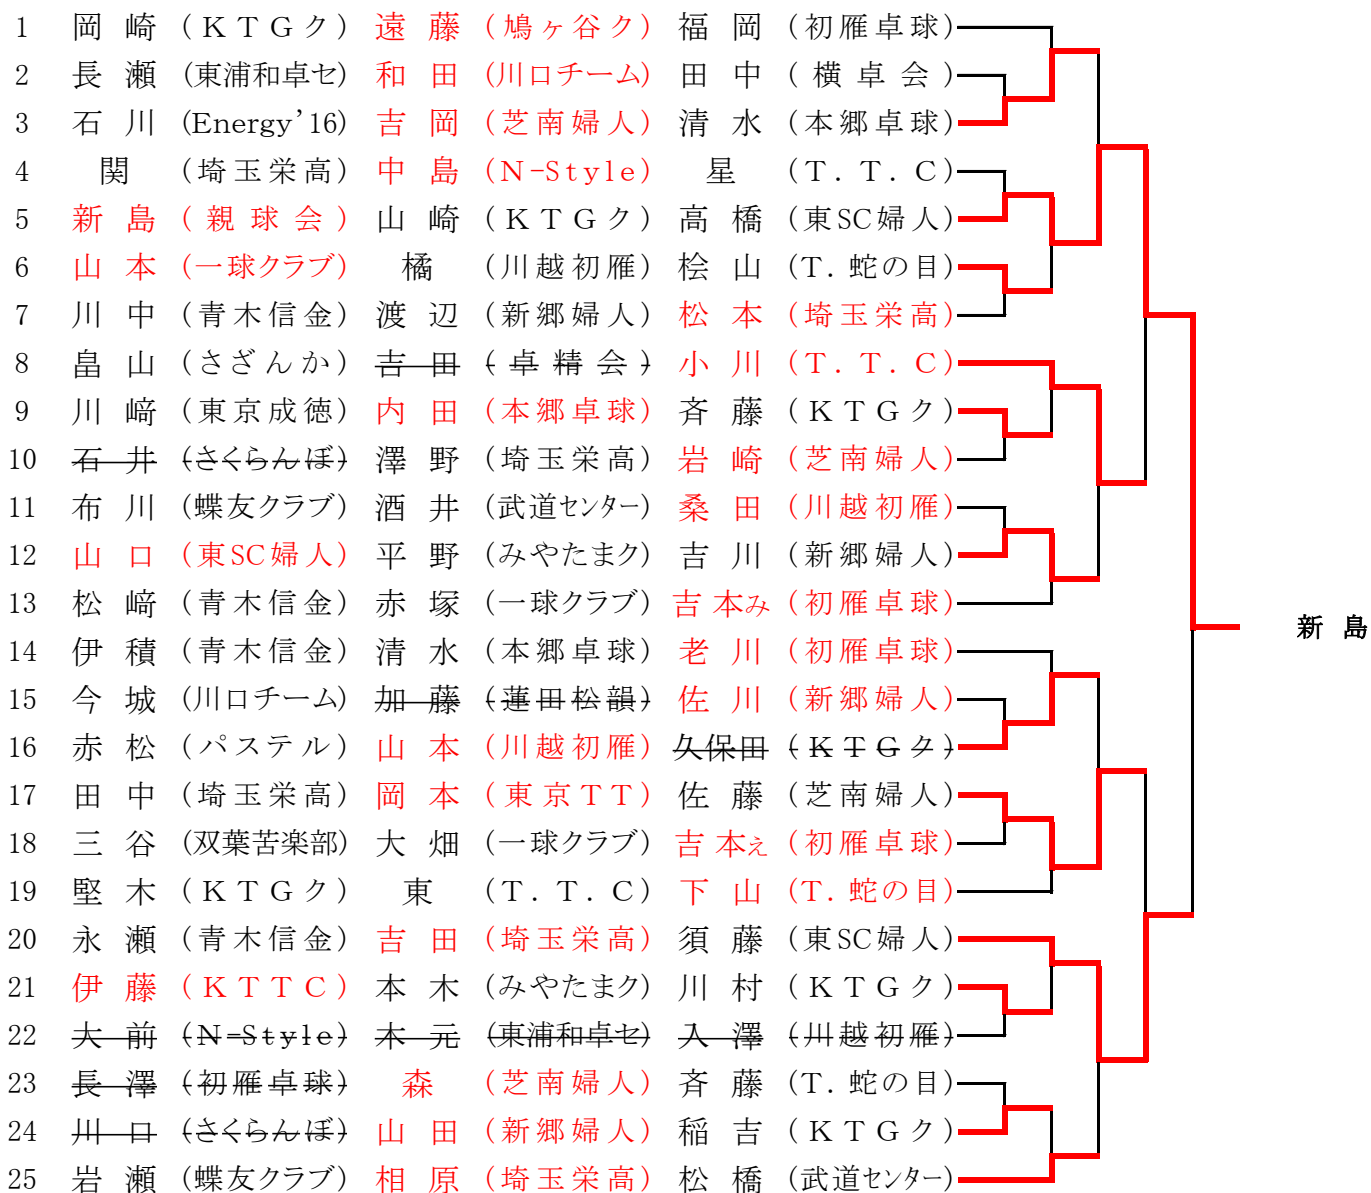

## 女子 1位 トーナメント

岡崎

男子(A) 2位 トーナメント

1	小布施 (朝日クラブ)	山下 (K T C)	老川 (初雁卓球)
2	細田 (川越初雁)	後藤 (立正大学)	酒井 (町友会)
3	菱沼 (川口工高)	石川 (Energy'16)	泉水 (T. T. C)
4	横尾 (東京成徳)	横里 (ひかりク)	内田 (本郷卓球)
5	石橋 (一球クラブ)	鈴木 (みやたまク)	村上 (S T C)
6	小島 (卓心会)	奥野 (東京成徳)	内田 (みやたまク)
7	嶋原 (電機大学)	嶋根 (川口ホーム)	田中 (川越初雁)
8	阿部 (K T Gク)	瀬尾 (K T T C)	鈴木光 (個人)
9	篠田 (カプリス)	及川 (TTC平屋)	尾島 (東京成徳)
10	住吉 (青木信金)	渡辺 (朝日クラブ)	根本 (Dream'S)
11	大澤 (親球会)	金谷 (川越初雁)	鹿島 (N K C)
12	藤井 (T. 蛇の目)	鶴田 (一球クラブ)	中川 (東京成徳)
13	吉村 (森卓クラブ)	西川 (一ノ割卓球)	弓削田 (川口工高)
14	手塚 (蝶友クラブ)	小野 (N T C)	平野悠 (初雁卓球)
15	菊地 (川・市役所)	長南 (みやたまク)	大谷 (東京成徳)
16	工藤蒼 (越谷西高ス)	伊藤 (卓友会)	池田 (大宮パトラー)
17	武田 (ホワイトスマッシュ)	福本 (一球クラブ)	秋山 (横卓会)
18	千葉 (本郷卓球)	野口 (電機大学)	松沼 (川口工高)
19	三谷 (双葉苦楽部)	牧 (さ・卓友会)	板倉 (川越初雁)
20	向山 (日産追浜)	小淵 (ローリング)	澤辺 (青木信金)
21	横瀬 (立正大学)	根本 (初雁卓球)	太巻 (北町西ク)
22	柴代 (川口工高)	岩渕 (東京海洋大)	安齋 (K T C)
23	鈴木 (卓翔会)	清水 (川越初雁)	林 (N-Style)
24	細井 (川口ホーム)	海内 (東京成徳)	塩川風 (T. T. C)
25	小宮 (一球クラブ)	並木 (クローバー)	近藤 (川越初雁)
26	須保 (大花火)	早瀬 (Dream'S)	山手 (N K C)
27	吉野 (みやたまク)	赤荻 (電機大学)	平井直 (東京成徳)
28	山田 (大門クラブ)	佐藤 (卓友会)	村松 (本郷卓球)
29	中谷 (カプリス)	山口 (T A C)	原 (川口工高)
30	母利 (TTC浦和)	金子 (越谷西高ス)	進藤 (戒城中)
31	梶原 (東京成徳)	河本 (朝日クラブ)	水出 (N T C)
32	川上 (ひかりク)	西村 (川口工高)	星野 (K T C)
33	増田 (川越初雁)	小路 (一球クラブ)	岩元 (個人)
34	佐伯 (深川クラブ)	榎本 (E'S)	森永 (K T T C)
35	芥藤 (花野井ク)	坂田 (東京成徳)	衛藤 (S T C)
36	鈴木 (横卓会)	横田 (蓮田松韻)	杉 (みやたまク)
37	小泉 (蝶友クラブ)	大室 (初雁卓球)	須田 (川口工高)
38	小林 (U R W)	清水 (電機大学)	増田 (N K C)
39	蓮沼 (青木信金)	小松 (東浦和卓球)	木村 (川越初雁)

渡辺

男子(B) 2位 トーナメント

## 女子 2位 トーナメント

新島