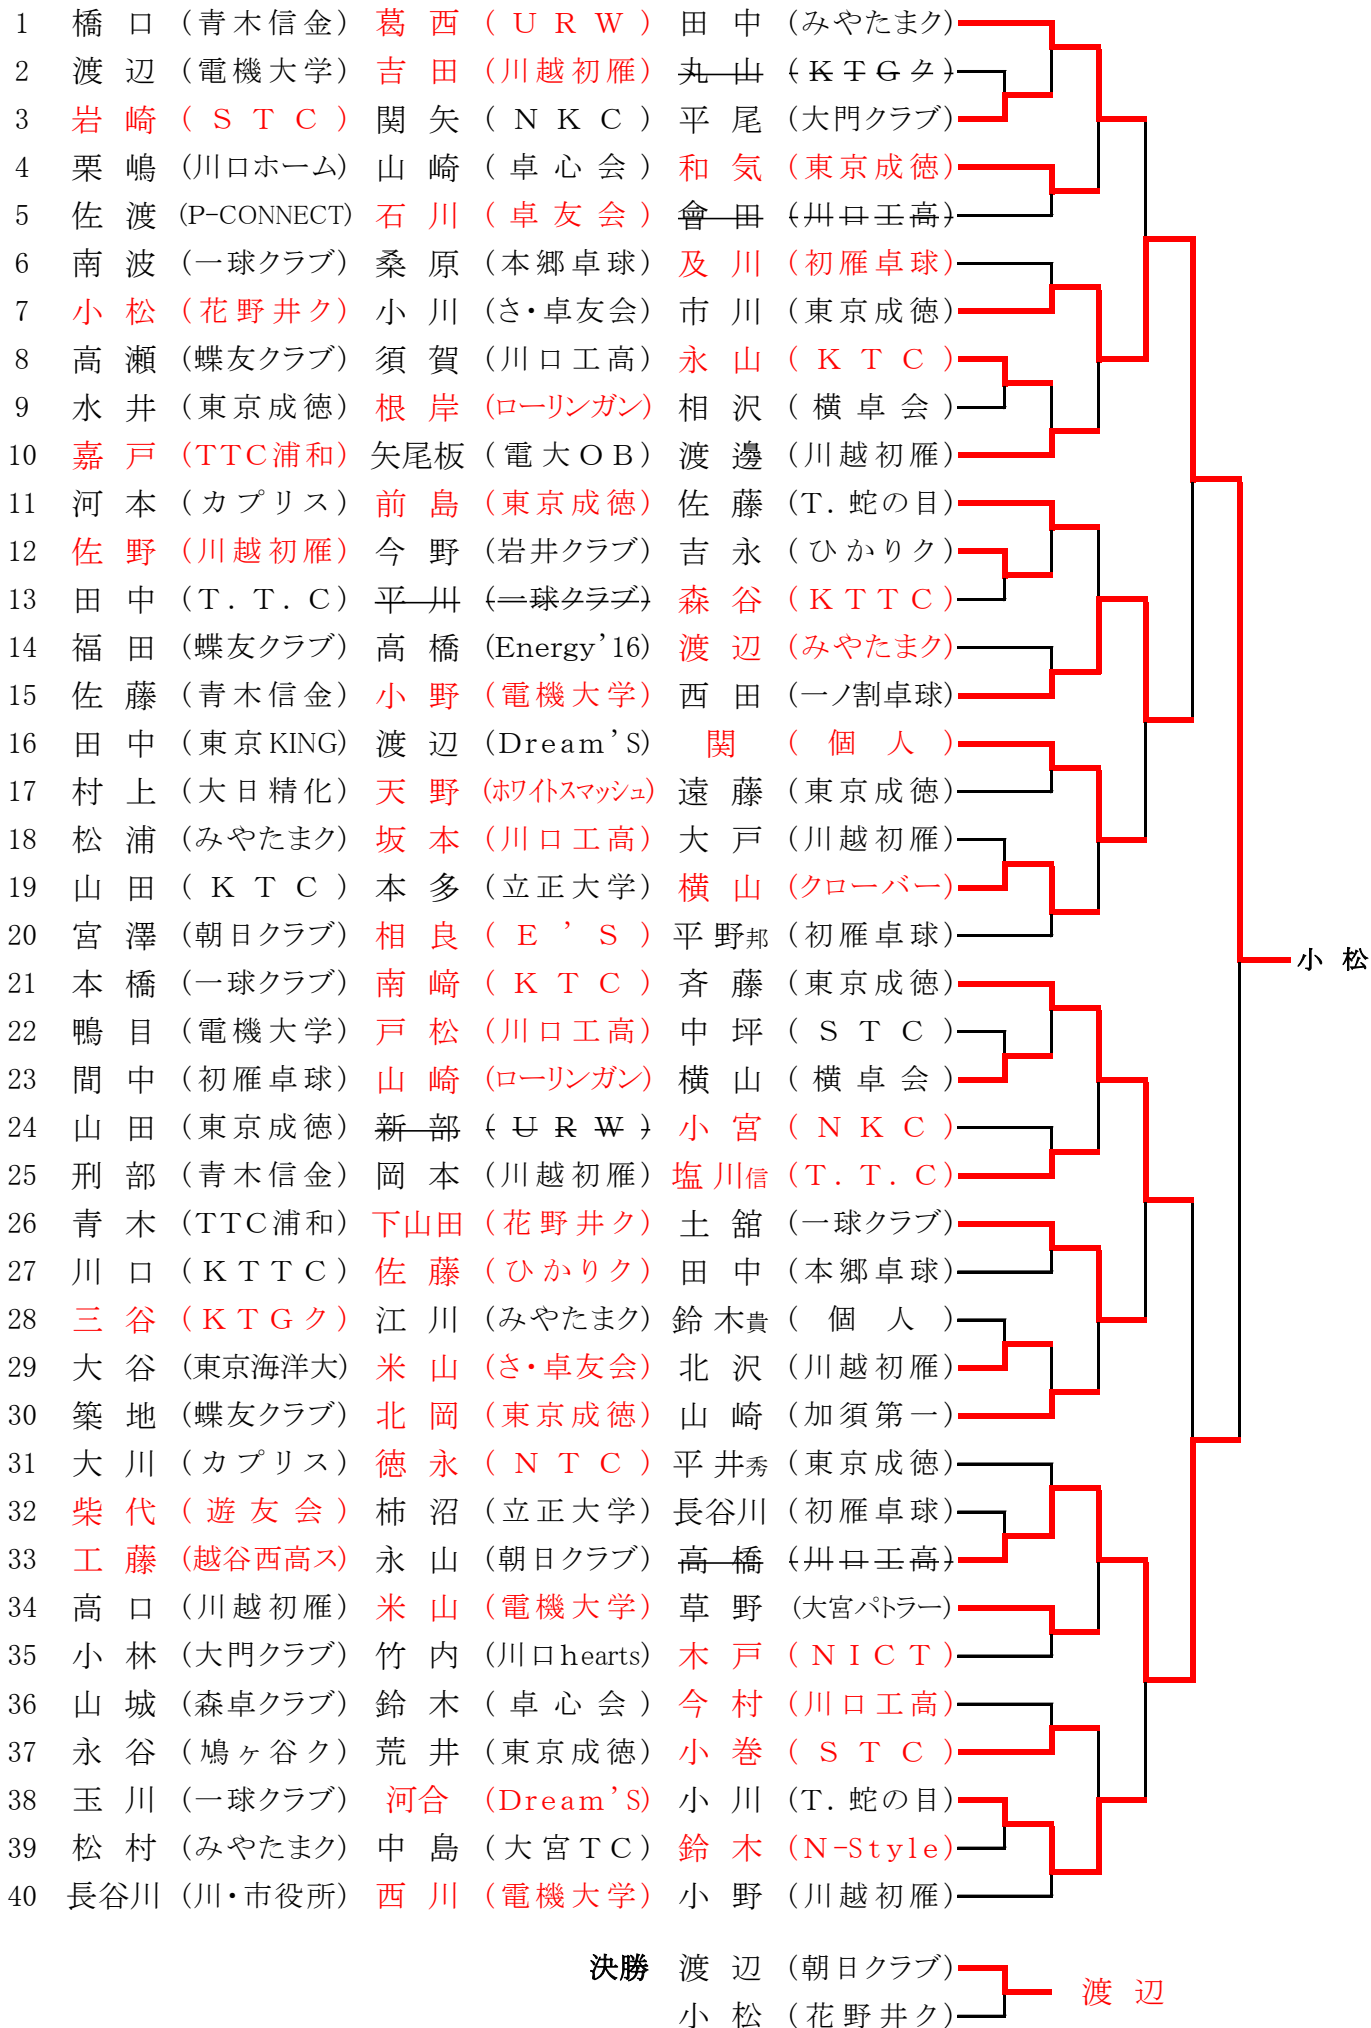

## 女子 1位 トーナメント

岡崎

男子(A) 2位 トーナメント

1	小布施 (朝日クラブ)	山下 (K T C)	老川 (初雁卓球)
2	細田 (川越初雁)	後藤 (立正大学)	酒井 (町友会)
3	菱沼 (川口工高)	石川 (Energy'16)	泉水 (T. T. C)
4	横尾 (東京成徳)	横里 (ひかりク)	内田 (本郷卓球)
5	石橋 (一球クラブ)	鈴木 (みやたまク)	村上 (S T C)
6	小島 (卓心会)	奥野 (東京成徳)	内田 (みやたまク)
7	嶋原 (電機大学)	嶋根 (川口ホーム)	田中 (川越初雁)
8	阿部 (K T Gク)	瀬尾 (K T T C)	鈴木光 (個人)
9	篠田 (カプリス)	及川 (TTC平屋)	尾島 (東京成徳)
10	住吉 (青木信金)	渡辺 (朝日クラブ)	根本 (Dream'S)
11	大澤 (親球会)	金谷 (川越初雁)	鹿島 (N K C)
12	藤井 (T. 蛇の目)	鶴田 (一球クラブ)	中川 (東京成徳)
13	吉村 (森卓クラブ)	西川 (一ノ割卓球)	弓削田 (川口工高)
14	手塚 (蝶友クラブ)	小野 (N T C)	平野悠 (初雁卓球)
15	菊地 (川・市役所)	長南 (みやたまク)	大谷 (東京成徳)
16	工藤蒼 (越谷西高ス)	伊藤 (卓友会)	池田 (大宮パトラー)
17	武田 (ホワイトスマッシュ)	福本 (一球クラブ)	秋山 (横卓会)
18	千葉 (本郷卓球)	野口 (電機大学)	松沼 (川口工高)
19	三谷 (双葉苦楽部)	牧 (さ・卓友会)	板倉 (川越初雁)
20	向山 (日産追浜)	小淵 (ローリング)	澤辺 (青木信金)
21	横瀬 (立正大学)	根本 (初雁卓球)	太巻 (北町西ク)
22	柴代 (川口工高)	岩渕 (東京海洋大)	安齋 (K T C)
23	鈴木 (卓翔会)	清水 (川越初雁)	林 (N-Style)
24	細井 (川口ホーム)	海内 (東京成徳)	塩川風 (T. T. C)
25	小宮 (一球クラブ)	並木 (クローバー)	近藤 (川越初雁)
26	須保 (大花火)	早瀬 (Dream'S)	山手 (N K C)
27	吉野 (みやたまク)	赤荻 (電機大学)	平井直 (東京成徳)
28	山田 (大門クラブ)	佐藤 (卓友会)	村松 (本郷卓球)
29	中谷 (カプリス)	山口 (T A C)	原 (川口工高)
30	母利 (TTC浦和)	金子 (越谷西高ス)	進藤 (戒城中)
31	梶原 (東京成徳)	河本 (朝日クラブ)	水出 (N T C)
32	川上 (ひかりク)	西村 (川口工高)	星野 (K T C)
33	増田 (川越初雁)	小路 (一球クラブ)	岩元 (個人)
34	佐伯 (深川クラブ)	榎本 (E'S)	森永 (K T T C)
35	芥藤 (花野井ク)	坂田 (東京成徳)	衛藤 (S T C)
36	鈴木 (横卓会)	横田 (蓮田松韻)	杉 (みやたまク)
37	小泉 (蝶友クラブ)	大室 (初雁卓球)	須田 (川口工高)
38	小林 (U R W)	清水 (電機大学)	増田 (N K C)
39	蓮沼 (青木信金)	小松 (東浦和卓球)	木村 (川越初雁)

渡辺

男子(B) 2位 トーナメント

## 女子 2位 トーナメント

新島