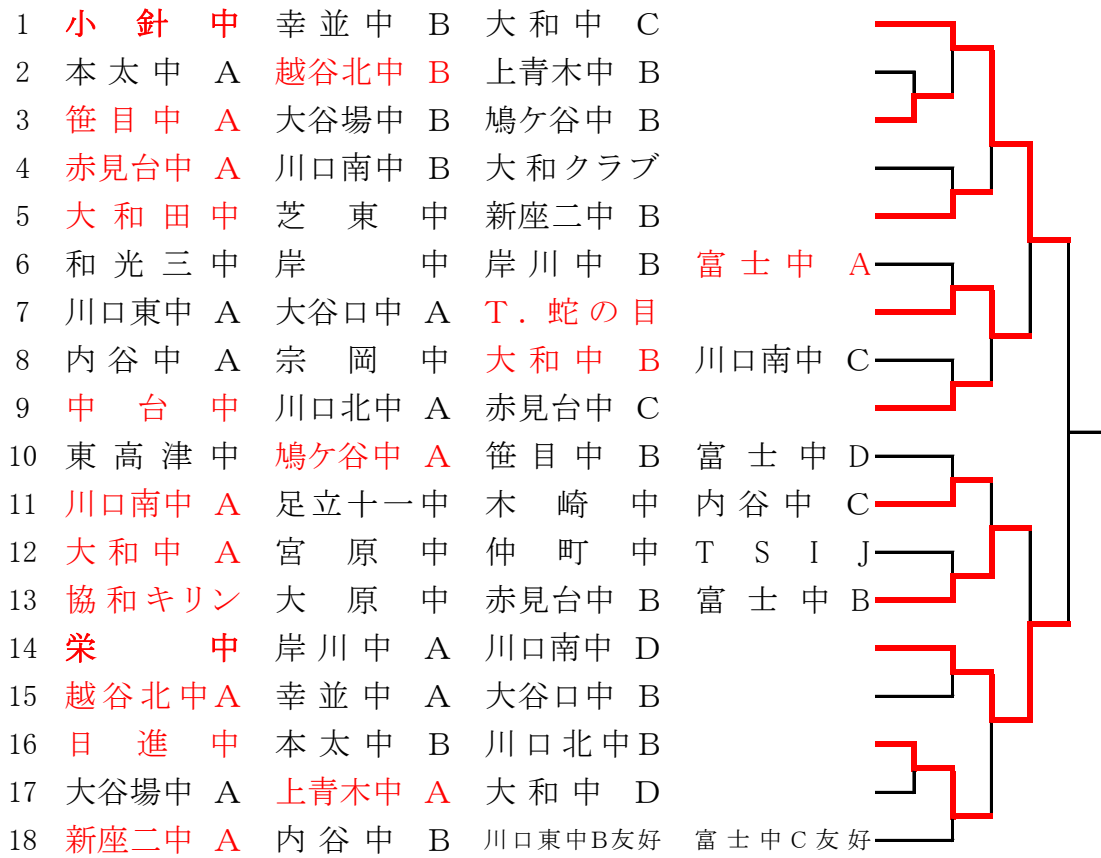

第32回カデットオープン団体戦(男女)

平成28年9月18日

時間の都合でトーナメントは1位のみで男女とも2チーム優勝にしました。予選の順位のみは下に表示しました。

芝スポーツセンター

男子1位トーナメント

1	日進中 A	幸並中 B	小針中 C	
2	芝中 A	大和中 C	三田国際B友好	
3	新座二中 A	安行東中 B	笹目中 C	
4	大原中 A	足立十一 B	川口北中 B	
5	和光三中	武蔵野中 B	木崎中 C	
6	小岩四中 A	白幡中 B	川口東中 B	
7	鳩ヶ谷中 A	宮原中	戸田東中 B	
8	両新田中	芝東中 A	本太中 B	
9	秋山中	富士中 B	木崎中 B	
10	大和中 A	内谷中 A	大谷場中 B	三田国際C友好
11	草加栄中	川口南中 B	岸中 B	植竹中 B
12	栄スポ少年	武蔵野中 A	白幡中 C	
13	戸塚中 A	大谷口中 B	大原中 D	
14	本郷卓球	笹目中 B	富士中 D	
15	上青木中 A	小針中 B	大砂土中 B	
16	栄進中 A	土呂中 B	日進中 C	
17	東高津中 A	美笹中 B	大和クラブ B	
18	TSI.J A	新栄中 B	入谷南中	
19	小針中 A	戸塚中 B	大和中 D	
20	白幡中 A	川口南中 A	内谷中 B	
21	笹目中 A	大相模中	栄進中 B	
22	大砂土中 A	東高津中 B	上青木中 B	
23	中台中	大谷口中 A	富士中 E	
24	三田国際 A	芝東中 B	武蔵野中 C	
25	大和クラブ A	幸並中 A	大原中 B	植竹中 C
26	安行東中 A	日進中 B	新栄中 C	美笹中 C
27	栄中	土呂中 A	鳩ヶ谷中 B	
28	大和田中	木崎中 A	岸川中	
29	T.蛇の目	戸田東中 A	戸塚中 C	植竹中 A
30	協和キリン	川口北中 A	白幡中 D	
31	本太中 A	富士中 A	土呂中 C	
32	川口東中 A	小岩四中 B	大原中 C	
33	岸中 A	足立十一 A	武蔵野中 D	
34	大谷場中 A	新栄中 A	新座二中 B	
35	美笹中 A	TSI.J B	川口南中 C	
36	蒲原中	大和中 B	芝中 B	

女子1位トーナメント

男子予選リーグ結果

1 ブロック		順位
1	日進中 A	1
2	幸並中 B	3
3	小針中 C	2

2 ブロック		順位
1	芝中 A	1
2	大和中 C	2
3	三田国際 B	3

3 ブロック		順位
1	新座二中 A	1
2	安行東中 B	2
3	笹目中 C	3

4 ブロック		順位
1	大原中 A	1
2	足立十一中 B	2
3	川口北中 B	3

5 ブロック		順位
1	和光三中 A	1
2	武蔵野中 B	2
3	木崎中 C	3