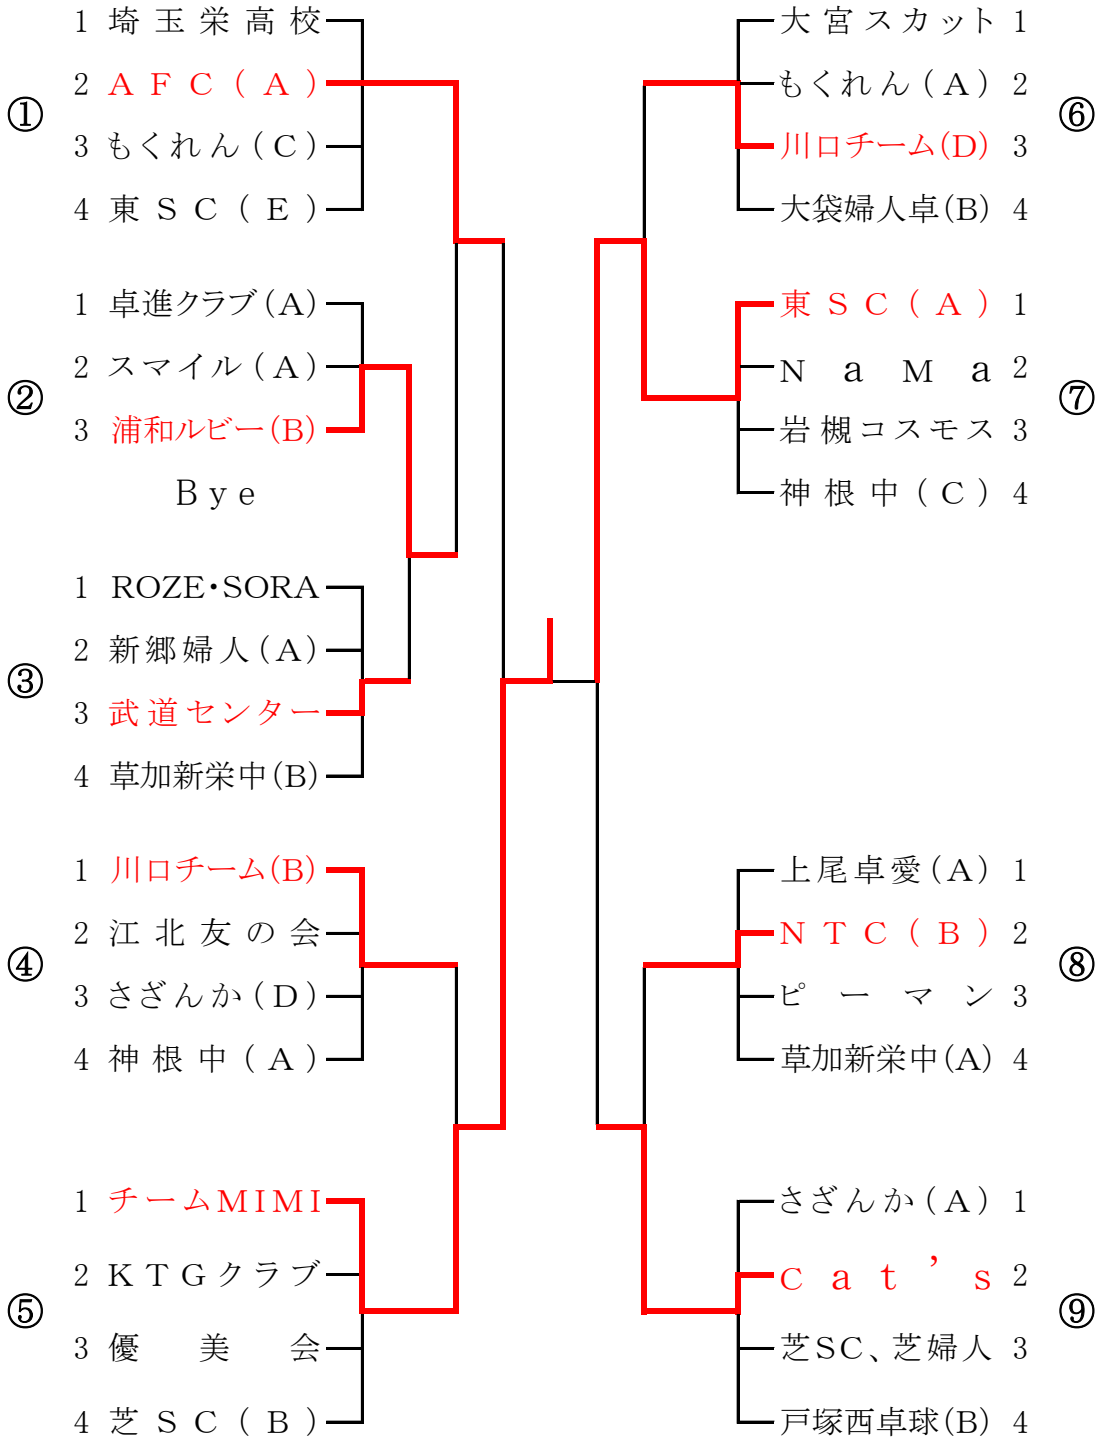

会長杯女子ダブルス団体戦

平成29年2月11日

戸塚スポーツセンター

1位トーナメントA

1位トーナメントB

<決勝>

2位トーナメントA

2位トーナメントB

<決勝>