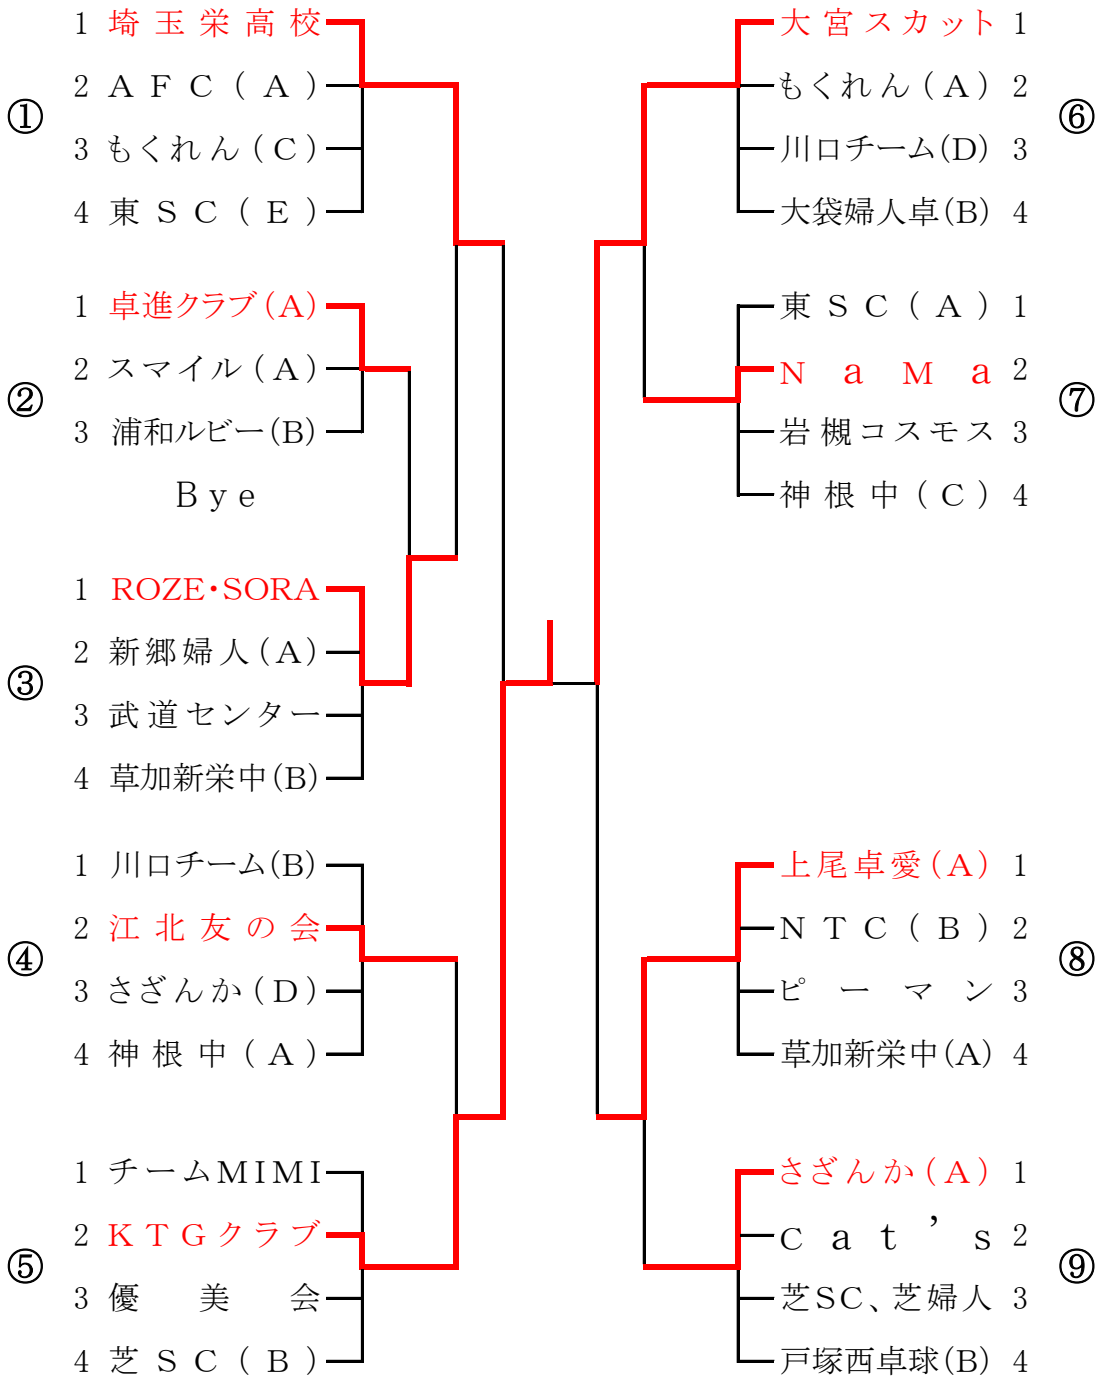

会長杯女子ダブルス団体戦

平成29年2月11日

戸塚スポーツセンター

1位トーナメントA

1位トーナメントB

<決勝>

2位トーナメントA

2位トーナメントB

<決勝>