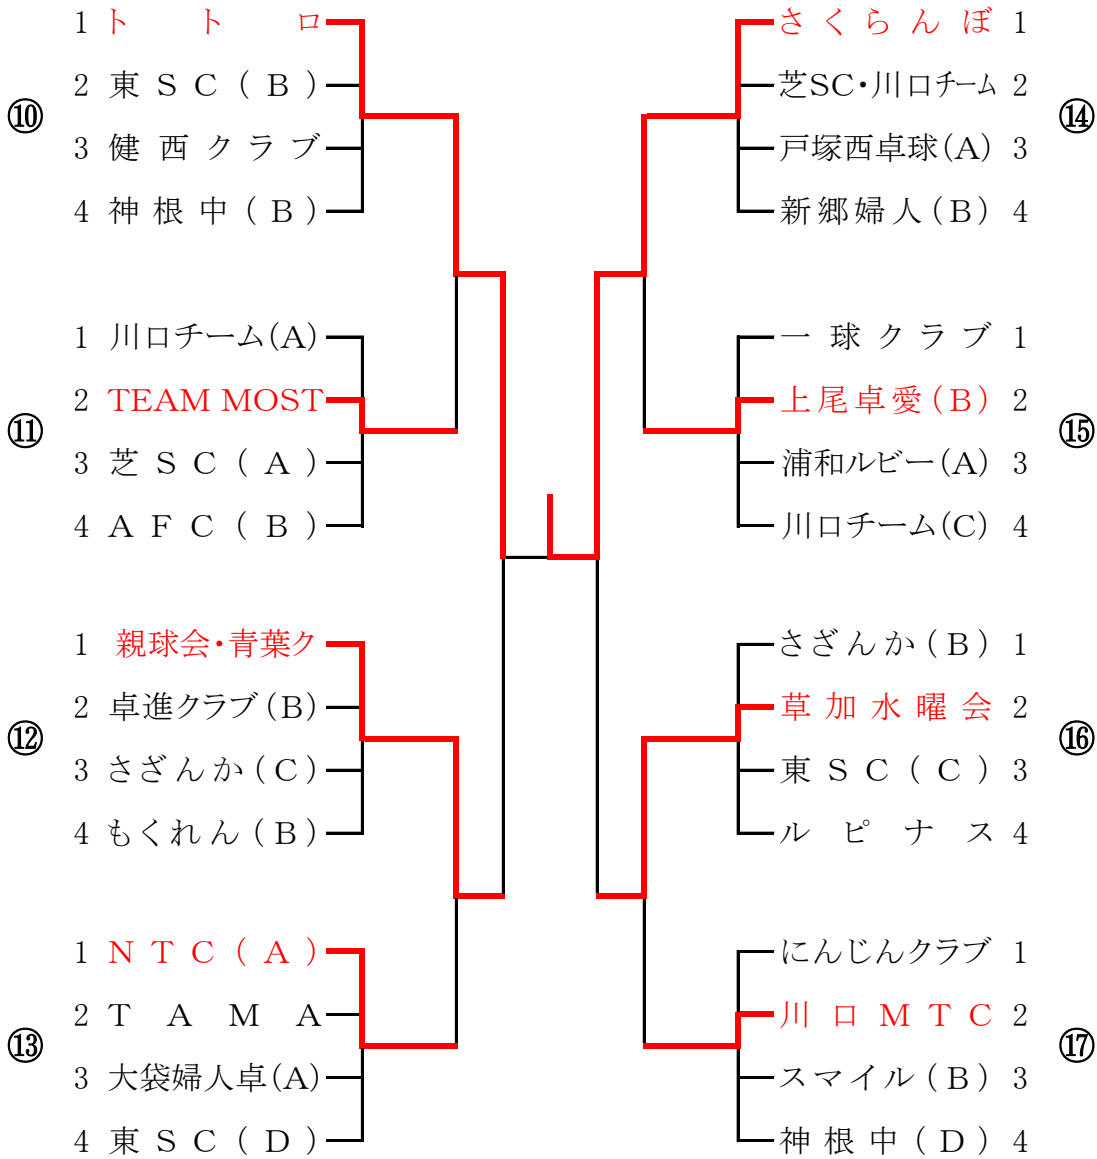

会長杯女子ダブルス団体戦

平成29年2月11日

戸塚スポーツセンター

1位トーナメントA

1位トーナメントB

<決勝>

2位トーナメントA

2位トーナメントB

<決勝>