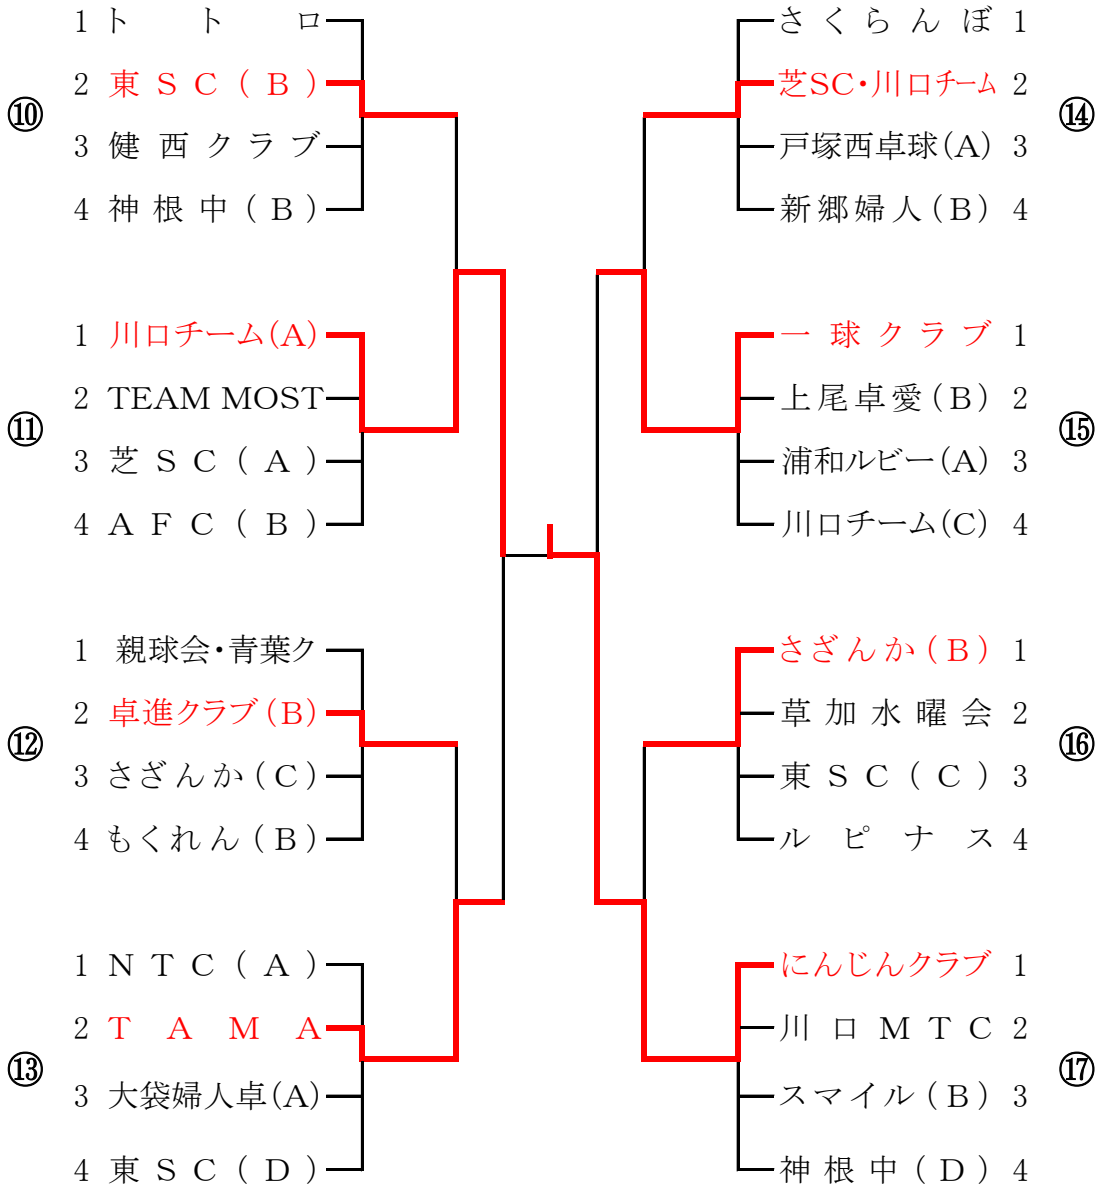

会長杯女子ダブルス団体戦

平成29年2月11日

戸塚スポーツセンター

1位トーナメントA

1位トーナメントB

<決勝>

2位トーナメントA

2位トーナメントB

<決勝>