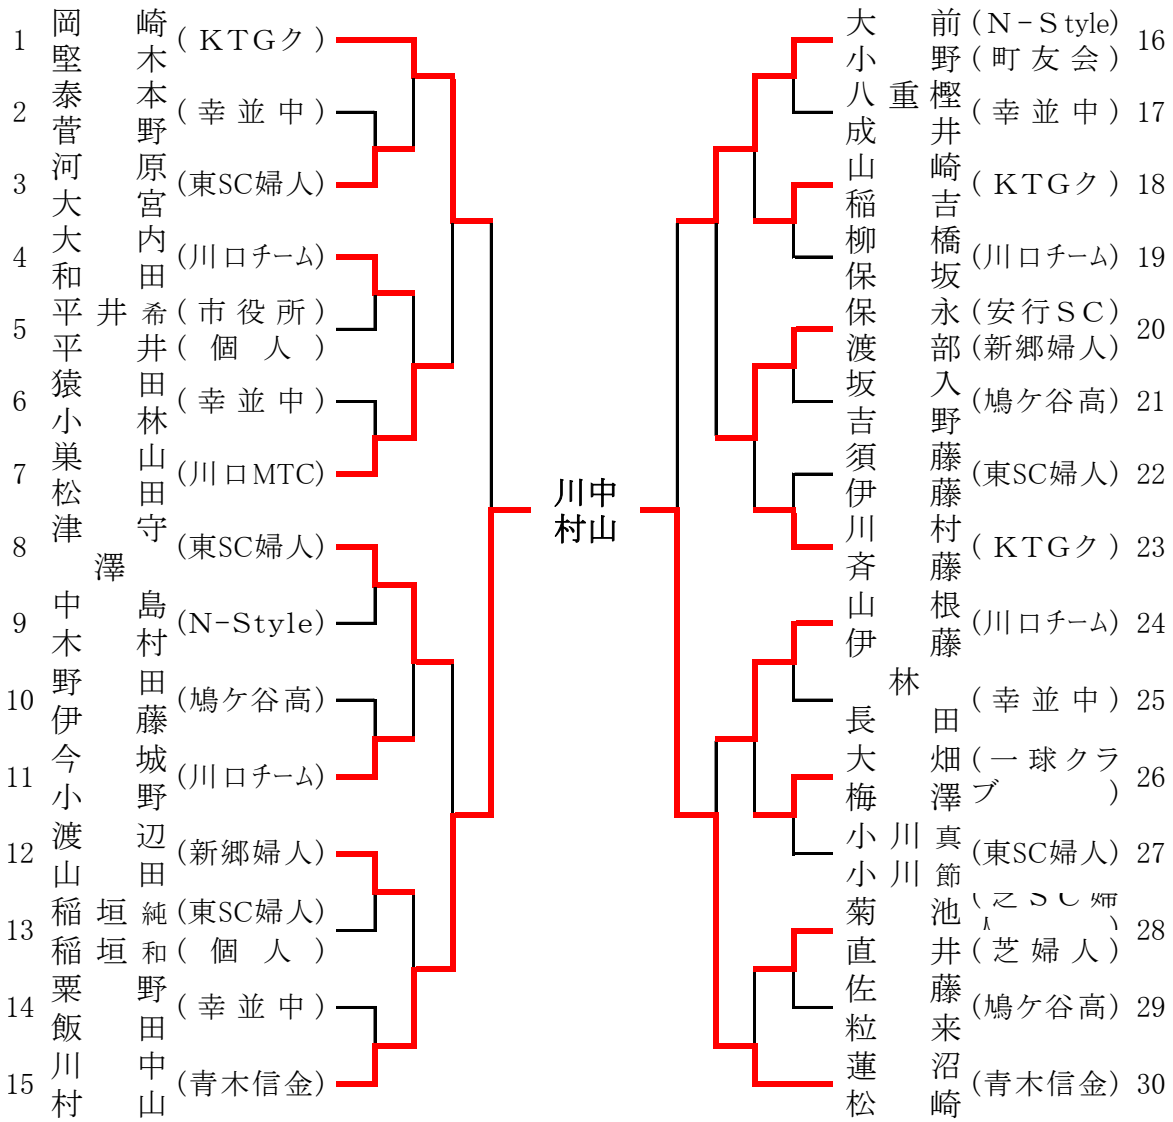

女子シングルス1・2位 トーナメント

1	1-1	岡崎 (KTGク)	坂入 (鳩ヶ谷高)	谷口 (幸並中)	平井風 (個人)	
2	9-2	松崎 (青木信金)	並木 (デイジー)	鈴木 (鳩ヶ谷高)	稲垣好 (個人)	
3	8-2	栗橋 (NTC)	小野 (川口チーム)	山崎 (KTGク)	林 (幸並中)	
4	2-1	平井希 (市役所)	伊藤 (鳩ヶ谷高)	太田好 (幸並中)	Bye	
5	3-1	川中 (青木信金)	川野 (デイジー)	陳 (幸並中)	Bye	
6	4-1	小野 (町友会)	川村 (KTGク)	粒来 (鳩ヶ谷高)	島野 (幸並中)	
7	7-2	堅木 (KTGク)	渡部 (新郷婦人)	吉野 (鳩ヶ谷高)	溝口 (幸並中)	
8	6-2	村山 (青木信金)	稲吉 (KTGク)	佐藤 (鳩ヶ谷高)	下垣内 (幸並中)	
9	5-1	蓮沼 (青木信金)	野田 (鳩ヶ谷高)	斉藤 (KTGク)	高橋 (幸並中)	
10	6-1	村山 (青木信金)	稲吉 (KTGク)	佐藤 (鳩ヶ谷高)	下垣内 (幸並中)	
11	5-2	蓮沼 (青木信金)	野田 (鳩ヶ谷高)	斉藤 (KTGク)	高橋 (幸並中)	
12	4-2	小野 (町友会)	川村 (KTGク)	粒来 (鳩ヶ谷高)	島野 (幸並中)	
13	7-1	堅木 (KTGク)	渡部 (新郷婦人)	吉野 (鳩ヶ谷高)	溝口 (幸並中)	
14	8-1	栗橋 (NTC)	小野 (川口チーム)	山崎 (KTGク)	林 (幸並中)	
15	3-2	川中 (青木信金)	川野 (デイジー)	陳 (幸並中)	Bye	
16	2-2	平井希 (市役所)	伊藤 (鳩ヶ谷高)	太田好 (幸並中)	Bye	
17	1-2	岡崎 (KTGク)	坂入 (鳩ヶ谷高)	谷口 (幸並中)	平井風 (個人)	
18	9-1	松崎 (青木信金)	並木 (デイジー)	鈴木 (鳩ヶ谷高)	稲垣好 (個人)	

女子フィフティ1・2位 トーナメント

1	1-1	大島 (芝SC婦人)	中島 (N-Style)	高橋 (もくれん)	大宮 (東SC婦人)	
2	3-2	大畑 (一球クラブ)	渡辺 (新郷婦人)	伊藤 (東SC婦人)	稲垣 (東SC婦人)	
3	2-2	矢作 (Lucky)	木村 (N-Style)	酒井 (武道センター)	河原 (東SC婦人)	
4	2-1	矢作 (Lucky)	木村 (N-Style)	酒井 (武道センター)	河原 (東SC婦人)	
5	1-2	大島 (芝SC婦人)	中島 (N-Style)	高橋 (もくれん)	大宮 (東SC婦人)	
6	3-1	大畑 (一球クラブ)	渡辺 (新郷婦人)	伊藤 (東SC婦人)	稲垣 (東SC婦人)	

女子シックスティ 1・2位 トーナメント

1	1-1	浅野 (激アツ卓)	大内 (川口チーム)	佐藤 (川口MTC)	青野 (卓進クラブ)	
2	5-2	和田 (川口チーム)	三井 (町友会)	小川真 (東SC婦人)	萩原 (もくれん)	
3	4-2	畠山 (さざんか)	松田 (川口MTC)	梅澤 (一球クラブ)	松橋 (武道センター)	
4	2-1	巢山 (川口MTC)	菊池 (芝SC婦人)	福元 (上青木南)	Bye	
5	3-1	山根 (川口チーム)	小川節 (東SC婦人)	畠山 (優美会)	沢本 (安行SC)	
6	4-1	畠山 (さざんか)	松田 (川口MTC)	梅澤 (一球クラブ)	松橋 (武道センター)	
7	3-2	山根 (川口チーム)	小川節 (東SC婦人)	畠山 (優美会)	沢本 (安行SC)	
8	2-2	巢山 (川口MTC)	菊池 (芝SC婦人)	福元 (上青木南)	Bye	
9	1-2	浅野 (激アツ卓)	大内 (川口チーム)	佐藤 (川口MTC)	青野 (卓進クラブ)	
10	5-1	和田 (川口チーム)	三井 (町友会)	小川真 (東SC婦人)	萩原 (もくれん)	

蓮
沼

崎

男子 ダブルス

女子 ダブルス

女子 フォーティ 決勝リーグ

	大 前	今 城	須 藤	山 田	保 坂	得点	順位
1 大 前 (N-Style)	*	3-0	3-0	3-0	3-0	8	1
2 今 城 (川口チーム)	0-3	*	3-1	3-0	3-0	7	2
3 須 藤 (東SC婦人)	0-3	1-3	*	0-3	0-3	4	5
4 山 田 (新郷婦人)	0-3	0-3	3-0	*	1-3	5	4
5 保 坂 (川口チーム)	0-3	0-3	3-0	3-1	*	6	3