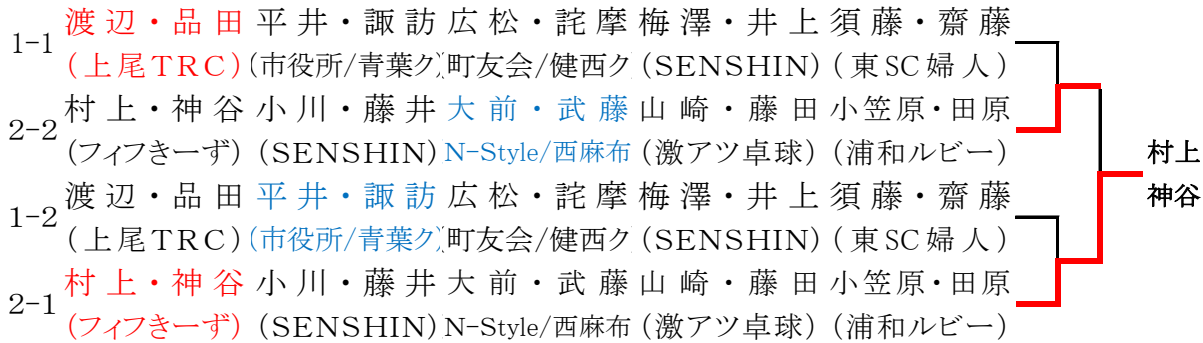

レディースオープンダブルス

平成29年11月5日
戸塚スポーツセンター

赤1位青2位

109才以下 1・2位トーナメント

110～119才代 1・2位トーナメント

120～129才代 1・2位トーナメント

130才以上 1・2位トーナメント