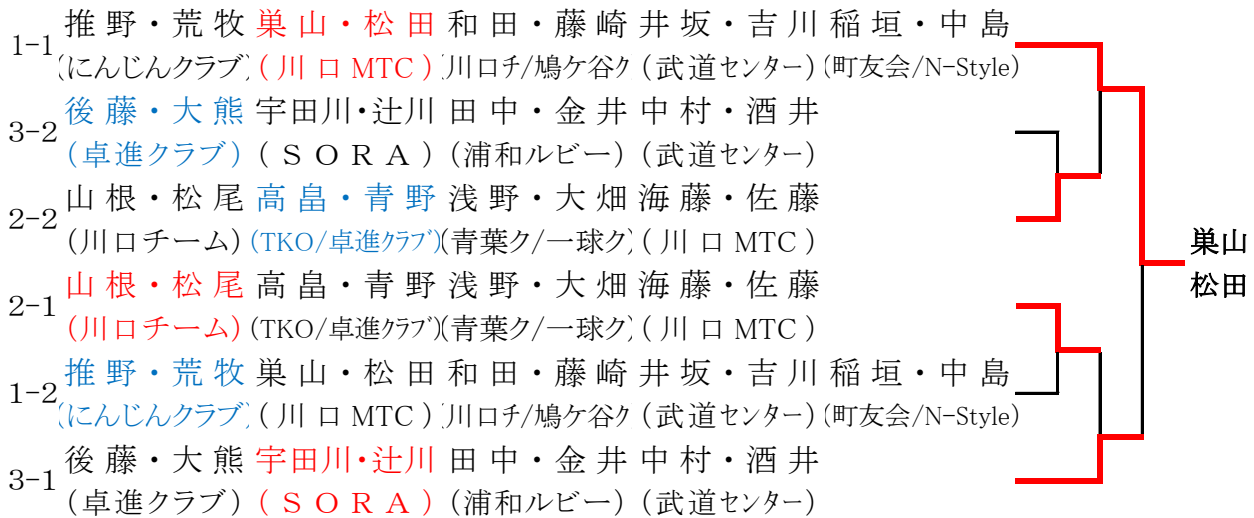

レディースオープンダブルス

平成29年11月5日
戸塚スポーツセンター

赤1位青2位

109才以下 1・2位トーナメント

110～119才代 1・2位トーナメント

120～129才代 1・2位トーナメント

130才以上 1・2位トーナメント