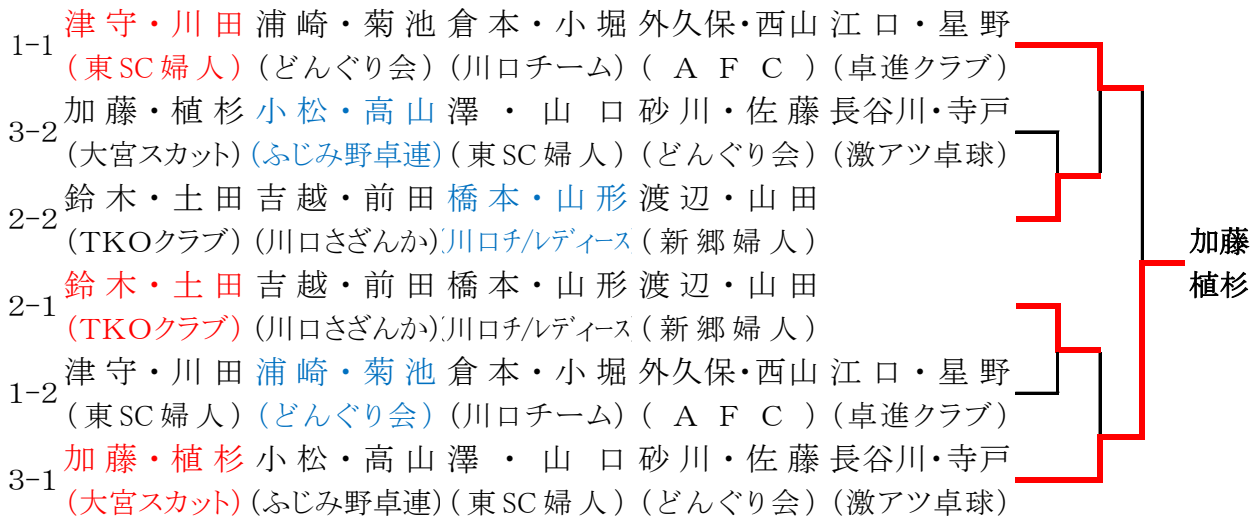

レディースオープンダブルス

平成29年11月5日
戸塚スポーツセンター

赤1位青2位

109才以下 1・2位トーナメント

110～119才代 1・2位トーナメント

120～129才代 1・2位トーナメント

130才以上 1・2位トーナメント