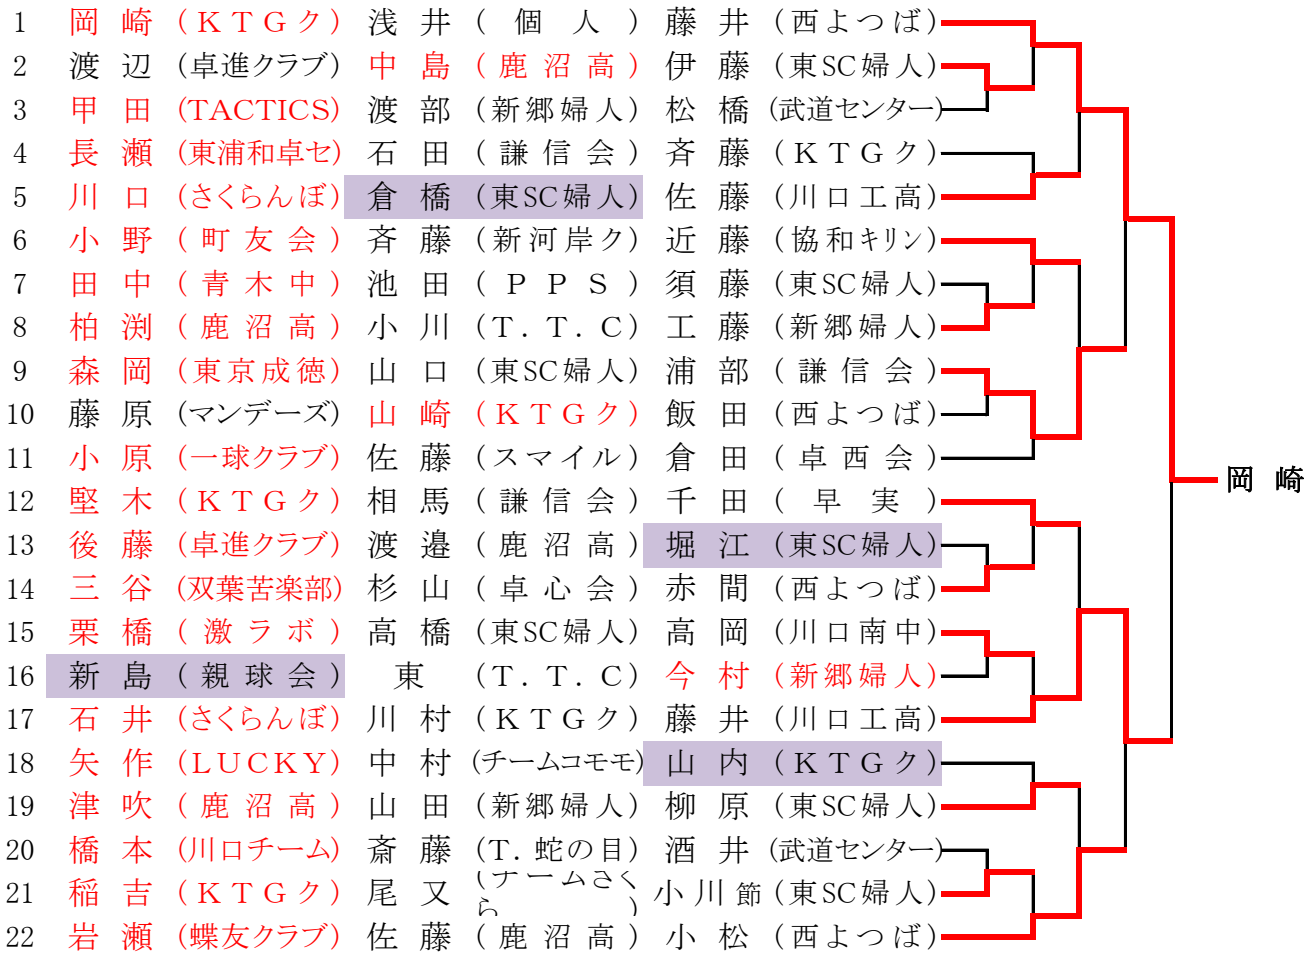

男子(B) 1位 トーナメント

No.	1	篠田 (カプリス)	福田 (おおみや卓)	関戸 (鳩ヶ谷高)
	2	廣田 (蓮田松韻)	横里 (ひかりクラブ)	柳田 (川・卓友会)
	3	小野 (INDEPENDENT)	前田 (F S V)	中野 (東京成徳)
	4	柴代 (川口工高)	見辺 (桜卓球会)	笠間 (Dream'S)
	5	赤萩 (電機大学)	鶴田 (一球クラブ)	浅見 (鹿沼高)
	6	名波 (T. 蛇の目)	長塚 (浦和実)	三宅 (蕨二中)
	7	岡崎 (パディ)	秋澤 (鹿沼高)	伊藤 (KTGク)
	8	横尾 (東京成徳)	竹内 (川口hearts)	寺山 (個人)
	9	塩川 (T. T. C)	小川 (卓友会)	近藤 (大東文化)
	10	宮澤 (朝日クラブ)	吉村 (森卓クラブ)	江口徹 (電機大学)
	11	岡安 (埼工大)	河合 (Dream'S)	鈴村 (個人)
	12	松崎 (謙信会)	松本 (早実)	大野 (卓西会)
	13	本橋 (所・市役所)	山上 (卓球会議)	酒井 (町友会)
	14	永谷 (鳩ヶ谷ク)	千葉 (電機大学)	藤江 (浦和実)
	15	蜂谷 (PPS)	神田 (東京成徳)	岡部 (WSC)
	16	坂巻 (七重クラブ)	藤岡 (電大OB)	前野 (KTGク)
	17	田中 (KING KONG)	渡部 (一球クラブ)	北澤 (早実)
	18	中村 (大東文化)	阿部 (電機大学)	石田 (桜卓球会)
	19	鈴木 (鳩ヶ谷高)	吉田 (E'S)	佐藤 (蕨二中)
	20	佐藤 (蝶友クラブ)	川崎 (蓮田松韻)	稲川 (鹿沼高)
	21	長谷川 (川・市役所)	泉水 (T. T. C)	富沢 (13-103)
	22	小野 (電機大学)	柴田 (鹿沼高)	大島 (Dream'S)
	23	任 (WEILAI)	奥野 (東京成徳)	草野 (大宮パトラス)
	24	堀口 (TTC浦和)	弓削田 (川口工高)	木南 (おおみや卓)
	25	東山 (TACTICS)	朝比奈 (ひかりク)	鈴木 (浦和実)
	26	細井 (川口ホーム)	米山 (電機大学)	神崎 (個人)
	27	山崎 (卓心会)	石川 (鳩ヶ谷高)	谷 (青木クラブ)
	28	中村 (KTGク)	寺山 (マンデーズ)	井上 (桜卓球会)
	29	佐藤 (埼工大)	井上 (町友会)	中尾 (川口工高)
	30	佐渡 (P-CONNECT)	今野 (岩井クラブ)	高野 (大東文化)
	31	矢尾板 (電大OB)	鎌田 (早実)	石川 (蓮田松韻)
	32	福田 (蝶友クラブ)	前山 (浦和実)	神長 (卓友会)
	33	手塚 (鹿沼高)	渡辺 (朝日クラブ)	中島 (Dream'S)
	34	鶴田 (N. O. S)	山本 (チームT)	濱松 (F S V)
	35	本橋 (一球クラブ)	杉原 (東京成徳)	江口広 (電機大学)
	36	瀬谷 (法政大学)	高木 (横卓会)	田口 (川口工高)
	37	北岡 (東京成徳)	佐藤洋 (川・卓友会)	野崎 (蕨二中)
	38	小林 (KTGク)	栗野 (電機大学)	門脇 (浦和実)
	39	尾又 (ホームさくら)	徳永 (NTC)	高畑 (鹿沼高)
	40	大川 (カプリス)	根本 (Dream'S)	廣井 (鳩ヶ谷高)

小布施 (朝日クラブ)
松本 (早実)

女子 1位 トーナメント