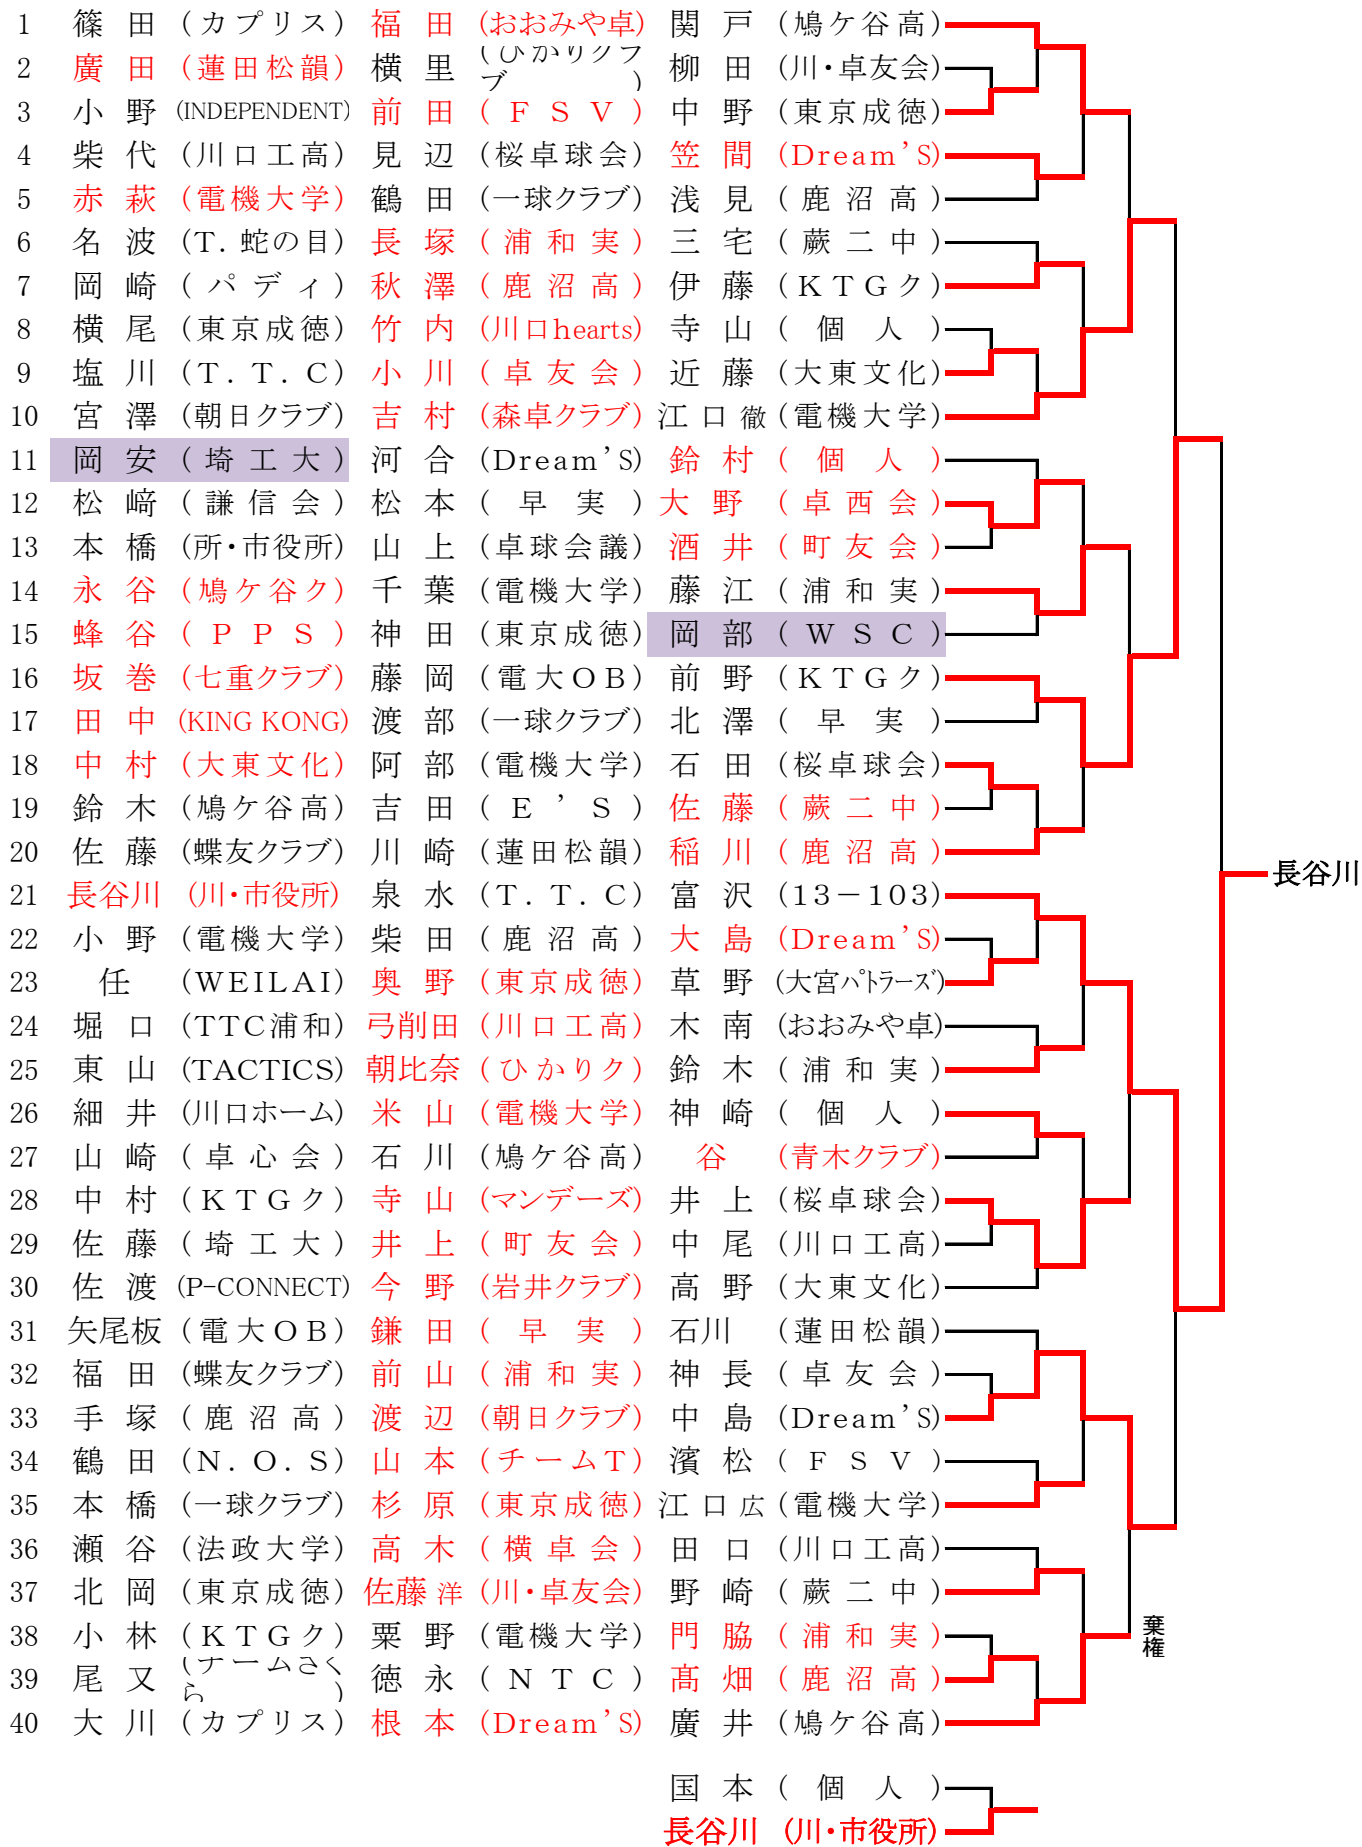

# 女子 1位 トーナメント

男子(A) 2位 トーナメント

1	築地 (蝶友クラブ)	西川 (七重クラブ)	久保田 (浦和実)
2	坂田 (UEGACLUB)	福本 (一球クラブ)	星野 (鹿沼高)
3	清水 (電機大学)	小野 (NTC)	尾島 (東京成徳)
4	牧 (卓友会)	梶尾 (個人)	佐藤 (ひかりク)
5	大澤 (親球会)	石井 (早実)	轟 (蕨二中)
6	榎本 (E'S)	貫井 (町友会)	ジョン・テン(KTGク)
7	前田 (楽卓会)	市川 (東京成徳)	横山 (横卓会)
8	清水 (大東文化)	栗島 (川口ホーム)	石井 (Dream'S)
9	榎山 (チームT)	山口 (電機大学)	佐藤 (鳩ヶ谷高)
10	阿部 (鹿沼高)	矢口 (桜卓球会)	国本 (個人)
11	小布施 (朝日クラブ)	中島 (マンデーズ)	岡野 (電機大学)
12	吉永 (ひかりク)	小泉 (川口工高)	原 (WSC)
13	古賀 (KTGク)	萩原 (所・市役所)	綿貫 (個人)
14	早瀬 (Dream'S)	日向野 (東京成徳)	阿部 (卓西会)
15	小島 (カプリス)	森 (電大OB)	吉永 (鹿沼高)
16	甚田 (明大中野)	安達 (電機大学)	永井 (T.T.C)
17	金子 (川・市役所)	鈴木 (WEILAI)	千濱 (大東文化)
18	村松 (浦和実)	瀬下 (蓮田松韻)	中西 (ピンポン班)
19	中島 (HTC)	伊藤 (川・卓友会)	尾川 (早実)
20	岡本 (埼工大)	佐原 (鹿沼高)	尾崎 (蕨二中)
21	中谷 (カプリス)	笠原 (浦和実)	川上 (ひかりク)
22	鈴木 (横卓会)	和気 (東京成徳)	児玉 (電機大学)
23	菱沼 (川口工高)	堀井 (七重クラブ)	飯田 (個人)
24	川口 (埼工大)	佐藤 (INDEPENDENT)	長竹 (鳩ヶ谷高)
25	三谷 (KTGク)	佐藤 (T. 蛇の目)	田中 (T.T.C)
26	南波 (一球クラブ)	大嶋 (鹿沼高)	伊藤 (蕨二中)
27	杉本 (つばさク)	佐々木 (電機大学)	小野 (Dream'S)
28	金子 (大東文化)	菊本 (岩井クラブ)	秋葉 (町友会)
29	永山 (朝日クラブ)	植田 (早実)	瀬戸口 (川口工業)
30	加納 (TTC浦和)	池田 (大宮ハトラーズ)	太巻 (北町西ク)
31	菊地 (川・市役所)	亀沢 (PPS)	川口 (東浦和卓)
32	門田 (桜卓球会)	松沼 (卓友会)	佐藤 (川口工高)
33	中村 (電機大学)	森谷 (鳩ヶ谷高)	石川 (川・卓友会)
34	青木 (FSV)	並木 (所・市役所)	遠藤 (東京成徳)
35	桜庭 (おおみや卓)	高橋良 (川口工高)	天野 (Dream'S)
36	山城 (森卓クラブ)	平川 (一球クラブ)	大場 (鹿沼高)
37	山口 (STC)	宮崎 (個人)	水出 (NTC)
38	山田 (東京成徳)	寺門 (ホームさくら)	岡部 (浦和実)
39	山口 (卓球会議)	新井 (電機大学)	永井 (蓮田松韻)
40	長門 (埼工大)	足立 (町田ぴいぱる)	我満 (KTGク)

国本

男子(B)2位 トーナメント

女子 2位 トーナメント