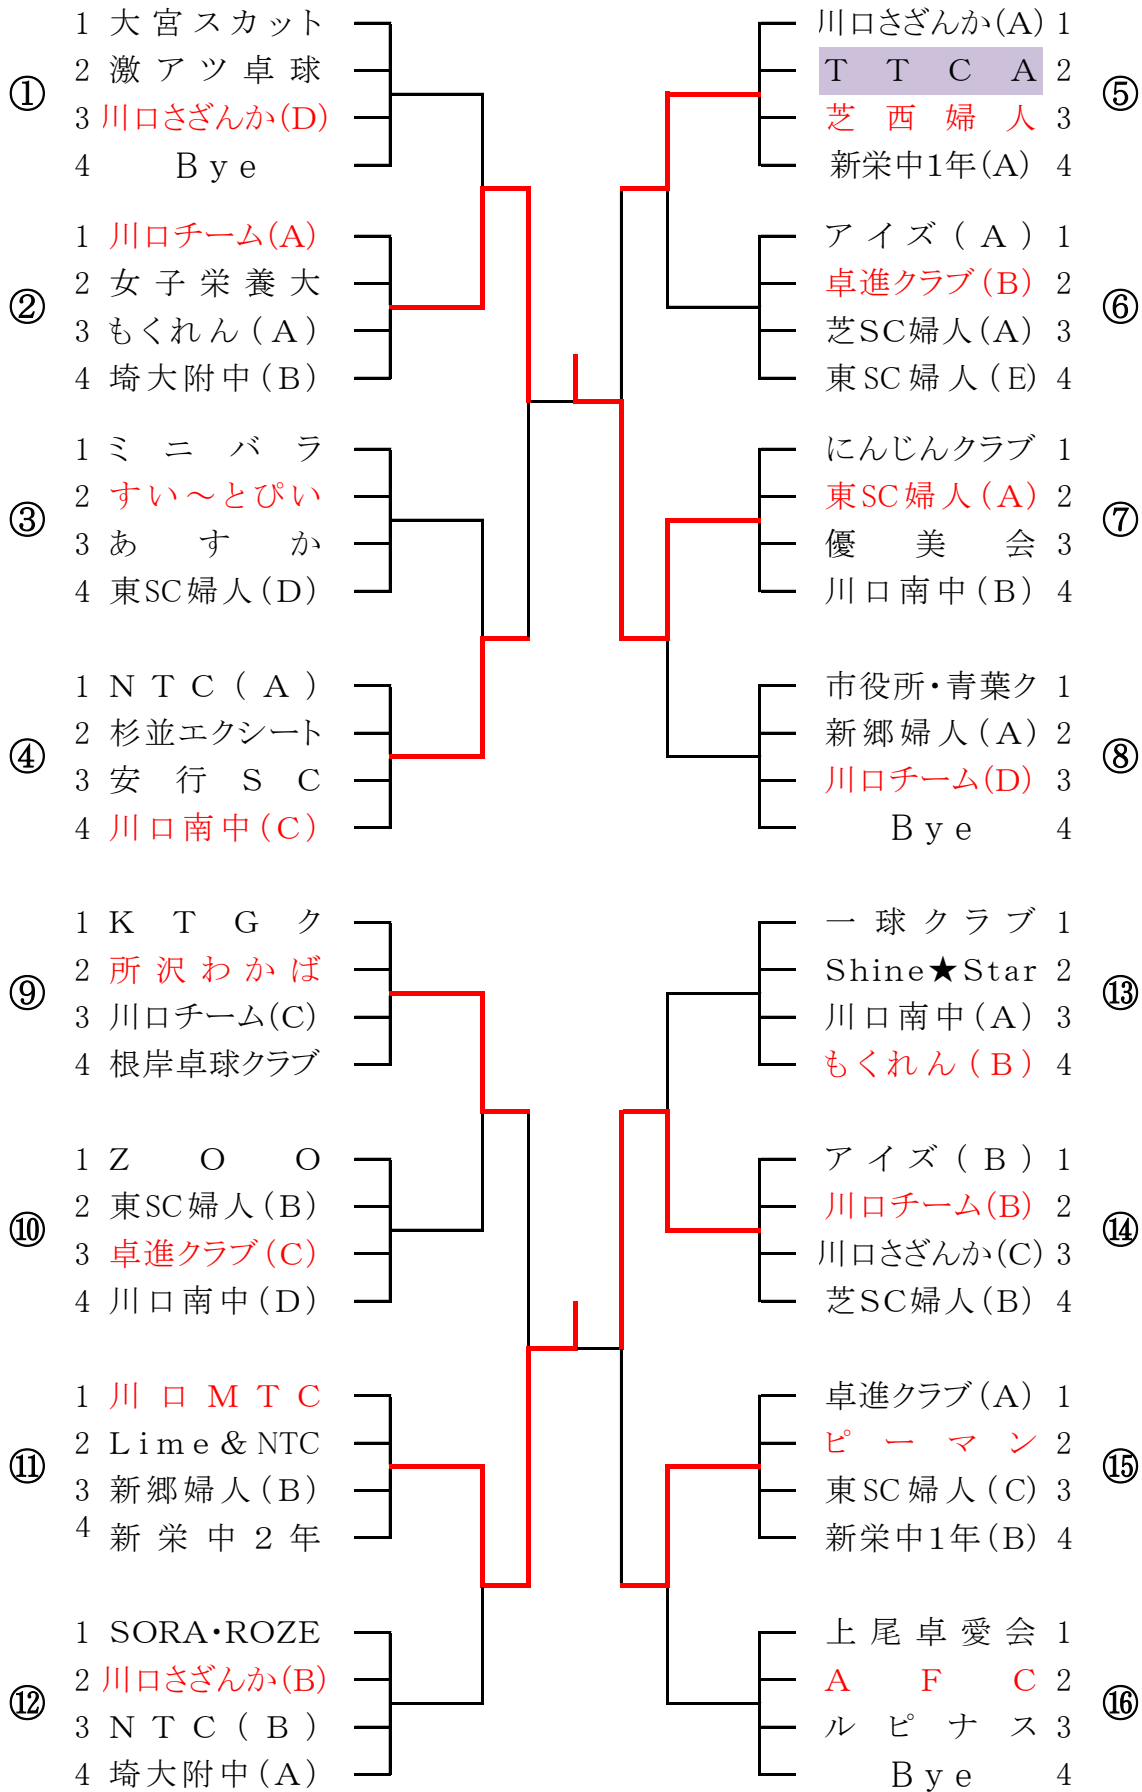

会長杯女子ダブルス団体戦

平成30年3月10日
戸塚スポーツセンター

は棄権

1位トーナメント

決勝

2位トーナメント

決勝