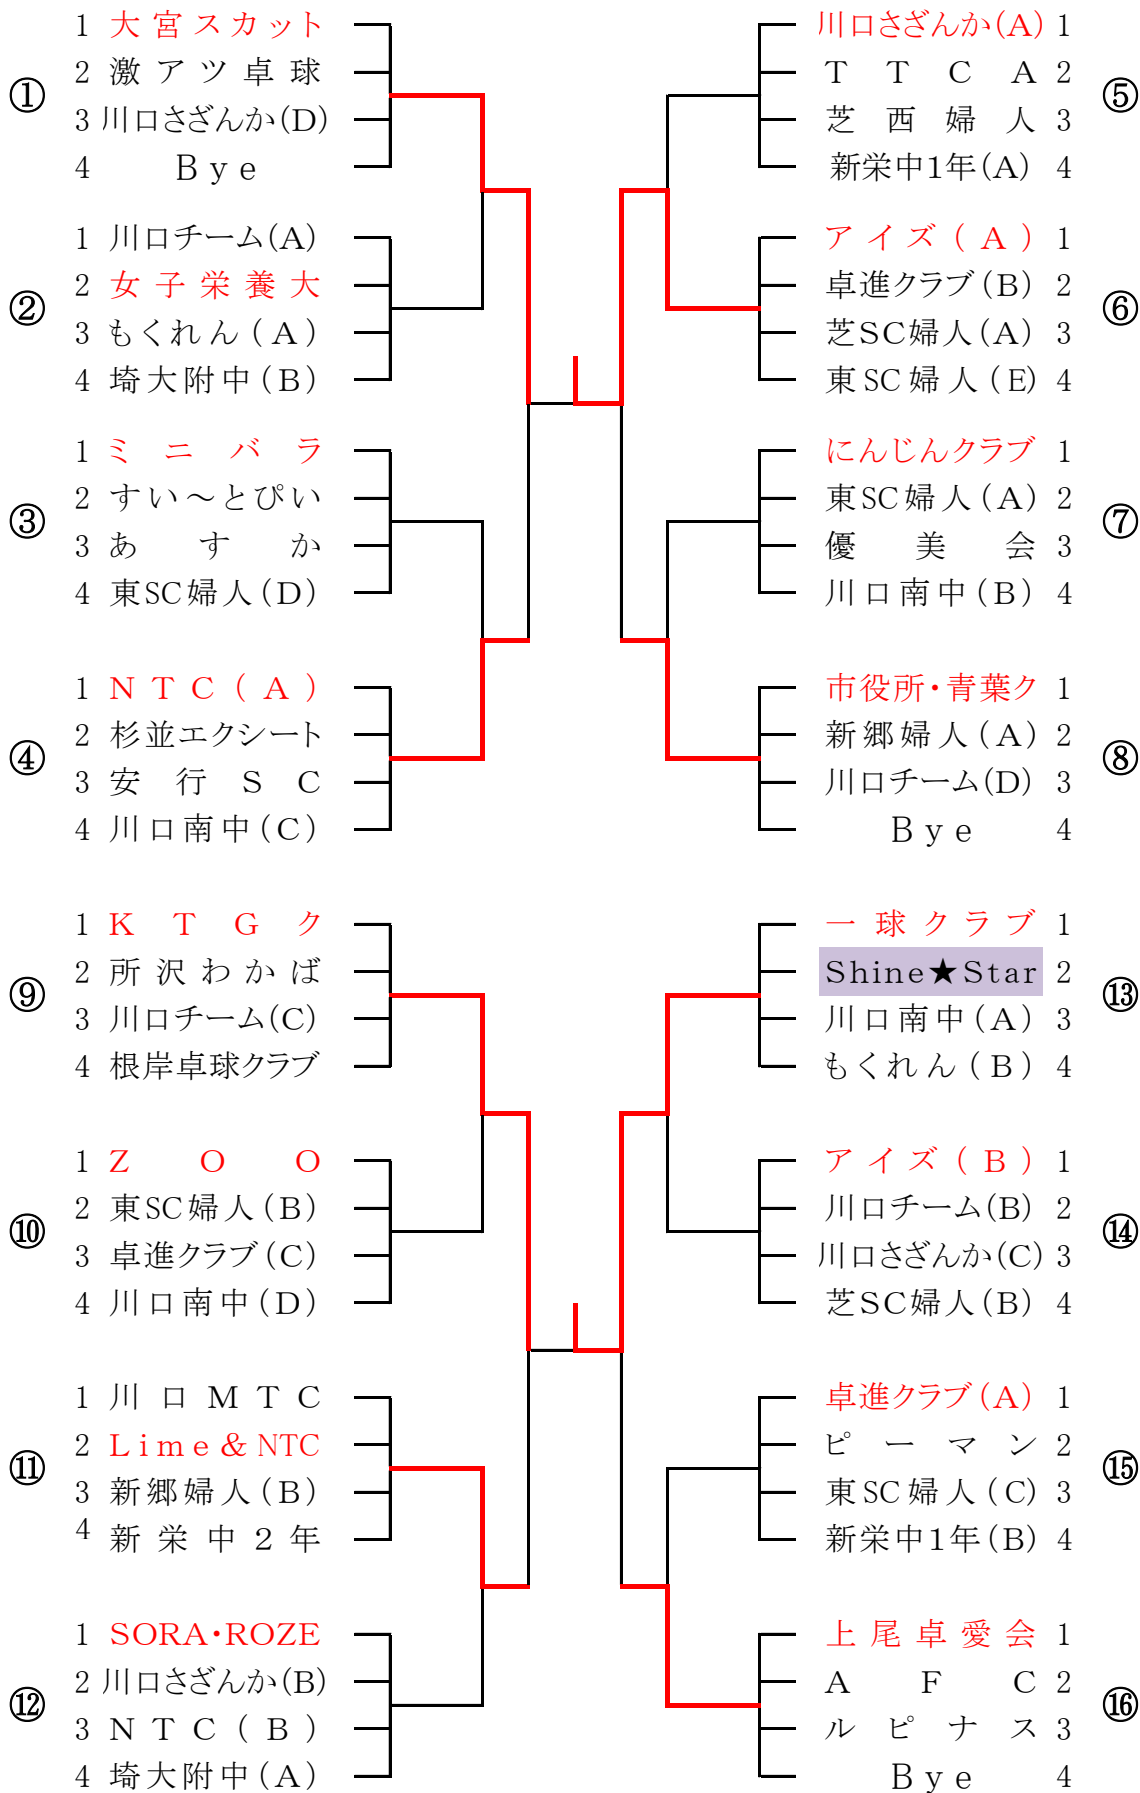

会長杯女子ダブルス団体戦

平成30年3月10日
戸塚スポーツセンター

は棄権

1位トーナメント

決勝

2位トーナメント

決勝