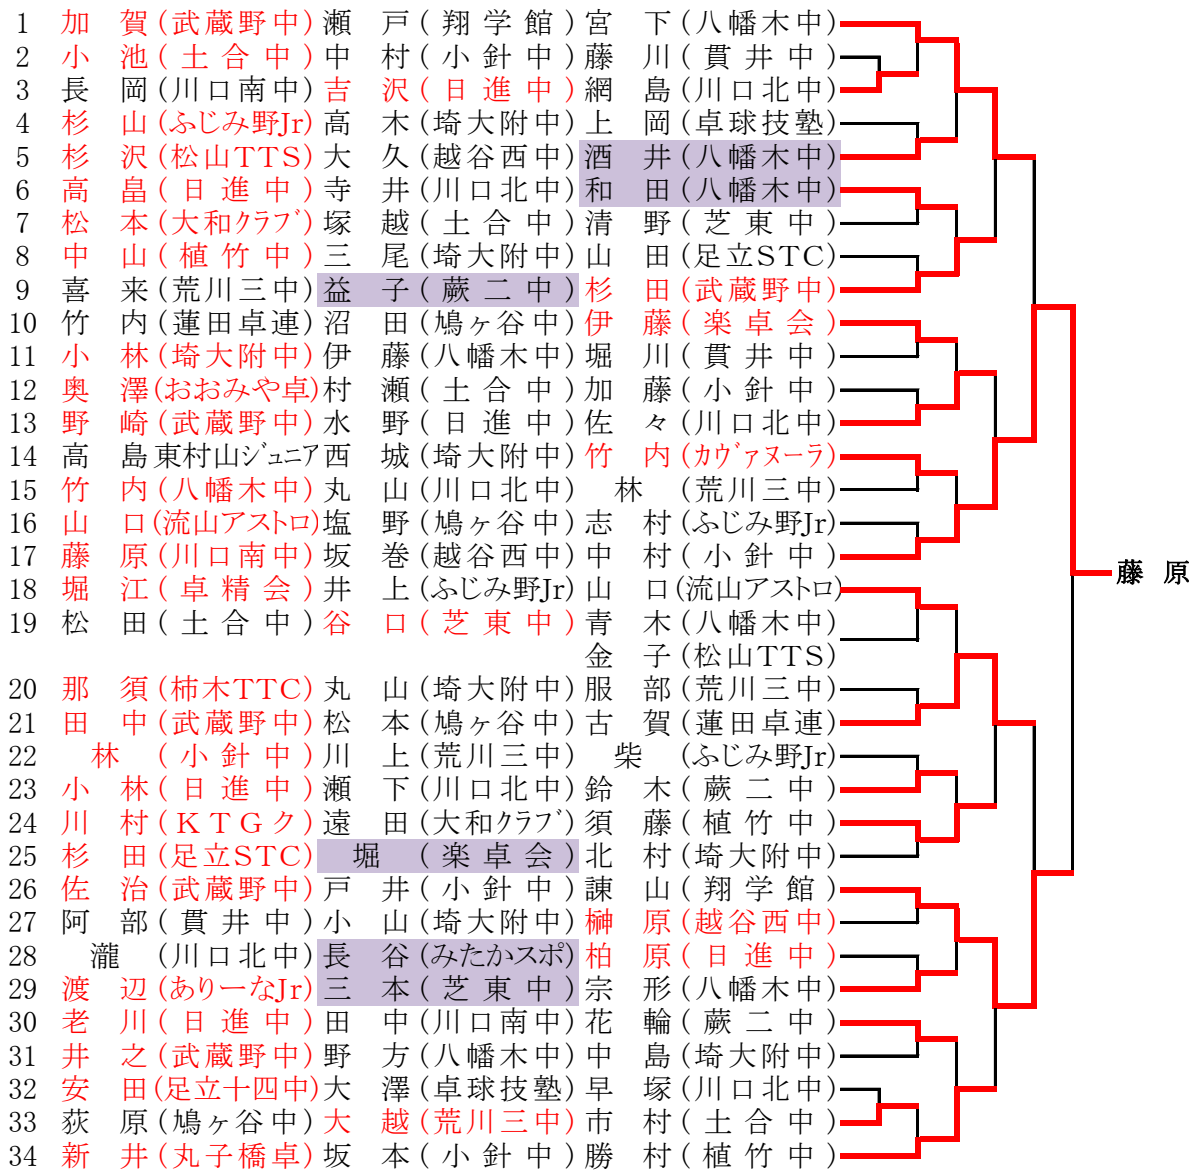

女子(A)1位トーナメント

1	矢島 (川口南中)	齊藤 (足立STC)	磯井 (土合中)
2	関田 (みたかスポ)	石毛 (埼大附中)	鈴木 (日進中)
3	濱野 (越谷西中)	中山 (川口北中)	大貫 (荒川三中)
4	古俣 (八幡木中)	鈴木 (武蔵野中)	中村 (小針中)
5	遠藤 (吉岡クラブ)	出井 (鳩ヶ谷中)	山口 (蕨二中)
6	島谷 (吉祥寺ク)	飼沼 (芝東中)	平戸 (植竹中)
7	前田 (貫井中)	山田 (埼大附中)	川口 (小針中)
8	新山 (ふじみ野)	鈴木 (川口北中)	斉藤 (KTGク)
9	吉田 (武蔵野中)	米村 (荒川三中)	片桐 (八幡木中)
10	杉山 (松山TTS)	高橋 (越谷西中)	星野 (土合中)
11	小田 (鳩ヶ谷中)	本庄 (埼大附中)	内藤 (卓球技塾)
12	山口 (楽卓会)	新里 (武蔵野中)	国井 (川口北中)
13	浦辺 (TTC浦和)	竹内あ (蓮田卓連)	佐藤 (日進中)
14	中島 (ふじみ野Jr)	高野 (日進中)	高橋 (小針中)
15	下山 (足立十四中)	神山 (土合中)	福島 (荒川三中)
16	山本 (埼大附中)	田口 (八幡木中)	篠崎 (足立STC)
17	関口 (KYOWA)	撰津 (鳩ヶ谷中)	笹原 (芝東中)
18	手島 (武蔵野中)	生川 (川口南中)	八戸 (越谷西中)
19	菊地 (鳩ヶ谷中)	馬場 (小針中)	早坂 (埼大附中)
20	神山 (植竹中)	武士 (川口北中)	河合 (みたかスポ)
21	石川 (土合中)	上岡 (卓球技塾)	矢田 (ふじみ野Jr)
22	八ツ田 (日進中)	吉澤 (貫井中)	金原 (八幡木中)
23	兒玉 (偉関TTL)	荻原 (川口北中)	田中 (蓮田卓連)
24	満留 (荒川三中)	佐川 (小針中)	中島 (八幡木中)
25	谷津 (翔学館)	南村 (埼大附中)	稻吉 (KTGク)
26	村木 (ふじみ野Jr)	堀 (流山アストロ)	宮村 (八幡木中)
27	野川 (武蔵野中)	田中 (八幡木中)	近藤 (埼大附中)
28	河原 (土合中)	廣瀬 (植竹中)	大根 (貫井中)
29	木谷 (荒川三中)	平山 (楽卓会)	木村 (川口北中)
30	関谷 (足立STC)	藤光 (川口南中)	古山 (日進中)
31	兒島 (武蔵野中)	野田 (荒川三中)	藤原 (鳩ヶ谷中)
32	船田 (蕨二中)	柴田 (埼大附中)	島村 (越谷西中)
33	杉下 (日進中)	西山 (ふじみ野Jr)	峰岸 (土合中)
34	中島 (芝東中)	兼光 (八幡木中)	池田 (小針中)
35	浦野 (蓮田卓連)	谷口 (大和クラブ)	和田 (川口北中)

手島

女子(B) 1位トーナメント

★ 女子1位決勝