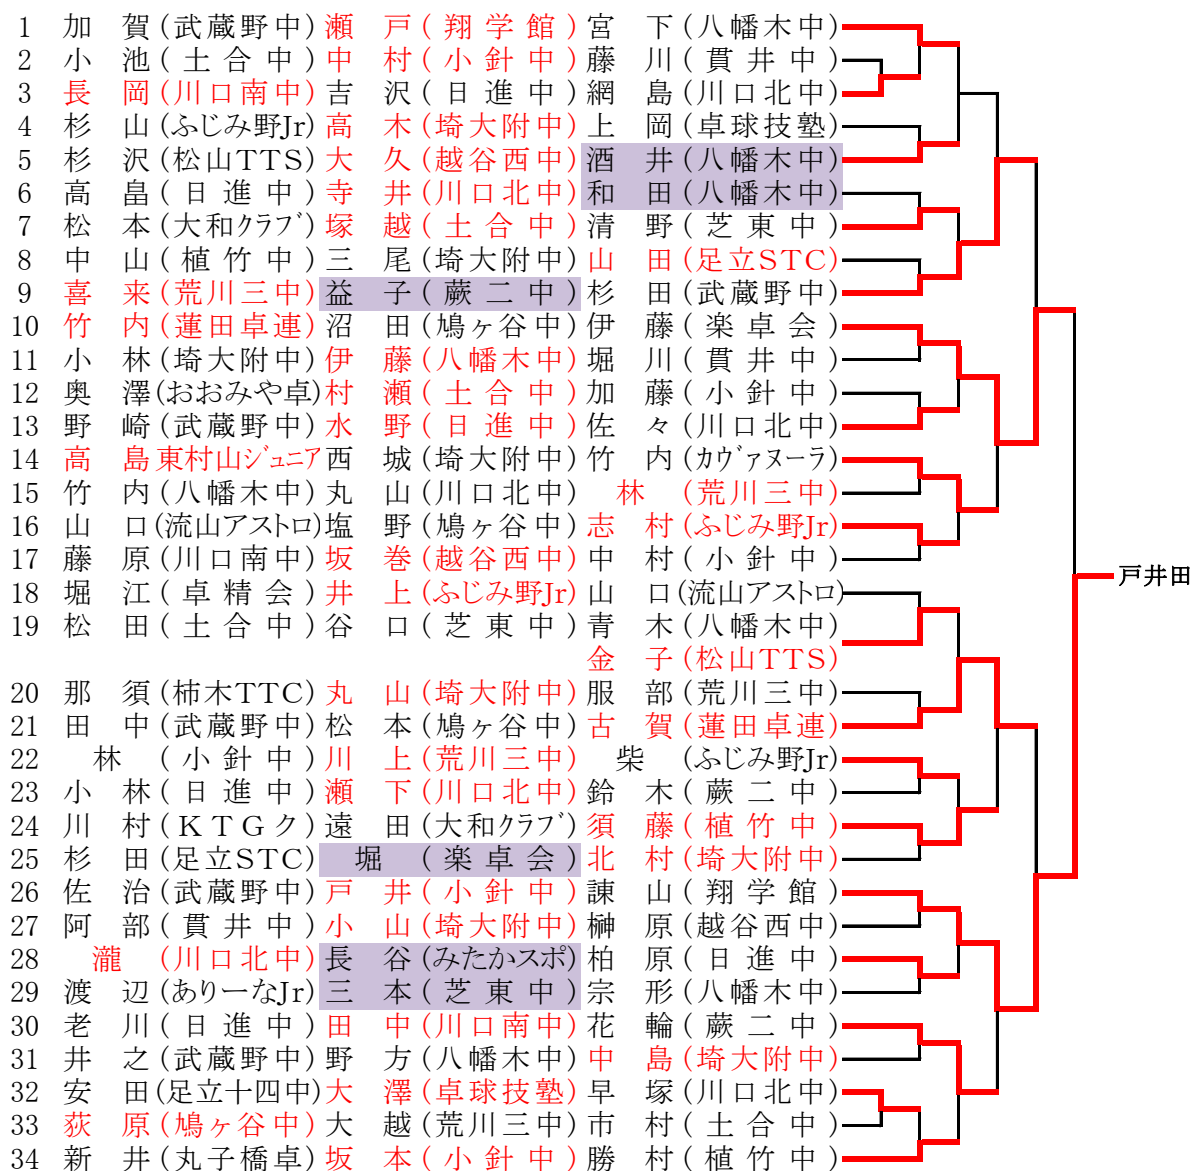

★ 男子2位決勝

伊藤(KTGク) ————
 伊藤(蕨二中) ————

女子(A)2位トーナメント

1	矢島(川口南中)	斉藤(足立STC)	磯井(土合中)
2	関田(みたかスポ)	石毛(埼大附中)	鈴木(日進中)
3	濱野(越谷西中)	中山(川口北中)	大貫(荒川三中)
4	古俣(八幡木中)	鈴木(武蔵野中)	中村(小針中)
5	遠藤(吉岡クラブ)	出井(鳩ヶ谷中)	山口(蕨二中)
6	島谷(吉祥寺ク)	飼沼(芝東中)	平戸(植竹中)
7	前田(貫井中)	山田(埼大附中)	川口(小針中)
8	新山(ふじみ野)	鈴木(川口北中)	斉藤(KTGク)
9	吉田(武蔵野中)	米村(荒川三中)	片桐(八幡木中)
10	杉山(松山TTS)	高橋(越谷西中)	星野(土合中)
11	小田(鳩ヶ谷中)	本庄(埼大附中)	内藤(卓球技塾)
12	山口(楽卓会)	新里(武蔵野中)	国井(川口北中)
13	浦辺(TTC浦和)	竹内あ(蓮田卓連)	佐藤(日進中)
14	中島(ふじみ野Jr)	高野(日進中)	高橋(小針中)
15	下山(足立十四中)	神山(土合中)	福島(荒川三中)
16	山本(埼大附中)	田口(八幡木中)	篠崎(足立STC)
17	関口(KYOWA)	撰津(鳩ヶ谷中)	笹原(芝東中)
18	手島(武蔵野中)	生川(川口南中)	八戸(越谷西中)
19	菊地(鳩ヶ谷中)	馬場(小針中)	早坂(埼大附中)
20	神山(植竹中)	武士(川口北中)	河合(みたかスポ)
21	石川(土合中)	上岡(卓球技塾)	矢田(ふじみ野Jr)
22	八ツ田(日進中)	吉澤(貫井中)	金原(八幡木中)
23	兒玉(偉関TTL)	荻原(川口北中)	田中(蓮田卓連)
24	満留(荒川三中)	佐川(小針中)	中島(八幡木中)
25	谷津(翔学館)	南村(埼大附中)	稲吉(KTGク)
26	村木(ふじみ野Jr)	堀(流山アストロ)	宮村(八幡木中)
27	野川(武蔵野中)	田中(八幡木中)	近藤(埼大附中)
28	河原(土合中)	廣瀬(植竹中)	大根(貫井中)
29	木谷(荒川三中)	平山(楽卓会)	木村(川口北中)
30	関谷(足立STC)	藤光(川口南中)	古山(日進中)
31	兒島(武蔵野中)	野田(荒川三中)	藤原(鳩ヶ谷中)
32	船田(蕨二中)	柴田(埼大附中)	島村(越谷西中)
33	杉下(日進中)	西山(ふじみ野Jr)	峰岸(土合中)
34	中島(芝東中)	兼光(八幡木中)	池田(小針中)
35	浦野(蓮田卓連)	谷口(大和クラブ)	和田(川口北中)

山口

女子(B) 2位トーナメント

★ 女子2位決勝