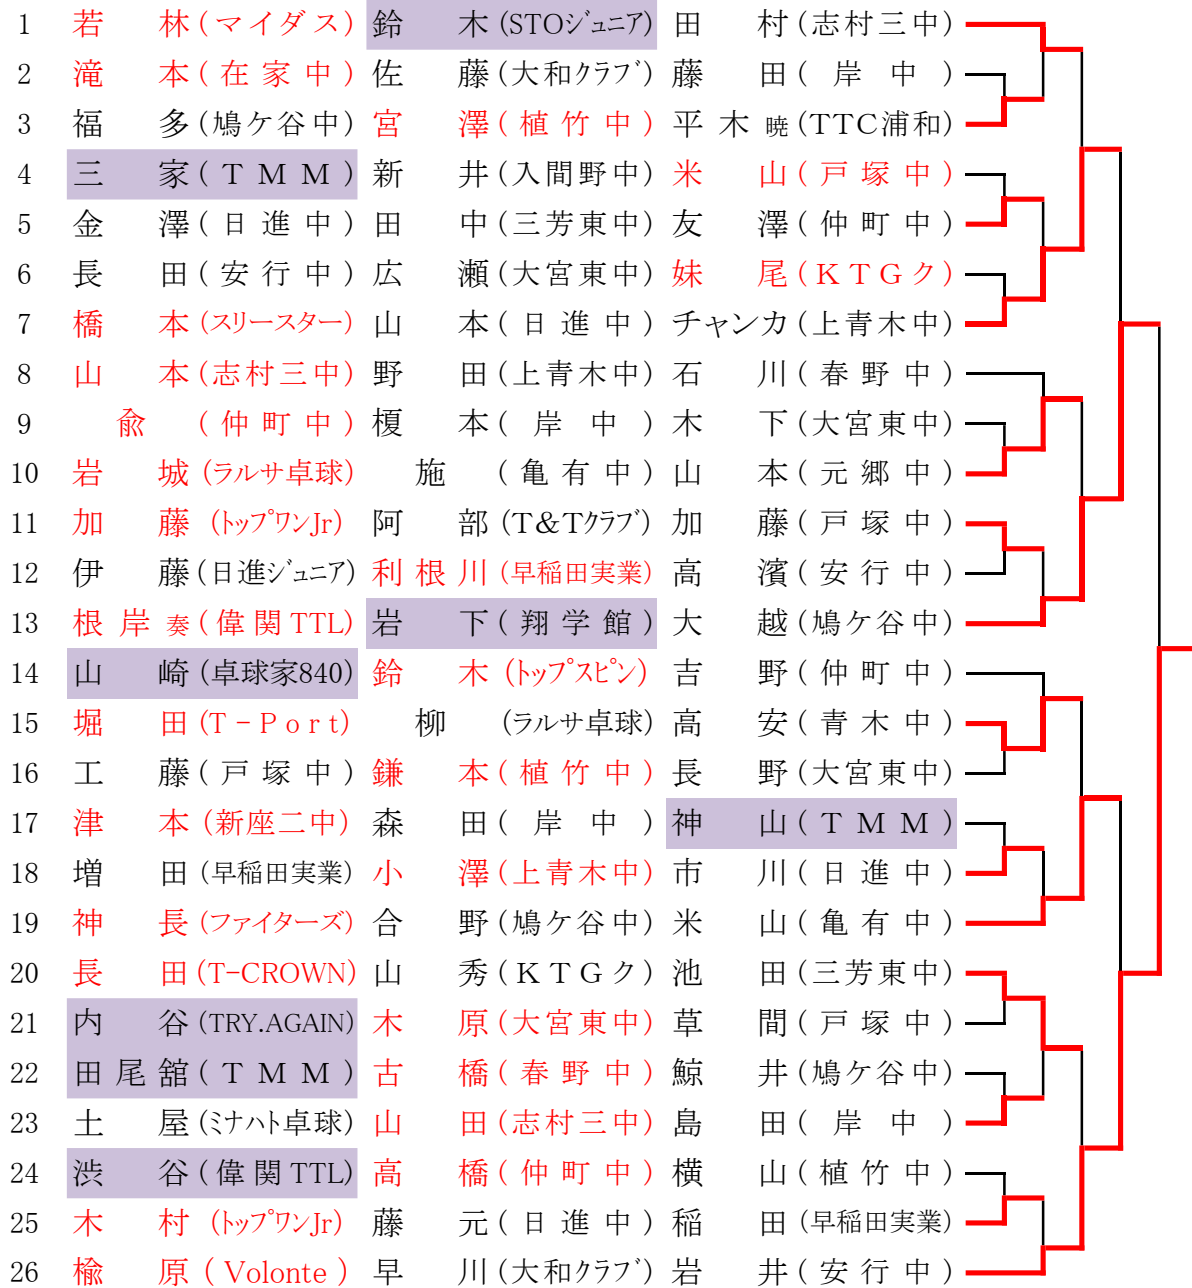

準々決勝～決勝

(A)	笠松 (T&Tクラブ)
(B)	内田 (丸善クラブ)
(C)	秋葉 (勝瀬中)
(D)	角田 (千葉クラブ)
(E)	根岸 奏 (偉関TTL)
(F)	榎原 (Volonte)
(G)	長本 (早実キッズ)
(H)	寺野 (彩栄クラブ)

男子(B) 予選リーグ～(1)位トーナメント

ブロック

1	駒井 (丸善クラブ)	横島 (安行中)	藤崎 (日進ジュニア)
2	菅原 (STOジュニア)	中西 (翔卓クラブ)	小池 (岸中)
3	渡邊 (春野中)	菊地 (ラルサ卓球)	相川 (マイダス)
4	吉田輝 (TMM)	時田 (上青木中)	村上 (志村三中)
5	室田 (大宮東中)	徳間 (戸塚中)	永野 (鳩ヶ谷中)
6	田辺 (KTGク)	原 (早稲田実業)	木村 (日進中)
7	秋葉 (勝瀬中)	高野 (仲町中)	佐藤 (TRY.AGAIN)
8	畑中 (大門クラブ)	柳川 (鳩ヶ谷中)	白土 (三芳東中)
9	佐藤 (青木中)	孝岡 (日進中)	孫 (大和クラブ)
10	岩下 (岸中)	久保 (大宮東中)	菊池 (TMM)
11	内野 (新座二中)	宇野 (亀有中)	庄野 (仲町中)
12	菅野 (上青木中)	麗沢 (植竹中)	野村 (春野中)
13	川口 (偉関TTL)	高瀬 (卓球家840)	日名田 (戸塚中)
14	橋本理 (郡山ふれあい)	平木 滉 (TTC浦和)	森田 (日進中)
15	星野 (トップスピ)	門脇 (個人)	本間 (植竹中)
16	木村 (偉関TTL)	熊木 (岸中)	土屋 (大宮東中)
17	畠山 (戸塚中)	室井 (春野中)	中村 (志村三中)
18	根本 (亀有中)	中島 (ラルサ卓球)	五十嵐 (鳩ヶ谷中)
19	長瀬 (彩栄クラブ)	韓澤 (仲町中)	高木 (TRY.AGAIN)
20	村山 (植竹中)	小嶋 (早稲田実業)	鈴木 (在家中)
21	須田 (MK.HIROSE)	笠原 (大宮東中)	五十嵐 (上青木中)
22	増山 (鳩ヶ谷中)	土田 (大和クラブ)	澤辺 (KTGク)
23	志藤 (TMM)	木下 (元郷中)	小澤 (岸中)
24	野口 (三芳東中)	陳 (仲町中)	佐藤 (戸塚中)
25	鈴木 (トップワンJr)	日高 (安行中)	安室 (亀有中)
26	角田 (千葉クラブ)	内田 (志村三中)	金川 (T&Tクラブ)

男子(C) 予選リーグ～(1)位トーナメント

ブロック

男子(D) 予選リーグ～(1)位トーナメント

ブロック

1	長本 (早実キッズ)	杉山 (トップスピ)	荒牧 (大宮東中)
2	松川 (入間野中)	手島 (マイダス)	相場 (仲町中)
3	梅澤 (TMM)	安藤 (戸塚中)	遠藤 (大谷口中)
4	田坂 (大和クラブ)	峰島 (鳩ヶ谷中)	工藤 (日進中)
5	梶 (偉関TTL)	岡田 (岸中)	鈴木 (元郷中)
6	大熊 (個人)	本間 玲 (植竹中)	阿部 (亀有中)
7	丸山 (TTC浦和)	鬼頭 (上青木中)	海老澤 (志村三中)
8	三瓶 (T&Tクラブ)	丸山 (Volonte)	加藤 (在家中)
9	岡崎 (大宮東中)	横山 (志村三中)	植木 (三芳東中)
10	相原 (新座二中)	福原 (早稲田実業)	染谷 (安行中)
11	角 (日進中)	重田 (TRY.AGAIN)	中村 (上青木中)
12	倉内 (翔学館)	愛知 (植竹中)	平野 (鳩ヶ谷中)
13	森 (岸中)	土門 (春野中)	卯田 (戸塚中)
14	横田 (卓球家840)	菅野 (仲町中)	本吉 (大和クラブ)
15	寺野 (彩栄クラブ)	松田 (植竹中)	原田 (春野中)
16	三浦 (KTGク)	山本 (卓球家840)	平野 (ラルサ卓球)
17	大澤 (戸塚中)	藤崎 (日進中)	小林 (亀有中)
18	吉田 晴 (TMM)	小熊 (鳩ヶ谷中)	栗須 (TRY.AGAIN)
19	山元 (翔卓クラブ)	落合 (早稲田実業)	田卷 (仲町中)
20	橋本 蒼 (郡山ふれあい)	浅子 (大宮東中)	矢口 (安行中)
21	岩田 (植竹中)	斎藤 (戸塚中)	新保 (日進中)
22	佐藤 (上青木中)	笠 瀧 (大和クラブ)	永山 (T&Tクラブ)
23	阿部 (トップワンJr)	谷川 (三芳東中)	上岡 (彩栄クラブ)
24	平野 (丸善クラブ)	徳永 (仲町中)	長瀬 (鳩ヶ谷中)
25	大野 (春野中)	菊地 (元郷中)	日浅 (大宮東中)
26	宮本 (土呂中)	中村 (志村三中)	星 (岸中)
27	根岸 凜 (偉関TTL)	神藤 (ミナハト卓球)	小久保 (安行中)