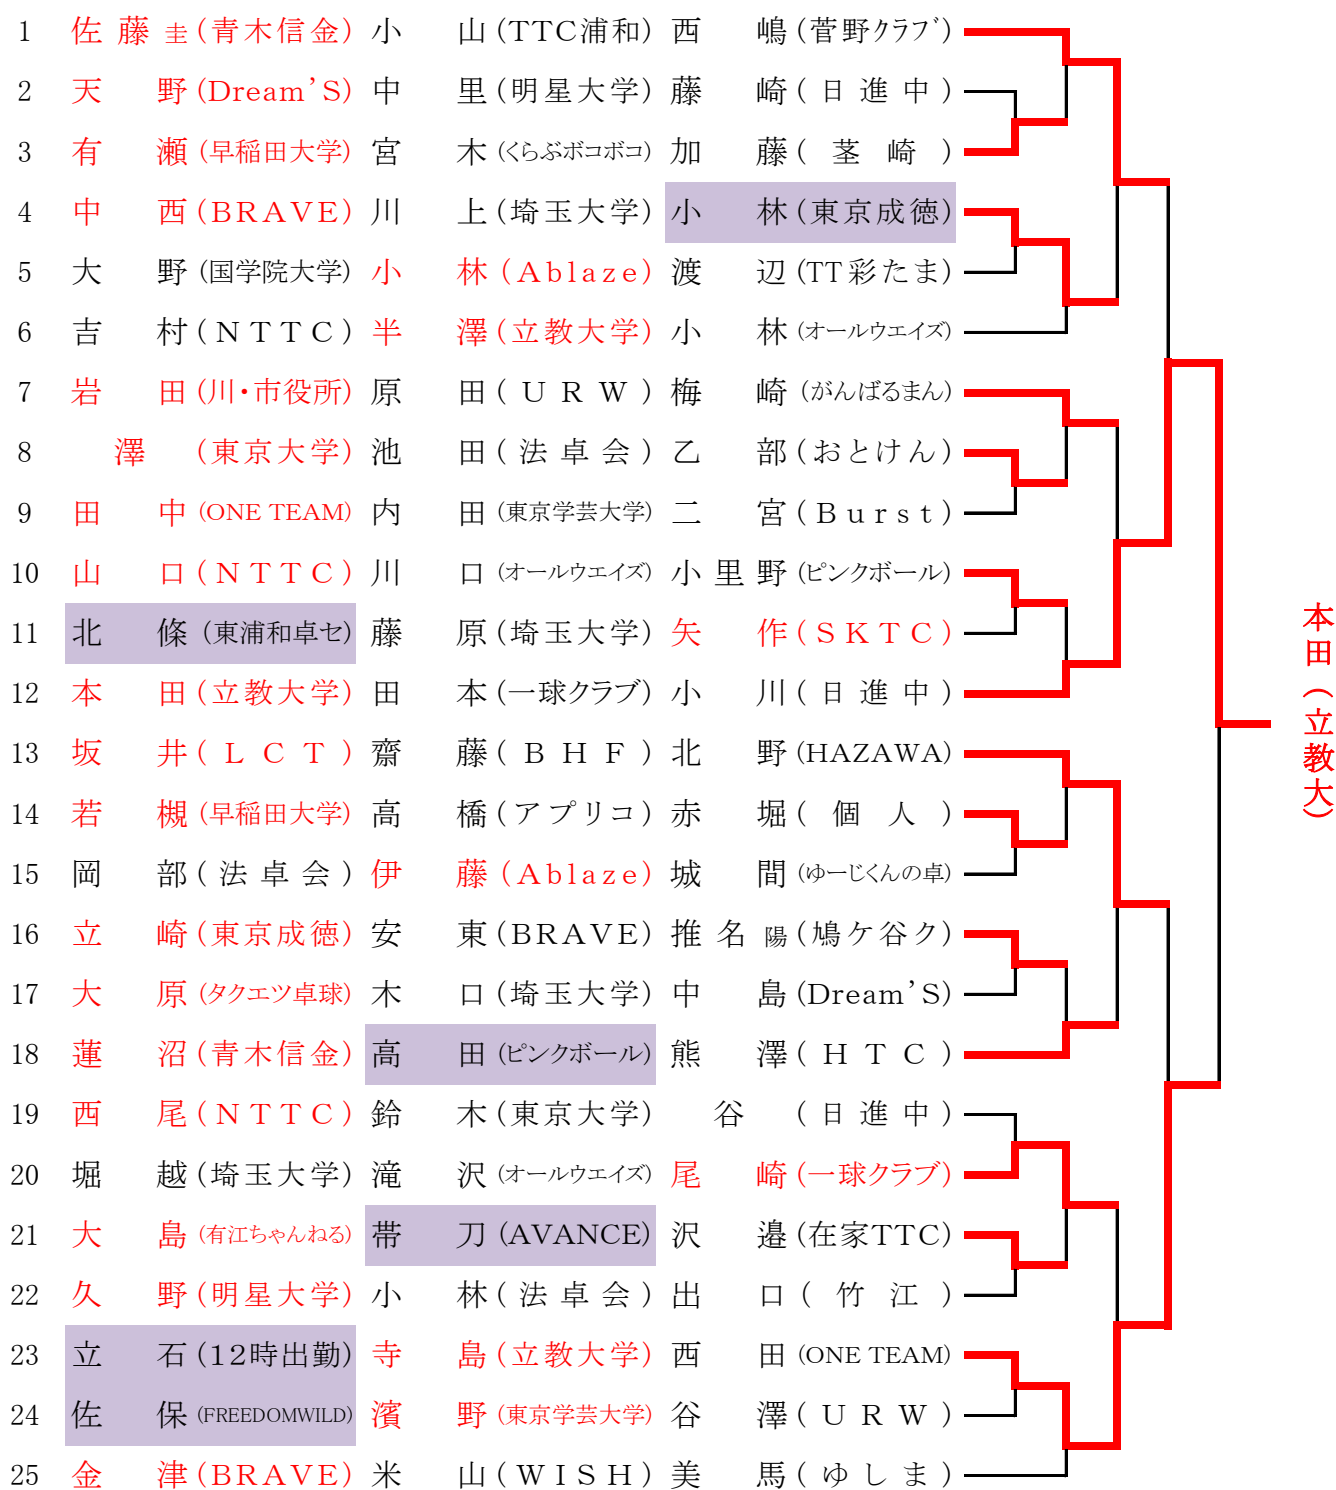

市長杯大会 一般男女の部

令和7年1月26日
川口市卓球連盟
芝スポーツセンター

棄権

男子 A 予選リーグ～1位トーナメント

1	細川 (立教大学)	石塚 (卓球家840)	新井 (SKTC)	
2	阿久津 (オールウェイズ)	推名龍 (鳩ヶ谷ク)	杉 (日進中)	
3	藤村 (フルセット)	廣瀬 (個人)	森河 (おとけん)	
4	阿部 (NTTC)	西館 (明星大学)	長坂 (ゆーじくんの卓)	
5	松浦 (タカキワ卓建)	葛西 (URW)	菅野 (AVANCE)	
6	谷田貝 (TMS)	矢後 (埼玉大学)	後藤 (がんばるまん)	
7	森田 (個人)	中村友 (ピンクボール)	大澤 (法卓会)	
8	長谷川 (川・市役所)	伊東 (日進中)	高橋 (枝豆スナック)	
9	岩本 (BRAVE)	田中 (東京大学)	工藤 (Dream'S)	
10	竹田 (東京学芸大学)	丹野 (WISH)	高橋 (HAZAWA)	
11	堤 (TTC浦和)	小野 (BRAVE)	石川 (オールウェイズ)	
12	渡邊 (東京農業大学)	山崎 (ONE TEAM)	中島 (HTC)	
13	橋口 (青木信金)	甲斐田 (東京成徳)	齋藤 (柏五中)	
14	有江 (有江ちゃんねる)	石井 (Dream'S)	永野 (BHF)	
15	山谷 (立教大学)	馬場 (法卓会)	渡邊 (在家TTC)	
16	木戸 (Ablaze)	奥村 (東京大学)	冠木 (八千代市)	
17	高橋 (NTTC)	木村 (竹江)	千原 (日進中)	
18	小林 (埼玉大学)	田辺 (TT彩たま)	佐々木 (東京成徳)	
19	菊地 (川・市役所)	田中 (オールウェイズ)	坂口 (ONE TEAM)	
20	伏見 (個人)	齋藤 (立教大学)	亀島 (NKC)	
21	田村 (早稲田大学)	福本 (おとけん)	江野上 (AVANCE)	
22	細井 (BRAVE)	高橋 (明星大学)	鈴木 (個人)	
23	三浦 (NTTC)	大粒来 (埼玉大学)	小林 (URW)	
24	藤森 (太田桜台高校)	齋藤 (キラチェーン)	廣瀬 (くらぶボコボコ)	
25	本橋 (一球クラブ)	四元 (YOTSUMOTO)	藤田 (ピンクボール)	

田村 (早稲田大)

男子 B 予選リーグ～1位トーナメント

女子 予選リーグ～1位トーナメント