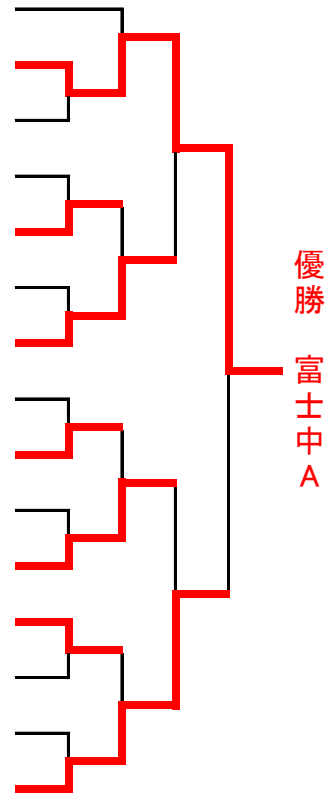

# 第38回 カデットオープン団体戦 (女子の部)

川口市卓球連盟

令和5年1月29日(日)

川口市立体育武道センター

棄権

## 予選リーグ ～ (1)位 トーナメント

プロ  
ツク

	1	2	3	4
1	おおたかの森中A	大谷口中A	鴻巣西中C	戸塚西中D
2	富士中A	小手指中B	おおぐろの森中B	
3	菁莪中A	岸川中A	大相模中C	
4	小針中A	青木中A	大和クラブB	
5	和光二中	川口南中B	滑川中	
6	鴻巣西中A	戸塚西中A	岸中	
7	総和南中	大相模中B	戸塚中	
8	おおぐろの森中A	富士中B	大相模中D	
9	トップヒンボン	小針中B	青木中B	
10	行田西中	戸塚西中B	在家中	
11	川口南中A	春野中	大和クラブC	
12	小手指中A	菁莪中/南中	戸塚西中C	
13	大相模中A	鴻巣西中B	大谷口中B	
14	大和クラブA	おおたかの森中B	岸川中B	
15	末吉	植竹中	小針中C	

### 予選リーグ ～ ( 2 ) 位 トーナメント

プロ ツク	1	2	3	4	
1	おおたかの森中A	大谷口中A	鴻巣西中C	戸塚西中D	
2	富士中A	小手指中B	おおぐろの森中B		
3	菁莪中A	岸川中A	大相模中C		
4	小針中A	青木中A	大和クラブB		
5	和光二中	川口南中B	滑川中		
6	鴻巣西中A	戸塚西中A	岸中		
7	総和南中	大相模中B	戸塚中		
8	おおぐろの森中A	富士中B	大相模中D		
9	トップピンホン	小針中B	青木中B		
10	行田西中	戸塚西中B	在家中		
11	川口南中A	春野中	大和クラブC		
12	小手指中A	菁莪中/南中	戸塚西中C		
13	大相模中A	鴻巣西中B	大谷口中B		
14	大和クラブA	おおたかの森中B	岸川中B		
15	末吉	植竹中	小針中C		

時間の都合でベスト4まで