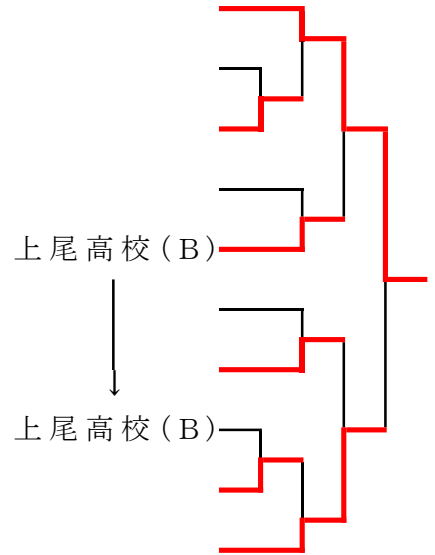

会長杯女子ダブルス団体戦試合結果

令和5年3月19日
川口市卓球連盟
戸塚スポーツセンター

棄権

予選リーグ～(1)位トーナメント

No.

- 1 青藍泰斗(A) さざんか/ひまわり 健西クラブ 卓進クラブ(B)
- 2 川口チ/MTC/鳩ヶ谷 東SC婦人(A) 富士見(A) 芝SC/芝婦婦人
- 3 チーム駒場 ミナト卓球/川口チ W I L L 芝フレンド・混合
- 4 川口チーム/個人 卓球会議 東SC婦人(C) 芝西婦人(A)
- 5 狭山フレンズ/鳩ヶ谷 青葉クラブ Ablaze/町友会 川口チーム 上尾高校(B)
- 6 大宮スカット 川口チ/まめしば L I E N 卓進クラブ(C)
- 7 一球クラブ 上尾高校(A) 東SC婦人(B) 芝SC・混合
- 8 S O R A 卓進クラブ(A) 川口チ/芝卓/NOS 芝西婦人(B) 上尾高校(B)
- 9 川・さざんか 青藍泰斗(B) 浦和ルビー 東SC婦人(D)
- 10 N T C さくらんぼ あすか 富士見(B)

準決勝・決勝

予選リーグ～(2)位トーナメント

No.

- 1 青藍泰斗(A) さざんか/ひまわり 健西クラブ 卓進クラブ(B)
- 2 川口チ/MTC/鳩ヶ谷 東SC婦人(A) 富士見(A) 芝SC/芝婦婦人
- 3 チーム駒場 ミナト卓球/川口チ W I L L 芝フレンド・混合
- 4 川口チーム/個人 卓球会議 東SC婦人(C) 芝西婦人(A)
- 5 狭山フレンズ/鳩ヶ谷 青葉クラブ Ablaze/町友会 川口チーム 上尾高校(B)
- 6 大宮スカット 川口チ/まめしば L I E N 卓進クラブ(C)
- 7 一球クラブ 上尾高校(A) 東SC婦人(B) 芝SC・混合
- 8 S O R A 卓進クラブ(A) 川口チ/芝卓/NOS 芝西婦人(B) 上尾高校(B)
- 9 川・さざんか 青藍泰斗(B) 浦和ルビー 東SC婦人(D)
- 10 N T C さくらんぼ あすか 富士見(B)