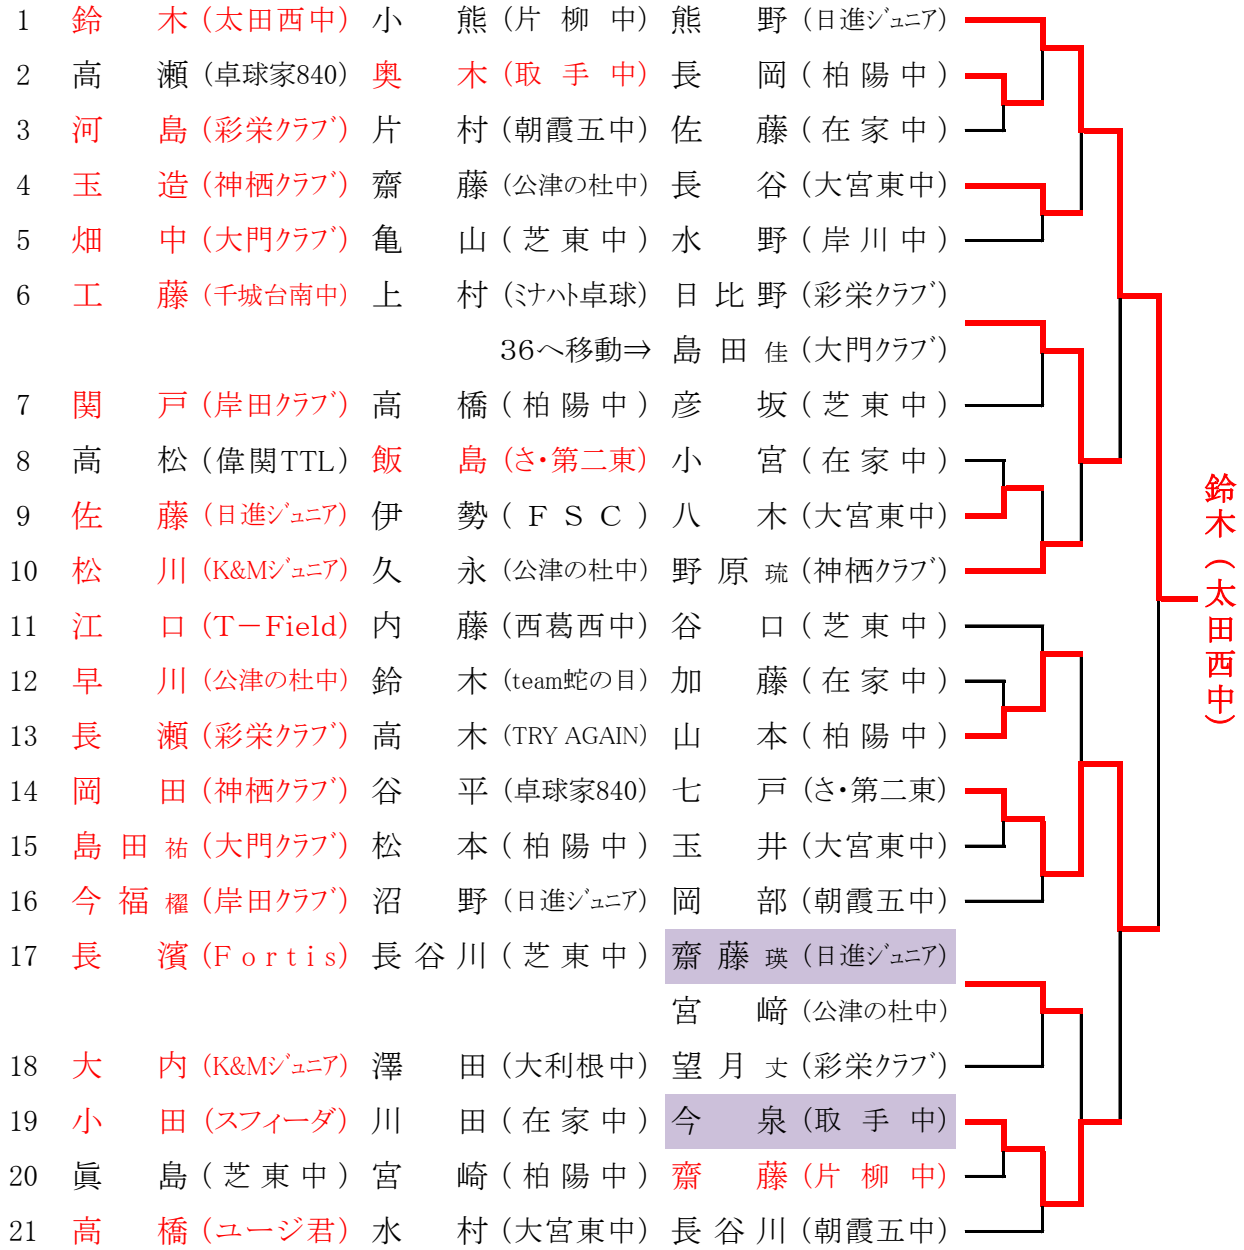

第49回 キューポラ杯卓球大会(カデット男女の部)

令和6年7月6日
川口市卓球連盟
芝スポーツセンター

棄権

男子 予選リーグ～1位トーナメント

ブロック

男子 予選リーグ ~ 1位トーナメント

ブロック

22	根 岸 (偉関TTL)	松 井 (柏陽中)	笹 沼 (在家中)	
23	野 原 凜 (神栖クラブ)	岩 井 (さ・第二東)	佐 山 (岸川中)	
24	管 (K&Mジュニア)	田 中 (芝東中)	葛 生 (公津の杜中)	
25	旭 (彩栄クラブ)	大 徳 (取手中)	野 口 (柏陽中)	
26	川 村 (水戸ファイターズ)	中 村 (朝霞五中)	利 根 川 (日進ジュニア)	
27	今 福 瀧 (岸田クラブ)	柚 田 (大宮東中)	加 藤 (朝霞五中)	
28	澤 邊 (在家中)	小 野 (神栖クラブ)	望 月 幸 (彩栄クラブ)	
29	田 辺 (TT彩たま)	渡 辺 (柏陽中)	後 藤 (日進ジュニア)	
30	木 村 幸 (大門クラブ)	増 田 (芝東中)	三 宅 (TRY AGAIN)	
31	長 田 (多摩スポーツ)	谷 (日進ジュニア)	村 島 (公津の杜中)	
32	花 谷 (K&Mジュニア)	湯 浅 (片柳中)	高 橋 (F S C)	
33	鈴 木 (羽佳卓球)	三 浦 (在家中)	木 村 ロ (大門クラブ)	
34	小 泉 (片柳中)	近 藤 (卓球家840)	矢 島 (彩栄クラブ)	
35	小 山 (TTC浦和)	西 (朝霞五中)	鎌 田 (柏陽中)	
36	神 達 (神栖クラブ)	齋 藤 蒼 (日進ジュニア)	島 田 佳 (大門クラブ)	
37	砂 原 (team蛇の目)	荒 卷 (大宮東中)	秋 山 (芝東中)	
38	須 田 (MK.HIROSE)	福 島 (F S C)	久 保 (公津の杜中)	
39	濱 田 (岸田クラブ)	鳥 集 (取手中)	宮 原 (柏陽中)	
40	井 村 (仙台ジュニア)	廣 澤 (芝東中)	野 口 (彩栄クラブ)	
41	大 原 (リベルテ)	齋 藤 煌 (日進ジュニア)	中 澤 (朝霞五中)	
42	鈴 木 (公津の杜中)	西 崎 (神栖クラブ)	上 原 (在家中)	
43	堤 (K&Mジュニア)	勝 田 (片柳中)	西 ケ 谷 (大宮東中)	